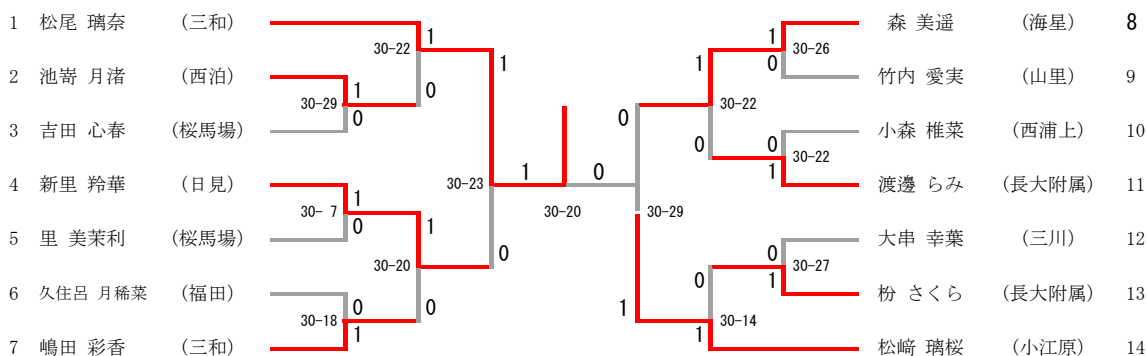

中学女子ダブルス Hブロック	立石 秋枝	片岡 墨谷	八木 石橋	勝-敗	順位
立石 歌子 秋枝 柚杏 (小江原)		○ 30-28	× 24-30	M 1-1 G 1-1 P 54-58	3
片岡 紗希 墨谷 美海 (西浦上)	× 28-30		○ 30-21	M 1-1 G 1-1 P 58-51	1
八木 遥 石橋 杏 (長大附属)	○ 30-24	× 21-30		M 1-1 G 1-1 P 51-54	2

中学男子シングルス【決勝トーナメント】

中学男子ダブルス【決勝トーナメント】

中学女子シングルス【決勝トーナメント】

中学女子ダブルス【決勝トーナメント】