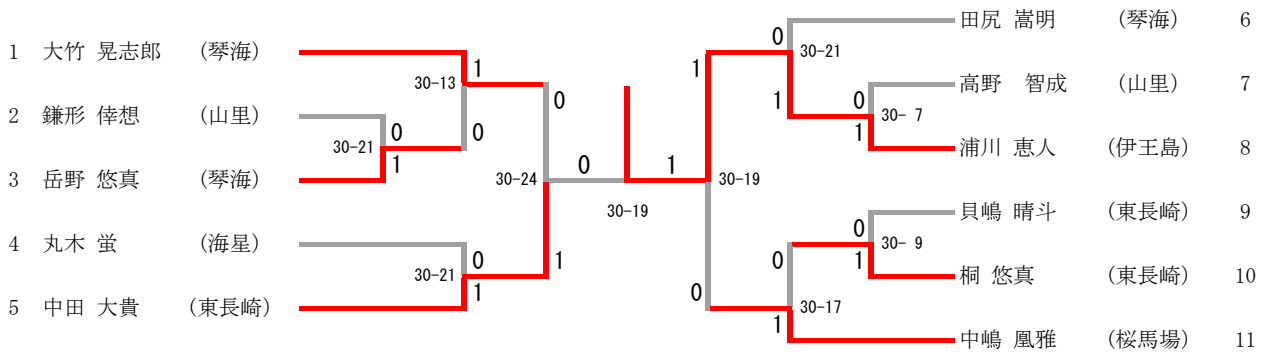

中学男子シングルス【決勝トーナメント】