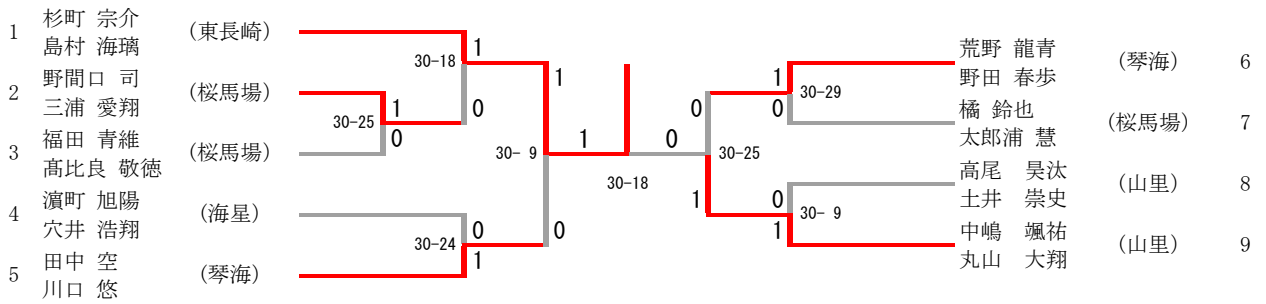

中学男子ダブルス【決勝トーナメント】