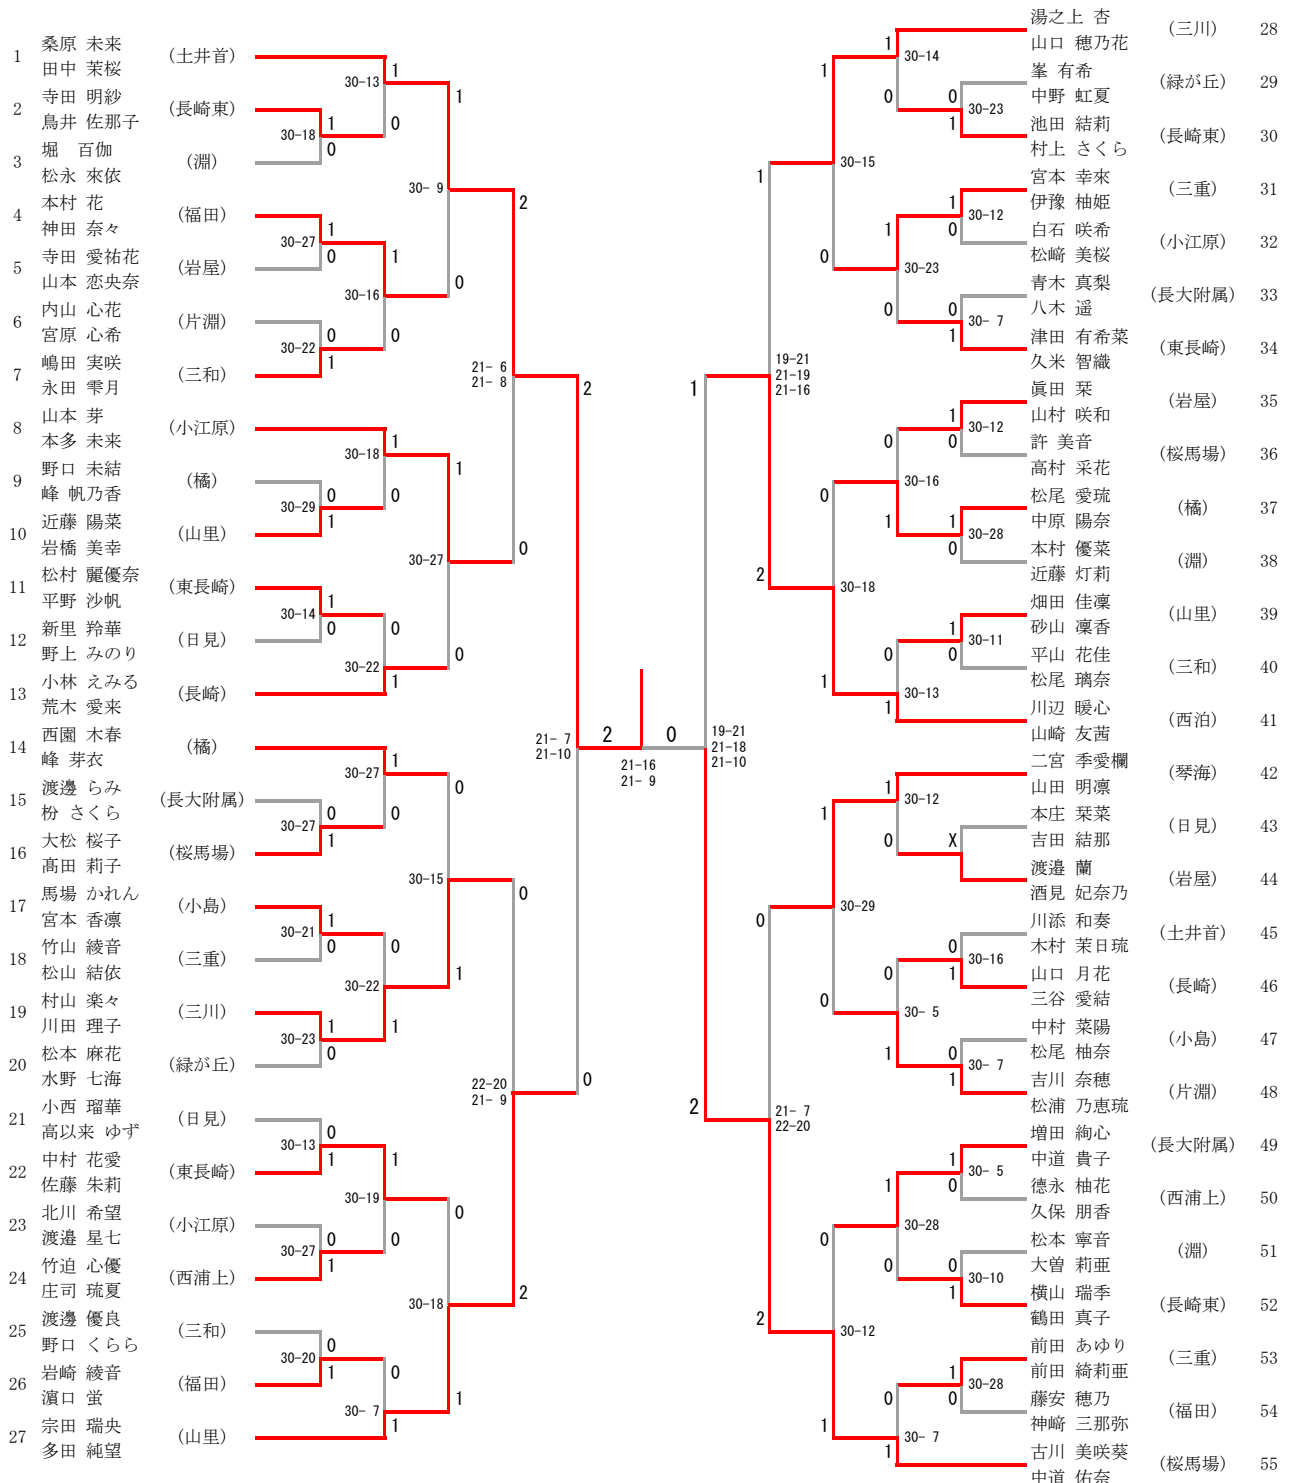

# 中学男子シングルス

# 中学女子ダブルス (1/2)

## 決勝戦

桑原 未来	(土井首)		21-13 1
田中 茉桜			17-21 1
志良堂 知	(三川)		21-19 2
鳥邊 晴			

中学女子ダブルス (2/2)

三位決定戦