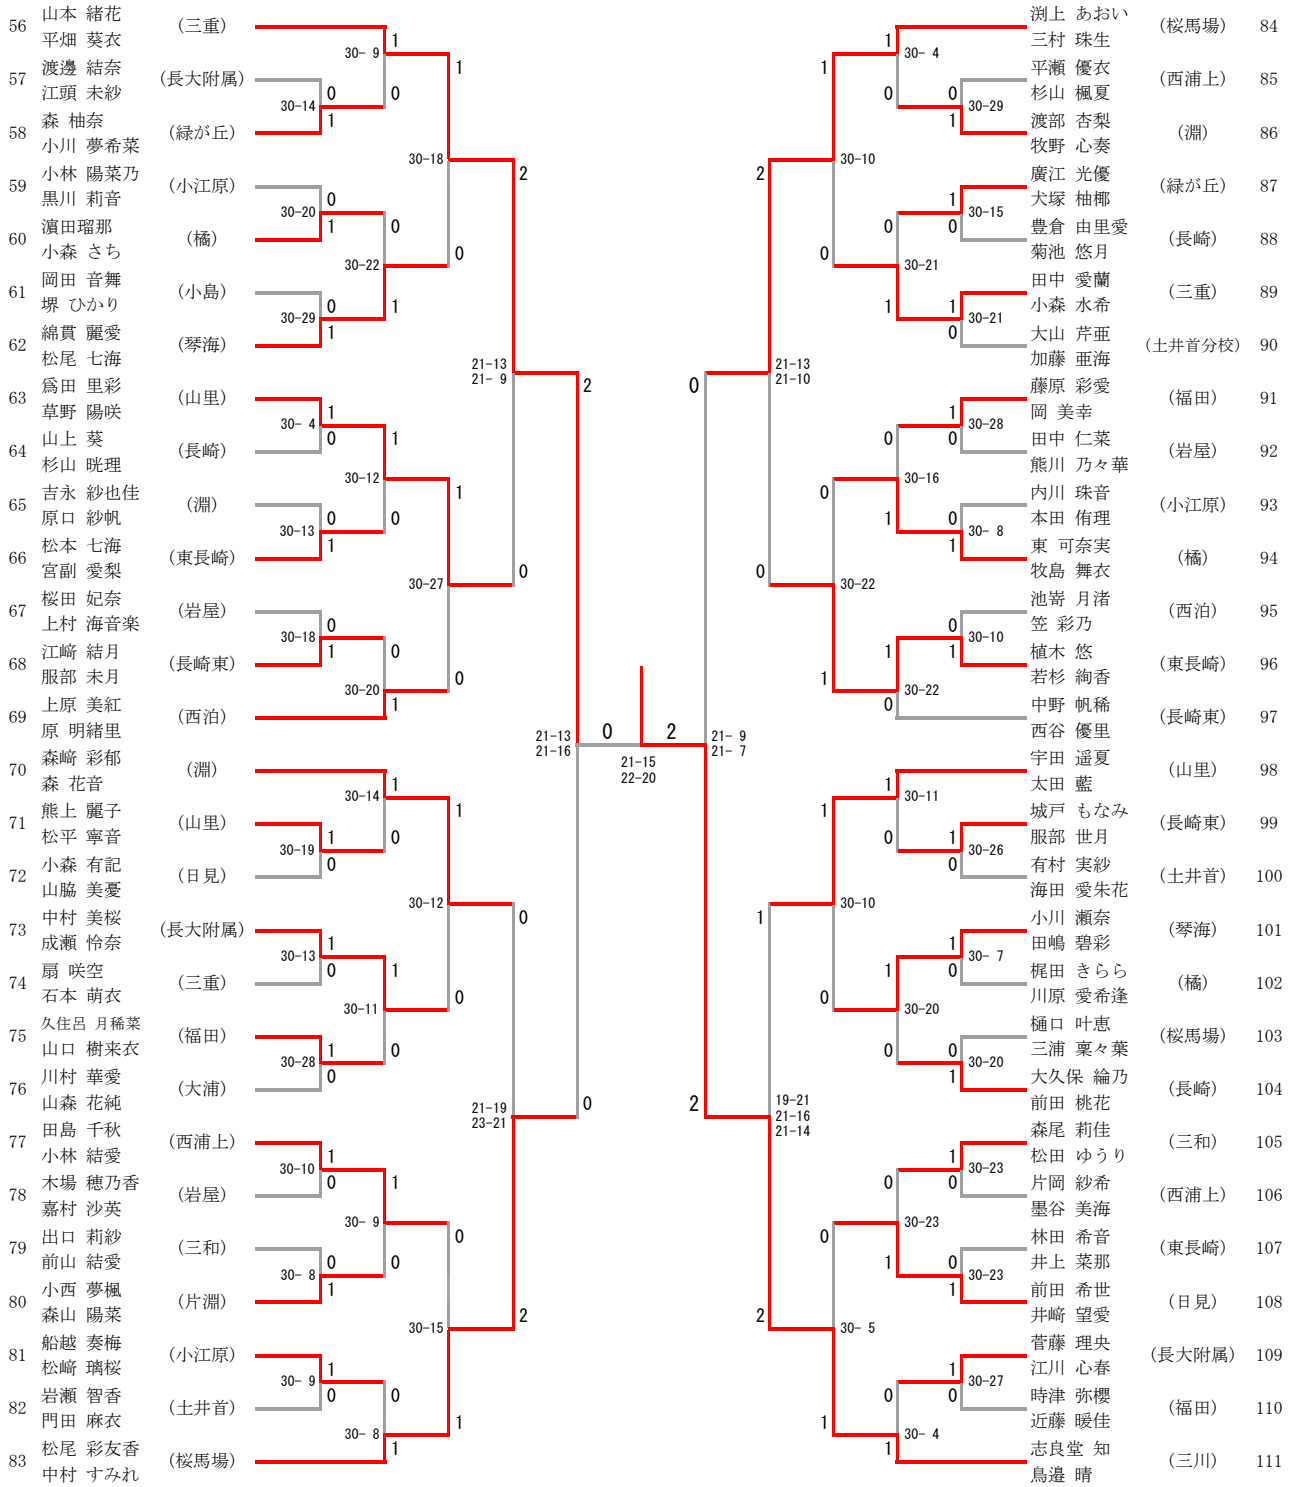

# 中学男子シングルス

# 中学女子ダブルス (1/2)

## 決勝戦

桑原 未来	(土井首)		21-13 1
田中 茉桜			17-21 1
志良堂 知	(三川)		21-19 2
鳥邊 晴			

中学女子ダブルス (2/2)

三位決定戦