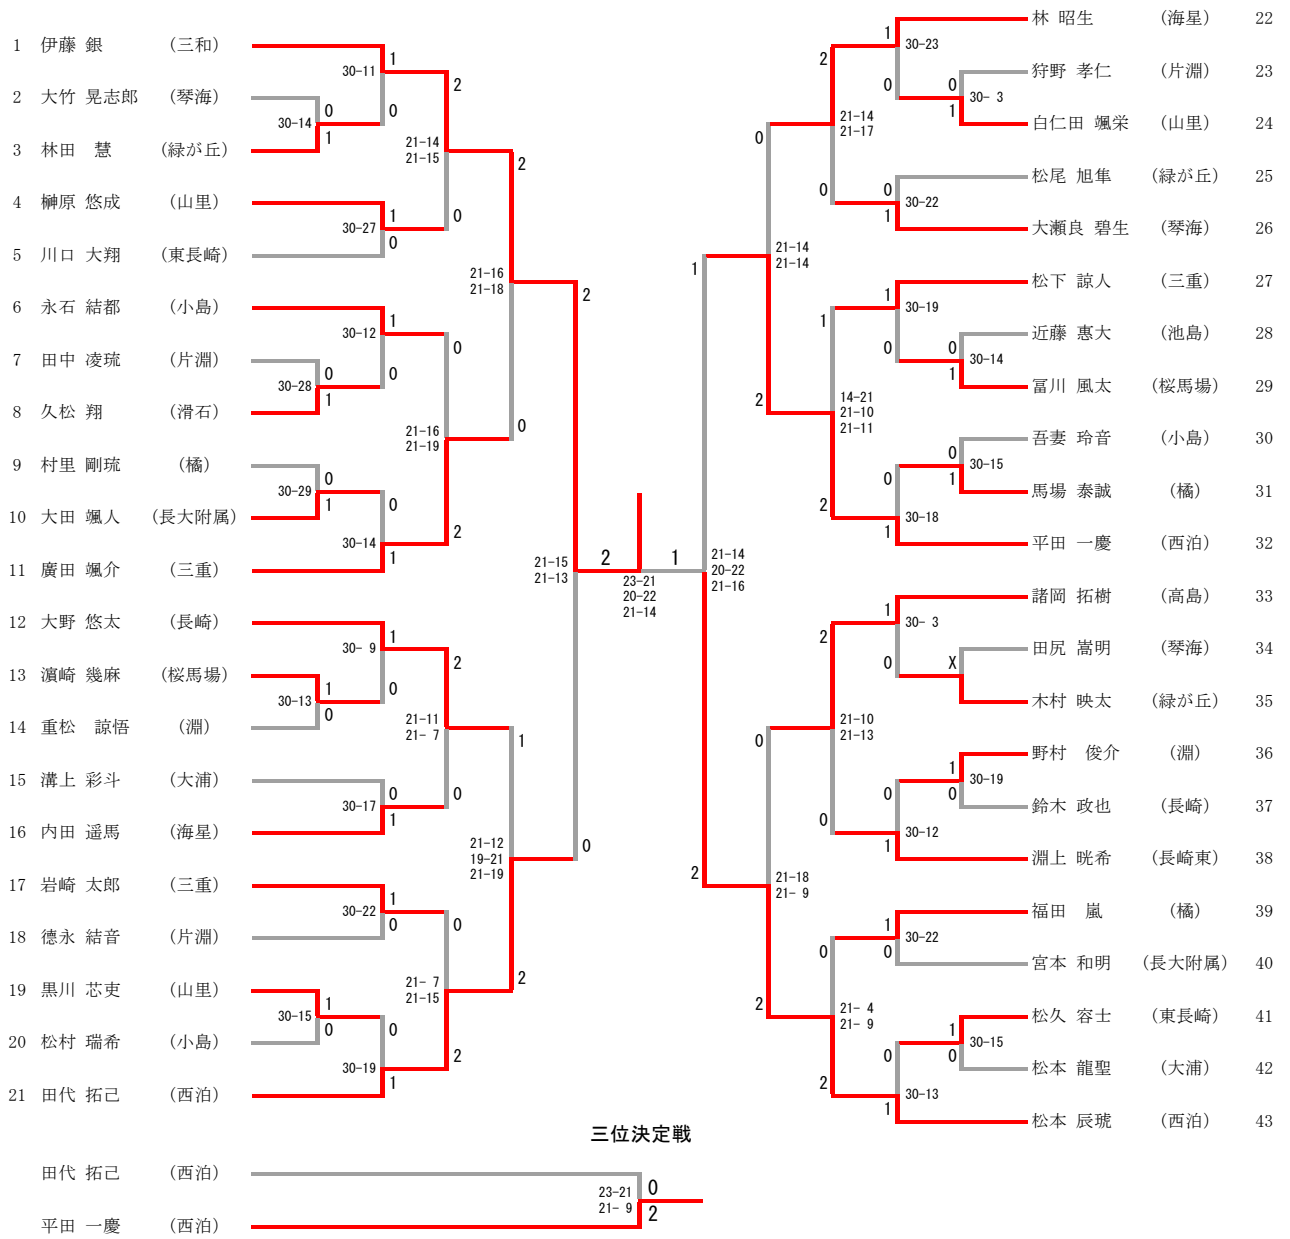

# 中学男子シングルス

# 中学女子ダブルス (1/2)

## 決勝戦

桑原 未来	(土井首)		21-13 1
田中 茉桜			17-21 1
志良堂 知	(三川)		21-19 2
鳥邊 晴			

中学女子ダブルス (2/2)

三位決定戦