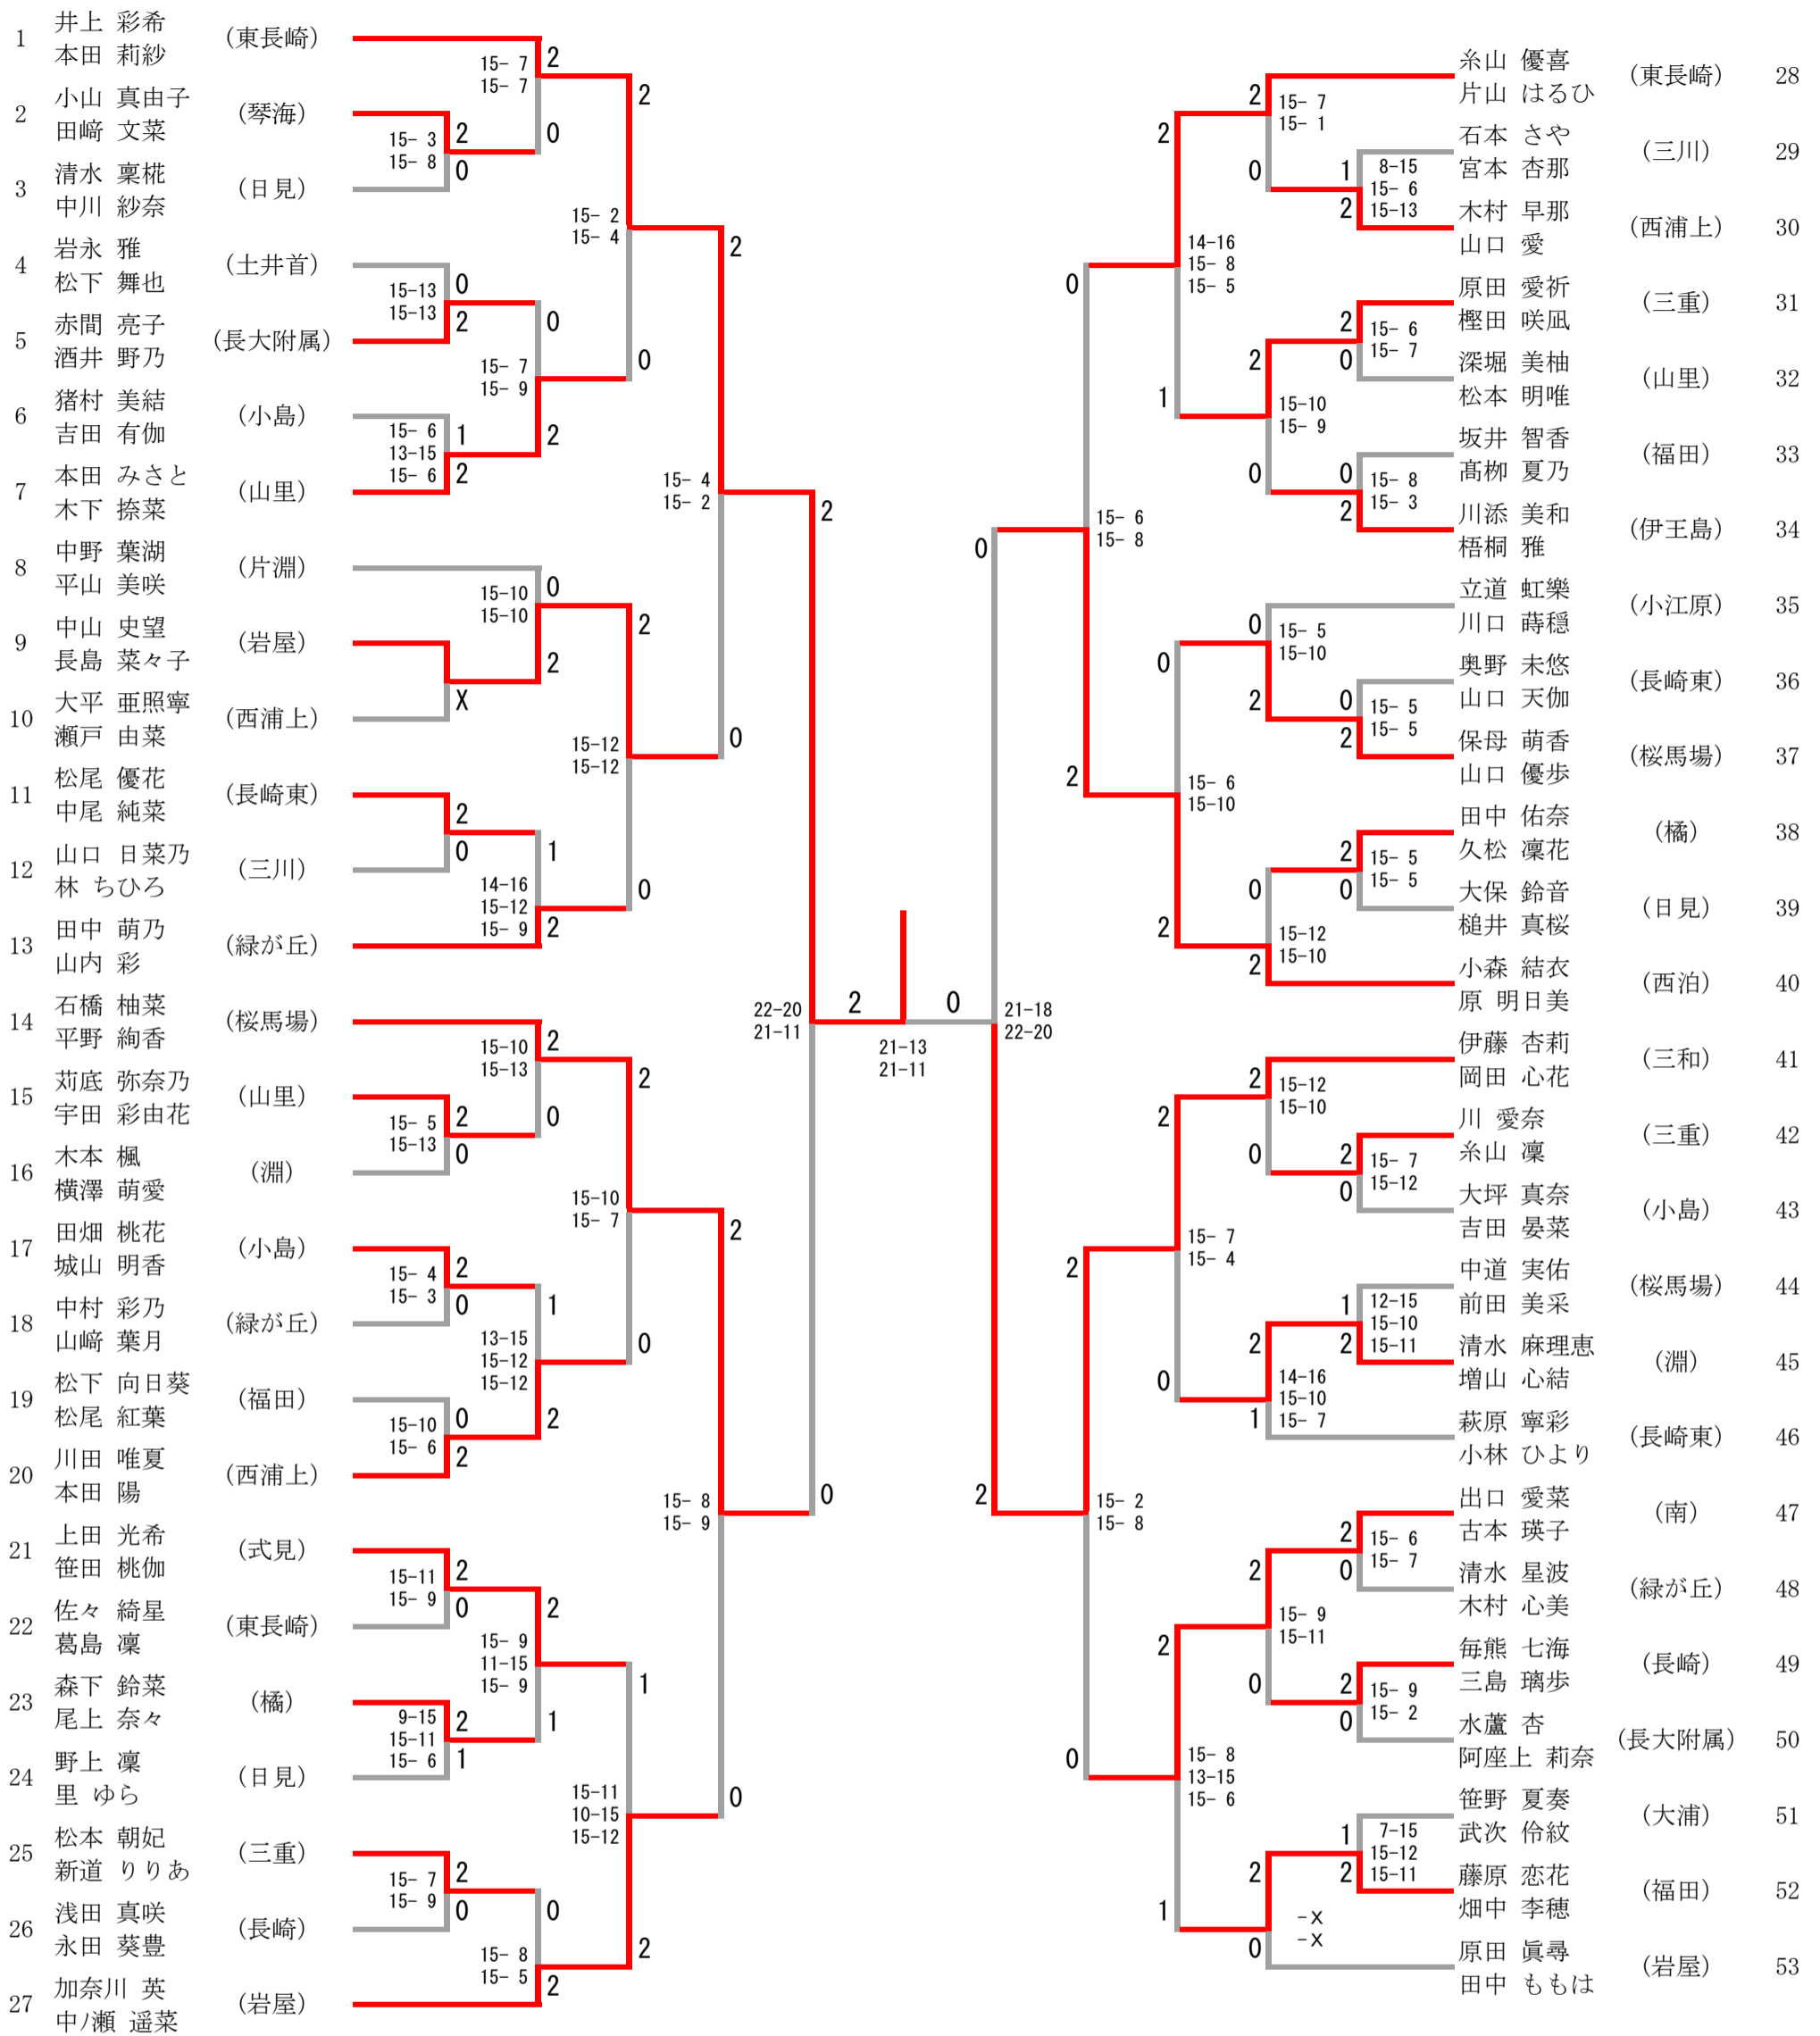

中学女子シングルス

三位決定戦

中学女子ダブルス (1/2)

中学女子ダブルス (2/2)

順位	選手名	所属	対戦相手	スコア	順位	選手名	所属	スコア
54	吉村 優里 池田 優夢	(山里)	熊本 乃々葉 末永 真結	15-3 2 15-3 2	80	熊本 乃々葉 末永 真結	(西泊)	80
55	山口 莉愛 山脇 璃俐	(長崎東)	岩永 栞帆 村川 美咲	16-18 1 15-2 0 15-12 2	81	岩永 栞帆 村川 美咲	(桜馬場)	81
56	林 ちひろ 古瀬 はづみ	(三川)	糸山 優喜 平野 恋花	15-9 2 15-4 2	82	糸山 優喜 平野 恋花	(東長崎)	82
57	佐藤 向日葵 菖蒲 千尋	(淵)	西崎 瑠菜 谷山 楓	15-5 2 15-5 0	83	西崎 瑠菜 谷山 楓	(長崎東)	83
58	鶴柴 結叶 一瀬 優希	(東長崎)	宇田 結衣香 古田 かえで	15-12 2 15-11 0	84	宇田 結衣香 古田 かえで	(山里)	84
59	宮脇 真白 平田 みさき	(緑が丘)	中村 香音 山崎 みのり	15-11 0 15-10 0	85	中村 香音 山崎 みのり	(片淵)	85
60	老松 志和 下窄 柊生	(福田)	山下 美優 濱浦 あずみ	15-11 2 15-5 2	86	山下 美優 濱浦 あずみ	(大浦)	86
61	本多 蓮袈 川尻 奈那	(琴海)	鶴岡 杏梨 股張 桜空	15-3 2 15-4 2	87	鶴岡 杏梨 股張 桜空	(橘)	87
62	檜田 咲風 井手 澪 凜夏	(三重)	小宮 緒珠 小浦 彩菜	X 0 15-2 0 15-6 2	88	小宮 緒珠 小浦 彩菜	(日見)	88
63	倉本 鈴音 川崎 愛怜	(日見)	井手 唯花 海老原 綾乃	15-4 0 15-8 0	89	井手 唯花 海老原 綾乃	(西浦上)	89
64	和田 楓花 佐藤 花	(岩屋)	東 美月 薛 未来	15-8 2 15-9 0	90	東 美月 薛 未来	(小島)	90
65	元永 紗梨 塚元 深央	(橘)	福田 怜菜 島田 あずみ	15-13 2 15-11 0	91	福田 怜菜 島田 あずみ	(福田)	91
66	中本 好海 大山 夏姫	(土井首)	松崎 莉湖 早崎 莉桜	15-7 2 15-11 2	92	松崎 莉湖 早崎 莉桜	(三重)	92
67	山口 天音 中嶋 芽衣	(長大附属)	本多 湖春 深堀 由倫香	15-8 2 15-6 2	93	本多 湖春 深堀 由倫香	(淵)	93
68	宮原 萌 松尾 月莉	(小島)	白石 りん 石本 陽菜	10-15 2 15-10 0 15-7 1	94	白石 りん 石本 陽菜	(三重)	94
69	川口 蒔穂 道田 楓加	(小江原)	高橋 亜耶 平尾 凜	11-15 2 15-9 0 15-9 0	95	高橋 亜耶 平尾 凜	(桜馬場)	95
70	永松 桧依 小森 結衣	(西泊)	畑中 七海 森 綾音	0 0 15-10 2 15-1 0	96	畑中 七海 森 綾音	(福田)	96
71	宮崎 絆 久保 凜	(淵)	寶子山 花 松尾 咲那	15-10 2 15-1 1	97	寶子山 花 松尾 咲那	(岩屋)	97
72	吉田 未来 杉本 明穂	(三川)	奥山 千花 藤本 桜	15-7 2 15-7 1	98	奥山 千花 藤本 桜	(小島)	98
73	矢野 美月 井星 穂乃香	(日見)	小川 七海 大曲 綾音	15-4 2 15-7 0	99	小川 七海 大曲 綾音	(長崎)	99
74	菊本 七海 山口 麗捺	(長崎)	内野 歩香 松浦 綺里	15-13 1 6-15 0 15-10 2	100	内野 歩香 松浦 綺里	(三和)	100
75	岡部 真那 大串 来藍	(橘)	黒川 咲良 星加 夏海	15-9 0 15-8 2	101	黒川 咲良 星加 夏海	(西浦上)	101
76	中路 一世 門崎 桃花	(緑が丘)	川端 悠 山口 光凜	15-4 2 15-5 2	102	川端 悠 山口 光凜	(長大附属)	102
77	関 凜久美 松尾 朋香	(東長崎)	松尾 凜香 寺崎 初花	12-15 2 15-12 1 16-14 0	103	松尾 凜香 寺崎 初花	(三川)	103
78	市山 穂花 田川 咲希	(西浦上)	持永 知里 釣永 瑠愛	15-3 2 15-3 2	104	持永 知里 釣永 瑠愛	(緑が丘)	104
79	副島 いろは 多喜 風音	(桜馬場)	若杉 花歌 西平 咲	15-3 2 15-3 2	105	若杉 花歌 西平 咲	(山里)	105