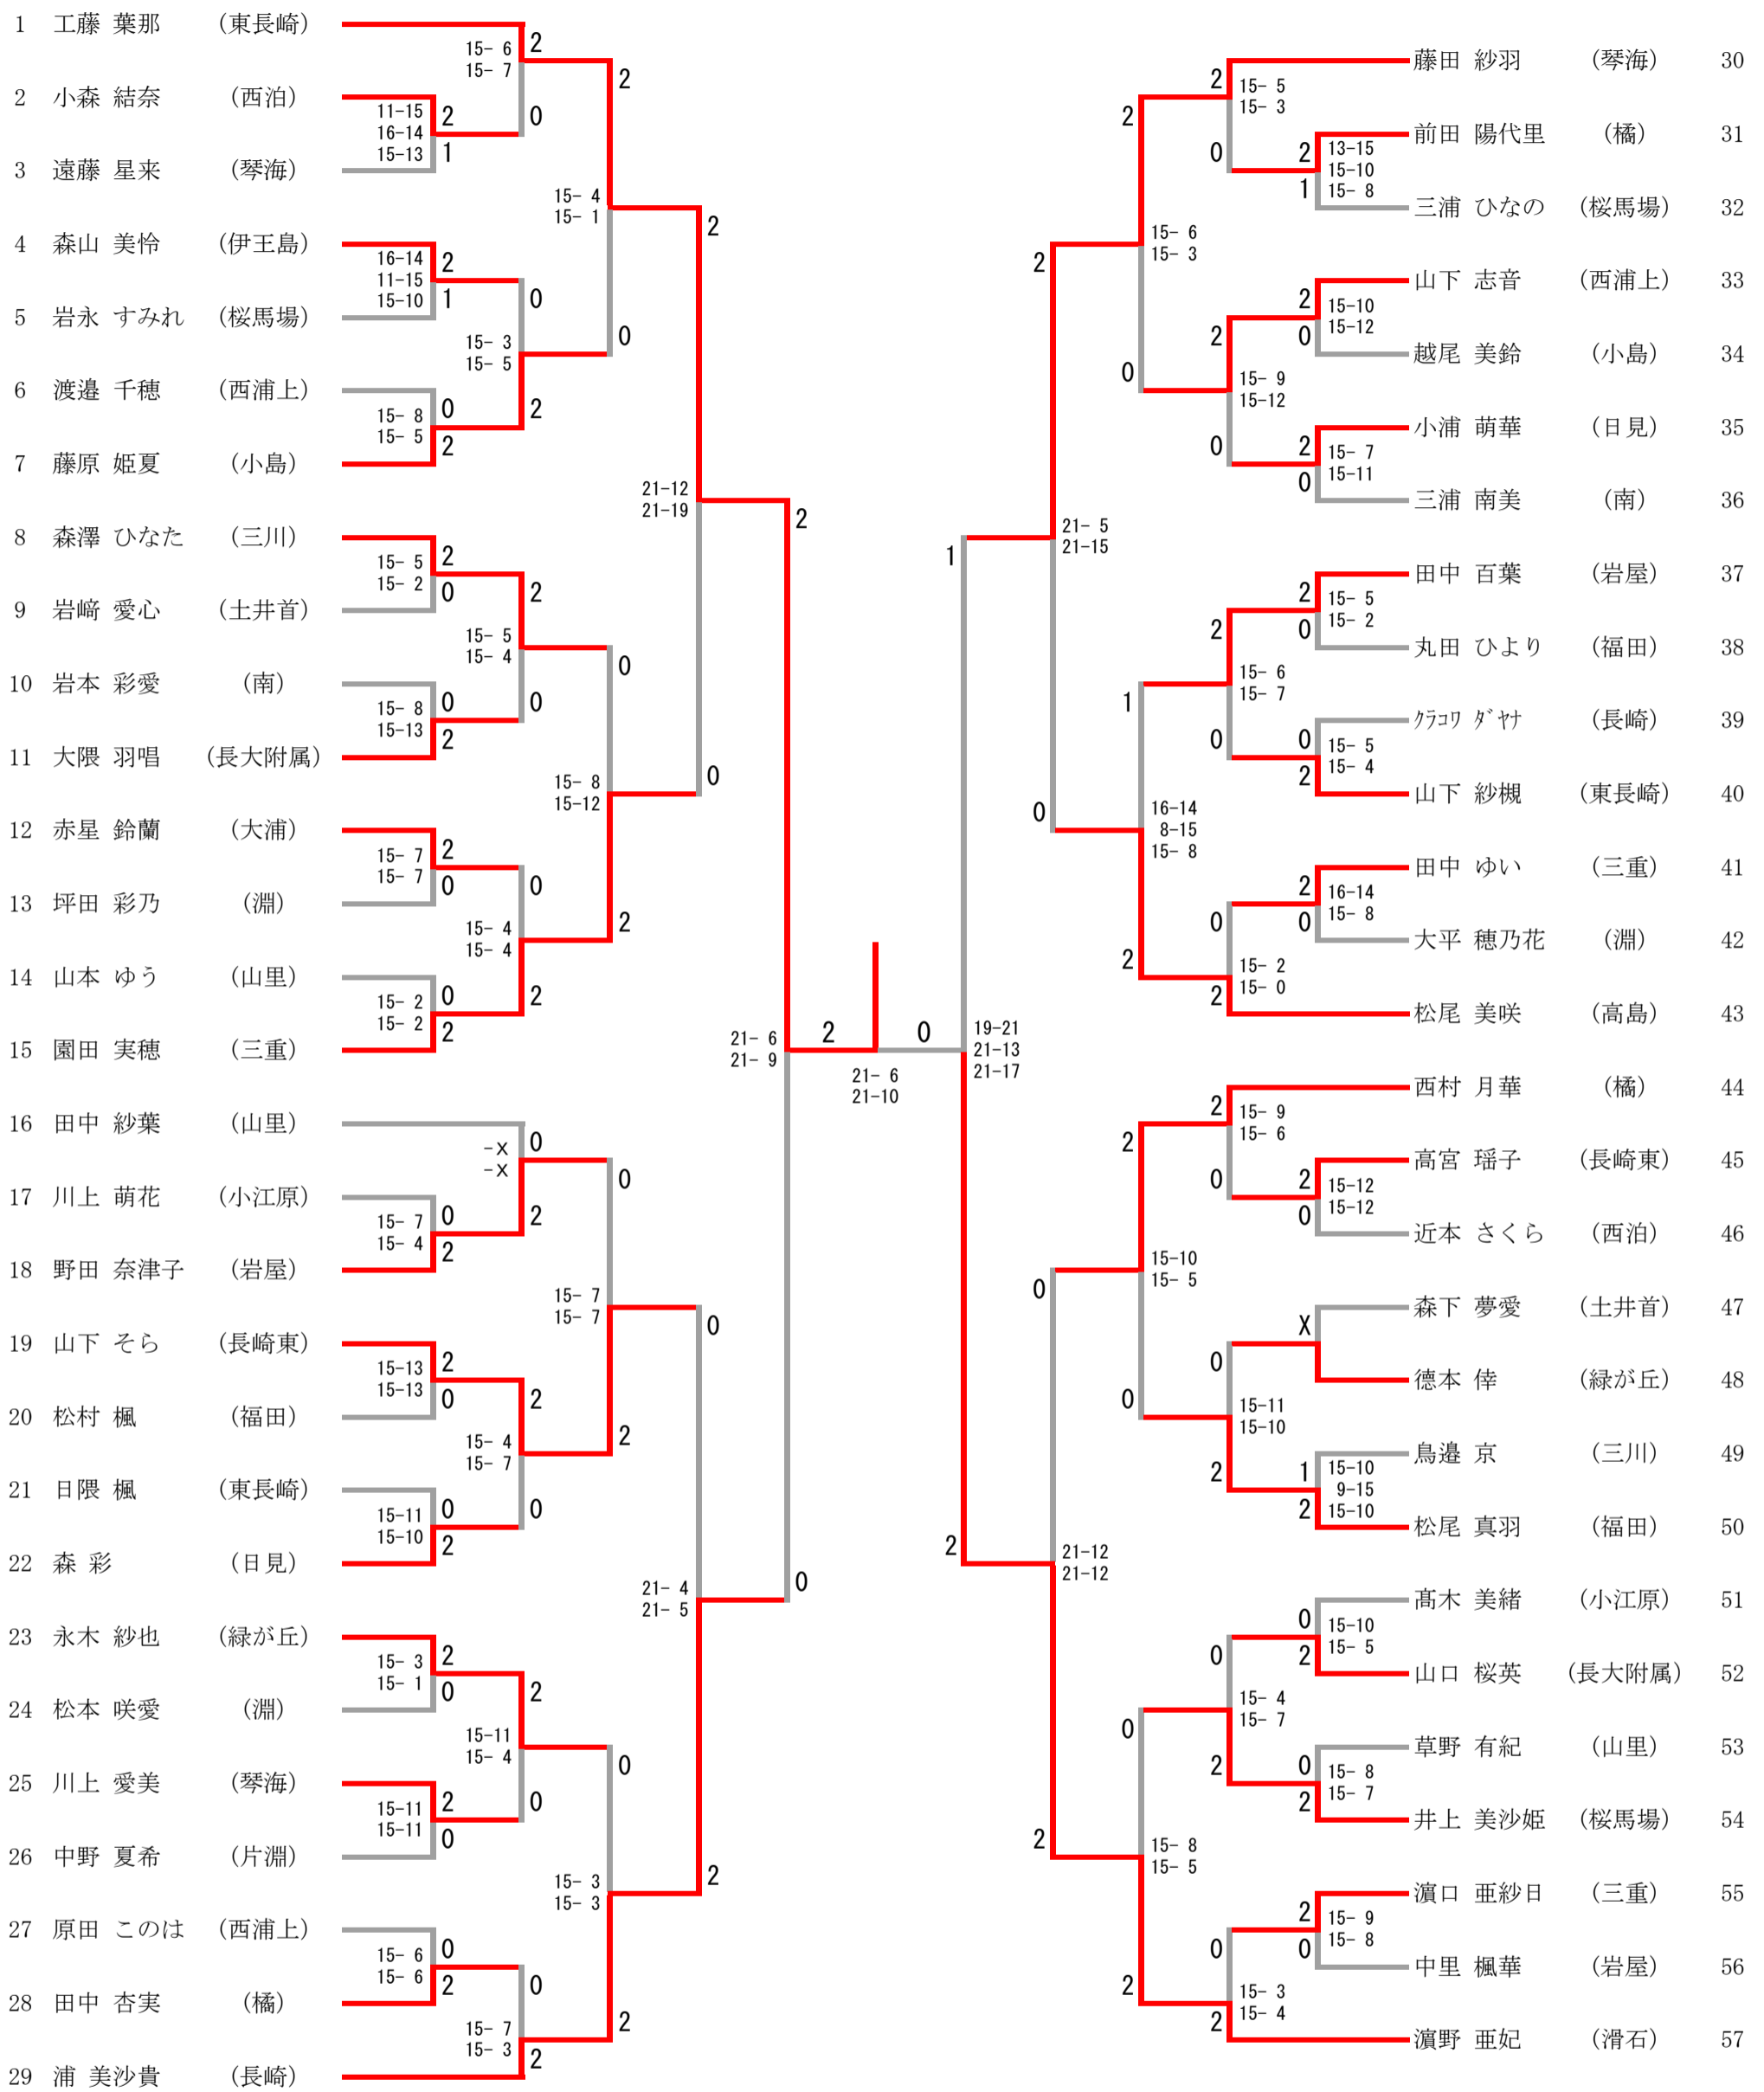

中学女子シングルス

三位決定戦

中学女子ダブルス (1/2)

中学女子ダブルス (2/2)

順位	選手名	所属	対戦相手	スコア	順位	選手名	所属	スコア
54	吉村 優里 池田 優夢	(山里)	熊本 乃々葉 末永 真結	15-3 2 15-3 2	80	熊本 乃々葉 末永 真結	(西泊)	80
55	山口 莉愛 山脇 璃俐	(長崎東)	岩永 栞帆 村川 美咲	16-18 1 15-2 0 15-12 2	81	岩永 栞帆 村川 美咲	(桜馬場)	81
56	林 ちひろ 古瀬 はづみ	(三川)	糸山 優喜 平野 恋花	15-9 2 15-4 2	82	糸山 優喜 平野 恋花	(東長崎)	82
57	佐藤 向日葵 菖蒲 千尋	(淵)	西崎 瑠菜 谷山 楓	15-5 2 15-5 0	83	西崎 瑠菜 谷山 楓	(長崎東)	83
58	鶴柴 結叶 一瀬 優希	(東長崎)	宇田 結衣香 古田 かえで	15-12 2 15-11 0	84	宇田 結衣香 古田 かえで	(山里)	84
59	宮脇 真白 平田 みさき	(緑が丘)	中村 香音 山崎 みのり	15-11 0 15-10 0	85	中村 香音 山崎 みのり	(片淵)	85
60	老松 志和 下窄 柊生	(福田)	山下 美優 濱浦 あずみ	15-11 2 15-5 2	86	山下 美優 濱浦 あずみ	(大浦)	86
61	本多 蓮袈 川尻 奈那	(琴海)	鶴岡 杏梨 股張 桜空	15-3 2 15-4 2	87	鶴岡 杏梨 股張 桜空	(橘)	87
62	檜田 咲風 井手 澪 凜夏	(三重)	小宮 緒珠 小浦 彩菜	X 0 15-2 0 15-6 2	88	小宮 緒珠 小浦 彩菜	(日見)	88
63	倉本 鈴音 川崎 愛怜	(日見)	井手 唯花 海老原 綾乃	15-4 0 15-8 0	89	井手 唯花 海老原 綾乃	(西浦上)	89
64	和田 楓花 佐藤 花	(岩屋)	東 美月 薛 未来	15-8 2 15-9 0	90	東 美月 薛 未来	(小島)	90
65	元永 紗梨 塚元 深央	(橘)	福田 怜菜 島田 あずみ	15-13 2 15-11 0	91	福田 怜菜 島田 あずみ	(福田)	91
66	中本 好海 大山 夏姫	(土井首)	松崎 莉湖 早崎 莉桜	15-7 2 15-11 2	92	松崎 莉湖 早崎 莉桜	(三重)	92
67	山口 天音 中嶋 芽衣	(長大附属)	本多 湖春 深堀 由倫香	15-8 2 15-6 2	93	本多 湖春 深堀 由倫香	(淵)	93
68	宮原 萌 松尾 月莉	(小島)	白石 りん 石本 陽菜	10-15 2 15-10 0 15-7 1	94	白石 りん 石本 陽菜	(三重)	94
69	川口 蒔穂 道田 楓加	(小江原)	高橋 亜耶 平尾 凜	11-15 2 15-9 0 15-9 0	95	高橋 亜耶 平尾 凜	(桜馬場)	95
70	永松 桧依 小森 結衣	(西泊)	畑中 七海 森 綾音	0 0 15-10 2 15-1 0	96	畑中 七海 森 綾音	(福田)	96
71	宮崎 絆 久保 凜	(淵)	寶子山 花 松尾 咲那	15-10 2 15-1 1	97	寶子山 花 松尾 咲那	(岩屋)	97
72	吉田 未来 杉本 明穂	(三川)	奥山 千花 藤本 桜	15-7 2 15-7 1	98	奥山 千花 藤本 桜	(小島)	98
73	矢野 美月 井星 穂乃香	(日見)	小川 七海 大曲 綾音	15-4 2 15-7 0	99	小川 七海 大曲 綾音	(長崎)	99
74	菊本 七海 山口 麗捺	(長崎)	内野 歩香 松浦 綺里	15-13 1 6-15 0 15-10 2	100	内野 歩香 松浦 綺里	(三和)	100
75	岡部 真那 大串 来藍	(橘)	黒川 咲良 星加 夏海	15-9 0 15-8 2	101	黒川 咲良 星加 夏海	(西浦上)	101
76	中路 一世 門崎 桃花	(緑が丘)	川端 悠 山口 光凜	15-4 2 15-5 2	102	川端 悠 山口 光凜	(長大附属)	102
77	関 凜久美 松尾 朋香	(東長崎)	松尾 凜香 寺崎 初花	12-15 2 15-12 1 16-14 0	103	松尾 凜香 寺崎 初花	(三川)	103
78	市山 穂花 田川 咲希	(西浦上)	持永 知里 釣永 瑠愛	15-3 2 15-3 2	104	持永 知里 釣永 瑠愛	(緑が丘)	104
79	副島 いろは 多喜 風音	(桜馬場)	若杉 花歌 西平 咲	15-3 2 15-3 2	105	若杉 花歌 西平 咲	(山里)	105