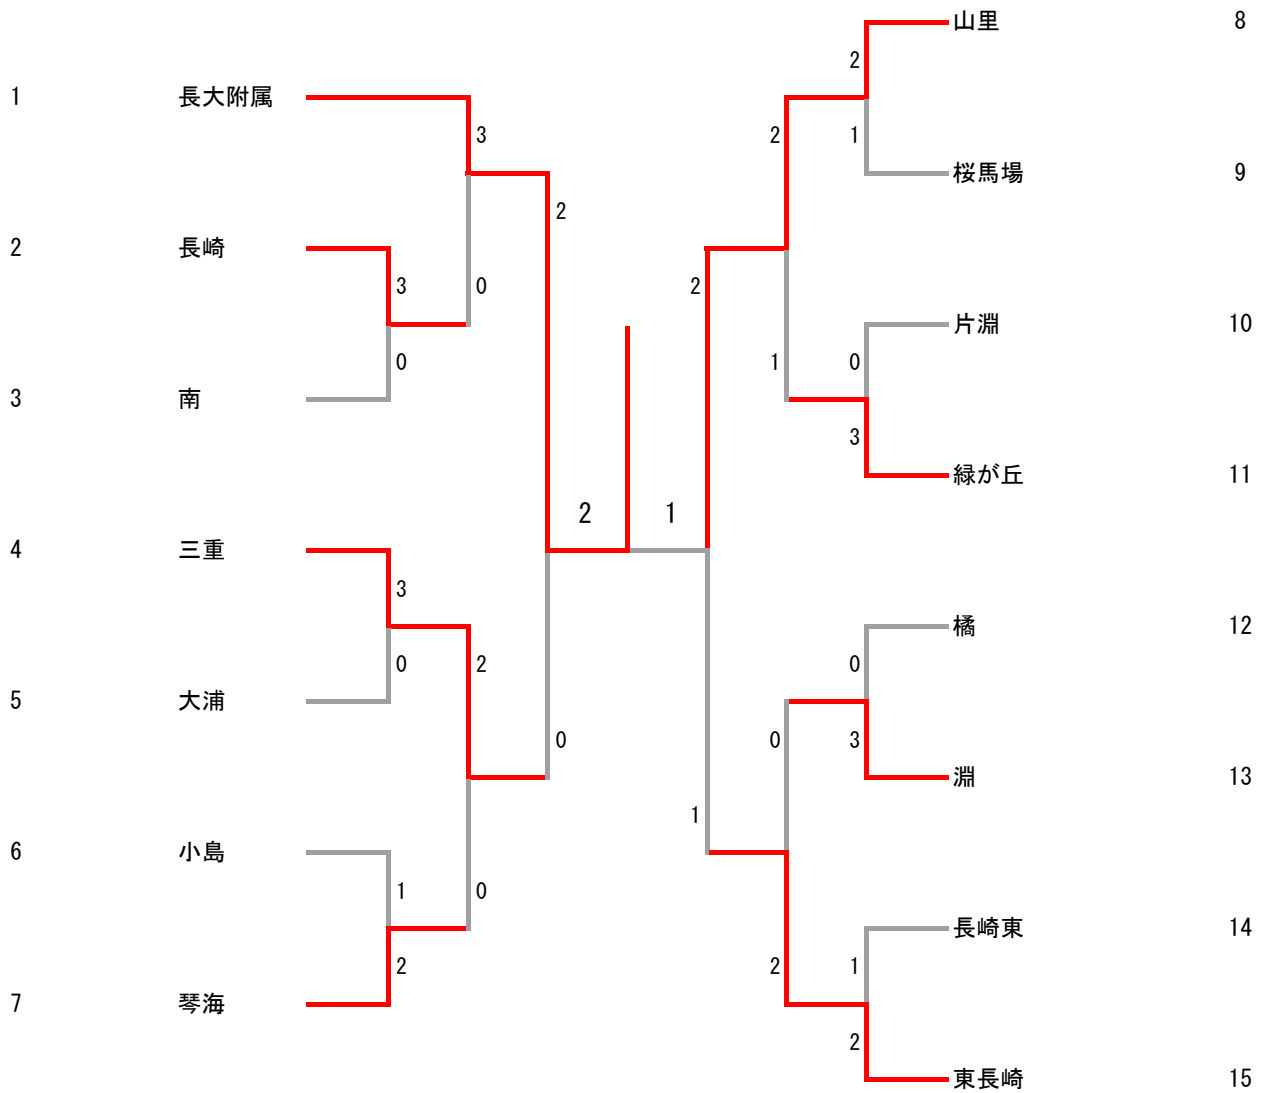

中学男子団体

シード順決定戦

中学女子団体

三位決定戦

中学男子シングルス

三位決定戦

中学男子ダブルス

三位決定戦

中学女子シングルス

シード順決定戦

中学女子ダブルス

長崎市中学校体育大会バドミントン競技新人大会 (男子シングルス)

		1	2	3	4	勝敗 得失点			順位	
		岩崎 優人 (緑が丘)	久保 翔大 (香焼)	相良 光輝 (滑石)	沼嶋 春好 (東長崎)					
1	岩崎 優人 ----- (緑が丘)		○ × 21 - 15	× ○ 19 - 21	○ × 21 - 7	2 勝 1 敗	61	43	18	6
2	久保 翔大 ----- (香焼)	× ○ 15 - 21		× ○ 12 - 21	× ○ 11 - 21	0 勝 3 敗	38	63	-25	
3	相良 光輝 ----- (滑石)	○ × 21 - 19	○ × 21 - 12		○ × 21 - 15	3 勝 0 敗	63	46	17	
4	沼嶋 春好 ----- (東長崎)	× ○ 7 - 21	○ × 21 - 11	× ○ 15 - 21		1 勝 2 敗	43	53	-10	