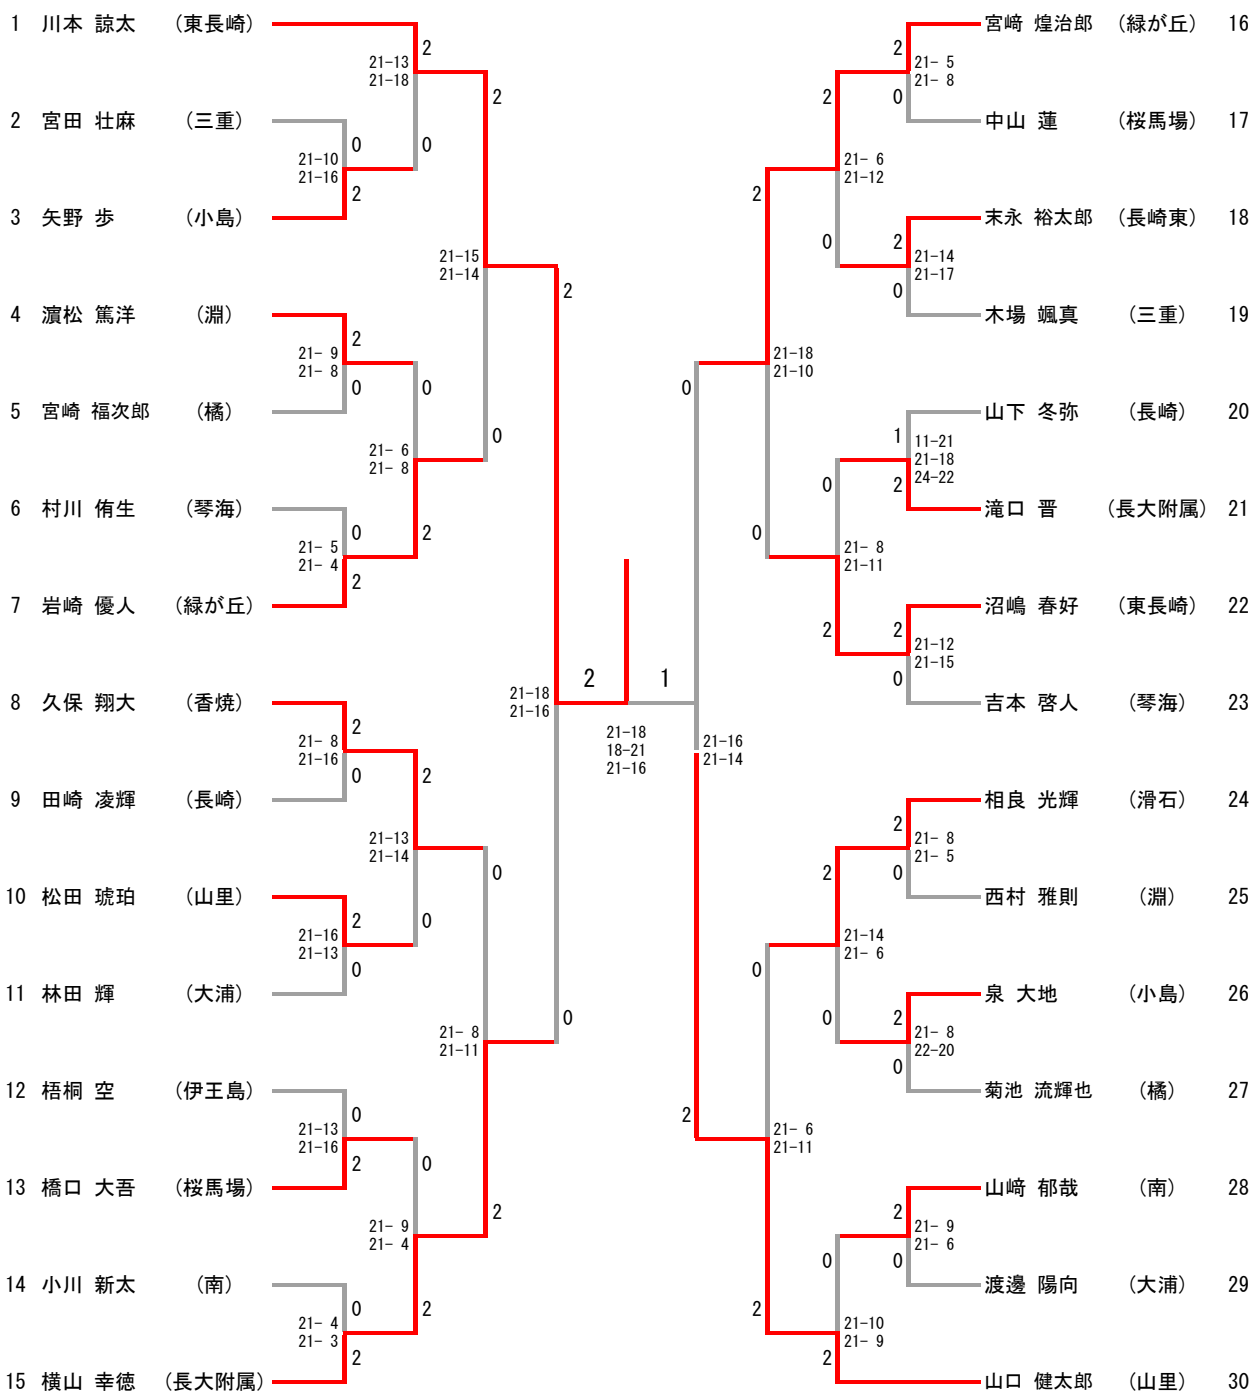

中学男子団体

シード順決定戦

中学女子団体

三位決定戦

中学男子シングルス

三位決定戦

中学男子ダブルス

三位決定戦

中学女子シングルス

シード順決定戦

中学女子ダブルス

長崎市中学校体育大会バドミントン競技新人大会 (男子シングルス)

		1	2	3	4	勝敗 得失点			順位	
		岩崎 優人 (緑が丘)	久保 翔大 (香焼)	相良 光輝 (滑石)	沼嶋 春好 (東長崎)					
1	岩崎 優人 ----- (緑が丘)		○ × 21 - 15	× ○ 19 - 21	○ × 21 - 7	2 勝 1 敗	61	43	18	6
2	久保 翔大 ----- (香焼)	× ○ 15 - 21		× ○ 12 - 21	× ○ 11 - 21	0 勝 3 敗	38	63	-25	
3	相良 光輝 ----- (滑石)	○ × 21 - 19	○ × 21 - 12		○ × 21 - 15	3 勝 0 敗	63	46	17	
4	沼嶋 春好 ----- (東長崎)	× ○ 7 - 21	○ × 21 - 11	× ○ 15 - 21		1 勝 2 敗	43	53	-10	

試合順

1 - 2
3 - 4
1 - 3
2 - 4
1 - 4
2 - 3

第 5 位	相良 光輝	滑石
第 6 位	岩崎 優人	緑が丘
第 7 位	沼嶋 春好	東長崎
第 8 位	久保 翔大	香焼

長崎市中学校体育大会バドミントン競技新人大会 (男子ダブルス)

		1	2	3	4	勝敗		順位
		川西 大地 田口 眞伎 (長崎)	森 大地 村内 力都 (長大附属)	濱崎 翼 山田 樹 (三重)	村瀬 千陽 松本 治人 (三重)	得失点		
1	川西 大地 田口 眞伎 (長崎)		× ○ 17 - 21	× ○ 17 - 21	○ × 21 - 18	1 勝 2 敗	55 60 -5	7
2	森 大地 村内 力都 (長大附属)	○ × 21 - 17		× ○ 12 - 21	○ × 21 - 8	2 勝 1 敗	54 46 8	6
3	濱崎 翼 山田 樹 (三重)	○ × 21 - 17	○ × 21 - 12		○ × 21 - 19	3 勝 0 敗	63 48 15	5
4	村瀬 千陽 松本 治人 (三重)	× ○ 18 - 21	× ○ 8 - 21	× ○ 19 - 21		0 勝 3 敗	45 63 -18	8