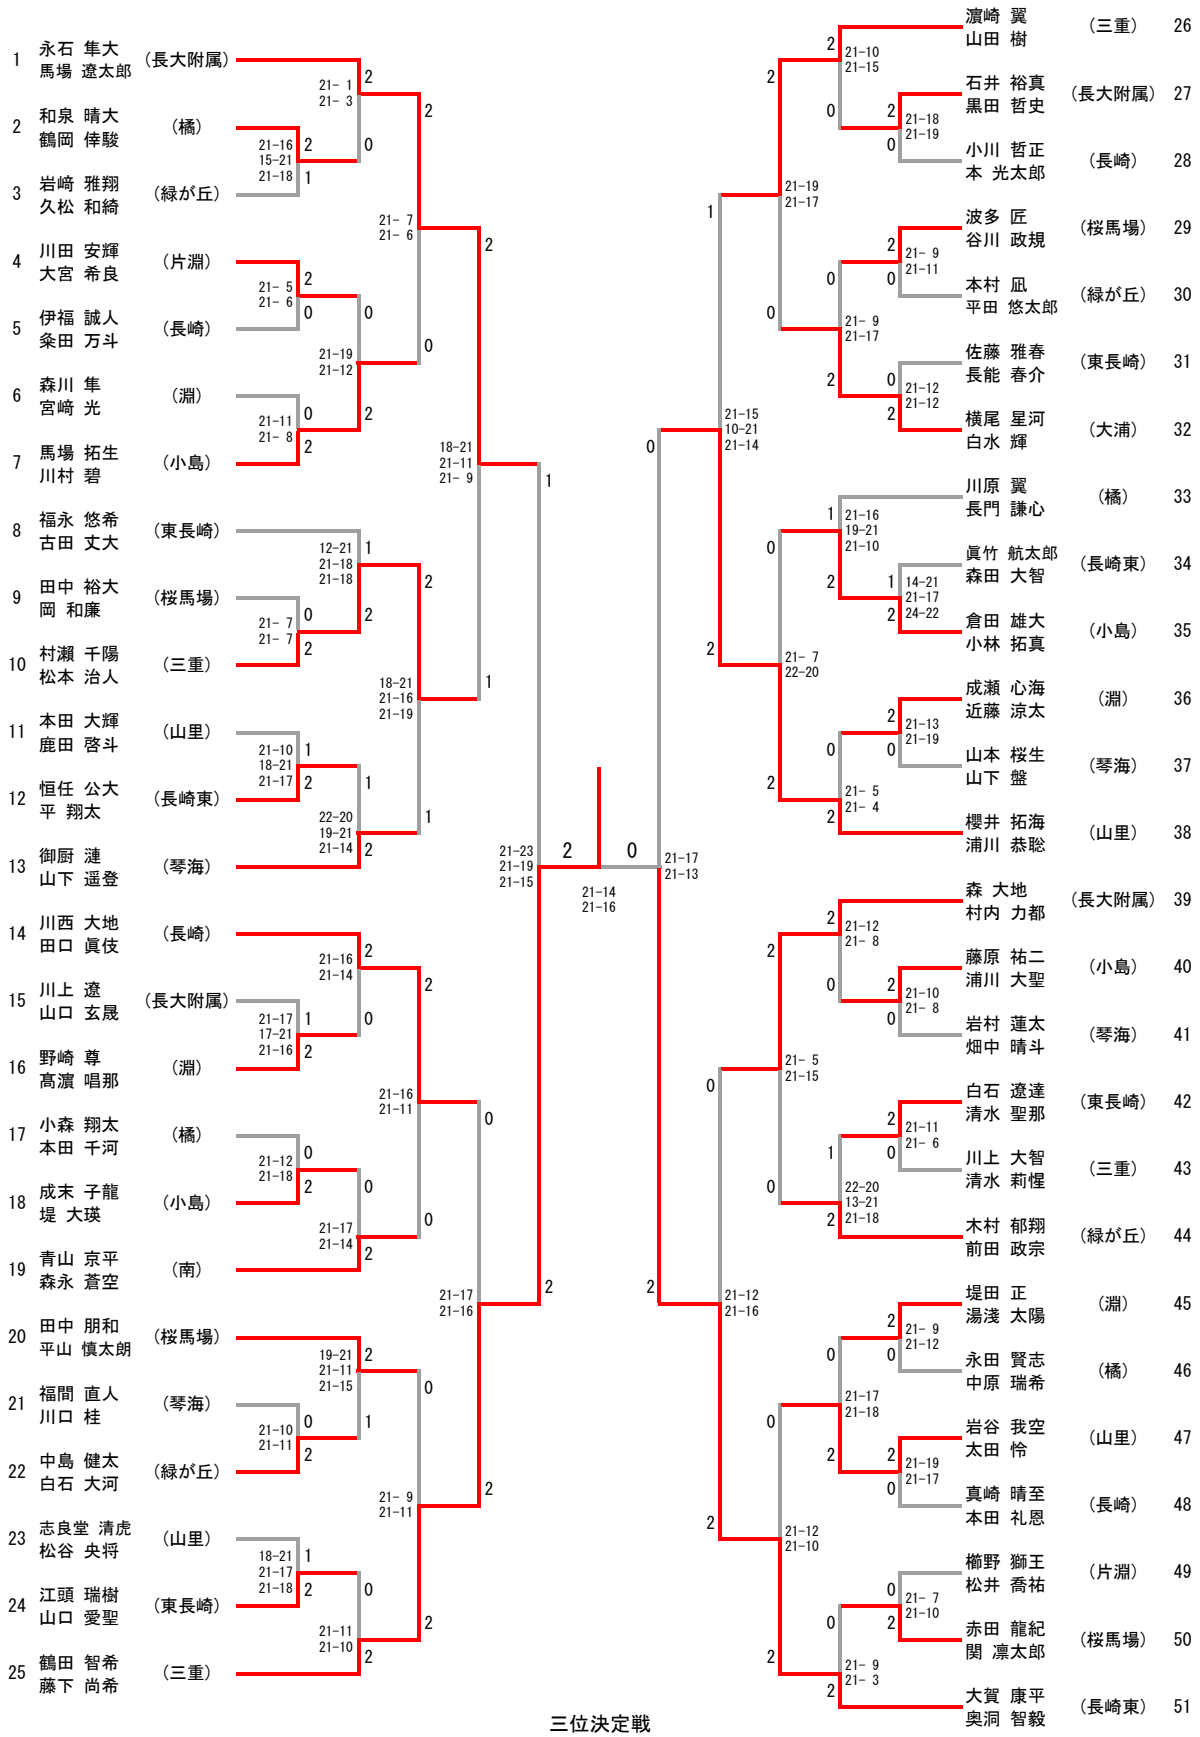

中学男子団体

シード順決定戦

中学女子団体

三位決定戦

中学男子シングルス

三位決定戦

中学男子ダブルス

三位決定戦

中学女子シングルス

シード順決定戦

中学女子ダブルス

長崎市中学校体育大会バドミントン競技新人大会 (男子シングルス)

		1	2	3	4	勝敗 得失点			順位	
		岩崎 優人 (緑が丘)	久保 翔大 (香焼)	相良 光輝 (滑石)	沼嶋 春好 (東長崎)					
1	岩崎 優人 ----- (緑が丘)		○ × 21 - 15	× ○ 19 - 21	○ × 21 - 7	2 勝 1 敗	61	43	18	6
2	久保 翔大 ----- (香焼)	× ○ 15 - 21		× ○ 12 - 21	× ○ 11 - 21	0 勝 3 敗	38	63	-25	
3	相良 光輝 ----- (滑石)	○ × 21 - 19	○ × 21 - 12		○ × 21 - 15	3 勝 0 敗	63	46	17	
4	沼嶋 春好 ----- (東長崎)	× ○ 7 - 21	○ × 21 - 11	× ○ 15 - 21		1 勝 2 敗	43	53	-10	

試合順

1 - 2
3 - 4
1 - 3
2 - 4
1 - 4
2 - 3

第 5 位	相良 光輝	滑石
第 6 位	岩崎 優人	緑が丘
第 7 位	沼嶋 春好	東長崎
第 8 位	久保 翔大	香焼

長崎市中学校体育大会バドミントン競技新人大会 (男子ダブルス)

		1	2	3	4	勝敗		順位
		川西 大地 田口 眞伎 (長崎)	森 大地 村内 力都 (長大附属)	濱崎 翼 山田 樹 (三重)	村瀬 千陽 松本 治人 (三重)	得失点		
1	川西 大地 田口 眞伎 (長崎)		× ○ 17 - 21	× ○ 17 - 21	○ × 21 - 18	1 勝 2 敗	55 60 -5	7
2	森 大地 村内 力都 (長大附属)	○ × 21 - 17		× ○ 12 - 21	○ × 21 - 8	2 勝 1 敗	54 46 8	6
3	濱崎 翼 山田 樹 (三重)	○ × 21 - 17	○ × 21 - 12		○ × 21 - 19	3 勝 0 敗	63 48 15	5
4	村瀬 千陽 松本 治人 (三重)	× ○ 18 - 21	× ○ 8 - 21	× ○ 19 - 21		0 勝 3 敗	45 63 -18	8