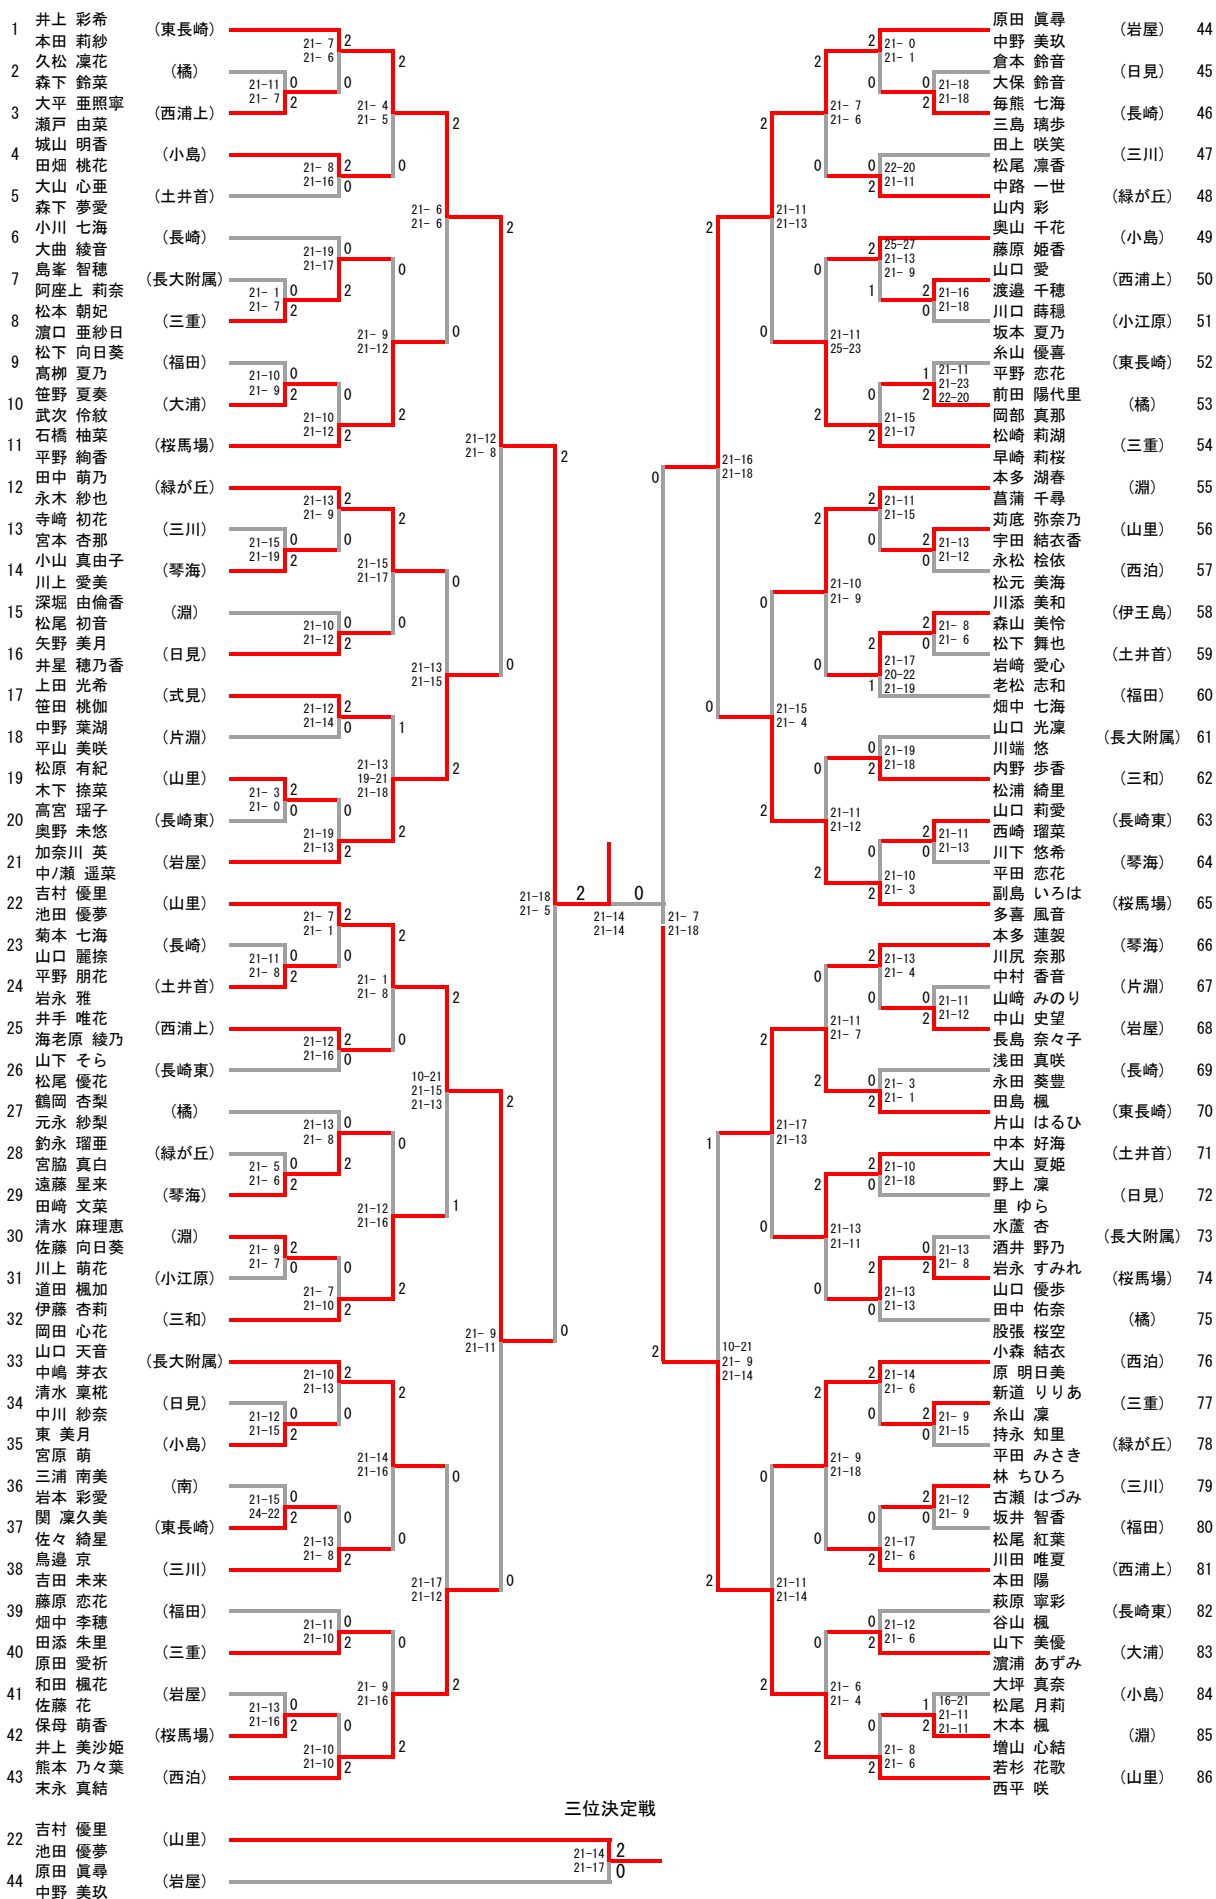

中学男子団体

シード順決定戦

中学女子団体

三位決定戦

中学男子シングルス

三位決定戦

中学男子ダブルス

三位決定戦

中学女子シングルス

シード順決定戦

中学女子ダブルス

長崎市中学校体育大会バドミントン競技新人大会 (男子シングルス)

		1	2	3	4	勝敗 得失点			順位	
		岩崎 優人 (緑が丘)	久保 翔大 (香焼)	相良 光輝 (滑石)	沼嶋 春好 (東長崎)					
1	岩崎 優人 ----- (緑が丘)		○ × 21 - 15	× ○ 19 - 21	○ × 21 - 7	2 勝 1 敗	61	43	18	6
2	久保 翔大 ----- (香焼)	× ○ 15 - 21		× ○ 12 - 21	× ○ 11 - 21	0 勝 3 敗	38	63	-25	
3	相良 光輝 ----- (滑石)	○ × 21 - 19	○ × 21 - 12		○ × 21 - 15	3 勝 0 敗	63	46	17	
4	沼嶋 春好 ----- (東長崎)	× ○ 7 - 21	○ × 21 - 11	× ○ 15 - 21		1 勝 2 敗	43	53	-10	

試合順

1 - 2
3 - 4
1 - 3
2 - 4
1 - 4
2 - 3

第 5 位	相良 光輝	滑石
第 6 位	岩崎 優人	緑が丘
第 7 位	沼嶋 春好	東長崎
第 8 位	久保 翔大	香焼

長崎市中学校体育大会バドミントン競技新人大会 (男子ダブルス)

		1	2	3	4	勝敗		順位
		川西 大地 田口 眞伎 (長崎)	森 大地 村内 力都 (長大附属)	濱崎 翼 山田 樹 (三重)	村瀬 千陽 松本 治人 (三重)	得失点		
1	川西 大地 田口 眞伎 (長崎)		× ○ 17 - 21	× ○ 17 - 21	○ × 21 - 18	1 勝 2 敗	55 60 -5	7
2	森 大地 村内 力都 (長大附属)	○ × 21 - 17		× ○ 12 - 21	○ × 21 - 8	2 勝 1 敗	54 46 8	6
3	濱崎 翼 山田 樹 (三重)	○ × 21 - 17	○ × 21 - 12		○ × 21 - 19	3 勝 0 敗	63 48 15	5
4	村瀬 千陽 松本 治人 (三重)	× ○ 18 - 21	× ○ 8 - 21	× ○ 19 - 21		0 勝 3 敗	45 63 -18	8