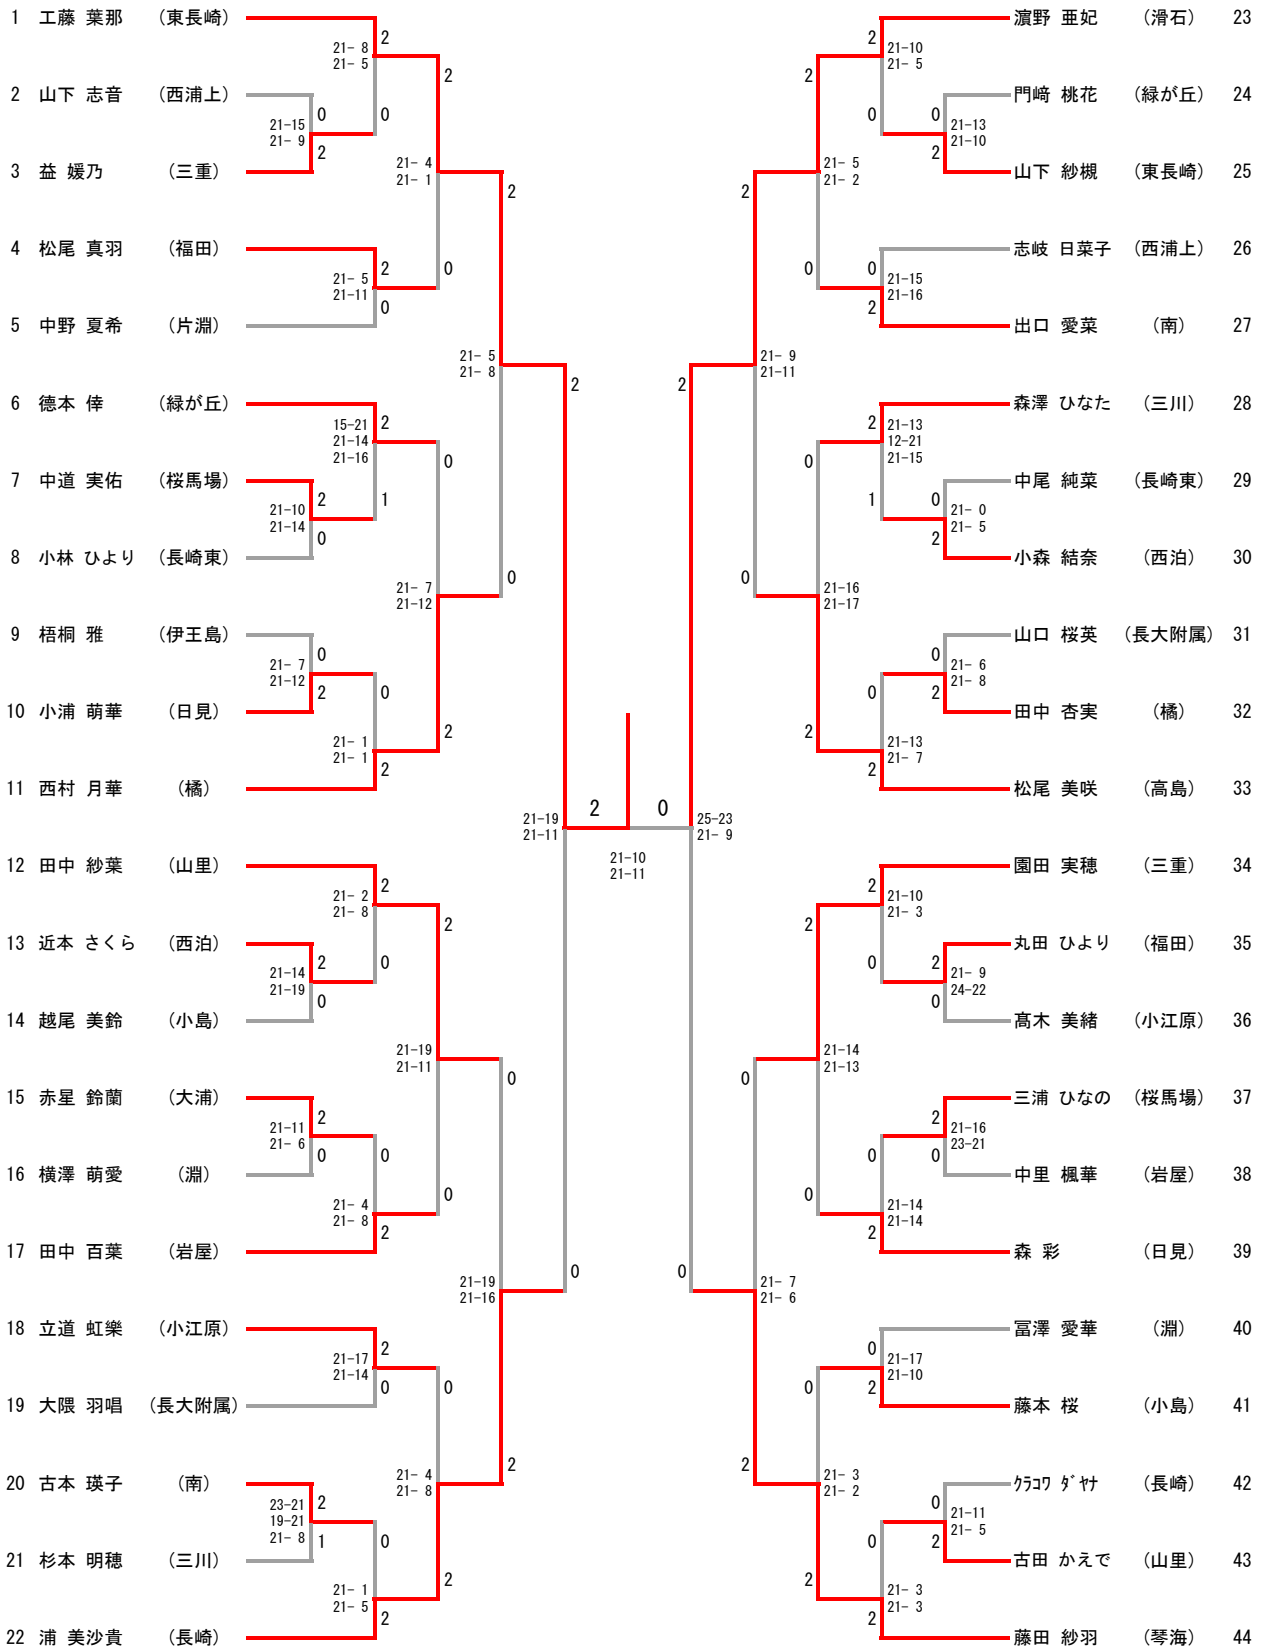

中学男子団体

シード順決定戦

中学女子団体

三位決定戦

中学男子シングルス

三位決定戦

中学男子ダブルス

三位決定戦

中学女子シングルス

シード順決定戦

中学女子ダブルス

長崎市中学校体育大会バドミントン競技新人大会 (男子シングルス)

		1	2	3	4	勝敗 得失点			順位	
		岩崎 優人 (緑が丘)	久保 翔大 (香焼)	相良 光輝 (滑石)	沼嶋 春好 (東長崎)					
1	岩崎 優人 ----- (緑が丘)		○ × 21 - 15	× ○ 19 - 21	○ × 21 - 7	2 勝 1 敗	61	43	18	6
2	久保 翔大 ----- (香焼)	× ○ 15 - 21		× ○ 12 - 21	× ○ 11 - 21	0 勝 3 敗	38	63	-25	
3	相良 光輝 ----- (滑石)	○ × 21 - 19	○ × 21 - 12		○ × 21 - 15	3 勝 0 敗	63	46	17	
4	沼嶋 春好 ----- (東長崎)	× ○ 7 - 21	○ × 21 - 11	× ○ 15 - 21		1 勝 2 敗	43	53	-10	

試合順

1 - 2
3 - 4
1 - 3
2 - 4
1 - 4
2 - 3

第 5 位	相良 光輝	滑石
第 6 位	岩崎 優人	緑が丘
第 7 位	沼嶋 春好	東長崎
第 8 位	久保 翔大	香焼

長崎市中学校体育大会バドミントン競技新人大会 (男子ダブルス)

		1	2	3	4	勝敗		順位
		川西 大地 田口 眞伎 (長崎)	森 大地 村内 力都 (長大附属)	濱崎 翼 山田 樹 (三重)	村瀬 千陽 松本 治人 (三重)	得失点		
1	川西 大地 田口 眞伎 (長崎)		× ○ 17 - 21	× ○ 17 - 21	○ × 21 - 18	1 勝 2 敗	55 60 -5	7
2	森 大地 村内 力都 (長大附属)	○ × 21 - 17		× ○ 12 - 21	○ × 21 - 8	2 勝 1 敗	54 46 8	6
3	濱崎 翼 山田 樹 (三重)	○ × 21 - 17	○ × 21 - 12		○ × 21 - 19	3 勝 0 敗	63 48 15	5
4	村瀬 千陽 松本 治人 (三重)	× ○ 18 - 21	× ○ 8 - 21	× ○ 19 - 21		0 勝 3 敗	45 63 -18	8