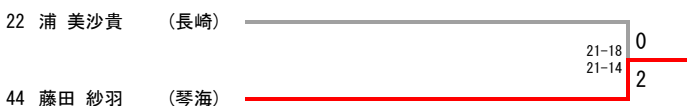

中学男子団体

シード順決定戦

中学女子団体

三位決定戦

中学男子シングルス

三位決定戦

中学男子ダブルス

三位決定戦

中学女子シングルス

シード順決定戦

中学女子ダブルス

長崎市中学校体育大会バドミントン競技新人大会 (男子シングルス)

		1	2	3	4	勝敗 得失点			順位	
		岩崎 優人 (緑が丘)	久保 翔大 (香焼)	相良 光輝 (滑石)	沼嶋 春好 (東長崎)					
1	岩崎 優人 ----- (緑が丘)		○ × 21 - 15	× ○ 19 - 21	○ × 21 - 7	2 勝 1 敗	61	43	18	6
2	久保 翔大 ----- (香焼)	× ○ 15 - 21		× ○ 12 - 21	× ○ 11 - 21	0 勝 3 敗	38	63	-25	
3	相良 光輝 ----- (滑石)	○ × 21 - 19	○ × 21 - 12		○ × 21 - 15	3 勝 0 敗	63	46	17	
4	沼嶋 春好 ----- (東長崎)	× ○ 7 - 21	○ × 21 - 11	× ○ 15 - 21		1 勝 2 敗	43	53	-10	