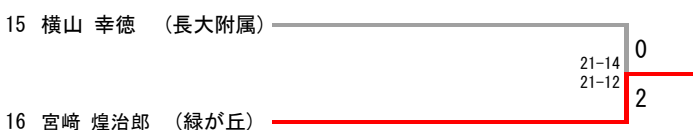

中学男子団体

シード順決定戦

中学女子団体

三位決定戦

中学男子シングルス

三位決定戦

中学男子ダブルス

三位決定戦

中学女子シングルス

シード順決定戦

中学女子ダブルス

長崎市中学校体育大会バドミントン競技新人大会 (男子シングルス)

		1	2	3	4	勝敗 得失点			順位	
		岩崎 優人 (緑が丘)	久保 翔大 (香焼)	相良 光輝 (滑石)	沼嶋 春好 (東長崎)					
1	岩崎 優人 ----- (緑が丘)		○ × 21 - 15	× ○ 19 - 21	○ × 21 - 7	2 勝 1 敗	61	43	18	6
2	久保 翔大 ----- (香焼)	× ○ 15 - 21		× ○ 12 - 21	× ○ 11 - 21	0 勝 3 敗	38	63	-25	
3	相良 光輝 ----- (滑石)	○ × 21 - 19	○ × 21 - 12		○ × 21 - 15	3 勝 0 敗	63	46	17	
4	沼嶋 春好 ----- (東長崎)	× ○ 7 - 21	○ × 21 - 11	× ○ 15 - 21		1 勝 2 敗	43	53	-10	