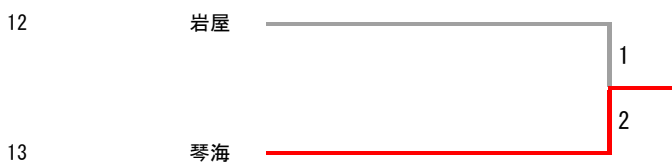

中学男子団体

シード順決定戦

中学女子団体

三位決定戦

中学男子シングルス

三位決定戦

中学男子ダブルス

三位決定戦

中学女子シングルス

シード順決定戦

中学女子ダブルス

長崎市中学校体育大会バドミントン競技新人大会 (男子シングルス)

		1	2	3	4	勝敗 得失点			順位	
		岩崎 優人 (緑が丘)	久保 翔大 (香焼)	相良 光輝 (滑石)	沼嶋 春好 (東長崎)					
1	岩崎 優人 ----- (緑が丘)		○ × 21 - 15	× ○ 19 - 21	○ × 21 - 7	2 勝 1 敗	61	43	18	6
2	久保 翔大 ----- (香焼)	× ○ 15 - 21		× ○ 12 - 21	× ○ 11 - 21	0 勝 3 敗	38	63	-25	
3	相良 光輝 ----- (滑石)	○ × 21 - 19	○ × 21 - 12		○ × 21 - 15	3 勝 0 敗	63	46	17	
4	沼嶋 春好 ----- (東長崎)	× ○ 7 - 21	○ × 21 - 11	× ○ 15 - 21		1 勝 2 敗	43	53	-10	