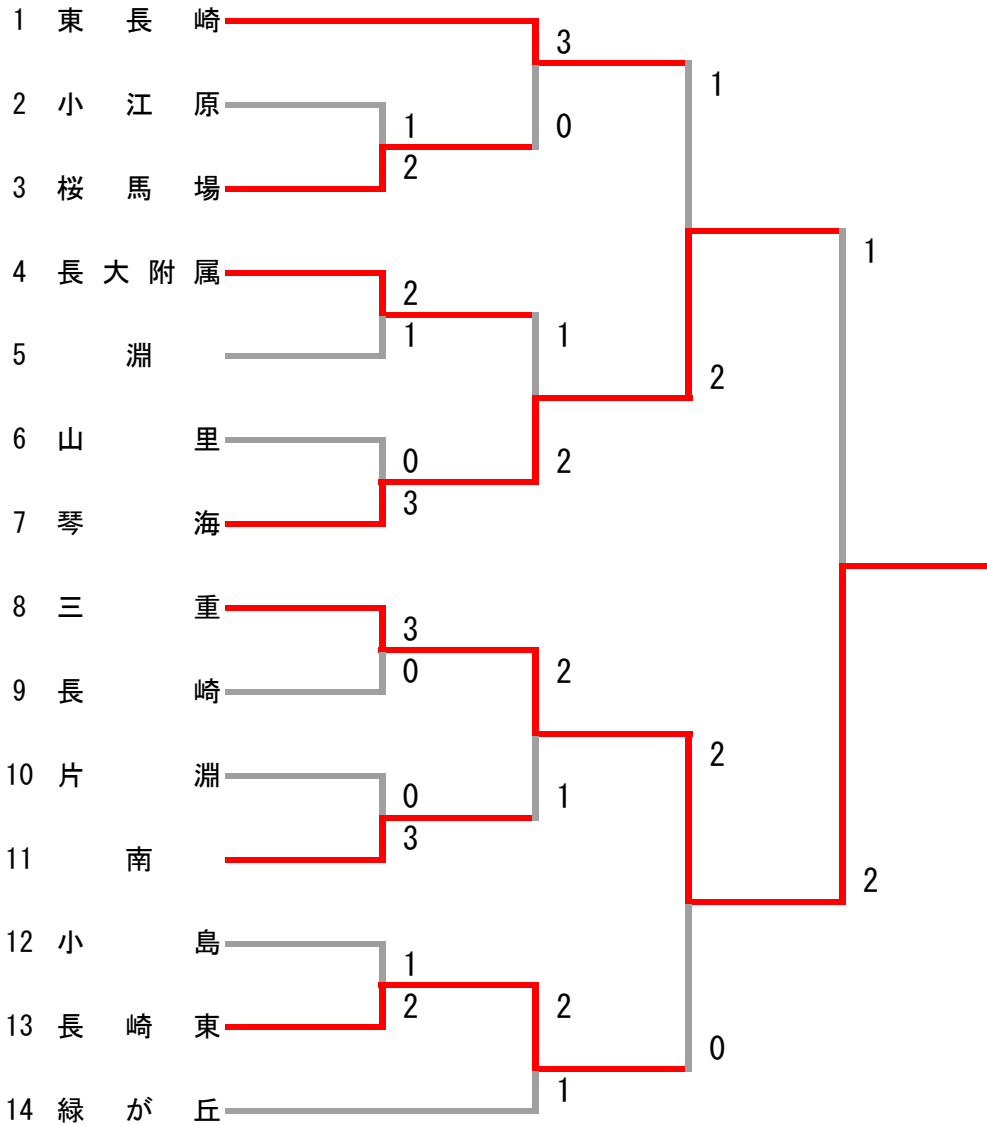

# 平成29年度 長崎市中学校体育大会バドミントン競技新人大会

2017年10月28日(団体戦)

2017年10月29日(個人戦)

男子 長崎東公園コミュニティー体育館

女子 長崎市民体育館

種 目	優 勝	準 優 勝	三 位		参加数
男子団体	長崎市立三重中学校	長崎市立琴海中学校	長崎市立東長崎中学校	長崎県立長崎東中学校	14
女子団体	長崎市立東長崎中学校	長崎市立三和中学校	長崎市立琴海中学校	長崎市立桜馬場中学校	26
男子単	梅井 智哉 (東長崎)	濱野 夏揮 (滑石)	柳川 耀太 (琴海)	吉田 誉 (琴海)	29
男子複	渡辺 拓真 宮崎 嵐太郎 (緑が丘)	横田 唯人 大賀 康平 (長崎東)	山下 颯太郎 今村 聖輝 (小江原)	狩野 晟也 大賀 晃貴 (三重)	51
女子単	永田 萌恵 (東長崎)	高月 七海 (小江原)	金子 愛奈 (琴海)	浦 美沙貴 (長崎)	50
女子複	松本 颯季 工藤 葉那 (東長崎)	山口 友理乃 藤田 紗羽 (琴海)	田川 采聖 伊藤 杏莉 (三和)	本田 鈴佳 森 楓華 (長崎東)	94

男子団体 (BT)

2位決定戦

バグナーワイルド方式の結果、準決勝で東長崎と琴海が対戦し、琴海が勝利しているため、対戦しないものとする。

女子団体 (GT)

男子シングルス (BS)

シード順決定戦

男子ダブルス (BD)

女子ダブルス (GD) (1/2)

女子ダブルス (GD) (2/2)