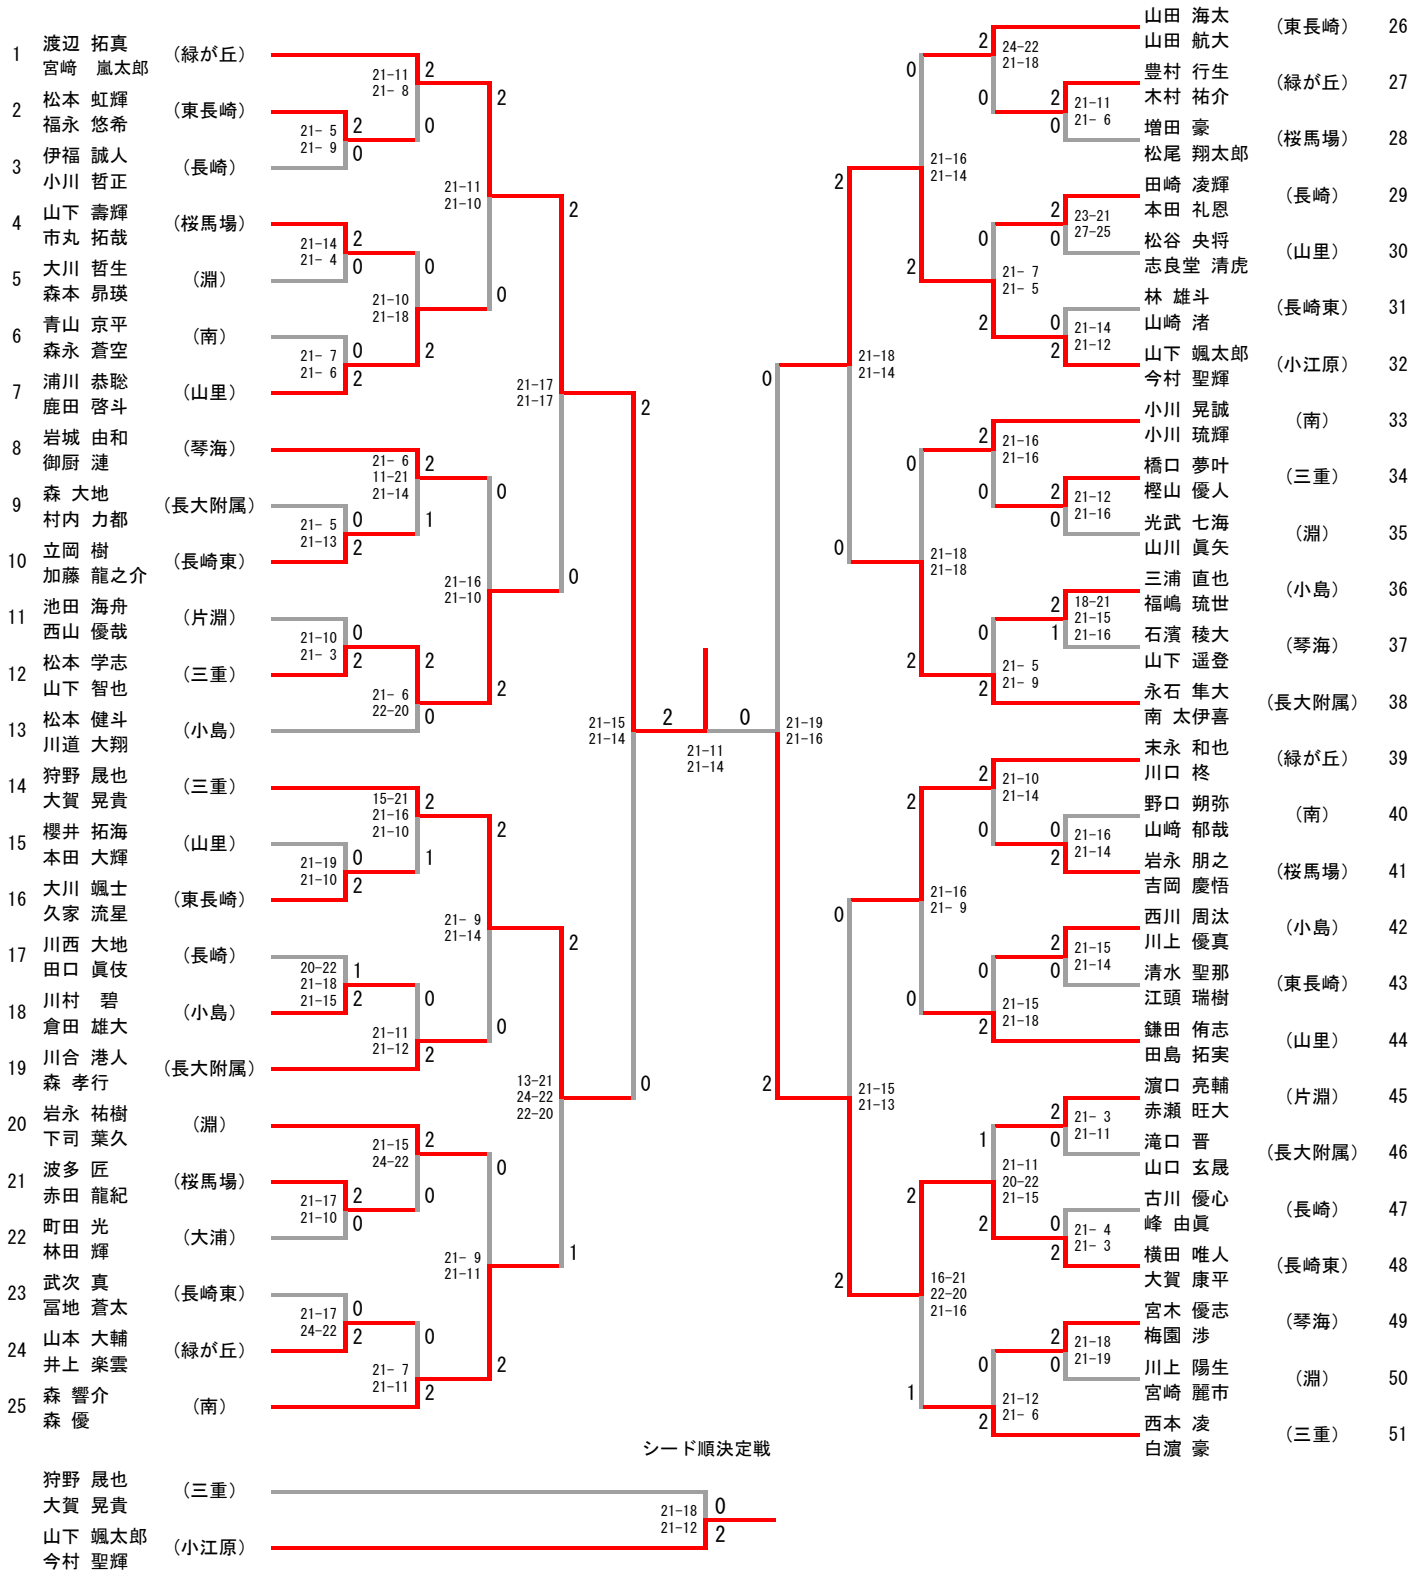

男子団体 (BT)

2位決定戦

バグナーワイルド方式の結果、準決勝で東長崎と琴海が対戦し、琴海が勝利しているため、対戦しないものとする。

女子団体 (GT)

男子シングルス (BS)

シード順決定戦

男子ダブルス (BD)

女子ダブルス (GD) (1/2)

順位	選手名	所属	対戦相手	スコア	結果	選手名	所属	順位
1	松本 颯季 工藤 葉那	(東長崎)	森 楓華	21-6, 21-2	2	森 楓華	(長崎東)	24
2	豊島 愛梨 森下 夢愛	(土井首)	戸川 望未 中村 香音	21-6, 21-14	0	戸川 望未 中村 香音	(片淵)	25
3	山本 彩乃 立道 虹樂	(小江原)	徳本 倅 山内 彩	21-6, 21-5	2	徳本 倅 山内 彩	(緑が丘)	26
4	矢野 美月 森 彩	(日見)	宮迫 那奈 久保 涼香	21-10, 21-18	0	宮迫 那奈 久保 涼香	(桜馬場)	27
5	松本 由梨亜 水谷 奈月	(淵)	田上 咲笑 松尾 凜香	21-7, 21-6	2	田上 咲笑 松尾 凜香	(三川)	28
6	小船 莉子 中尾 萌子	(三重)	岩永 梨嘉 上野 優衣	21-16, 17-21, 21-12	1	岩永 梨嘉 上野 優衣	(南)	29
7	城山 明香 田畑 桃花	(小島)	石橋 侑和 河村 南名	21-5, 21-6	2	石橋 侑和 河村 南名	(小島)	30
8	朝長 あすか 渡邊 玲奈	(岩屋)	下田 ひかり 吉富 楓	21-14, 18-21, 21-6	0	下田 ひかり 吉富 楓	(長崎)	31
9	矢吹 佳奈 本多 蓮袈	(琴海)	熊本 乃々葉 小森 結衣	21-17, 18-21, 22-20	1	熊本 乃々葉 小森 結衣	(西泊)	32
10	藤田 晴 大越 史織	(山里)	本田 瑞妃 松尾 真羽	21-14, 21-14	2	本田 瑞妃 松尾 真羽	(福田)	33
11	大村 もえ 坂本 結杏	(三川)	古賀 彩音 川道 ほのか	21-14, 21-14	2	古賀 彩音 川道 ほのか	(東長崎)	34
12	大宮 果歩 木下 瑠菜	(片淵)	坂田 果凜 野川 秋音	21-12, 21-14	2	坂田 果凜 野川 秋音	(三和)	35
13	日宇 さえか 江崎 彩乃	(三和)	小嶺 星心 平山 梓	21-17, 21-11	2	小嶺 星心 平山 梓	(大浦)	36
14	佐々木 空 椿 可帆	(西泊)	鹿摩 瑠花 松本 美咲	21-8, 21-18	2	鹿摩 瑠花 松本 美咲	(橋)	37
15	山本 朋佳 松尾 果林	(福田)	光 佳奈美 森本 礼香	15-21, 21-13, 21-15	0	光 佳奈美 森本 礼香	(淵)	38
16	下山 唄 濱浦 美月	(大浦)	田崎 文菜 松本 奈菜	21-15, 21-16	0	田崎 文菜 松本 奈菜	(琴海)	39
17	浅田 真穂 福田 菜	(長崎)	小林 凜 松本 朝妃	21-14, 21-12	2	小林 凜 松本 朝妃	(三重)	40
18	上戸 葉月 西田 愛里咲	(橋)	江口 麻衣 西 温美	21-10, 21-10	0	江口 麻衣 西 温美	(西浦上)	41
19	緒方 綾音 尾崎 心花	(西浦上)	紺谷 月菜 福島 凜乃	21-10, 21-19	0	紺谷 月菜 福島 凜乃	(小江原)	42
20	海田 千奈津 原田 ほのか	(緑が丘)	河添 やわら 妹尾 美希	21-9, 21-9	2	河添 やわら 妹尾 美希	(長大附属)	43
21	井上 七海 笹田 桃伽	(式見)	堀 春咲 南 花奈	21-12, 21-14	2	堀 春咲 南 花奈	(土井首)	44
22	岩村 和佳 坂口 実優	(桜馬場)	野上 凜 小浦 萌華	21-11, 21-11	0	野上 凜 小浦 萌華	(日見)	45
23	村中 美月 永石 千華	(長大附属)	安田 伊織 浦口 莉樹	21-5, 21-9	2	安田 伊織 浦口 莉樹	(岩屋)	46
			久野 想 金山 桃子	21-8, 21-7	2	久野 想 金山 桃子	(山里)	47
決勝戦								
	松本 颯季 工藤 葉那	(東長崎)	山口 友理乃 藤田 紗羽	(琴海)	21-15, 21-19	2 0		

女子ダブルス (GD) (2/2)