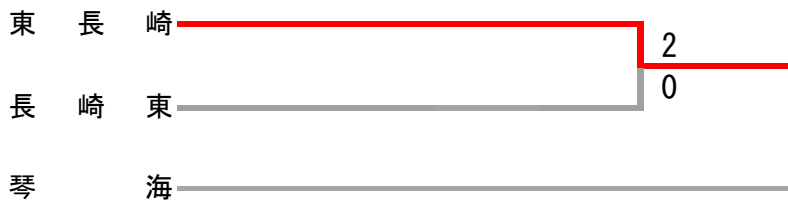

# 平成29年度 長崎市中学校体育大会バドミントン競技新人大会

2017年10月28日(団体戦)

2017年10月29日(個人戦)

男子 長崎東公園コミュニティー体育館

女子 長崎市民体育館

種 目	優 勝	準 優 勝	三 位		参加数
男子団体	長崎市立三重中学校	長崎市立琴海中学校	長崎市立東長崎中学校	長崎県立長崎東中学校	14
女子団体	長崎市立東長崎中学校	長崎市立三和中学校	長崎市立琴海中学校	長崎市立桜馬場中学校	26
男子単	梅井 智哉 (東長崎)	濱野 夏揮 (滑石)	柳川 耀太 (琴海)	吉田 誉 (琴海)	29
男子複	渡辺 拓真 宮崎 嵐太郎 (緑が丘)	横田 唯人 大賀 康平 (長崎東)	山下 颯太郎 今村 聖輝 (小江原)	狩野 晟也 大賀 晃貴 (三重)	51
女子単	永田 萌恵 (東長崎)	高月 七海 (小江原)	金子 愛奈 (琴海)	浦 美沙貴 (長崎)	50
女子複	松本 颯季 工藤 葉那 (東長崎)	山口 友理乃 藤田 紗羽 (琴海)	田川 采聖 伊藤 杏莉 (三和)	本田 鈴佳 森 楓華 (長崎東)	94

男子団体 (BT)

2位決定戦

バグナーワイルド方式の結果、準決勝で東長崎と琴海が対戦し、琴海が勝利しているため、対戦しないものとする。

女子団体 (GT)

男子シングルス (BS)

シード順決定戦

男子ダブルス (BD)

女子ダブルス (GD) (1/2)