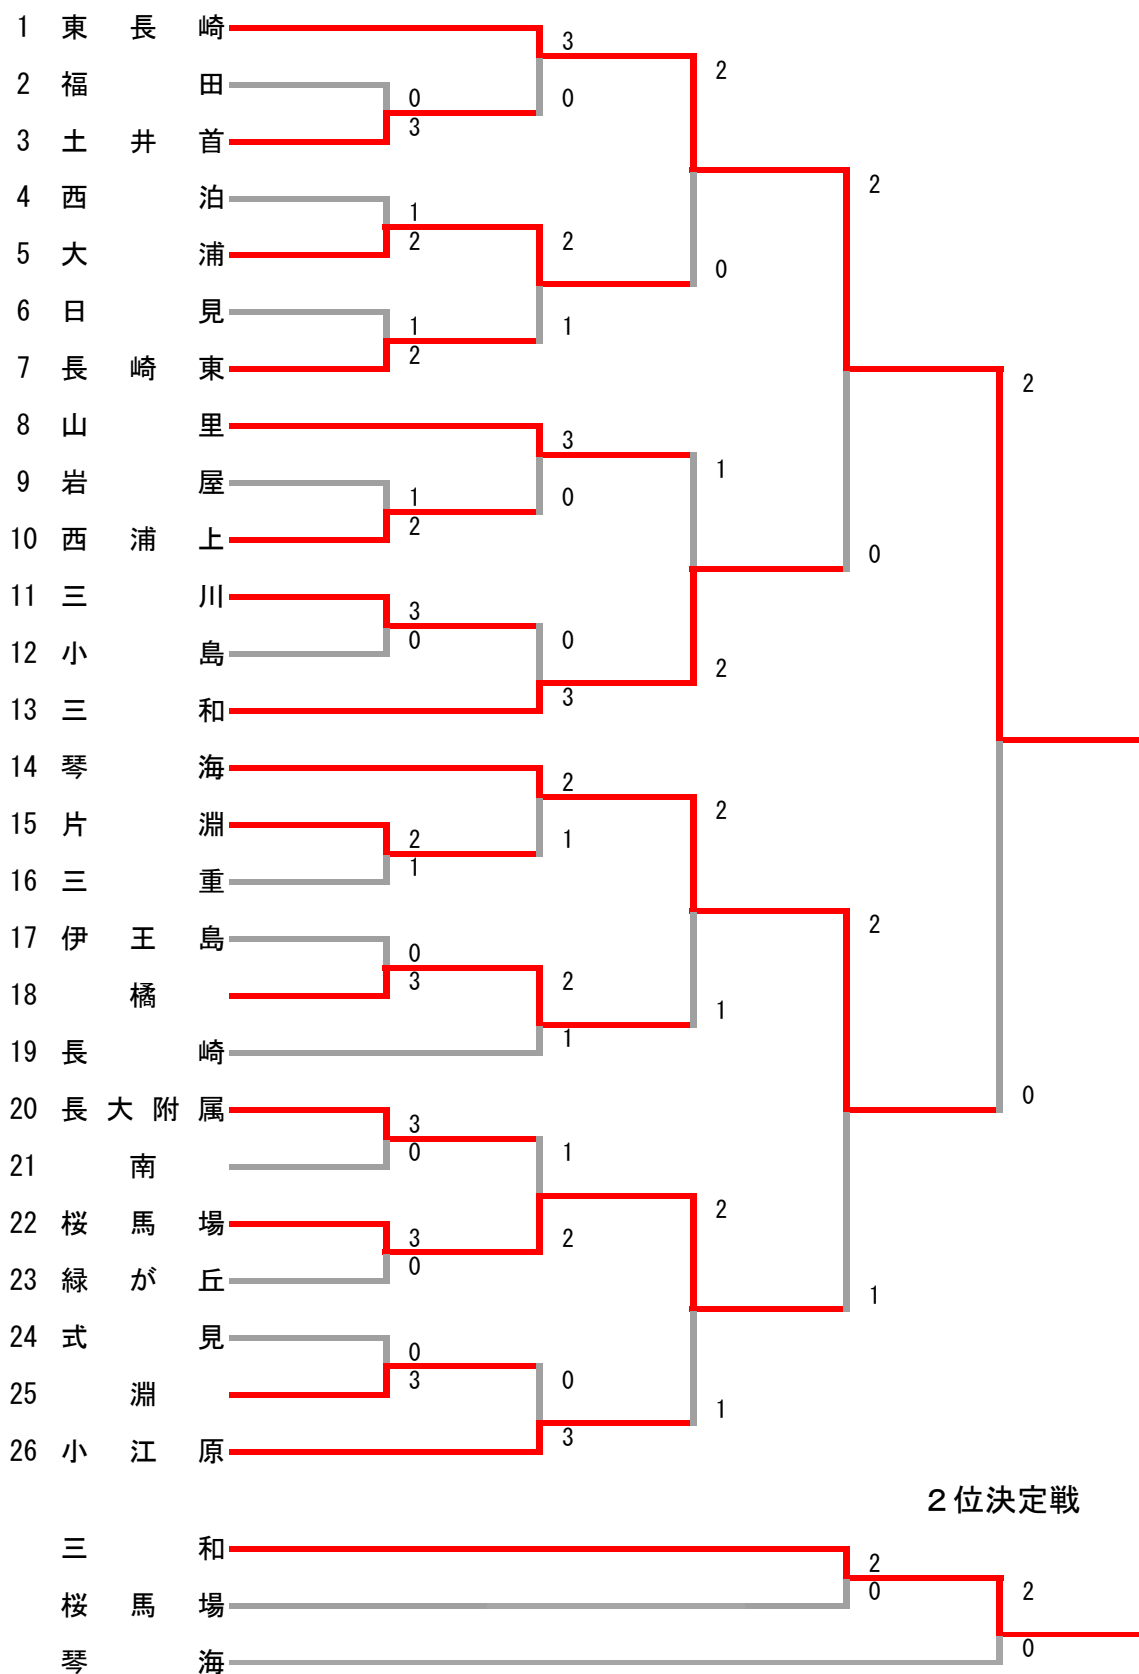

男子団体 (BT)

2位決定戦

バグナーワイルド方式の結果、準決勝で東長崎と琴海が対戦し、琴海が勝利しているため、対戦しないものとする。

女子団体 (GT)

男子シングルス (BS)

シード順決定戦

男子ダブルス (BD)

女子ダブルス (GD) (1/2)

順位	選手名	所属	対戦相手	スコア	結果	選手名	所属	順位
1	松本 颯季 工藤 葉那	(東長崎)	森 楓華	21-6, 21-2	2	森 楓華	(長崎東)	24
2	豊島 愛梨 森下 夢愛	(土井首)	戸川 望未 中村 香音	21-6, 21-14	0	戸川 望未 中村 香音	(片淵)	25
3	山本 彩乃 立道 虹樂	(小江原)	徳本 倅 山内 彩	21-6, 21-5	2	徳本 倅 山内 彩	(緑が丘)	26
4	矢野 美月 森 彩	(日見)	宮迫 那奈 久保 涼香	21-10, 21-18	0	宮迫 那奈 久保 涼香	(桜馬場)	27
5	松本 由梨亜 水谷 奈月	(淵)	田上 咲笑 松尾 凜香	21-7, 21-6	2	田上 咲笑 松尾 凜香	(三川)	28
6	小船 莉子 中尾 萌子	(三重)	岩永 梨嘉 上野 優衣	21-16, 17-21, 21-12	1	岩永 梨嘉 上野 優衣	(南)	29
7	城山 明香 田畑 桃花	(小島)	石橋 侑和 河村 南名	21-5, 21-6	2	石橋 侑和 河村 南名	(小島)	30
8	朝長 あすか 渡邊 玲奈	(岩屋)	下田 ひかり 吉富 楓	21-14, 18-21, 21-6	0	下田 ひかり 吉富 楓	(長崎)	31
9	矢吹 佳奈 本多 蓮袈	(琴海)	熊本 乃々葉 小森 結衣	21-17, 18-21, 22-20	1	熊本 乃々葉 小森 結衣	(西泊)	32
10	藤田 晴 大越 史織	(山里)	本田 瑞妃 松尾 真羽	21-14, 21-14	2	本田 瑞妃 松尾 真羽	(福田)	33
11	大村 もえ 坂本 結杏	(三川)	古賀 彩音 川道 ほのか	21-14, 21-14	2	古賀 彩音 川道 ほのか	(東長崎)	34
12	大宮 果歩 木下 瑠菜	(片淵)	坂田 果凜 野川 秋音	21-12, 21-14	2	坂田 果凜 野川 秋音	(三和)	35
13	日宇 さえか 江崎 彩乃	(三和)	小嶺 星心 平山 梓	21-17, 21-11	2	小嶺 星心 平山 梓	(大浦)	36
14	佐々木 空 椿 可帆	(西泊)	鹿摩 瑠花 松本 美咲	21-8, 21-18	2	鹿摩 瑠花 松本 美咲	(橋)	37
15	山本 朋佳 松尾 果林	(福田)	光 佳奈美 森本 礼香	15-21, 21-13, 21-15	0	光 佳奈美 森本 礼香	(淵)	38
16	下山 唄 濱浦 美月	(大浦)	田崎 文菜 松本 奈菜	21-15, 21-16	0	田崎 文菜 松本 奈菜	(琴海)	39
17	浅田 真穂 福田 菜	(長崎)	小林 凜 松本 朝妃	21-14, 21-12	2	小林 凜 松本 朝妃	(三重)	40
18	上戸 葉月 西田 愛里咲	(橋)	江口 麻衣 西 温美	21-10, 21-10	0	江口 麻衣 西 温美	(西浦上)	41
19	緒方 綾音 尾崎 心花	(西浦上)	紺谷 月菜 福島 凜乃	21-10, 21-19	0	紺谷 月菜 福島 凜乃	(小江原)	42
20	海田 千奈津 原田 ほのか	(緑が丘)	河添 やわら 妹尾 美希	21-9, 21-9	2	河添 やわら 妹尾 美希	(長大附属)	43
21	井上 七海 笹田 桃伽	(式見)	堀 春咲 南 花奈	21-12, 21-14	2	堀 春咲 南 花奈	(土井首)	44
22	岩村 和佳 坂口 実優	(桜馬場)	野上 凜 小浦 萌華	21-11, 21-11	0	野上 凜 小浦 萌華	(日見)	45
23	村中 美月 永石 千華	(長大附属)	安田 伊織 浦口 莉樹	21-5, 21-9	2	安田 伊織 浦口 莉樹	(岩屋)	46
			久野 想 金山 桃子	21-8, 21-7	2	久野 想 金山 桃子	(山里)	47
決勝戦								
	松本 颯季 工藤 葉那	(東長崎)	山口 友理乃 藤田 紗羽	(琴海)	21-15, 21-19	2 0		

女子ダブルス (GD) (2/2)