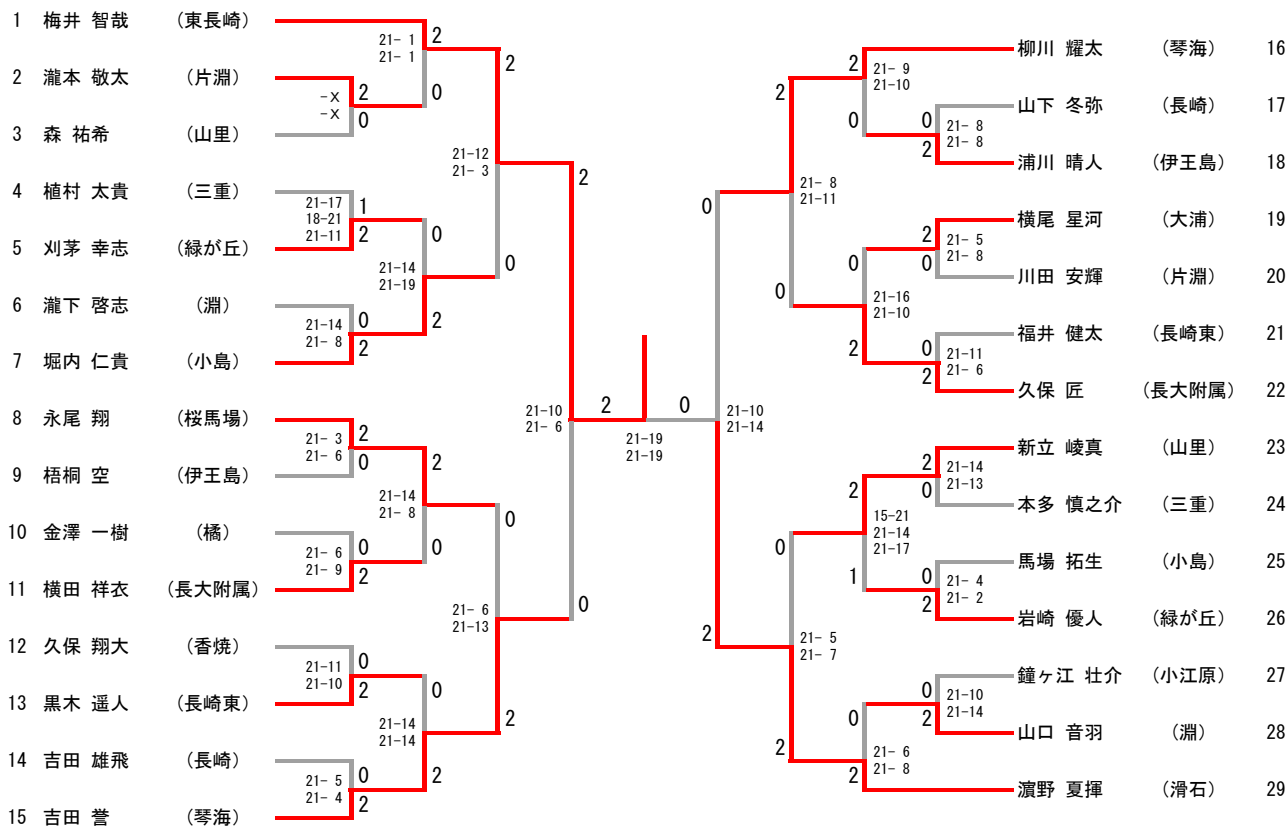

男子団体 (BT)

2位決定戦

バグナーワイルド方式の結果、準決勝で東長崎と琴海が対戦し、琴海が勝利しているため、対戦しないものとする。

女子団体 (GT)

男子シングルス (BS)

シード順決定戦

男子ダブルス (BD)

女子ダブルス (GD) (1/2)

順位	選手名	所属	対戦相手	スコア	結果	選手名	所属	順位
1	松本 颯季 工藤 葉那	(東長崎)	森 楓華	21-6, 21-2	2	森 楓華	(長崎東)	24
2	豊島 愛梨 森下 夢愛	(土井首)	戸川 望未 中村 香音	21-6, 21-14	0	戸川 望未 中村 香音	(片淵)	25
3	山本 彩乃 立道 虹樂	(小江原)	徳本 倅 山内 彩	21-6, 21-5	2	徳本 倅 山内 彩	(緑が丘)	26
4	矢野 美月 森 彩	(日見)	宮迫 那奈 久保 涼香	21-10, 21-18	0	宮迫 那奈 久保 涼香	(桜馬場)	27
5	松本 由梨亜 水谷 奈月	(淵)	田上 咲笑 松尾 凜香	21-7, 21-6	2	田上 咲笑 松尾 凜香	(三川)	28
6	小船 莉子 中尾 萌子	(三重)	岩永 梨嘉 上野 優衣	21-16, 17-21, 21-12	1	岩永 梨嘉 上野 優衣	(南)	29
7	城山 明香 田畑 桃花	(小島)	石橋 侑和 河村 南名	21-5, 21-6	2	石橋 侑和 河村 南名	(小島)	30
8	朝長 あすか 渡邊 玲奈	(岩屋)	下田 ひかり 吉富 楓	21-14, 18-21, 21-6	0	下田 ひかり 吉富 楓	(長崎)	31
9	矢吹 佳奈 本多 蓮袈	(琴海)	熊本 乃々葉 小森 結衣	21-17, 18-21, 22-20	1	熊本 乃々葉 小森 結衣	(西泊)	32
10	藤田 晴 大越 史織	(山里)	本田 瑞妃 松尾 真羽	21-14, 21-14	2	本田 瑞妃 松尾 真羽	(福田)	33
11	大村 もえ 坂本 結杏	(三川)	古賀 彩音 川道 ほのか	21-14, 21-14	2	古賀 彩音 川道 ほのか	(東長崎)	34
12	大宮 果歩 木下 瑠菜	(片淵)	坂田 果凜 野川 秋音	21-12, 21-14	2	坂田 果凜 野川 秋音	(三和)	35
13	日宇 さえか 江崎 彩乃	(三和)	小嶺 星心 平山 梓	21-17, 21-11	2	小嶺 星心 平山 梓	(大浦)	36
14	佐々木 空 椿 可帆	(西泊)	鹿摩 瑠花 松本 美咲	21-8, 21-18	2	鹿摩 瑠花 松本 美咲	(橋)	37
15	山本 朋佳 松尾 果林	(福田)	光 佳奈美 森本 礼香	15-21, 21-13, 21-15	0	光 佳奈美 森本 礼香	(淵)	38
16	下山 唄 濱浦 美月	(大浦)	田崎 文菜 松本 奈菜	21-15, 21-16	0	田崎 文菜 松本 奈菜	(琴海)	39
17	浅田 真穂 福田 菜	(長崎)	小林 凜 松本 朝妃	21-14, 21-12	2	小林 凜 松本 朝妃	(三重)	40
18	上戸 葉月 西田 愛里咲	(橋)	江口 麻衣 西 温美	21-10, 21-10	0	江口 麻衣 西 温美	(西浦上)	41
19	緒方 綾音 尾崎 心花	(西浦上)	紺谷 月菜 福島 凜乃	21-10, 21-19	0	紺谷 月菜 福島 凜乃	(小江原)	42
20	海田 千奈津 原田 ほのか	(緑が丘)	河添 やわら 妹尾 美希	21-9, 21-9	2	河添 やわら 妹尾 美希	(長大附属)	43
21	井上 七海 笹田 桃伽	(式見)	堀 春咲 南 花奈	21-12, 21-14	2	堀 春咲 南 花奈	(土井首)	44
22	岩村 和佳 坂口 実優	(桜馬場)	野上 凜 小浦 萌華	21-11, 21-11	0	野上 凜 小浦 萌華	(日見)	45
23	村中 美月 永石 千華	(長大附属)	安田 伊織 浦口 莉樹	21-5, 21-9	2	安田 伊織 浦口 莉樹	(岩屋)	46
			久野 想 金山 桃子	21-8, 21-7	2	久野 想 金山 桃子	(山里)	47
決勝戦								
	松本 颯季 工藤 葉那	(東長崎)	山口 友理乃 藤田 紗羽	(琴海)	21-15, 21-19	2 0		

女子ダブルス (GD) (2/2)