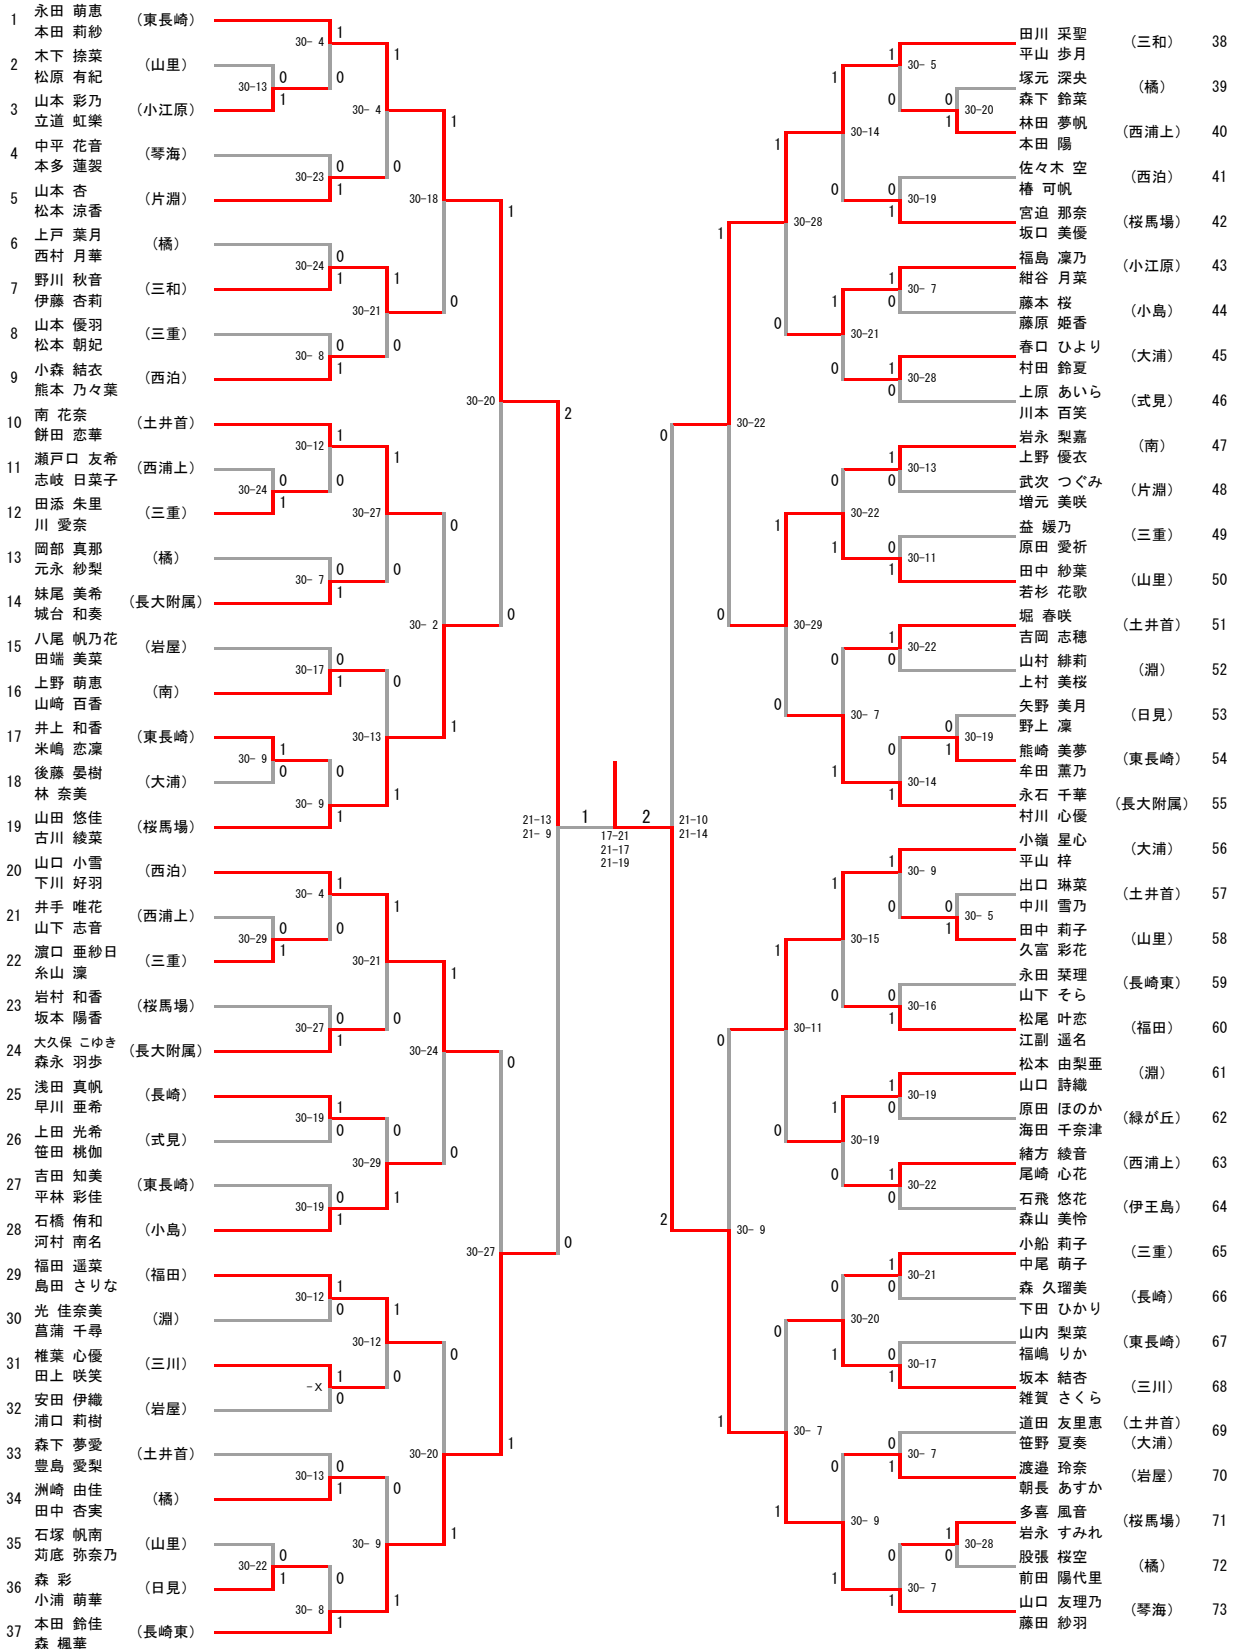

女子ダブルス (1/2)

決勝戦

山口 友理乃 (琴海)	21-13	1
藤田 紗羽 (琴海)	15-21	
松本 颯季 (東長崎)	21-16	2
工藤 葉那 (東長崎)		