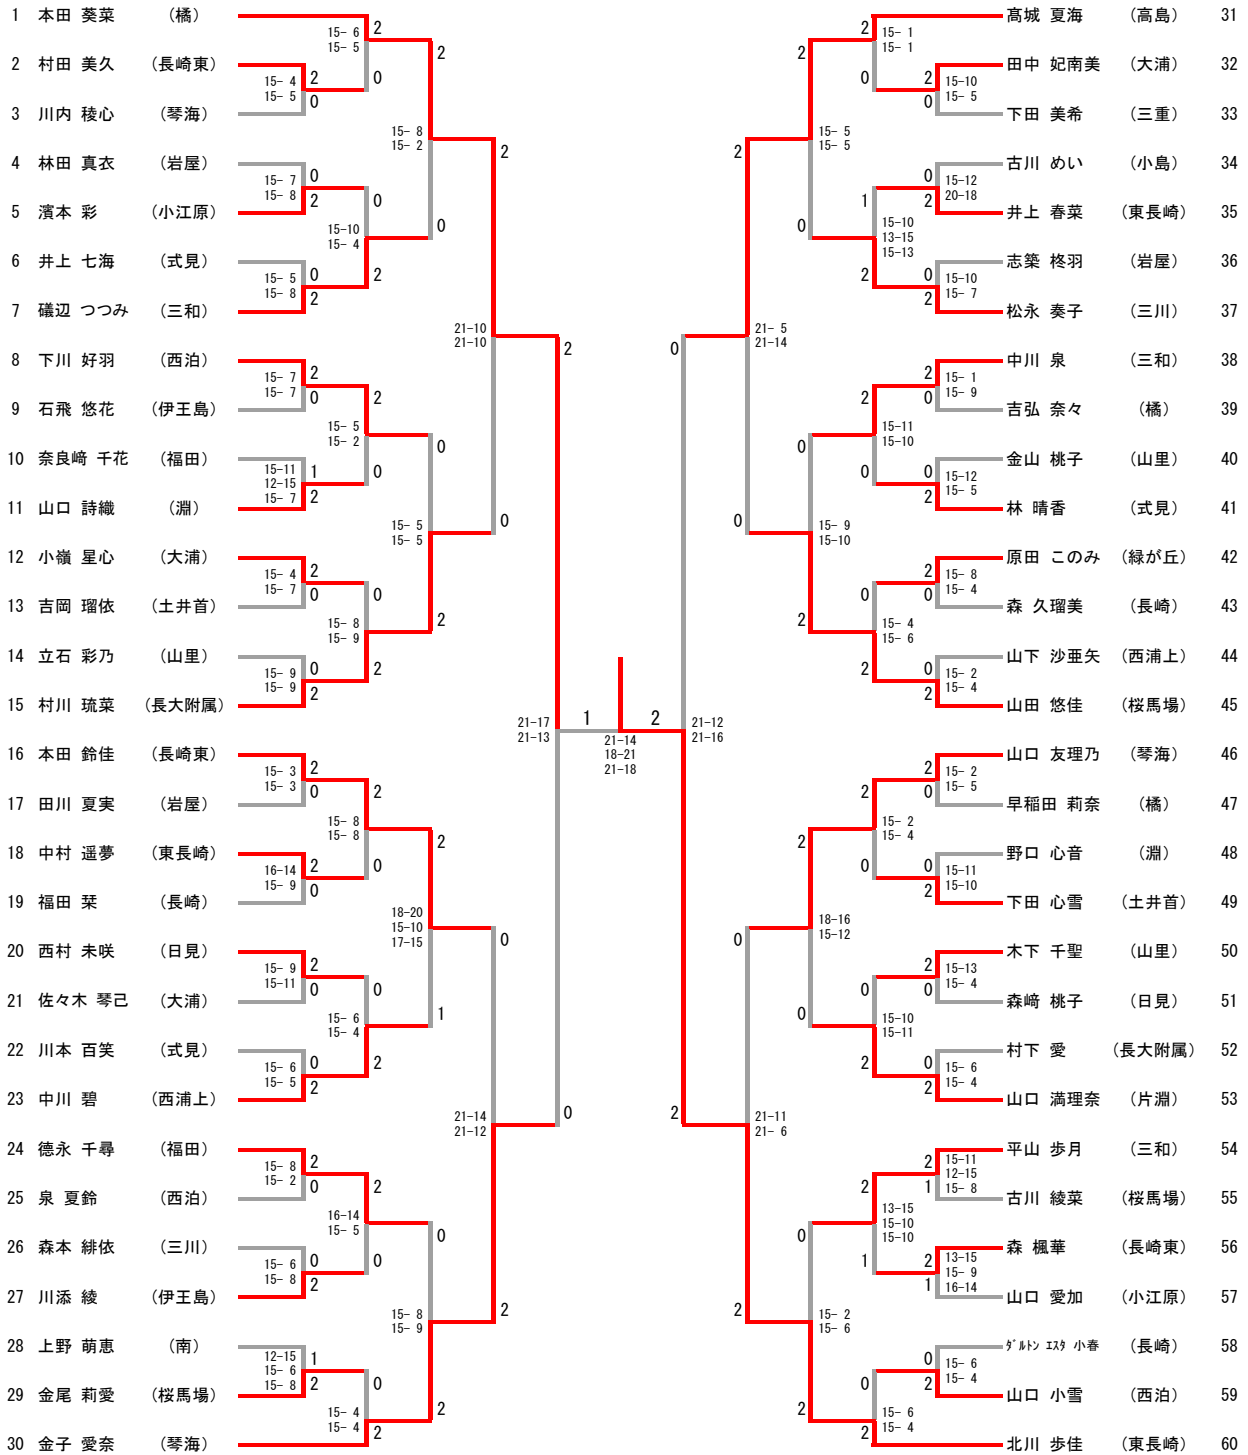

男子ダブルス

1	ライハン	(山里)	山口 優太郎	21-2 21-2	2	浦川 舜	(片淵)	39
2	池田 海舟	(片淵)	西山 優哉	-x -x	0	中村 凌	(片淵)	40
3	井上 奏雲	(緑が丘)	長田 勝喜	21-4 21-5	2	安藤 陵	(桜馬場)	41
4	金丸 廉	(琴海)	金丸 奨	21-15 14-21 21-16	1	市丸 拓哉	(長崎東)	42
5	大賀 晃貴	(三重)	狩野 晟也	21-7 21-8	2	石田 貴博	(淵)	43
6	山崎 拓海	(小島)	三宅 堅	21-15 21-14	0	森本 昂瑛	(長崎東)	44
7	荒木 駿太郎	(長大附属)	大屋 雄一朗	21-12 21-18	0	黒木 遥人	(長崎東)	45
8	山口 音羽	(淵)	岩永 祐樹	21-8 21-8	0	横田 唯人	(長大附属)	46
9	岩永 志己	(東長崎)	林田 遥矢	21-7 21-16	2	刈茅 幸志	(緑が丘)	47
10	川瀬 優宇汰	(伊王島)	浦川 晴人	21-16 21-12	2	川口 柊	(緑が丘)	48
11	岩城 由和	(琴海)	宮村 優志	17-21 21-18 21-17	1	平川 やまと	(長崎)	49
12	豊村 行生	(緑が丘)	木村 祐介	22-20 21-11	0	市河 燦士朗	(長崎)	50
13	瀧下 啓志	(淵)	光武 七海	21-8 21-6	0	松本 健斗	(小島)	51
14	森 響介	(南)	後藤 貴仁	21-10 21-12	0	川道 大翔	(長大附属)	52
15	松田 直樹	(式見)	溝上 侑志	21-12 21-13	0	川合 港人	(長大附属)	53
16	溝上 侑志	(長崎)	奥川 颯介	18-21 21-10 21-16	1	森 孝行	(琴海)	54
17	山崎 渚	(長崎東)	富地 蒼太	21-9 21-11	2	針本 大輝	(琴海)	55
18	松本 虹輝	(東長崎)	大川 颯士	21-2 21-6	2	岩村 裕太	(東長崎)	56
19	酒井 駿	(長大附属)	福田 憲士郎	21-15 21-13	0	奥田 義幸	(東長崎)	57
20	井上 尚哉	(長大附属)	久保 匠	21-19 21-17	2	吉田 一希	(東長崎)	58
21	橋口 夢叶	(三重)	立石 拓巳	21-17 21-15	2	石濱 稜大	(琴海)	59
22	稲富 圭人	(長崎)	山崎 翔太	21-19 21-10	2	梅園 渉	(琴海)	60
23	岳川 輝	(東長崎)	白水 奨也	21-17 23-21	0	林 雄斗	(長崎東)	61
24	川末 峻也	(片淵)	河浪 晃	21-10 21-10	2	福井 健太	(山里)	62
25	松林 勇斗	(淵)	高橋 世馬	21-11 21-16	0	森 祐希	(山里)	63
26	村端 隼人	(緑が丘)	熊川 祐生	21-18 14-21 21-6	2	鎌田 侑志	(山里)	64
27	平野 翔太	(琴海)	音辻 寛登	21-6 21-12	0	倉田 稀音	(大浦)	65
28	三浦 直也	(小島)	福嶋 琉世	21-12 21-16	0	中島 大和	(大浦)	66
29	前田 湧生	(桜馬場)	永尾 翔	21-17 21-10	2	渡辺 拓真	(緑が丘)	67
30	本村 文人	(琴海)	田崎 翔太	21-19 21-10	2	末永 和也	(緑が丘)	68
31	新立 峻真	(山里)	田島 拓実	21-17 21-13	2	上田 陸斗	(長大附属)	69
32	松本 学志	(三重)	山下 智也	21-17 21-10	0	上野 公魁	(長大附属)	70
33	宮地 晃志	(緑が丘)	石田 修也	21-17 21-10	2	下司 業久	(淵)	71
34	成末 左近	(小島)	堀内 仁貴	21-12 21-15	2	宮崎 麗市	(淵)	72
35	加藤 龍之介	(長崎東)	立岡 樹	21-18 16-21 21-14	1	西川 周汰	(小島)	73
36	山川 真矢	(淵)	川上 陽生	21-12 21-19	2	川上 優真	(小島)	74
37	南 太伊喜	(長大附属)	横田 祥依	21-19 21-10	2	高野 篤樹	(三重)	75
38	赤瀬 晃太	(東長崎)	山口 裕次郎	21-15 21-10	2	樫田 宙夢	(三重)	76
	赤瀬 晃太	(東長崎)	山口 裕次郎	20-22 21-19 21-17	1	浦川 悠雅	(山里)	77
	浦川 舜	(片淵)	中村 凌	21-5 21-3	2	森山 祐吏	(山里)	78
	浦川 舜	(片淵)	中村 凌	21-13 21-16	0	山田 海太	(東長崎)	79
	浦川 舜	(片淵)	中村 凌	21-7 21-12	2	山田 航大	(東長崎)	80
	浦川 舜	(片淵)	中村 凌	21-14 21-18	2	荒木 空	(緑が丘)	81
	浦川 舜	(片淵)	中村 凌	21-7 21-9	0	山本 大輔	(緑が丘)	82
	浦川 舜	(片淵)	中村 凌	21-6 21-10	0	瀧本 敬太	(片淵)	83
	浦川 舜	(片淵)	中村 凌	22-20 15-21 21-17	1	瀧口 亮輔	(片淵)	84
	浦川 舜	(片淵)	中村 凌	21-7 21-8	0	高橋 洸也	(琴海)	85
	浦川 舜	(片淵)	中村 凌	16-21 21-17 21-16	0	小島 陸矢	(琴海)	86
	浦川 舜	(片淵)	中村 凌	21-13 21-8	0	田中 康二郎	(長崎東)	87
	浦川 舜	(片淵)	中村 凌	21-13 21-8	0	中山 浩思	(長崎東)	88
	浦川 舜	(片淵)	中村 凌	21-12 21-15	2	川内 悠生	(長崎)	89
	浦川 舜	(片淵)	中村 凌	24-22 21-19	0	海田 紘毅	(長崎)	90
	浦川 舜	(片淵)	中村 凌	21-5 21-5	1	植村 太貴	(三重)	91
	浦川 舜	(片淵)	中村 凌	21-18 21-16	0	櫻山 優人	(三重)	92
	浦川 舜	(片淵)	中村 凌	21-5 21-10	2	大川 哲生	(淵)	93
	浦川 舜	(片淵)	中村 凌	21-13 21-8	0	内田 穰太	(淵)	94
	浦川 舜	(片淵)	中村 凌	21-11 21-10	2	溝口 響介	(小島)	95
	浦川 舜	(片淵)	中村 凌	21-1 21-1	2	松尾 哉海	(小島)	96
	浦川 舜	(片淵)	中村 凌	21-18 21-16	0	白濱 豪	(三重)	97
	浦川 舜	(片淵)	中村 凌	21-18 21-16	0	西本 凌	(三重)	98
	浦川 舜	(片淵)	中村 凌	21-15 21-11	2	木村 康太郎	(長大附属)	99
	浦川 舜	(片淵)	中村 凌	21-1 21-1	2	錢坪 生真	(長大附属)	100
	浦川 舜	(片淵)	中村 凌	21-13 21-8	0	本田 拓海	(淵)	101
	浦川 舜	(片淵)	中村 凌	21-1 21-1	2	末永 歩	(淵)	102
	浦川 舜	(片淵)	中村 凌	21-11 21-10	2	竹田 浩亮	(琴海)	103
	浦川 舜	(片淵)	中村 凌	21-13 21-8	0	山下 武流	(琴海)	104
	浦川 舜	(片淵)	中村 凌	21-11 21-10	2	浦崎 諒	(小島)	105
	浦川 舜	(片淵)	中村 凌	21-3 21-7	2	山口 匠	(小島)	106
	浦川 舜	(片淵)	中村 凌	21-8 27-25	0	赤瀬 旺大	(片淵)	107
	浦川 舜	(片淵)	中村 凌	21-5 21-5	2	濱邊 匠	(片淵)	108
	浦川 舜	(片淵)	中村 凌	21-5 21-5	2	井上 真志	(緑が丘)	109
	浦川 舜	(片淵)	中村 凌	21-5 21-5	2	井手 拓己	(緑が丘)	110
	浦川 舜	(片淵)	中村 凌	21-5 21-5	2	草野 可緯	(桜馬場)	111
	浦川 舜	(片淵)	中村 凌	21-5 21-5	2	小池 卓歩	(桜馬場)	112
	浦川 舜	(片淵)	中村 凌	21-5 21-5	2	山口 魁	(東長崎)	113
	浦川 舜	(片淵)	中村 凌	21-5 21-5	2	森 裕希	(東長崎)	114

順位決定戦

赤瀬 晃太	(東長崎)	20-22	1
山口 裕次郎	(東長崎)	21-19	2
浦川 舜	(片淵)	21-17	2

女子シングルス

順位決定戦