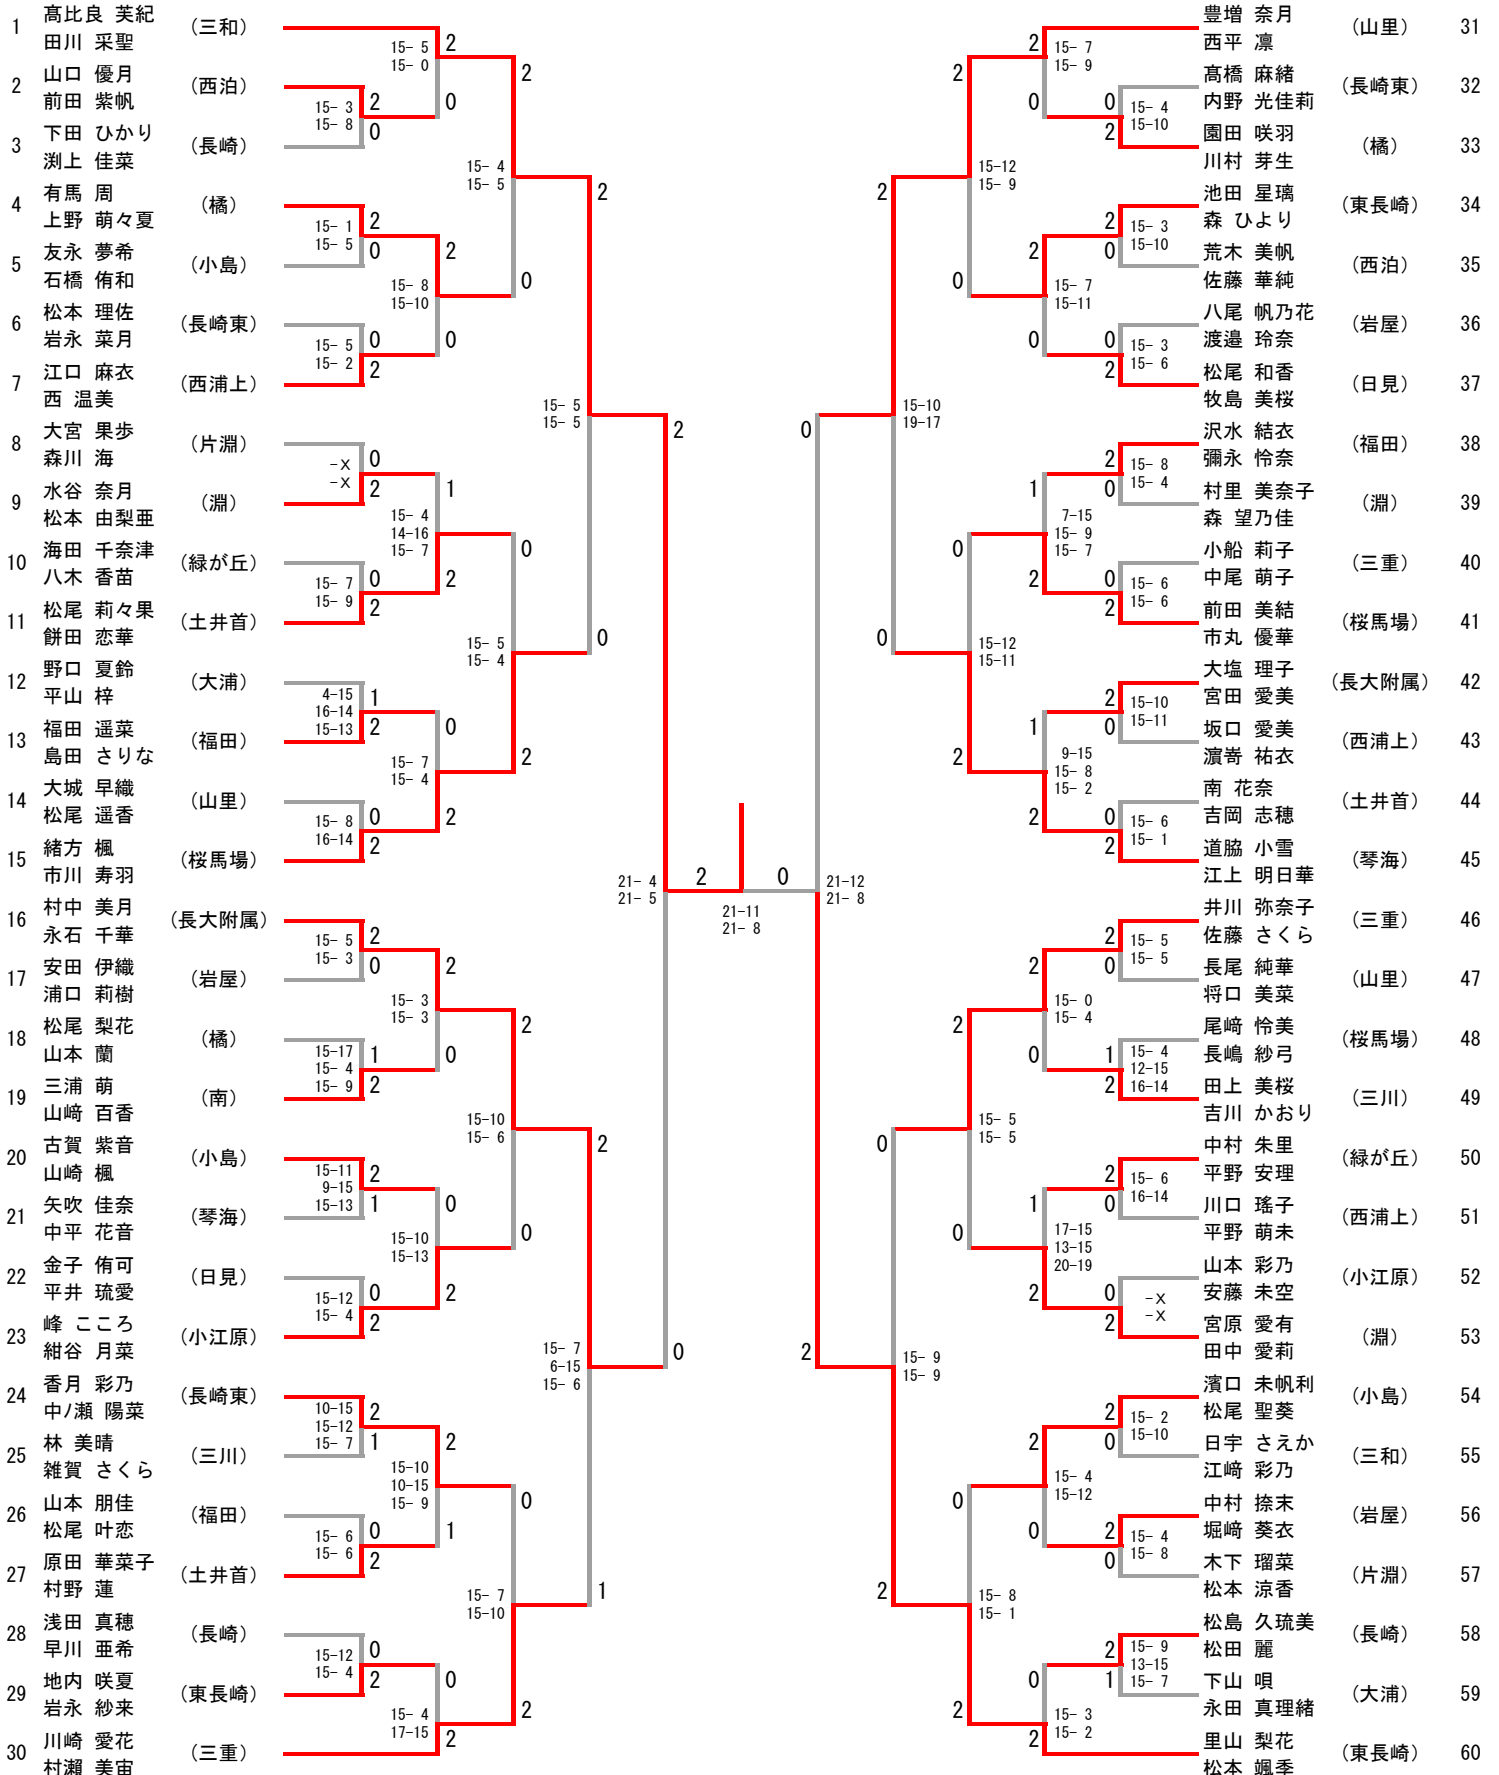

順位決定戦

赤瀬 晃太	(東長崎)	20-22	1
山口 裕次郎	(東長崎)	21-19	2
浦川 舜	(片淵)	21-17	2

女子シングルス

順位決定戦

女子ダブルス (1/2)

決勝戦

高比良 美紀 (三和)	21-14	2
田川 采聖 (東長崎)	21-17	0
本田 瑠花		
林田 葵		

女子ダブルス (2/2)