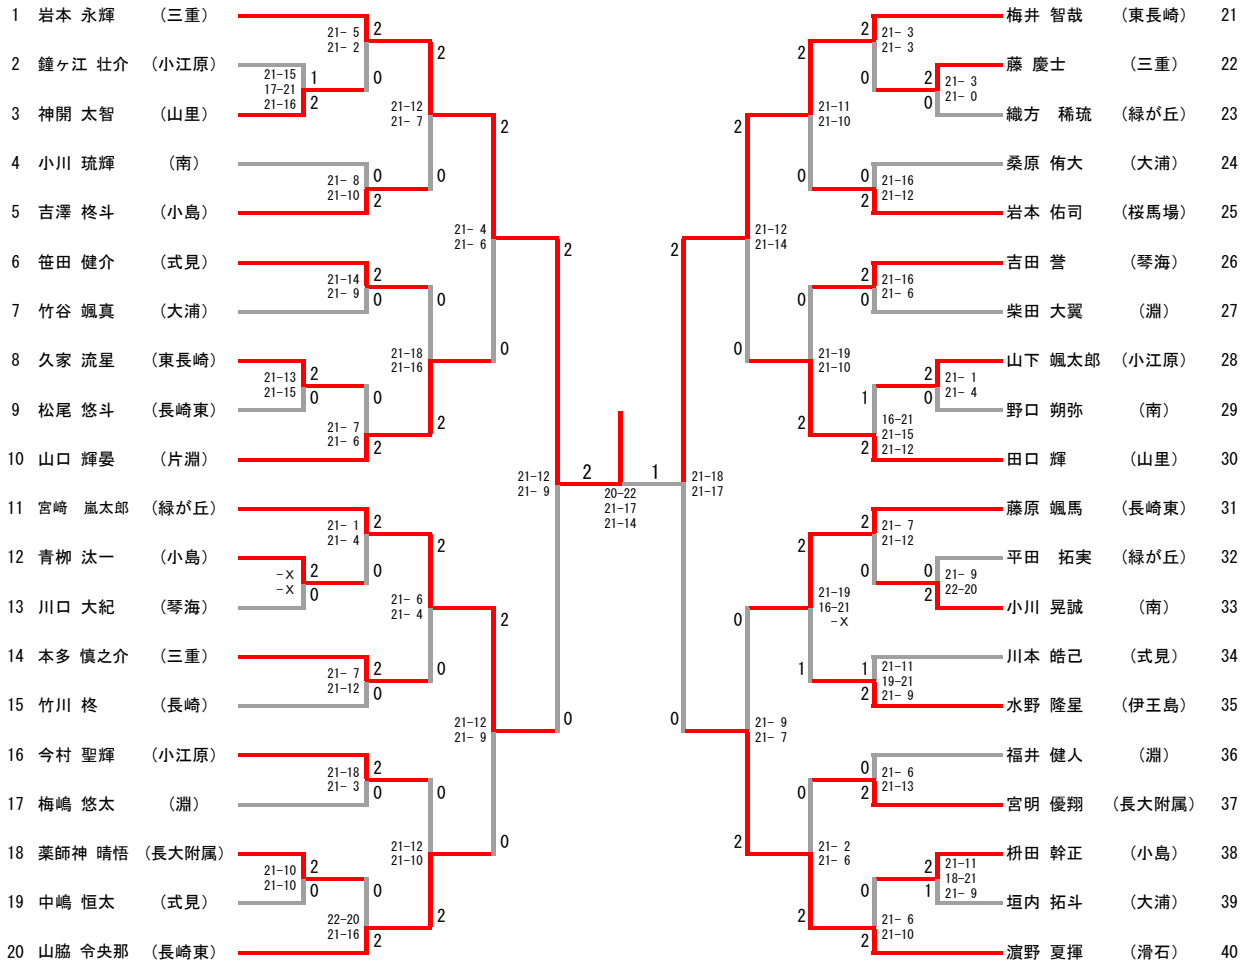

男子シングルス

順位決定戦

男子ダブルス

1	ライハン	(山里)	山口 優太郎	21-2 21-2	2	浦川 舜	(片淵)	39
2	池田 海舟	(片淵)	西山 優哉	-x -x	0	中村 凌	(片淵)	40
3	井上 奏雲	(緑が丘)	長田 勝喜	21-4 21-5	2	安藤 陵	(桜馬場)	41
4	金丸 廉	(琴海)	金丸 奨	21-15 14-21 21-16	1	市丸 拓哉	(長崎東)	42
5	大賀 晃貴	(三重)	狩野 晟也	21-7 21-8	2	石田 貴博	(淵)	43
6	山崎 拓海	(小島)	三宅 堅	21-15 21-14	0	森本 昂瑛	(長崎東)	44
7	荒木 駿太郎	(長大附属)	大屋 雄一朗	21-12 21-18	0	黒木 遥人	(長崎東)	45
8	山口 音羽	(淵)	岩永 祐樹	21-8 21-8	0	横田 唯人	(長大附属)	46
9	岩永 志己	(東長崎)	林田 遥矢	21-7 21-16	2	刈茅 幸志	(緑が丘)	47
10	川瀬 優宇汰	(伊王島)	浦川 晴人	21-16 21-12	2	川口 柊	(緑が丘)	48
11	岩城 由和	(琴海)	宮村 優志	17-21 21-18 21-17	1	平川 やまと	(長崎)	49
12	豊村 行生	(緑が丘)	木村 祐介	22-20 21-11	0	市河 燦士朗	(長崎)	50
13	瀧下 啓志	(淵)	光武 七海	21-8 21-6	0	松本 健斗	(小島)	51
14	森 響介	(南)	後藤 貴仁	21-10 21-12	0	川道 大翔	(長大附属)	52
15	松田 直樹	(式見)	溝上 侑志	21-12 21-13	0	川合 港人	(長大附属)	53
16	溝上 侑志	(長崎)	奥川 颯介	18-21 21-10 21-16	1	森 孝行	(琴海)	54
17	山崎 渚	(長崎東)	富地 蒼太	21-9 21-11	2	針本 大輝	(琴海)	55
18	松本 虹輝	(東長崎)	大川 颯士	21-2 21-6	2	岩村 裕太	(東長崎)	56
19	酒井 駿	(長大附属)	福田 憲士郎	21-15 21-13	0	奥田 義幸	(東長崎)	57
20	井上 尚哉	(長大附属)	久保 匠	21-19 21-17	2	吉田 一希	(東長崎)	58
21	橋口 夢叶	(三重)	立石 拓巳	21-17 21-15	2	石濱 稜大	(琴海)	59
22	稲富 圭人	(長崎)	山崎 翔太	21-19 21-10	2	梅園 渉	(琴海)	60
23	岳川 輝	(東長崎)	白水 奨也	21-17 23-21	0	林 雄斗	(長崎東)	61
24	川末 峻也	(片淵)	河浪 晃	21-10 21-10	2	福井 健太	(山里)	62
25	松林 勇斗	(淵)	高橋 世馬	21-11 21-16	0	森 祐希	(山里)	63
26	村端 隼人	(緑が丘)	熊川 祐生	21-18 14-21 21-6	2	鎌田 侑志	(山里)	64
27	平野 翔太	(琴海)	音辻 寛登	21-6 21-12	0	倉田 稀音	(大浦)	65
28	三浦 直也	(小島)	福嶋 琉世	21-12 21-16	0	中島 大和	(大浦)	66
29	前田 湧生	(桜馬場)	永尾 翔	21-17 21-10	2	渡辺 拓真	(緑が丘)	67
30	本村 文人	(琴海)	田崎 翔太	21-19 21-10	2	末永 和也	(緑が丘)	68
31	新立 峻真	(山里)	田島 拓実	21-17 21-13	2	上田 陸斗	(長大附属)	69
32	松本 学志	(三重)	山下 智也	21-17 21-10	0	上野 公魁	(長大附属)	70
33	宮地 晃志	(緑が丘)	石田 修也	21-17 21-10	2	下司 業久	(淵)	71
34	成末 左近	(小島)	堀内 仁貴	21-12 21-15	2	宮崎 麗市	(淵)	72
35	加藤 龍之介	(長崎東)	立岡 樹	21-18 16-21 21-14	1	西川 周汰	(小島)	73
36	山川 真矢	(淵)	川上 陽生	21-12 21-19	2	川上 優真	(小島)	74
37	南 太伊喜	(長大附属)	横田 祥依	21-19 21-10	2	高野 篤樹	(三重)	75
38	赤瀬 晃太	(東長崎)	山口 裕次郎	21-15 21-10	2	樫田 宙夢	(三重)	76
	赤瀬 晃太	(東長崎)	山口 裕次郎	20-22 21-19 21-17	1	浦川 悠雅	(山里)	77
	浦川 舜	(片淵)	中村 凌	21-5 21-3	2	森山 祐吏	(山里)	78
	浦川 舜	(片淵)	中村 凌	21-13 21-16	0	山田 海太	(東長崎)	79
	浦川 舜	(片淵)	中村 凌	21-7 21-12	2	山田 航大	(東長崎)	80
	浦川 舜	(片淵)	中村 凌	21-14 21-18	2	荒木 空	(緑が丘)	81
	浦川 舜	(片淵)	中村 凌	21-7 21-9	0	山本 大輔	(緑が丘)	82
	浦川 舜	(片淵)	中村 凌	21-6 21-10	0	瀧本 敬太	(片淵)	83
	浦川 舜	(片淵)	中村 凌	22-20 15-21 21-17	1	瀧口 亮輔	(片淵)	84
	浦川 舜	(片淵)	中村 凌	21-7 21-8	0	高橋 洸也	(琴海)	85
	浦川 舜	(片淵)	中村 凌	16-21 21-17 21-16	0	小島 陸矢	(琴海)	86
	浦川 舜	(片淵)	中村 凌	21-13 21-8	0	田中 康二郎	(長崎東)	87
	浦川 舜	(片淵)	中村 凌	21-13 21-8	0	中山 浩思	(長崎東)	88
	浦川 舜	(片淵)	中村 凌	21-12 21-15	2	川内 悠生	(長崎)	89
	浦川 舜	(片淵)	中村 凌	24-22 21-19	0	海田 紘毅	(長崎)	90
	浦川 舜	(片淵)	中村 凌	21-5 21-5	1	植村 太貴	(三重)	91
	浦川 舜	(片淵)	中村 凌	21-18 21-16	0	櫻山 優人	(三重)	92
	浦川 舜	(片淵)	中村 凌	21-5 21-10	2	大川 哲生	(淵)	93
	浦川 舜	(片淵)	中村 凌	21-13 21-8	0	内田 穰太	(淵)	94
	浦川 舜	(片淵)	中村 凌	21-11 21-10	2	溝口 響介	(小島)	95
	浦川 舜	(片淵)	中村 凌	21-1 21-1	2	松尾 哉海	(小島)	96
	浦川 舜	(片淵)	中村 凌	21-18 21-16	0	白濱 豪	(三重)	97
	浦川 舜	(片淵)	中村 凌	21-18 21-16	0	西本 凌	(三重)	98
	浦川 舜	(片淵)	中村 凌	21-15 21-11	2	木村 康太郎	(長大附属)	99
	浦川 舜	(片淵)	中村 凌	21-1 21-1	2	錢坪 生真	(長大附属)	100
	浦川 舜	(片淵)	中村 凌	21-13 21-8	0	本田 拓海	(淵)	101
	浦川 舜	(片淵)	中村 凌	21-1 21-1	2	末永 歩	(淵)	102
	浦川 舜	(片淵)	中村 凌	21-11 21-10	2	竹田 浩亮	(琴海)	103
	浦川 舜	(片淵)	中村 凌	21-13 21-8	0	山下 武流	(琴海)	104
	浦川 舜	(片淵)	中村 凌	21-11 21-10	2	浦崎 諒	(小島)	105
	浦川 舜	(片淵)	中村 凌	21-3 21-7	2	山口 匠	(小島)	106
	浦川 舜	(片淵)	中村 凌	21-8 27-25	0	赤瀬 旺大	(片淵)	107
	浦川 舜	(片淵)	中村 凌	21-5 21-5	2	濱邊 匠	(片淵)	108
	浦川 舜	(片淵)	中村 凌	21-5 21-5	2	井上 真志	(緑が丘)	109
	浦川 舜	(片淵)	中村 凌	21-5 21-5	2	井手 拓己	(緑が丘)	110
	浦川 舜	(片淵)	中村 凌	21-5 21-5	2	草野 可緯	(桜馬場)	111
	浦川 舜	(片淵)	中村 凌	21-5 21-5	2	小池 卓歩	(桜馬場)	112
	浦川 舜	(片淵)	中村 凌	21-5 21-5	2	山口 魁	(東長崎)	113
	浦川 舜	(片淵)	中村 凌	21-5 21-5	2	森 裕希	(東長崎)	114

順位決定戦

赤瀬 晃太	(東長崎)	20-22	1
山口 裕次郎	(東長崎)	21-19	2
浦川 舜	(片淵)	21-17	2