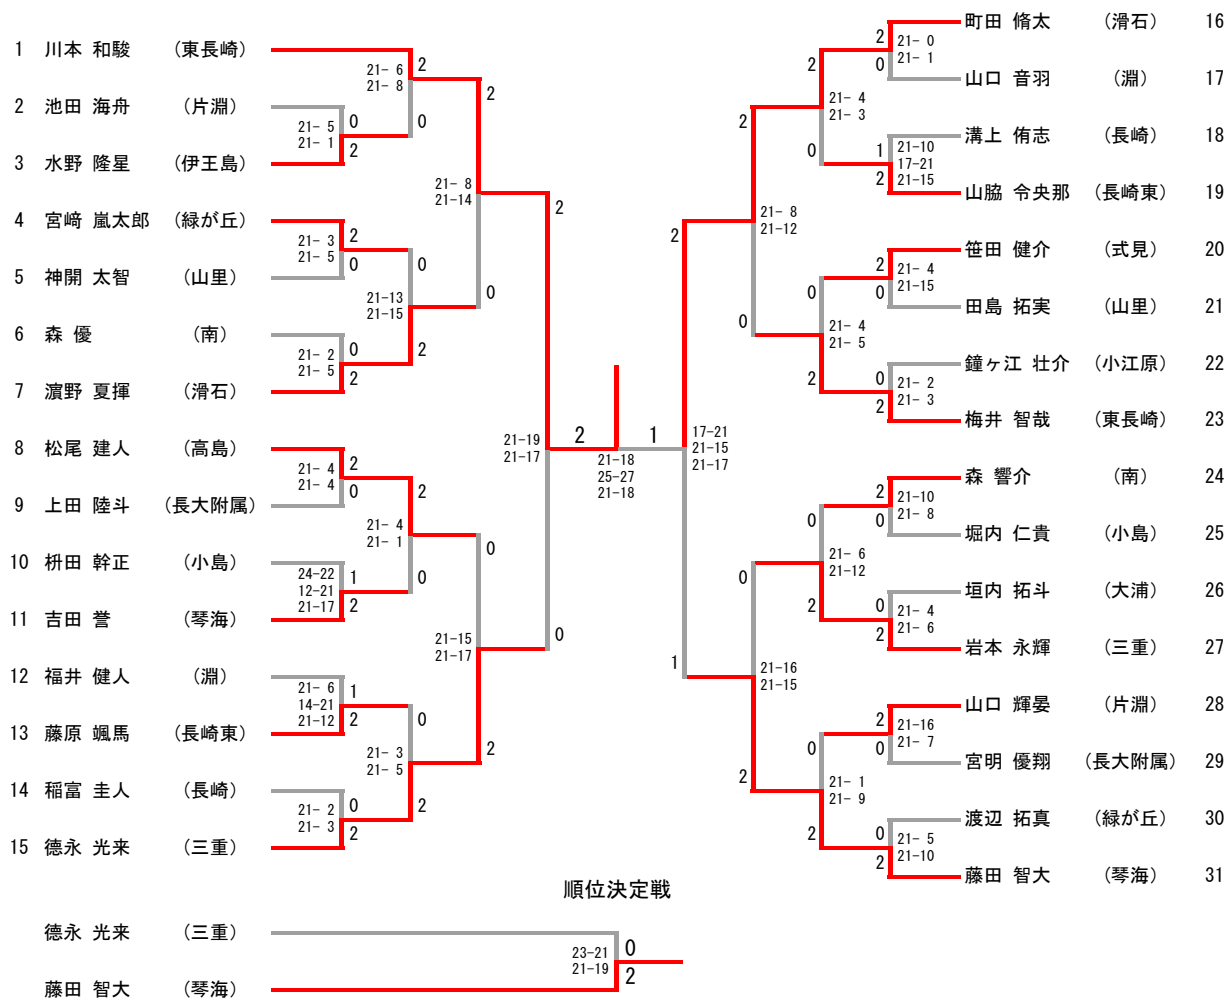

男子団体（B T）

女子団体 (GT)

男子シングルス (BS)

男子ダブルス (BD)

女子シングルス (GS)

順位決定戦

女子ダブルス (GD) (1/2)

1	高比良 美紀 田川 采聖	(三和)	21-3 21-1	2	2	2	21-3 21-5	2	2	相川 麻衣 濱崎 亜未	(三重)	25
2	古賀 紫音 山崎 楓	(小島)	21-19 21-13	0	0	0	21-14 21-10	0	0	綾部 みなみ 原田 ほのか	(緑が丘)	26
3	春口 ひより 村田 鈴夏	(大浦)	21-5 21-7	2	2	2	21-7 21-4	1	1	高橋 麻緒 前田 成美	(長崎東)	27
4	松尾 和香 西村 未咲	(日見)	21-13 21-19	2	0	0	21-9 21-13	0	0	森 里奈 江熊 唯香	(福田)	28
5	上田 愛弓 濱田 麻衣	(岩屋)	21-6 21-13	2	0	0	21-13 21-9	0	0	今井 莉乃 坂口 結羅	(小島)	29
6	西田 汐里 本多 奈菜	(西泊)	21-11 21-7	2	2	2	11-21 21-7 21-12	0	0	和田 美咲 阿部 ななみ	(山里)	30
7	道脇 小雪 江上 明日華	(琴海)	21-6 21-2	2	2	2	21-3 21-4	2	2	永石 千華 村中 美月	(長大附属)	31
8	田中 愛莉 野口 心音	(淵)	21-9 21-11	2	0	0	19-21 21-9 25-23	0	2	成瀬 優光 水谷 奈月	(淵)	32
9	川本 百笑 井上 七海	(式見)	21-10 21-12	2	0	0	21-15 21-9	2	2	川内 稜心 中平 花音	(琴海)	33
10	一ノ瀬 愛結 平石 瑞稀	(東長崎)	21-11 21-13	2	0	0	13-21 21-13 21-11	0	2	村野 蓮 吉岡 瑠衣	(土井首)	34
11	松本 涼香 森川 海	(片淵)	21-15 21-17	2	0	0	21-17 21-8	0	0	中村 捺未 堀崎 葵衣	(岩屋)	35
12	坂本 悠奈 木下 千聖	(山里)	21-17 21-6	2	2	0	21-7 21-12	0	0	細川 理香子 松竹谷 優羽	(西浦上)	36
13	江越 莉子 天水 優那	(橋)	21-7 21-1	2	2	2	21-18 21-14	1	1	青山 日向子 山下 桃果	(南)	37
14	香月 咲彩 彌永 怜奈	(福田)	21-16 21-12	2	0	0	21-16 21-10	0	2	竹本 美羽 山口 愛加	(小江原)	38
15	松島 久琉美 浅田 真穂	(長崎)	21-14 21-10	2	1	1	18-21 21-17 21-16	0	0	坂本 結杏 大村 もえ	(三川)	39
16	原田 華菜子 下田 心雪	(土井首)	21-5 21-13	2	0	0	21-5 21-5	0	0	山本 杏 武次 つぐみ	(片淵)	40
17	古賀 さくら 安藤 未空	(小江原)	21-9 21-14	2	0	0	19-21 21-7 21-18	1	2	磯辺 つつみ 坂田 果凜	(三和)	41
18	中村 一華 奥田 彩恵	(三川)	16-21 21-8 21-16	2	0	0	21-5 21-8	2	2	坂田 果凜 緒方 楓	(桜馬場)	42
19	中村 朱里 原田 このみ	(緑が丘)	14-21 30-29 21-17	2	0	0	21-17 21-10	0	2	市川 寿羽 池田 星璃	(東長崎)	43
20	原 采花 村下 愛	(長大附属)	21-8 21-8	0	1	1	21-17 21-19	0	0	森 ひより 佐藤 華純	(西泊)	44
21	馬場 星花 峰 幸子	(桜馬場)	21-13 21-11	2	2	2	21-16 21-7	2	2	荒木 美帆 兼平 奈緒	(大浦)	45
22	川端 琴子 森 楓華	(長崎東)	21-15 17-21 21-13	2	1	0	21-13 21-13	0	0	平野 怜 上野 萌々夏	(橋)	46
23	川口 瑤子 平野 萌未	(西浦上)	21-8 21-3	2	2	2	21-9 21-0	2	2	園田 咲羽 小森 史織	(日見)	47
24	園田 三奈 川崎 愛花	(三重)								中村 莉亜 萩島 佳鈴	(長崎)	48

順位決定戦

萩島 佳鈴 山崎 莉歩	(長崎)	21-12
里山 梨花 松本 颯季	(東長崎)	21-10