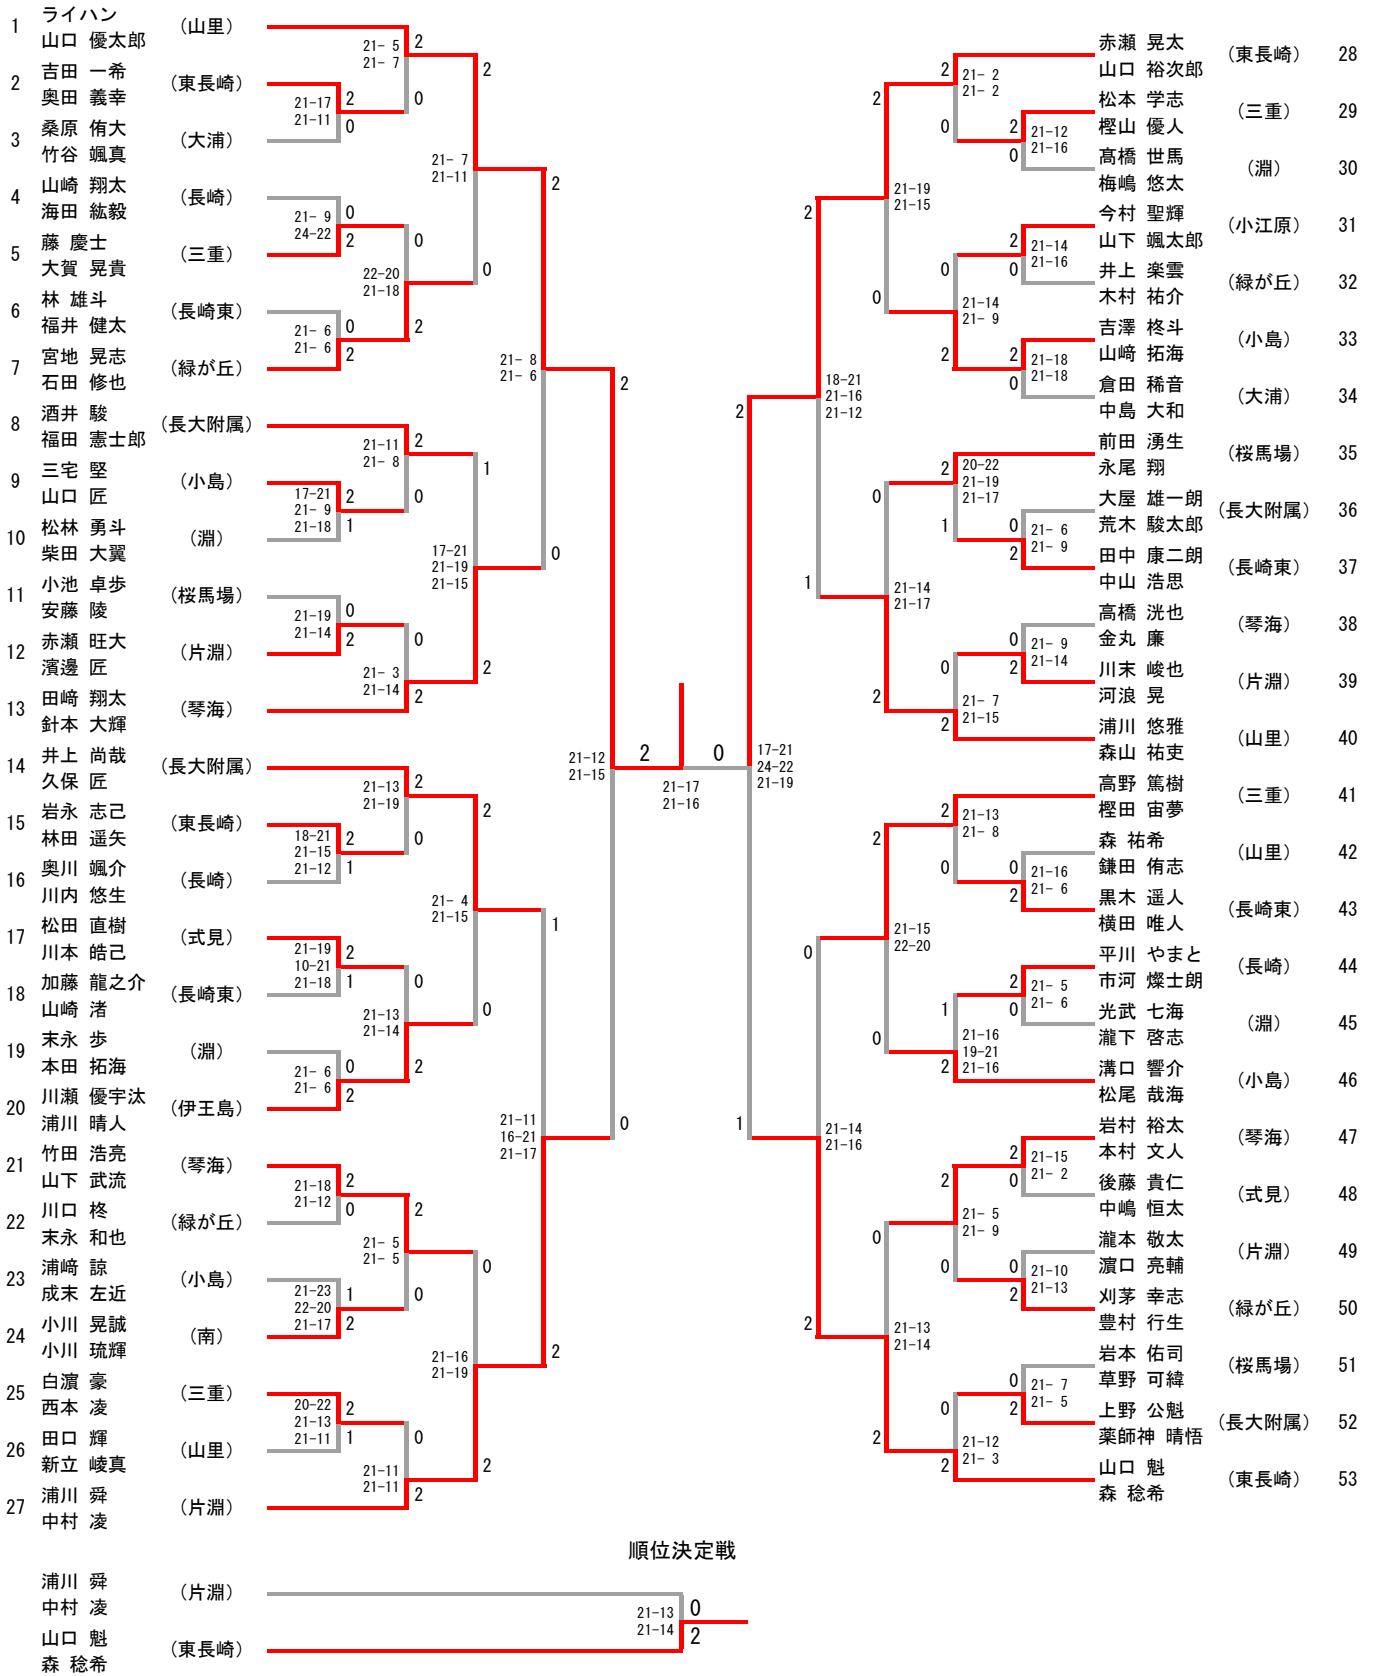

男子団体（B T）

女子団体 (GT)

男子シングルス (BS)

男子ダブルス (BD)

女子シングルス (GS)

順位決定戦

女子ダブルス (GD) (1/2)

1	高比良 美紀 田川 采聖	(三和)	21-3 21-1	2	2	2	21-3 21-5	2	2	相川 麻衣 濱崎 亜未	(三重)	25
2	古賀 紫音 山崎 楓	(小島)	21-19 21-13	0	0	0	21-14 21-10	0	0	綾部 みなみ 原田 ほのか	(緑が丘)	26
3	春口 ひより 村田 鈴夏	(大浦)	21-5 21-7	2	2	2	21-7 21-4	1	1	高橋 麻緒 前田 成美	(長崎東)	27
4	松尾 和香 西村 未咲	(日見)	21-13 21-19	2	0	0	21-9 21-13	0	0	森 里奈 江熊 唯香	(福田)	28
5	上田 愛弓 濱田 麻衣	(岩屋)	21-6 21-13	2	0	0	21-13 21-9	0	0	今井 莉乃 坂口 結羅	(小島)	29
6	西田 汐里 本多 奈菜	(西泊)	21-11 21-7	2	2	2	11-21 21-7 21-12	0	0	和田 美咲 阿部 ななみ	(山里)	30
7	道脇 小雪 江上 明日華	(琴海)	21-6 21-2	2	2	2	21-3 21-4	2	2	永石 千華 村中 美月	(長大附属)	31
8	田中 愛莉 野口 心音	(淵)	21-9 21-11	2	0	0	19-21 21-9 25-23	0	2	成瀬 優光 水谷 奈月	(淵)	32
9	川本 百笑 井上 七海	(式見)	21-10 21-12	2	0	0	21-15 21-9	2	2	川内 稜心 中平 花音	(琴海)	33
10	一ノ瀬 愛結 平石 瑞稀	(東長崎)	21-11 21-13	2	0	0	13-21 21-13 21-11	0	2	村野 蓮 吉岡 瑠衣	(土井首)	34
11	松本 涼香 森川 海	(片淵)	21-15 21-17	2	0	0	21-17 21-8	0	0	中村 捺未 堀崎 葵衣	(岩屋)	35
12	坂本 悠奈 木下 千聖	(山里)	21-17 21-6	2	2	0	21-7 21-12	0	0	細川 理香子 松竹谷 優羽	(西浦上)	36
13	江越 莉子 天水 優那	(橋)	21-7 21-1	2	2	2	21-18 21-14	1	1	青山 日向子 山下 桃果	(南)	37
14	香月 咲彩 彌永 怜奈	(福田)	21-16 21-12	2	0	0	21-16 21-10	0	2	竹本 美羽 山口 愛加	(小江原)	38
15	松島 久琉美 浅田 真穂	(長崎)	21-14 21-10	2	1	1	18-21 21-17 21-16	0	0	坂本 結杏 大村 もえ	(三川)	39
16	原田 華菜子 下田 心雪	(土井首)	21-5 21-13	2	0	0	21-5 21-5	0	0	山本 杏 武次 つぐみ	(片淵)	40
17	古賀 さくら 安藤 未空	(小江原)	21-9 21-14	2	0	0	19-21 21-7 21-18	1	2	磯辺 つつみ 坂田 果凜	(三和)	41
18	中村 一華 奥田 彩恵	(三川)	16-21 21-8 21-16	2	0	0	21-5 21-8	2	2	坂田 果凜 緒方 楓	(桜馬場)	42
19	中村 朱里 原田 このみ	(緑が丘)	14-21 30-29 21-17	2	0	0	21-17 21-10	0	2	市川 寿羽 池田 星璃	(東長崎)	43
20	原 采花 村下 愛	(長大附属)	21-8 21-8	0	1	1	21-17 21-19	0	0	森 ひより 佐藤 華純	(西泊)	44
21	馬場 星花 峰 幸子	(桜馬場)	21-13 21-11	2	2	2	21-16 21-7	2	2	荒木 美帆 兼平 奈緒	(大浦)	45
22	川端 琴子 森 楓華	(長崎東)	21-15 17-21 21-13	2	1	0	21-13 21-13	0	0	平野 怜 上野 萌々夏	(橋)	46
23	川口 瑤子 平野 萌未	(西浦上)	21-8 21-3	2	2	2	21-9 21-0	2	2	園田 咲羽 小森 史織	(日見)	47
24	園田 三奈 川崎 愛花	(三重)								中村 莉亜 萩島 佳鈴	(長崎)	48