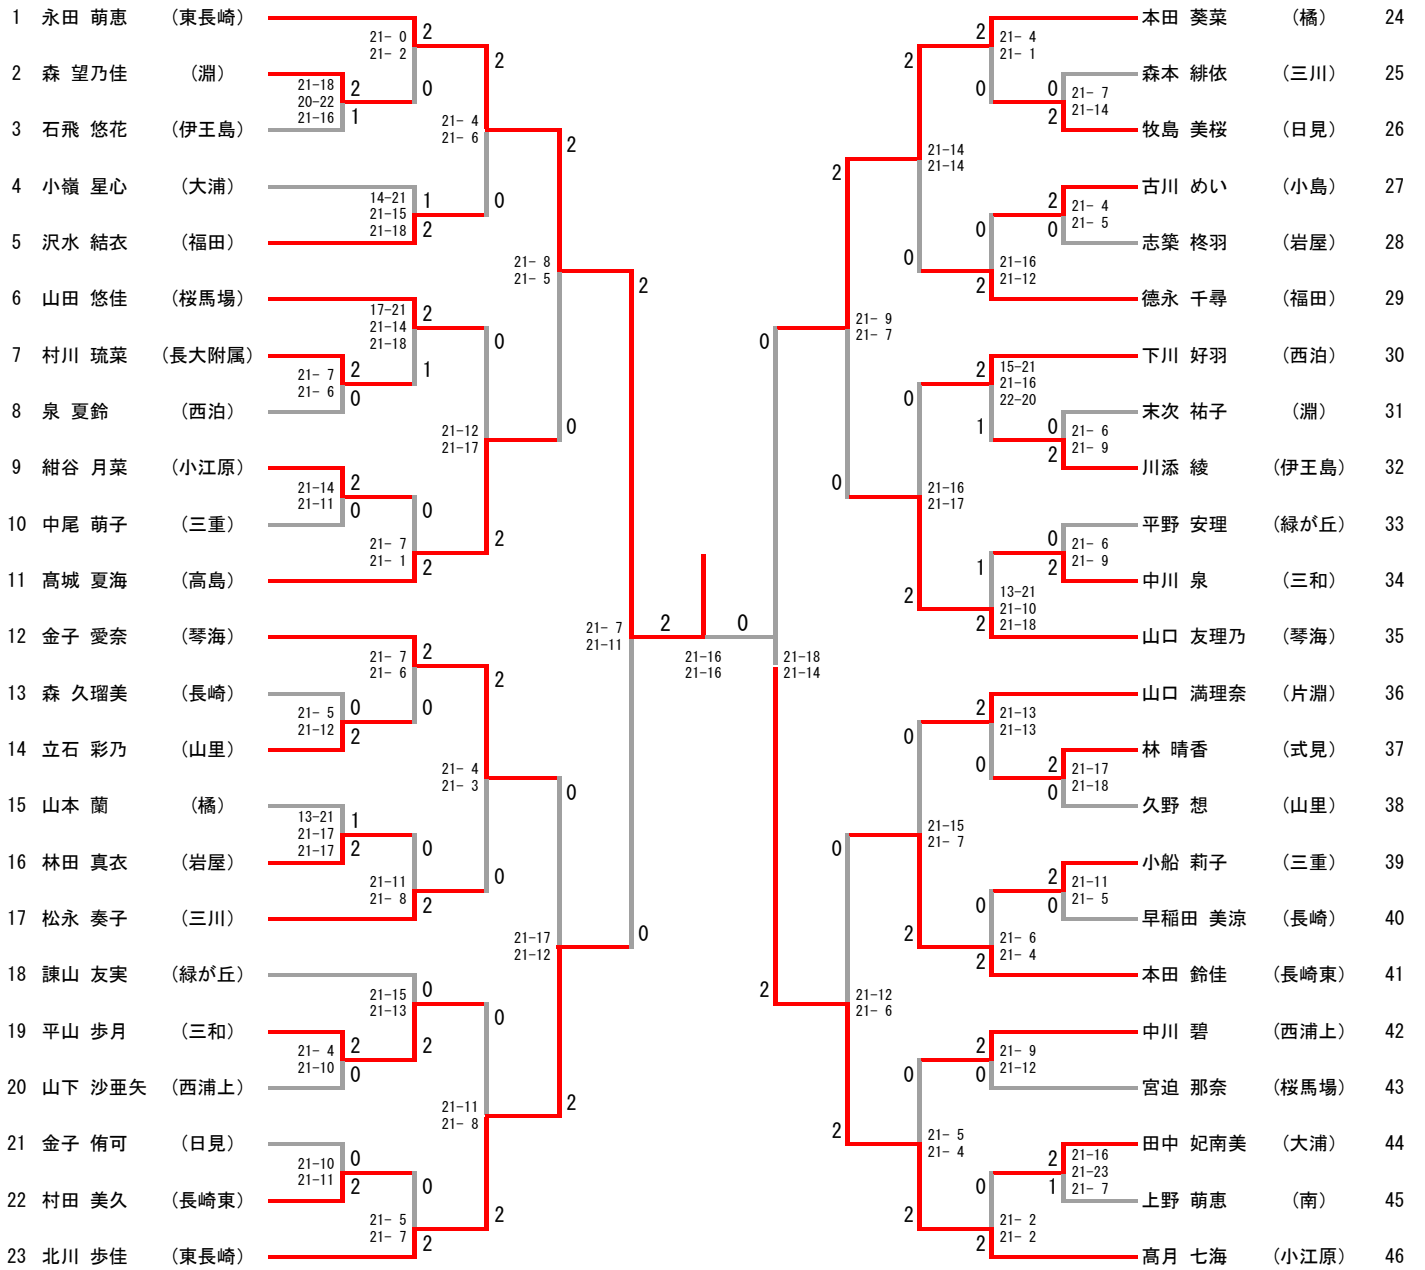

男子団体（B T）

女子団体 (GT)

男子シングルス (BS)

男子ダブルス (BD)

女子シングルス (GS)

順位決定戦

女子ダブルス (GD) (1/2)

1	高比良 美紀 田川 采聖	(三和)	21-3 21-1	2	2	2	21-3 21-5	2	2	相川 麻衣 濱崎 亜未	(三重)	25
2	古賀 紫音 山崎 楓	(小島)	21-19 21-13	0	0	0	21-14 21-10	0	0	綾部 みなみ 原田 ほのか	(緑が丘)	26
3	春口 ひより 村田 鈴夏	(大浦)	21-5 21-7	2	2	2	21-7 21-4	1	1	高橋 麻緒 前田 成美	(長崎東)	27
4	松尾 和香 西村 未咲	(日見)	21-13 21-19	2	0	0	21-9 21-13	0	0	森 里奈 江熊 唯香	(福田)	28
5	上田 愛弓 濱田 麻衣	(岩屋)	21-6 21-13	2	0	0	21-13 21-9	0	0	今井 莉乃 坂口 結羅	(小島)	29
6	西田 汐里 本多 奈菜	(西泊)	21-11 21-7	2	2	2	11-21 21-7 21-12	0	0	和田 美咲 阿部 ななみ	(山里)	30
7	道脇 小雪 江上 明日華	(琴海)	21-6 21-2	2	2	2	21-3 21-4	2	2	永石 千華 村中 美月	(長大附属)	31
8	田中 愛莉 野口 心音	(淵)	21-9 21-11	2	0	0	19-21 21-9 25-23	0	2	成瀬 優光 水谷 奈月	(淵)	32
9	川本 百笑 井上 七海	(式見)	21-10 21-12	2	0	0	21-15 21-9	2	2	川内 稜心 中平 花音	(琴海)	33
10	一ノ瀬 愛結 平石 瑞稀	(東長崎)	21-11 21-13	2	0	0	13-21 21-13 21-11	0	2	村野 蓮 吉岡 瑠衣	(土井首)	34
11	松本 涼香 森川 海	(片淵)	21-15 21-17	2	0	0	21-17 21-8	0	0	中村 捺未 堀崎 葵衣	(岩屋)	35
12	坂本 悠奈 木下 千聖	(山里)	21-17 21-6	2	2	0	21-7 21-12	0	0	細川 理香子 松竹谷 優羽	(西浦上)	36
13	江越 莉子 天水 優那	(橋)	21-7 21-1	2	2	2	21-18 21-14	1	1	青山 日向子 山下 桃果	(南)	37
14	香月 咲彩 彌永 怜奈	(福田)	21-16 21-12	2	0	0	21-16 21-10	0	2	竹本 美羽 山口 愛加	(小江原)	38
15	松島 久琉美 浅田 真穂	(長崎)	21-14 21-10	2	1	1	18-21 21-17 21-16	0	0	坂本 結杏 大村 もえ	(三川)	39
16	原田 華菜子 下田 心雪	(土井首)	21-5 21-13	2	0	0	21-5 21-5	0	0	山本 杏 武次 つぐみ	(片淵)	40
17	古賀 さくら 安藤 未空	(小江原)	21-9 21-14	2	0	0	19-21 21-7 21-18	1	2	磯辺 つつみ 坂田 果凜	(三和)	41
18	中村 一華 奥田 彩恵	(三川)	16-21 21-8 21-16	2	0	0	21-5 21-8	2	2	坂田 果凜 緒方 楓	(桜馬場)	42
19	中村 朱里 原田 このみ	(緑が丘)	14-21 30-29 21-17	2	0	0	21-17 21-10	0	2	市川 寿羽 池田 星璃	(東長崎)	43
20	原 采花 村下 愛	(長大附属)	21-8 21-8	0	1	1	21-17 21-19	0	0	森 ひより 佐藤 華純	(西泊)	44
21	馬場 星花 峰 幸子	(桜馬場)	21-13 21-11	2	2	2	21-16 21-7	2	2	荒木 美帆 兼平 奈緒	(大浦)	45
22	川端 琴子 森 楓華	(長崎東)	21-15 17-21 21-13	2	1	0	21-13 21-13	0	0	平野 怜 上野 萌々夏	(橋)	46
23	川口 瑤子 平野 萌未	(西浦上)	21-8 21-3	2	2	2	21-9 21-0	2	2	園田 咲羽 小森 史織	(日見)	47
24	園田 三奈 川崎 愛花	(三重)								中村 莉亜 萩島 佳鈴	(長崎)	48

順位決定戦

萩島 佳鈴 山崎 莉歩	(長崎)	21-12
里山 梨花 松本 颯季	(東長崎)	21-10