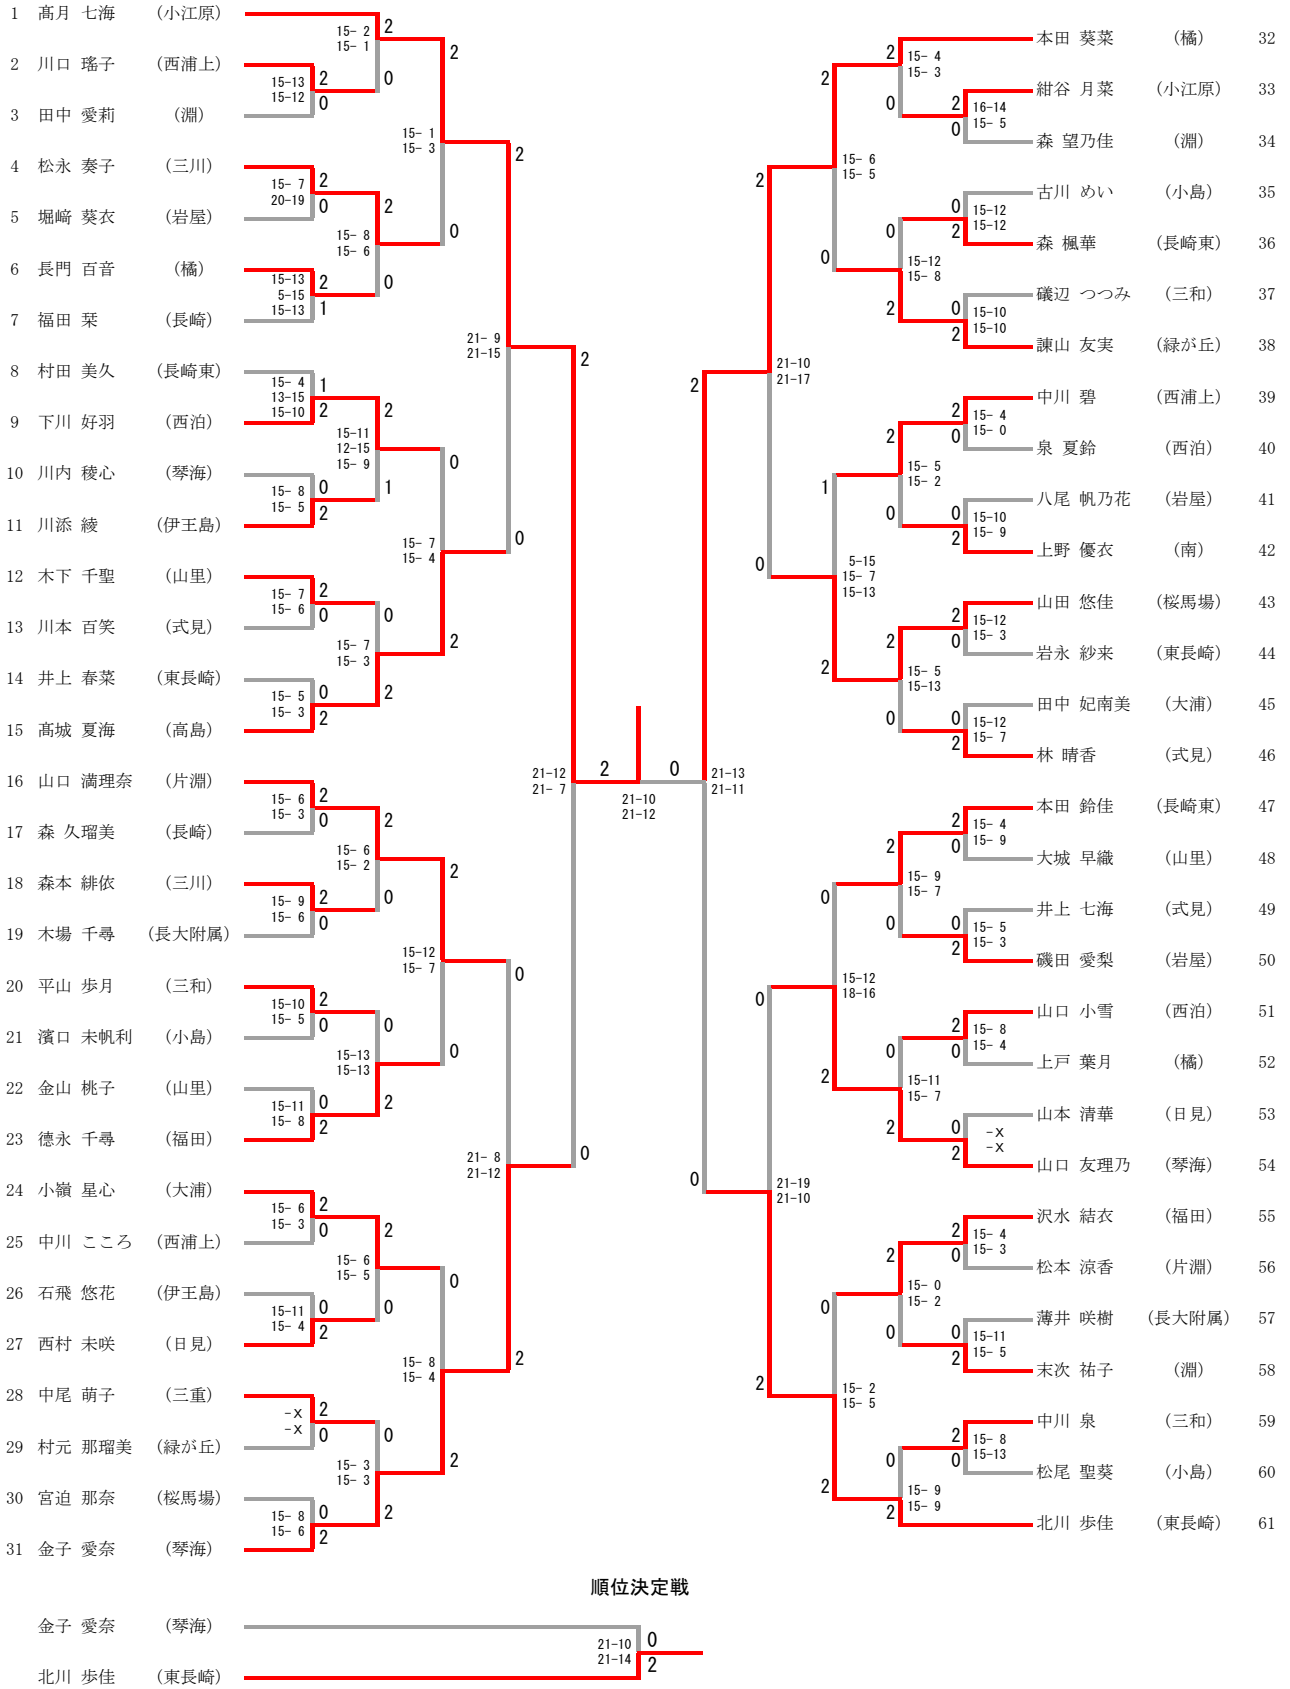

中学男子シングルス

中学男子ダブルス

順位決定戦

赤瀬 晃太 (東長崎)	21-12	2
山口 裕次郎	21-14	0
浦川 舜		
中村 凌		

中学女子シングルス

中学女子ダブルス (1/2)

1	萩島 佳鈴 山崎 莉歩	(長崎)	15-1 15-8	2	2	江越 莉子 天水 優那	(橘)	32	
2	西 温美 江口 麻衣	(西浦上)	15-10 15-6	2	0	山口 優月 前田 紫帆	(西泊)	33	
3	今井 莉乃 河村 南名	(小島)		0	15-3 15-7	高城 香里 鹿摩 仁菜	(土井首)	34	
4	下田 心雪 原田 華菜子	(土井首)	15-12 15-12	2	0	森本 礼香 山口 詩織	(淵)	35	
5	川岸 舞 松尾 遥香	(山里)		0	15-5 15-5	原田 このみ 平野 安理	(緑が丘)	36	
6	浮嶋 優花子 光 佳奈美	(淵)	15-4 15-5	0	2	手塚 紗那 内野 光佳莉	(長崎東)	37	
7	本多 奈菜 西田 汐里	(西泊)		2	15-7 15-1	松尾 和香 牧島 美桜	(日見)	38	
8	香月 彩乃 中ノ瀬 陽菜	(長崎東)	15-8 15-7	2	0	緒方 楓 市川 寿羽	(桜馬場)	39	
9	田川 夏実 濱田 麻衣	(岩屋)		0	15-2 15-11	地内 咲夏 中村 遥夢	(東長崎)	40	
10	林田 萌花 山川 愛歌	(福田)	15-7 15-3	0	2	江副 真琴 濱浦 美月	(大浦)	41	
11	井川 弥奈子 佐藤 さくら	(三重)		2	15-7 15-6	濱浦 美月 山口 愛加	(小江原)	42	
12	濱本 彩 川口 鈴奈	(小江原)	15-7 15-11	0	0	福島 凜乃 大塩 理子	(長大附属)	43	
13	野口 夏鈴 春本 ひより	(大浦)		2	17-15 15-9	宮田 愛美 森本 彩希	(片淵)	44	
14	久保 涼香 坂口 実優	(桜馬場)	15-7 13-15 15-9	2	2	増元 美咲 江崎 彩乃	(三和)	45	
15	溝上 千咲 浦上 心初	(蔡海)		1		松尾 凜 入口 希璃	(三重)	46	
16	豊増 奈月 西平 凜	(山里)	15-1 15-1	2	0	村瀬 美宙 高木 美里	(長大附属)	47	
17	林 美晴 雑賀 さくら	(三川)		0	2	永石 千華 岡 李奈	(長崎東)	48	
18	グルトン エスタ 小華 濱田 楓菜	(長崎)	15-10 15-9	0	2	山口 あさ陽 小船 莉子	(三重)	49	
19	中村 莉亜 小森 史織	(日見)		2	20-18 15-10	下田 美希 坂田 果凜	(三和)	50	
20	池田 星璃 森 ひより	(東長崎)	15-8 15-5	2	1	日宇 さえか 坂本 悠奈	(山里)	51	
21	岩永 梨嘉 三浦 萌	(南)		0	11-15 15-13 15-10	保喜 希花 尾崎 怜美	(桜馬場)	52	
22	奥田 芹奈 古賀 さくら	(小江原)	15-10 15-2	0	2	長嶋 紗弓 友永 夢希	(小島)	53	
23	鶴田 乃々 中山 萌	(緑が丘)		2	15-17 15-11 18-16	石橋 侑和 細川 理香子	(西浦上)	54	
24	宮原 愛有 村里 美奈子	(淵)	15-2 15-8	2	0	松竹谷 優羽 江熊 唯香	(福田)	55	
25	石原 澄海 田中 乃愛	(西浦上)		0	15-8 15-4	森 里奈 坂本 結杏	(三川)	56	
26	松尾 莉々果 松尾 美青	(土井首)	15-2 15-8	0	2	大村 もえ 上野 萌々夏	(橘)	57	
27	村川 琉菜 村中 美月	(長大附属)		2	15-9 15-10	園田 咲羽 中村 捺美	(岩屋)	58	
28	香月 咲彩 彌永 怜奈	(福田)	15-10 15-10	0	2	稲田 羽那 兼平 奈緒	(大浦)	59	
29	志築 柊羽 林田 真衣	(岩屋)		0	15-2 15-8	平野 怜 洲上 佳菜	(長崎)	60	
30	松尾 梨花 山本 蘭	(橘)	15-4 15-6	0	2	松田 麗 里山 梨花	(東長崎)	61	
31	坂田 愛佳 伊藤 里利華	(三和)		2		松本 颯季			
決勝戦									
61	里山 梨花 松本 颯季	(東長崎)			21-9 21-13				
62	高比良 美紀 田川 采聖	(三和)							