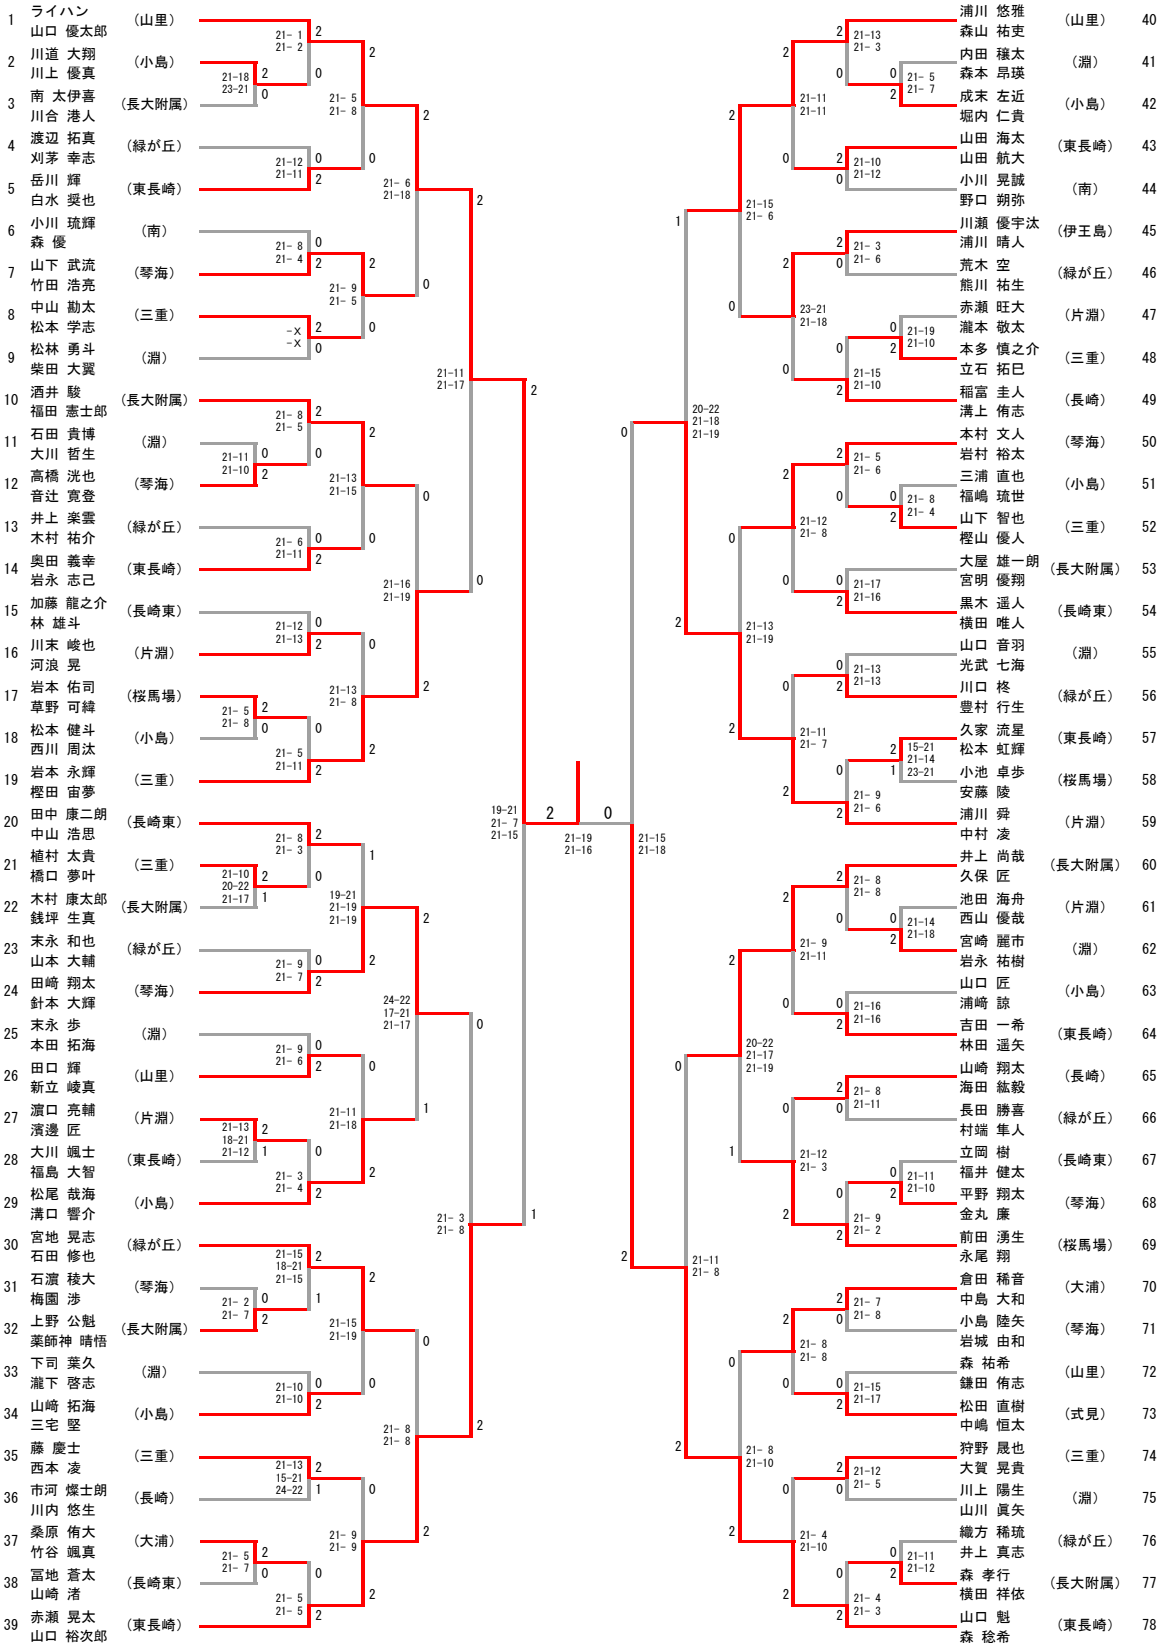

中学男子シングルス

中学男子ダブルス

順位決定戦

赤瀬 晃太 (東長崎)	21-12	2
山口 裕次郎	21-14	0
浦川 舜		
中村 凌		

中学女子シングルス

中学女子ダブルス (1/2)

1	萩島 佳鈴 山崎 莉歩	(長崎)	15-1 15-8	2	2	江越 莉子 天水 優那	(橘)	32	
2	西 温美 江口 麻衣	(西浦上)	15-10 15-6	2	0	山口 優月 前田 紫帆	(西泊)	33	
3	今井 莉乃 河村 南名	(小島)		0	15-3 15-7	高城 香里 鹿摩 仁菜	(土井首)	34	
4	下田 心雪 原田 華菜子	(土井首)	15-12 15-12	2	0	森本 礼香 山口 詩織	(淵)	35	
5	川岸 舞 松尾 遥香	(山里)		0	15-5 15-5	原田 このみ 平野 安理	(緑が丘)	36	
6	浮嶋 優花子 光 佳奈美	(淵)	15-4 15-5	0	2	手塚 紗那 内野 光佳莉	(長崎東)	37	
7	本多 奈菜 西田 汐里	(西泊)		2	15-7 15-1	松尾 和香 牧島 美桜	(日見)	38	
8	香月 彩乃 中ノ瀬 陽菜	(長崎東)	15-8 15-7	2	0	緒方 楓 市川 寿羽	(桜馬場)	39	
9	田川 夏実 濱田 麻衣	(岩屋)		0	15-2 15-11	地内 咲夏 中村 遥夢	(東長崎)	40	
10	林田 萌花 山川 愛歌	(福田)	15-7 15-3	0	2	江副 真琴 濱浦 美月	(大浦)	41	
11	井川 弥奈子 佐藤 さくら	(三重)		2	15-7 15-6	濱浦 美月 山口 愛加	(小江原)	42	
12	濱本 彩 川口 鈴奈	(小江原)	15-7 15-11	0	0	福島 凜乃 大塩 理子	(長大附属)	43	
13	野口 夏鈴 春本 ひより	(大浦)		2	17-15 15-9	宮田 愛美 森本 彩希	(片淵)	44	
14	久保 涼香 坂口 実優	(桜馬場)	15-7 13-15 15-9	2	2	増元 美咲 江崎 彩乃	(三和)	45	
15	溝上 千咲 浦上 心初	(蔡海)		1		松尾 凜 入口 希璃	(三重)	46	
16	豊増 奈月 西平 凜	(山里)	15-1 15-1	2	0	村瀬 美宙 高木 美里	(長大附属)	47	
17	林 美晴 雑賀 さくら	(三川)		0	2	永石 千華 岡 李奈	(長崎東)	48	
18	グルトン エスタ 小華 濱田 楓菜	(長崎)	15-10 15-9	0	2	山口 あさ陽 小船 莉子	(三重)	49	
19	中村 莉亜 小森 史織	(日見)		2	20-18 15-10	下田 美希 坂田 果凜	(三和)	50	
20	池田 星璃 森 ひより	(東長崎)	15-8 15-5	2	1	日宇 さえか 坂本 悠奈	(山里)	51	
21	岩永 梨嘉 三浦 萌	(南)		0	11-15 15-13 15-10	保喜 希花 尾崎 怜美	(桜馬場)	52	
22	奥田 芹奈 古賀 さくら	(小江原)	15-10 15-2	0	2	長嶋 紗弓 友永 夢希	(小島)	53	
23	鶴田 乃々 中山 萌	(緑が丘)		2	15-17 15-11 18-16	石橋 侑和 細川 理香子	(西浦上)	54	
24	宮原 愛有 村里 美奈子	(淵)	15-2 15-8	2	0	松竹谷 優羽 江熊 唯香	(福田)	55	
25	石原 澄海 田中 乃愛	(西浦上)		0	15-8 15-4	森 里奈 坂本 結杏	(三川)	56	
26	松尾 莉々果 松尾 美青	(土井首)	15-2 15-8	0	2	大村 もえ 上野 萌々夏	(橘)	57	
27	村川 琉菜 村中 美月	(長大附属)		2	15-9 15-10	園田 咲羽 中村 捺美	(岩屋)	58	
28	香月 咲彩 彌永 怜奈	(福田)	15-10 15-10	0	2	稲田 羽那 兼平 奈緒	(大浦)	59	
29	志築 柊羽 林田 真衣	(岩屋)		0	15-2 15-8	平野 怜 洲上 佳菜	(長崎)	60	
30	松尾 梨花 山本 蘭	(橘)	15-4 15-6	0	2	松田 麗 里山 梨花	(東長崎)	61	
31	坂田 愛佳 伊藤 里利華	(三和)		2		松本 颯季			
決勝戦									
61	里山 梨花 松本 颯季	(東長崎)			21-9 21-13				
62	高比良 美紀 田川 采聖	(三和)							