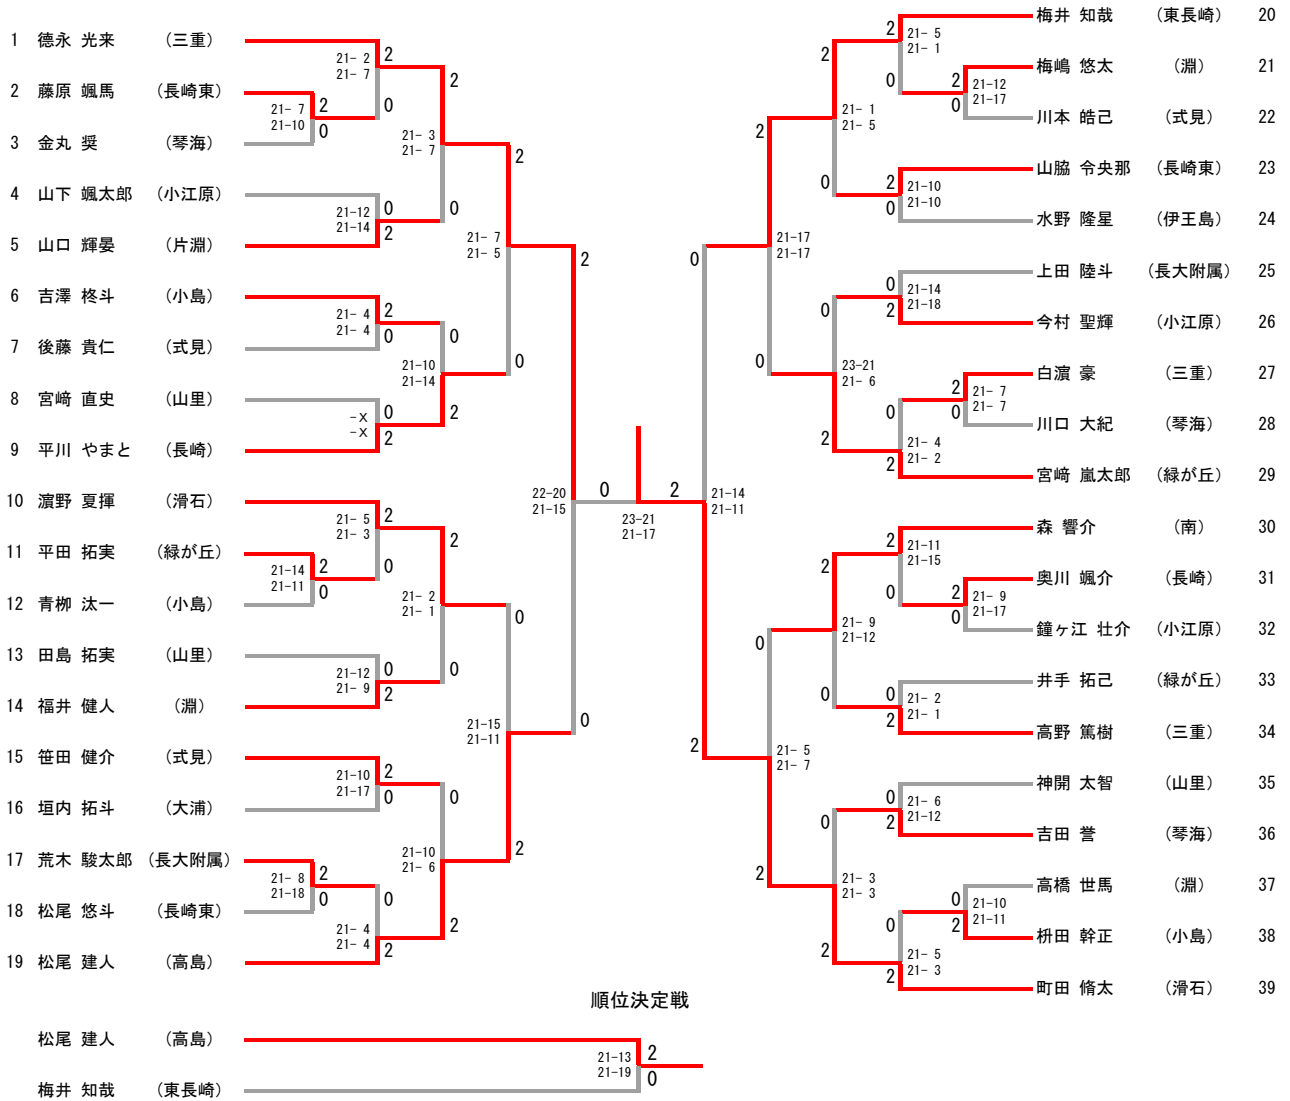

中学男子シングルス

中学男子ダブルス

順位決定戦

赤瀬 晃太 (東長崎)	21-12	2
山口 裕次郎	21-14	0
浦川 舜		
中村 凌		

中学女子シングルス

中学女子ダブルス (1/2)

1	萩島 佳鈴 山崎 莉歩	(長崎)	15-1 15-8	2	2	江越 莉子 天水 優那	(橘)	32	
2	西 温美 江口 麻衣	(西浦上)	15-10 15-6	2	0	山口 優月 前田 紫帆	(西泊)	33	
3	今井 莉乃 河村 南名	(小島)		0	15-3 15-7	高城 香里 鹿摩 仁菜	(土井首)	34	
4	下田 心雪 原田 華菜子	(土井首)	15-12 15-12	2	0	森本 礼香 山口 詩織	(淵)	35	
5	川岸 舞 松尾 遥香	(山里)		0	15-5 15-5	原田 このみ 平野 安理	(緑が丘)	36	
6	浮嶋 優花子 光 佳奈美	(淵)	15-4 15-5	0	2	手塚 紗那 内野 光佳莉	(長崎東)	37	
7	本多 奈菜 西田 汐里	(西泊)		2	15-7 15-1	松尾 和香 牧島 美桜	(日見)	38	
8	香月 彩乃 中ノ瀬 陽菜	(長崎東)	15-8 15-7	2	0	緒方 楓 市川 寿羽	(桜馬場)	39	
9	田川 夏実 濱田 麻衣	(岩屋)		0	15-2 15-11	地内 咲夏 中村 遥夢	(東長崎)	40	
10	林田 萌花 山川 愛歌	(福田)	15-7 15-3	0	2	江副 真琴 濱浦 美月	(大浦)	41	
11	井川 弥奈子 佐藤 さくら	(三重)		2	15-7 15-6	濱浦 美月 山口 愛加	(小江原)	42	
12	濱本 彩 川口 鈴奈	(小江原)	15-7 15-11	0	0	福島 凜乃 大塩 理子	(長大附属)	43	
13	野口 夏鈴 春本 ひより	(大浦)		2	17-15 15-9	宮田 愛美 森本 彩希	(片淵)	44	
14	久保 涼香 坂口 実優	(桜馬場)	15-7 13-15 15-9	2	2	増元 美咲 江崎 彩乃	(三和)	45	
15	溝上 千咲 浦上 心初	(蔡海)		1		松尾 凜 入口 希璃	(三重)	46	
16	豊増 奈月 西平 凜	(山里)	15-1 15-1	2	0	村瀬 美宙 高木 美里	(長大附属)	47	
17	林 美晴 雑賀 さくら	(三川)		0	2	永石 千華 岡 李奈	(長崎東)	48	
18	グルトン エスタ 小華 濱田 楓菜	(長崎)	15-10 15-9	0	2	山口 あさ陽 小船 莉子	(三重)	49	
19	中村 莉亜 小森 史織	(日見)		2	20-18 15-10	下田 美希 坂田 果凜	(三和)	50	
20	池田 星璃 森 ひより	(東長崎)	15-8 15-5	2	1	日宇 さえか 坂本 悠奈	(山里)	51	
21	岩永 梨嘉 三浦 萌	(南)		0	11-15 15-13 15-10	保喜 希花 尾崎 怜美	(桜馬場)	52	
22	奥田 芹奈 古賀 さくら	(小江原)	15-10 15-2	0	2	長嶋 紗弓 友永 夢希	(小島)	53	
23	鶴田 乃々 中山 萌	(緑が丘)		2	15-17 15-11 18-16	石橋 侑和 細川 理香子	(西浦上)	54	
24	宮原 愛有 村里 美奈子	(淵)	15-2 15-8	2	0	松竹谷 優羽 江熊 唯香	(福田)	55	
25	石原 澄海 田中 乃愛	(西浦上)		0	15-8 15-4	森 里奈 坂本 結杏	(三川)	56	
26	松尾 莉々果 松尾 美青	(土井首)	15-2 15-8	0	2	大村 もえ 上野 萌々夏	(橘)	57	
27	村川 琉菜 村中 美月	(長大附属)		2	15-9 15-10	園田 咲羽 中村 捺美	(岩屋)	58	
28	香月 咲彩 彌永 怜奈	(福田)	15-10 15-10	0	2	稲田 羽那 兼平 奈緒	(大浦)	59	
29	志築 柊羽 林田 真衣	(岩屋)		0	15-2 15-8	平野 怜 洲上 佳菜	(長崎)	60	
30	松尾 梨花 山本 蘭	(橘)	15-4 15-6	0	2	松田 麗 里山 梨花	(東長崎)	61	
31	坂田 愛佳 伊藤 里利華	(三和)		2		松本 颯季			
決勝戦									
61	里山 梨花 松本 颯季	(東長崎)			21-9 21-13				
62	高比良 美紀 田川 采聖	(三和)							