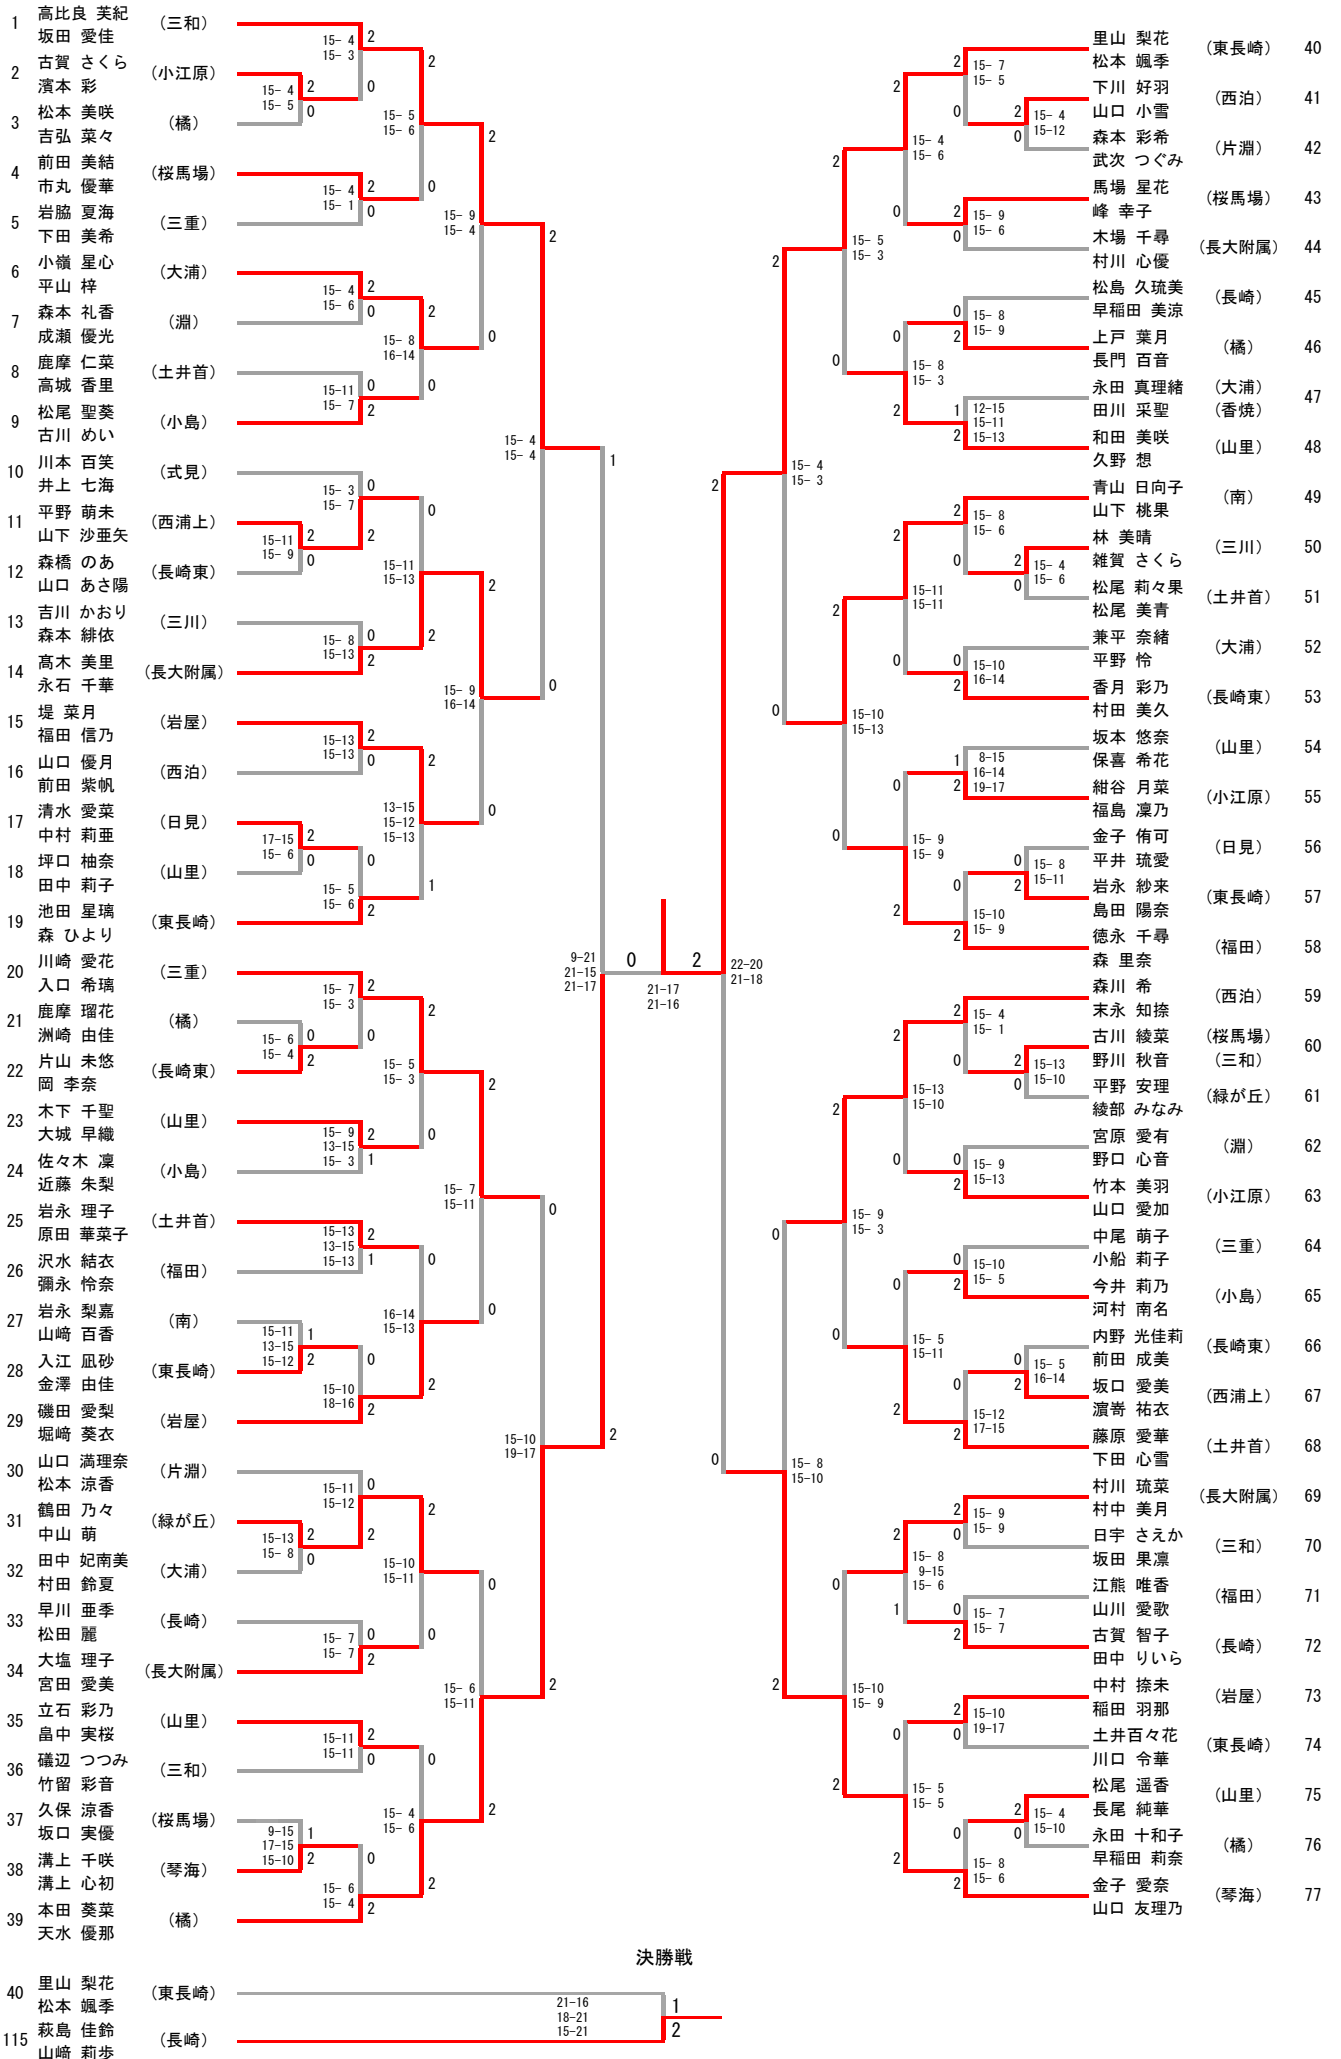

中学男子ダブルス

中学女子ダブルス (1/2)

中学女子ダブルス (2/2)