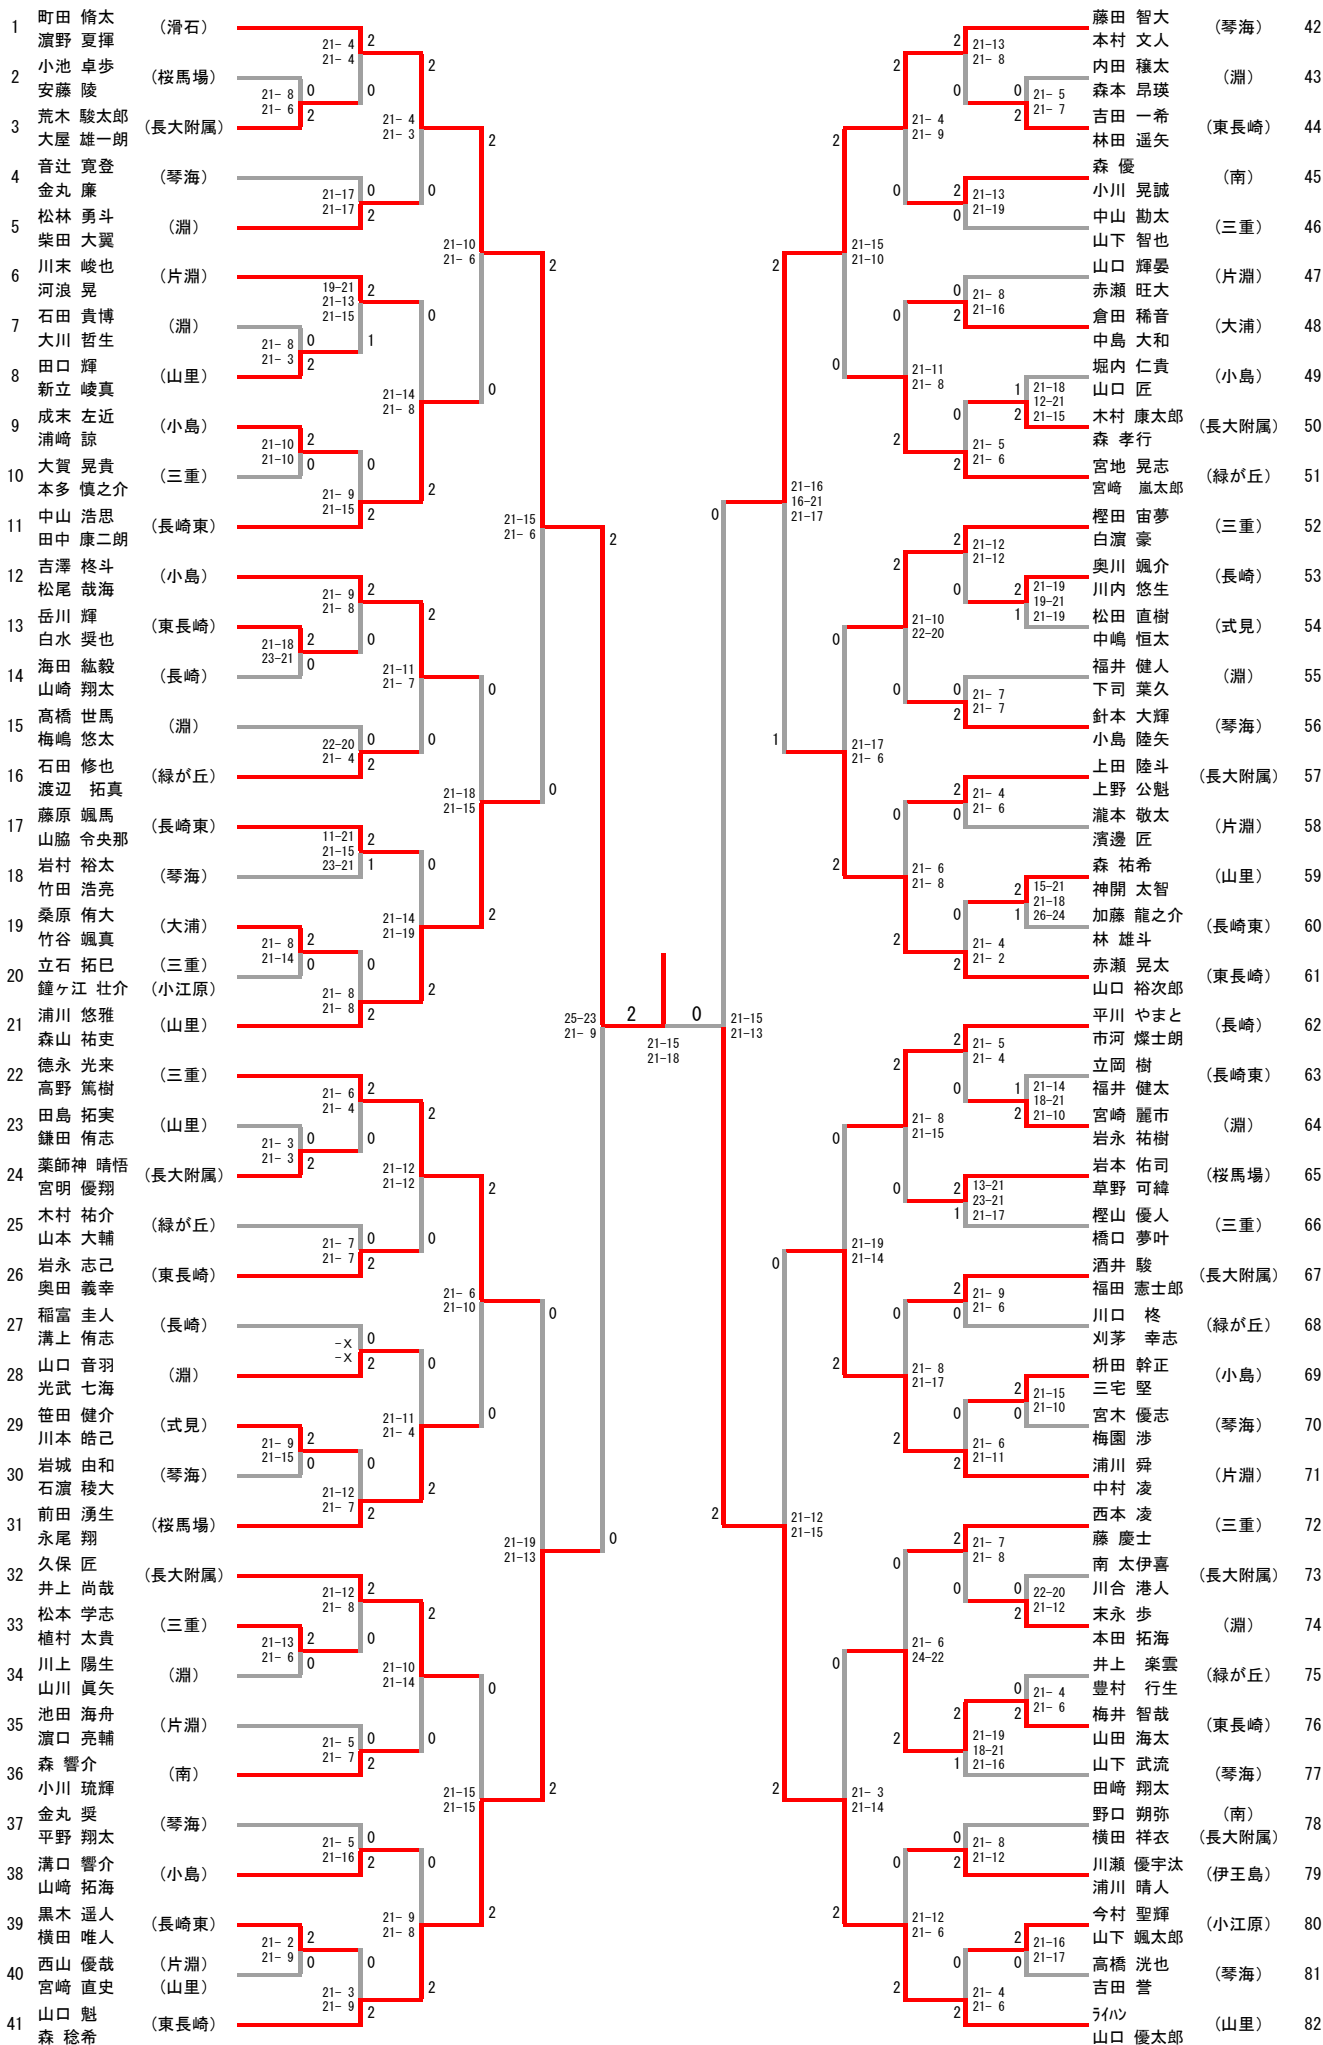

中学男子ダブルス

中学女子ダブルス (1/2)

中学女子ダブルス (2/2)