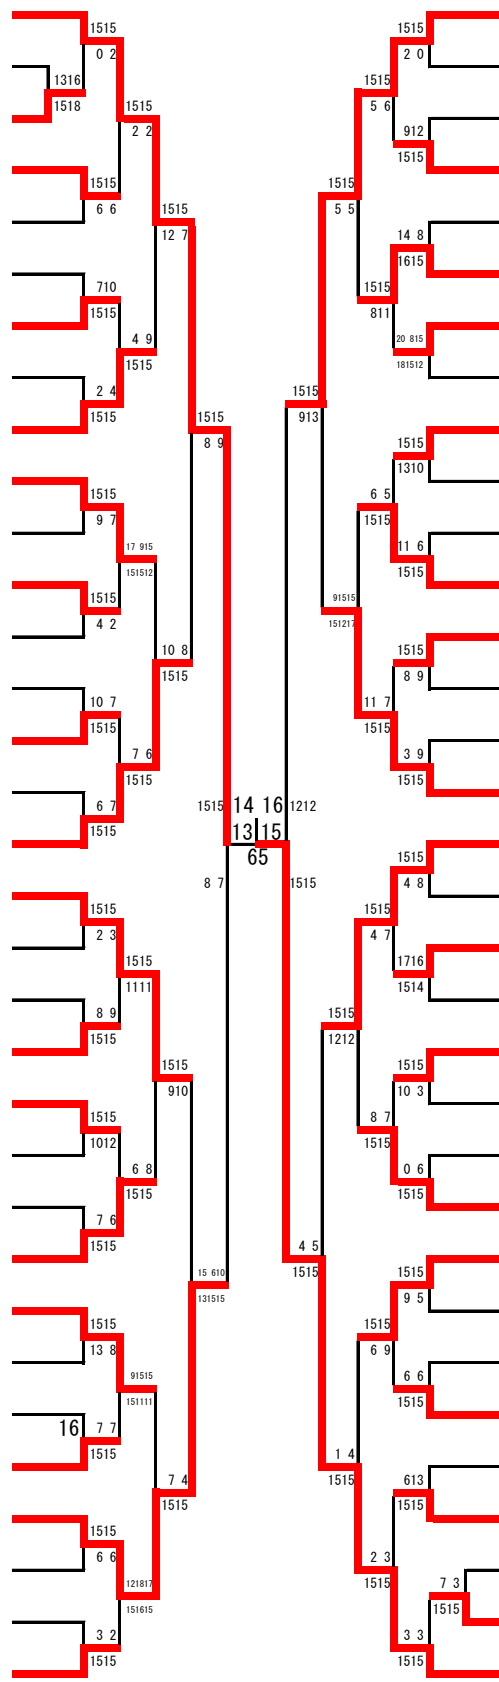

BD(男子ダブルス)

- 1 鍛冶屋 広心 本田 智久 東長崎 2 2
- 2 市河 燦士朗 山崎 翔太 長崎 1 1
- 3 藤丸 哲司 上野 公魁 長大附属 1 1
- 4 藤原 颯馬 田中 康二郎 長崎東 1 1
- 5 鈴川 真聖 松田 直樹 式見 2 1
- 6 柴田 大翼 松林 勇斗 淵 1 1
- 7 山崎 拓海 松尾 哉海 小島 1 1
- 8 紀伊 凜太郎 薬師神 晴悟 長大附属 1 1
- 9 馬渡 秀大 杉永 航希 緑が丘 2 2
- 10 小倉 信 糸山 智 桜馬場 2 2
- 11 中島 大和 桑原 侑大 大浦 1 1
- 12 浜崎 優太 赤瀬 晃太 東長崎 2 1
- 13 田中 寛之 田中 大喜 長崎 2 2
- 14 竹田 浩亮 大塚 大樹 琴海 1 2
- 15 森山 祐吏 浦川 悠雅 山里 1 1
- 16 櫻田 宙夢 藤 慶士 三重 1 1
- 17 宮田 幸慈 鷲崎 裕一 片淵 2 2
- 18 田川 颯真 山口 優太郎 山里 2 1
- 19 福永 義洋 奥田 義幸 東長崎 2 1
- 20 針本 大輝 岩村 裕太 琴海 1 1
- 21 御厨 拓海 岩崎 雅也 緑が丘 2 2
- 22 後藤 貴仁 笹田 健介 式見 1 1
- 23 橋 勇希 堤 司 長崎 2 2
- 24 福田 憲士郎 宮明 優翔 長大附属 1 1
- 25 村山 彪斗 平田 奏 小島 2 2
- 26 大崎 士 谷口 廉 長大附属 2 2
- 27 水江 滯志 讚井 優和 桜馬場 2 2
- 28 浦崎 諒 三宅 堅 小島 1 1
- 29 橋柿 晴気 高野 篤樹 三重 2 1
- 30 山口 魁 森 稔希 東長崎 1 1
- 31 河浪 晃 中村 凌 片淵 1 1
- 32 平野 翔太 音辻 寛登 琴海 1 1
- 33 平川 ひかる 松本 泰輝 長崎 2 2

- 平山 京典 山本 康生 片淵 2 2 34
- 成末 左近 山口 純矢 小島 1 1 35
- 藤田 蒼斗 望月 ジョン 長崎 2 2 36
- 大石 海翔 山下 柊 桜馬場 2 2 37
- 荒木 健悟 酒井 駿 長大附属 2 1 38
- 本田 楽斗 清水 竜聖 東長崎 2 2 39
- 青木 翔馬 宮地 晃志 緑が丘 2 1 40
- 山中 黎垂 金納 蔵人 大浦 2 2 41
- 峯下 天伸 山井 広翔 式見 2 2 42
- 村井 響心 井上 和哉 小島 2 2 43
- 田口 輝 小村 優 山里 1 2 44
- 渡邊 隆真 荒木 悠太郎 東長崎 2 2 45
- 山田 康平 田中 奏 長崎 2 2 46
- 高橋 洸也 小島 陸矢 琴海 1 1 47
- 成山 英人 井手 雄輔 桜馬場 2 2 48
- 吉田 一翔 荒竹 晃太郎 三重 2 2 49
- 柳本 庸輝洋 山崎 廣人 緑が丘 2 2 50
- 堀家 雄斗 奥川 颯介 長崎 2 1 51
- 川口 滉太 木村 康太郎 長大附属 2 1 52
- 竹谷 颯真 垣内 拓人 大浦 1 1 53
- 濱本 凌 新谷 康輝 桜馬場 2 2 54
- 金丸 廉 金丸 奨 琴海 1 1 55
- 山口 匠 枅田 幹正 小島 1 1 56
- 田島 颯 山田 奈央 東長崎 2 2 57
- 本村 文人 山下 武流 琴海 1 1 58
- 川末 峻也 山口 輝晏 片淵 1 1 59
- 高橋 世馬 本田 拓海 淵 1 1 60
- 中山 浩思 山脇 令央那 長崎東 1 1 61
- 溝口 響介 吉澤 柊斗 小島 1 1 62
- 高木 敬介 中村 真士 長崎 2 2 63
- 上田 陸斗 銭坪 生真 長大附属 1 1 64
- 山口 裕次郎 岩永 志己 東長崎 1 1 65
- 木下 諒也 ライハン 山里 2 1 66

1位	木下 諒也	ライハン	山里	中学校
2位	鍛冶屋 広心	本田 智久	東長崎	中学校
3位	平山 京典	山本 康生	片淵	中学校
3位	山口 魁	森 稔希	東長崎	中学校

3位決定戦

30	山口 魁	森 稔希	東長崎	1	1	8 6
34	平山 京典	山本 康生	片淵	2	2	15 15