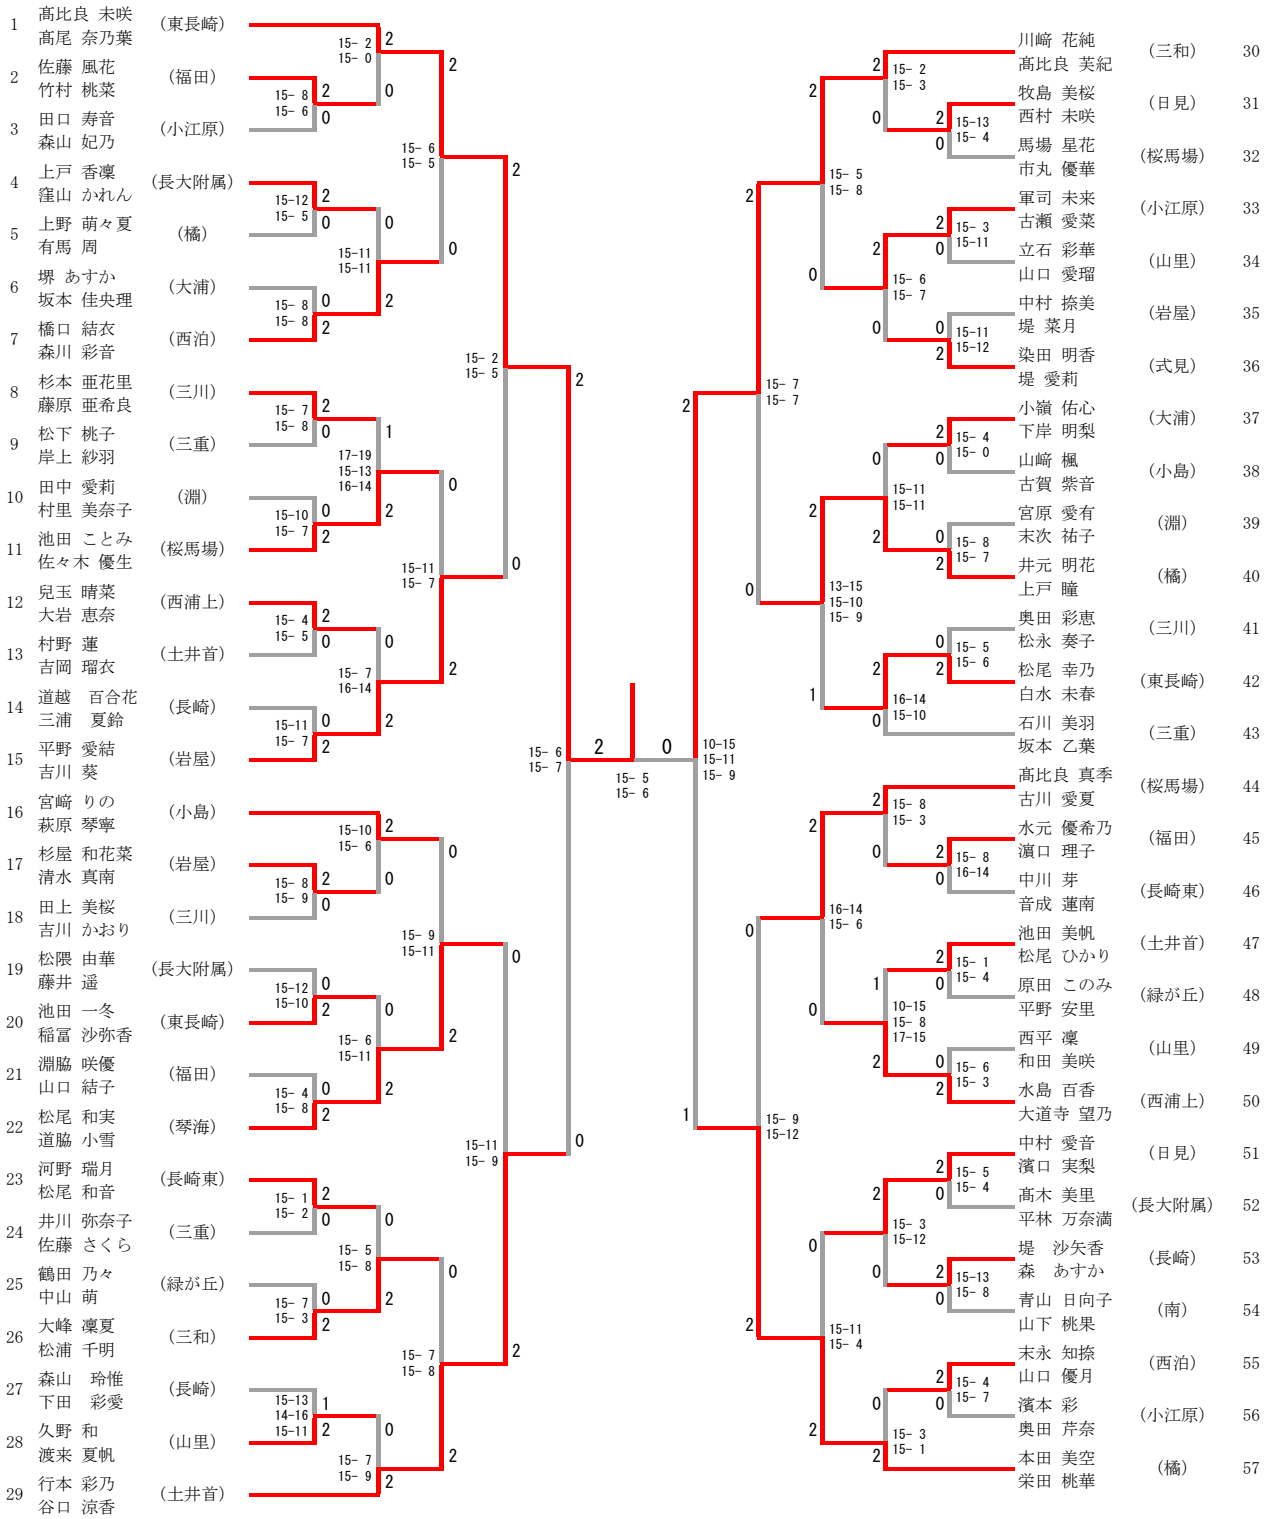

女子ダブルス (1/2)

決勝
高比良・高尾 (東長崎)
小川・中村 (三重)