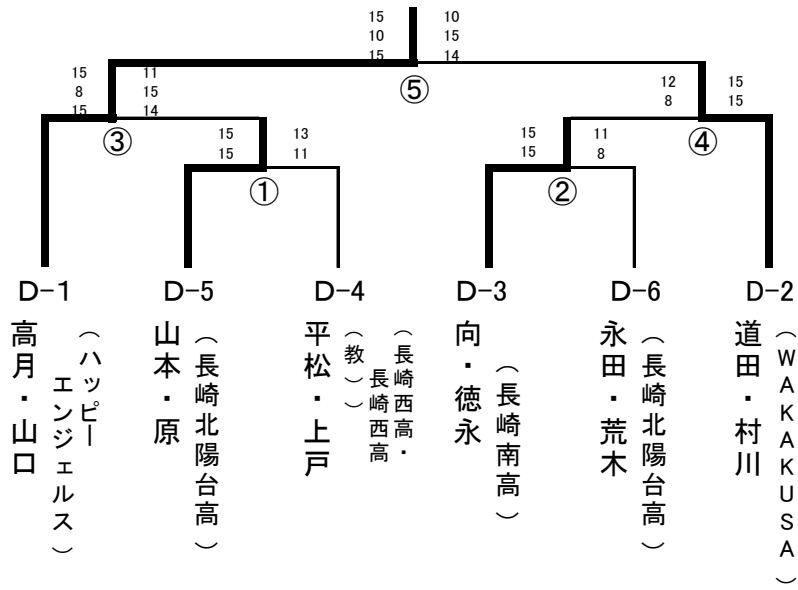

<女子Dクラス 決勝トーナメント>