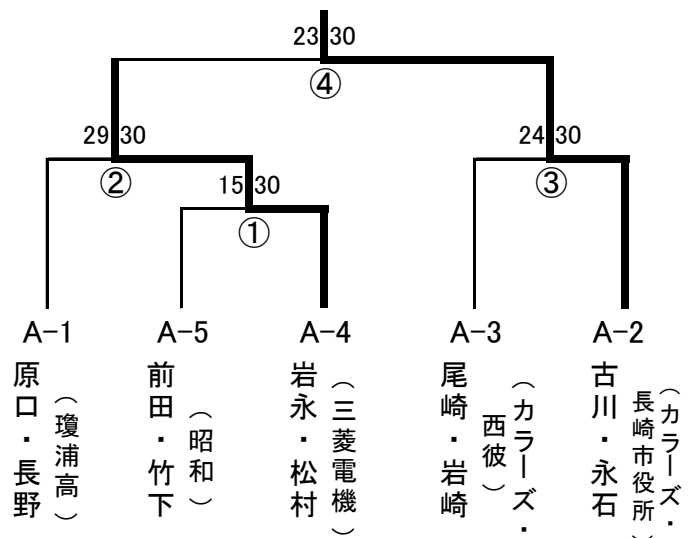

会長杯争奪夏季バドミントンダブルス大会

平成27年7月12日、20日

コミュニティ体育館・市民会館体育館

<男子Aクラス>

A-1		森山 浦川	飯田 内田	松野 毛利	原口 長野	順位
森山 浦川	三菱電機 西山	/	① 30-16	③ 30-23	⑤ 29-30	2
飯田 内田	成清	16-30	/	⑥ 30-23	④ 11-30	3
松野 毛利	カラーズ 三菱電機	23-30	23-30	/	② 28-30	4
原口 長野	瓊浦高	30-29	30-11	30-28	/	1

A-2		古川 永石	田川 永田	高月 末長	松林 平古場	順位
古川 永石	カラーズ 長崎市役所	/	① 30-18	③ 30-0	⑤ 30-23	1
田川 永田	キンコーズ	18-30	/	⑥ 30-0	④ 30-19	2
高月 末長	三菱電機	0-30	0-30	/	② 0-30	4
松林 平古場	瓊浦高	23-30	19-30	30-0	/	3

棄権

A-3		中村 桜木	尾崎 岩崎	井澤 和泉	濱田 川口	順位
中村 桜木	三菱重工	/	① 29-30	③ 28-30	⑤ 30-15	3
尾崎 岩崎	カラーズ	30-29	/	⑥ 30-23	④ 30-15	1
井澤 堀口	三菱電機	30-28	23-30	/	② 30-17	2
濱田 川口	長崎北高	15-30	15-30	17-30	/	4

A-4		岩永 松村	山田 本田	大塚 廣崎	鶴田 貞方	中田 木下	順位
岩永 松村	三菱電機	/	① 30-21	④ 30-21	⑦ 30-15	⑩ 30-0	1
山田 本田	カラーズ 三菱重工	21-30	/	⑥ 30-12	⑨ 30-20	③ 30-0	2
大塚 廣崎	長崎市役所	21-30	12-30	/	② 19-30	⑧ 30-0	4
鶴田 貞方	瓊浦高	15-30	20-30	30-19	/	⑤ 30-0	3
中田 木下	BML カラーズ	0-30	0-30	0-30	0-30	/	5

棄権

A-5		本川 溝口	中山 粟田	前田 竹下	高尾 山下	内田 谷川	順位
本川 溝口	カラーズ	/	① 30-27	④ 29-30	⑦ 30-29	⑩ 30-23	3 (+10)
中山 粟田	三菱電機	27-30	/	⑥ 21-30	⑨ 20-30	③ 19-30	5
前田 竹下	昭和	30-29	30-21	/	② 29-30	⑧ 30-24	1 (+15)
高尾 山下	瓊浦高	29-30	30-20	30-29	/	⑤ 30-28	2 (+12)
内田 谷川	三菱重工	23-30	30-19	24-30	28-30	/	4

<男子Aクラス 決勝トーナメント>