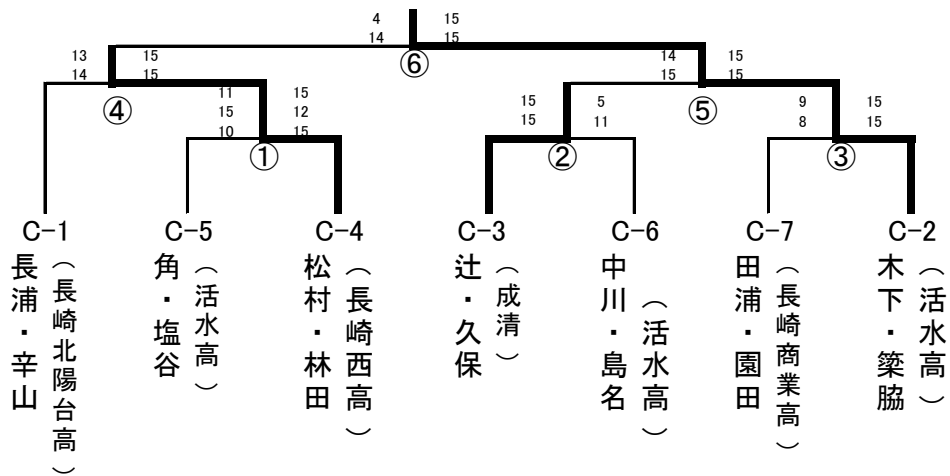

C-7		田浦 園田	中村 近藤	中川 中田	八代 川添	順位
田浦 園田	長崎商業高	/	① 15-5 14-15 15-9	③ 15-10 13-15 15-9	⑤ 14-15 15-11 15-9	1
中村 近藤	長崎東高		5-15 15-14 9-15	⑥ 9-15 14-15	④ 9-15 14-15	4
中川 中田	WAKAKUSA		10-15 15-13 9-15	15-9 15-14	② 14-15 15-10 15-14	2
八代 川添	長崎西高		15-14 11-15 9-15	15-9 15-14	15-14 10-15 14-15	3

<女子Cクラス 決勝トーナメント>