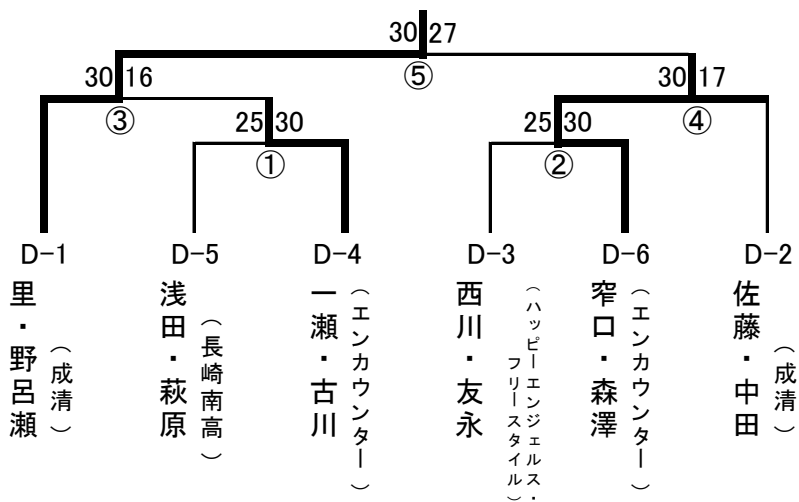

<男子Dクラス 決勝トーナメント>