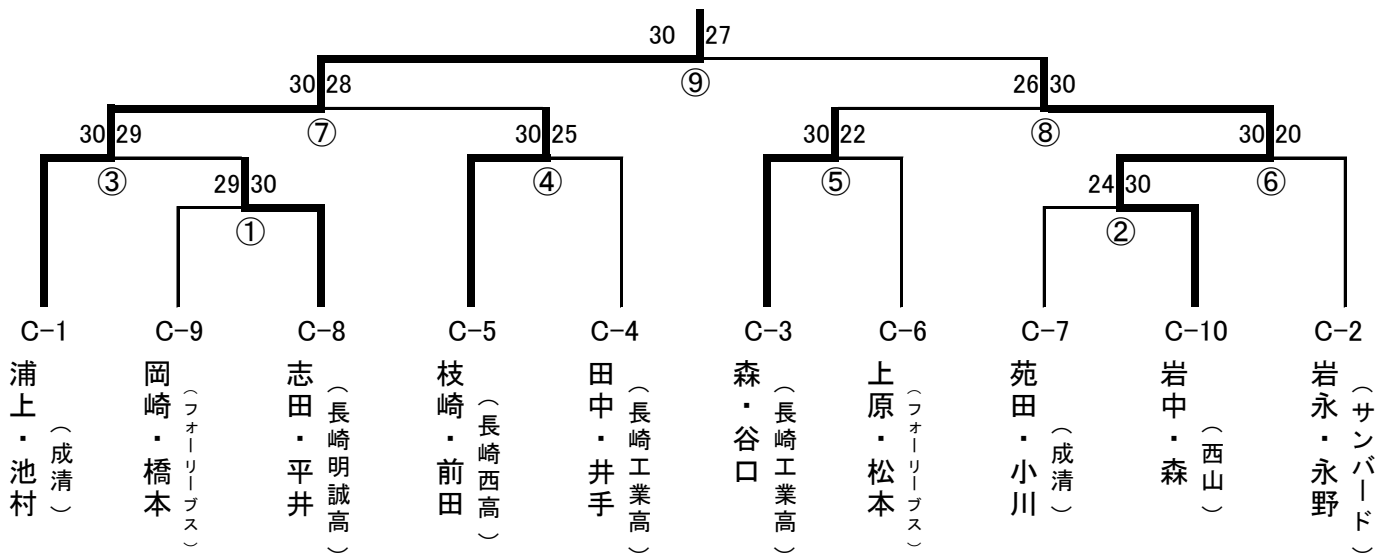

C-7		苑田 小川	荒竹 福田	山口 中川	梧桐 長刀	順位
苑田 小川	成 清	/	① 30-22	③ 30-12	⑤ 30-9	1
荒竹 福田	長崎工業高	/	/	⑥ 30-28	④ 30-22	2
山口(淳) 中川	長崎北陽台高	/	/	/	② 20-30	4
梧桐 長刀	長崎鶴洋高	/	/	/	/	3

C-8		山崎 大石	岡山 二宮	志田 平井	酒井 林	順位
山崎 大石	長大経済 長崎大学	/	① 30-23	③ 19-30	⑤ 棄権 0-30	3
岡山 二宮	長崎北陽台高	/	/	⑥ 16-30	④ 26-30	4
志田 平井	長崎明誠高	/	/	/	② 30-23	1
酒井 林	長崎北高	/	/	/	/	2

C-9		岡崎 橋本	相良 山口	小畑 清川	中村 森山	森 早崎	順位
岡崎 橋本	フォーリーブス	/	① 30-13	④ 30-17	⑦ 30-20	⑩ 30-17	1
相良 山口(周)	長崎北陽台高	/	/	⑥ 15-30	⑨ 14-30	③ 10-30	5
小畑 清川	海星高	/	/	/	② 14-30	⑧ 20-30	4
中村 森山	長崎工業高	/	/	/	/	⑤ 30-26	2
森 早崎	長崎南高	/	/	/	/	/	3

C-10		岩中 森	平松 岩永	末吉 大曲	小西 峰松	大石 山近	順位
岩中 森	西 山	/	① 30-13	④ 30-15	⑦ 30-22	⑩ 30-19	1
平松 岩永	海星高	/	/	⑥ 30-29	⑨ 27-30	③ 10-30	4
末吉 大曲	長崎北高	/	/	/	② 24-30	⑧ 18-30	5
小西 峰松	ベーシック ミント	/	/	/	/	⑤ 27-30	3
大石 山近	長崎玉成高	/	/	/	/	/	2

<男子Cクラス 決勝トーナメント>