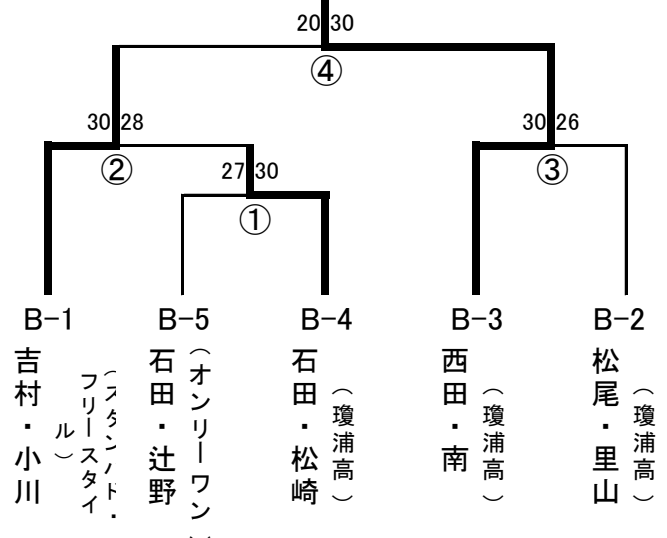

会長杯争奪夏季バドミントンダブルス大会

平成27年7月12日、20日

コミュニティ体育館・市民会館体育館

<男子Bクラス>

B-1		川崎 亀田	山本 佐藤	岩永 高木	吉村 小川	順位
川崎 亀田	長大経済	/	① 30-19	③ 25-30	⑤ 26-30	3
山本 佐藤	瓊浦高	19-30	/	⑥ 24-30	④ 21-30	4
岩永 高木	チキンハート	30-25	30-24	/	② 21-30	2
吉村 小川	フリースタイル	30-26	30-21	30-21	/	1

B-2		山口 河野	松尾 里山	永尾 小西	中田 久保	順位
山口 河野	昭 和	/	① 28-30	③ 30-21	⑤ 30-29	2
松尾 里山	瓊浦高	30-28	/	⑥ 30-29	④ 30-26	1
永尾 小西	海星高	21-30	29-30	/	② 26-30	4
中田 久保	成 清 三菱電機	29-30	26-30	30-26	/	3

B-3		中島 伊藤	永田 内田	森 戸野本	西田 南	山本 大道	順位
中島 伊藤	成 清 昭 和	/	① 22-30	④ 30-24	⑦ 29-30	⑩ 28-30	4 (-5)
永田 内田	瓊浦高	30-22	/	⑥ 24-30	⑨ 29-30	③ 30-16	2 (+15)
森(泰) 戸野本	長崎南高	24-30	30-24	/	② 28-30	⑧ 18-30	5 (-14)
西田 南	瓊浦高	30-29	30-39	30-28	/	⑤ 30-26	1
山本 大道	長崎総合 科学大学 オンリーワン	30-28	16-30	30-18	26-30	/	3 (-4)

B-4		早田 馬場	石田 松崎	山中 草村	山下 森	芝原 山本	順位
早田 馬場	ハッピー エンジェ ルス	/	① 18-30	④ 23-30	⑦ 15-30	⑩ 24-30	5
石田 松崎	瓊浦高	30-18	/	⑥ 28-30	⑨ 30-29	③ 30-23	1 (+18)
山中 草村	フォーリーブス	30-23	30-28	/	② 29-30	⑧ 30-21	2 (+17)
山下 森(瑛)	長崎南高	30-15	29-30	30-29	/	⑤ 25-30	3 (+10)
芝原 山本	長崎北陽台高	30-24	23-30	21-30	30-25	/	4 (-5)

B-5		石田 辻野	相川 甲斐	宮崎 上原	本田 小柳	松永 宮地	順位
石田 辻野	オンリーワン	/	① 30-25	④ 30-15	⑦ 30-25	⑩ 30-23	1
相川 甲斐	瓊浦高	25-30	/	⑥ 30-0	⑨ 16-30	③ 30-25	3
宮崎 上原	成 清	15-30	棄権 0-30	/	② 29-30	⑧ 棄権 0-30	5
本田 小柳	瓊浦高	25-30	30-16	30-29	/	⑤ 30-23	2
松永 宮地	海星高	23-30	25-30	30-0	23-30	/	4

<男子Bクラス 決勝トーナメント>