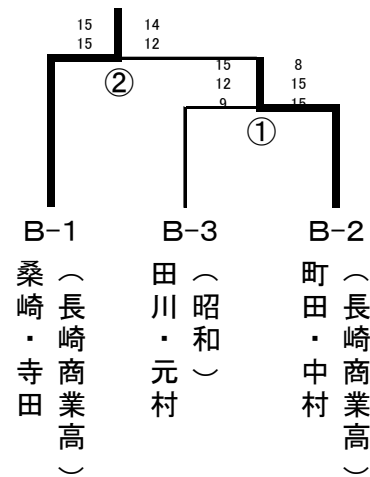

会長杯争奪夏季バドミントンダブルス大会

平成27年7月12日、20日

コミュニティ体育館・市民会館体育館

<女子Bクラス>

B-1		牧瀬 場先	内田 佐々野	桑崎 寺田	順位
牧瀬 場先	ジー・ユニオン 昭和		① 15-8 15-9	③ 14-15 14-15	2
内田 佐々野	成清 MEE	8-15 9-15		② 15-10 10-15 11-15	
桑崎 寺田	長崎商業高	15-14 15-14	10-15 15-10 15-11		1

B-2		重松 出口	峯 高月	植田 片岡	町田 中村	順位
重松 出口	昭和 WAKAKUSA		① 15-11 13-15 12-15	③ 14-15 15-13 7-15	⑤ 3-15 15-10 15-10	4
峯 高月	長崎商業高	11-15 15-13 15-12		⑥ 13-15 14-15	④ 12-15 15-10 11-15	
植田 片岡	成清	15-14 13-15 15-7	15-13 15-14		② 7-15 10-15	2
町田 中村	長崎商業高	15-3 10-15 10-15	15-12 10-15 15-11	15-7 15-10		

B-3		今里 田中	力野 篠崎	平松 小方	田川 元村	順位
今里 田中	成清		① 10-15 15-14 4-15	③ 14-15 15-9 12-15	⑤ 11-15 14-15	
力野 篠崎	片渕	15-10 14-15 15-4		⑥ 15-11 13-15 15-10	④ 10-15 15-12 14-15	
平松 小方	長崎商業高	15-14 9-15 15-12	11-15 15-13 10-15		② 7-15 10-15	
田川 元村	昭和	15-11 15-14	15-10 12-15 15-14	15-7 15-10		

<女子Bクラス 決勝トーナメント>