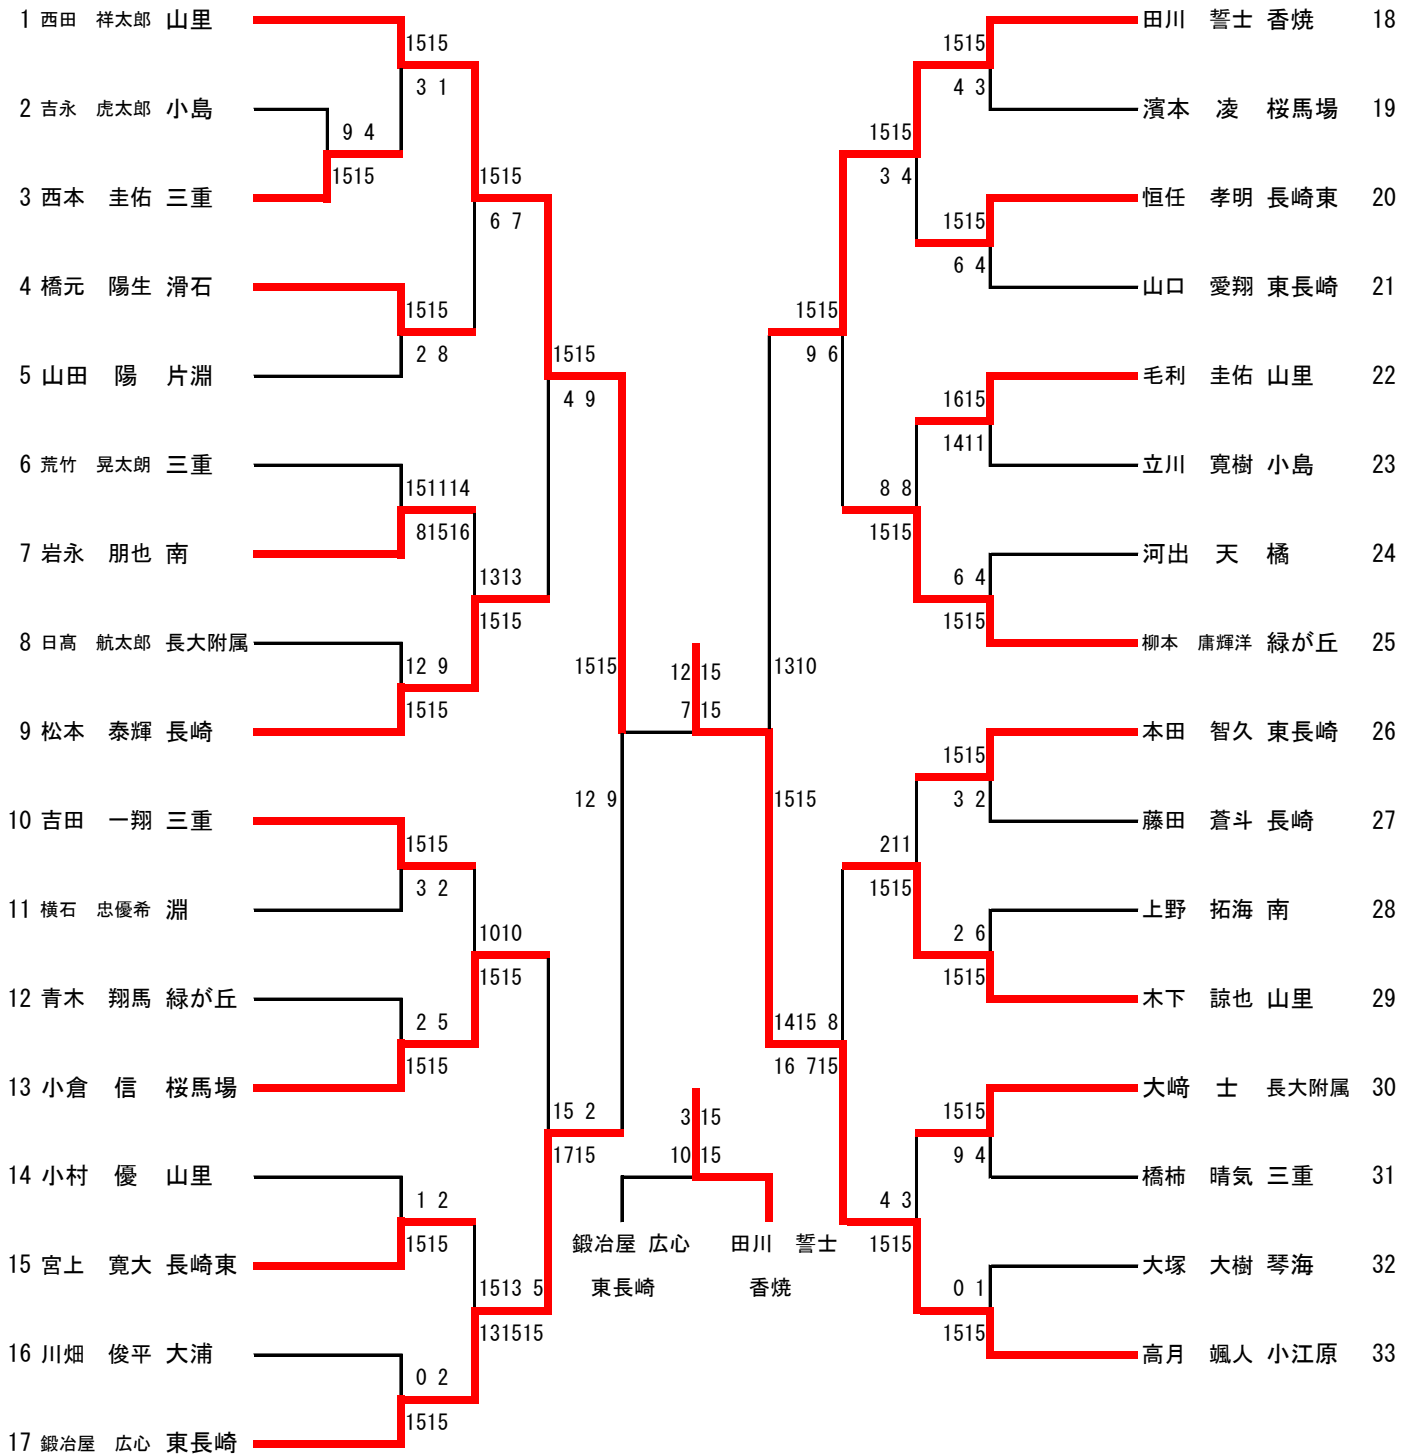

BS(男子シングルス)

1位	高月 颯人	小江原	中学校
2位	西田 祥太郎	山里	中学校
3位	田川 誓士	香焼	中学校
3位	鍛冶屋 広心	東長崎	中学校

BD(男子ダブルス)

第1位	平山 京典 山本 康生	片淵	中学校
第2位	小穴 蒼大 森 晃成	滑石	中学校
第3位	平川 ひかる 立道 光	長崎	中学校
第3位	山井 広翔 本川 楓太	式見	中学校

GS(女子シングルス)

1位	畠山 志乃	琴海中学校
2位	草野 琴海	岩屋中学校
3位	本田 美空	橋中学校
3位	柴田 桃華	橋中学校