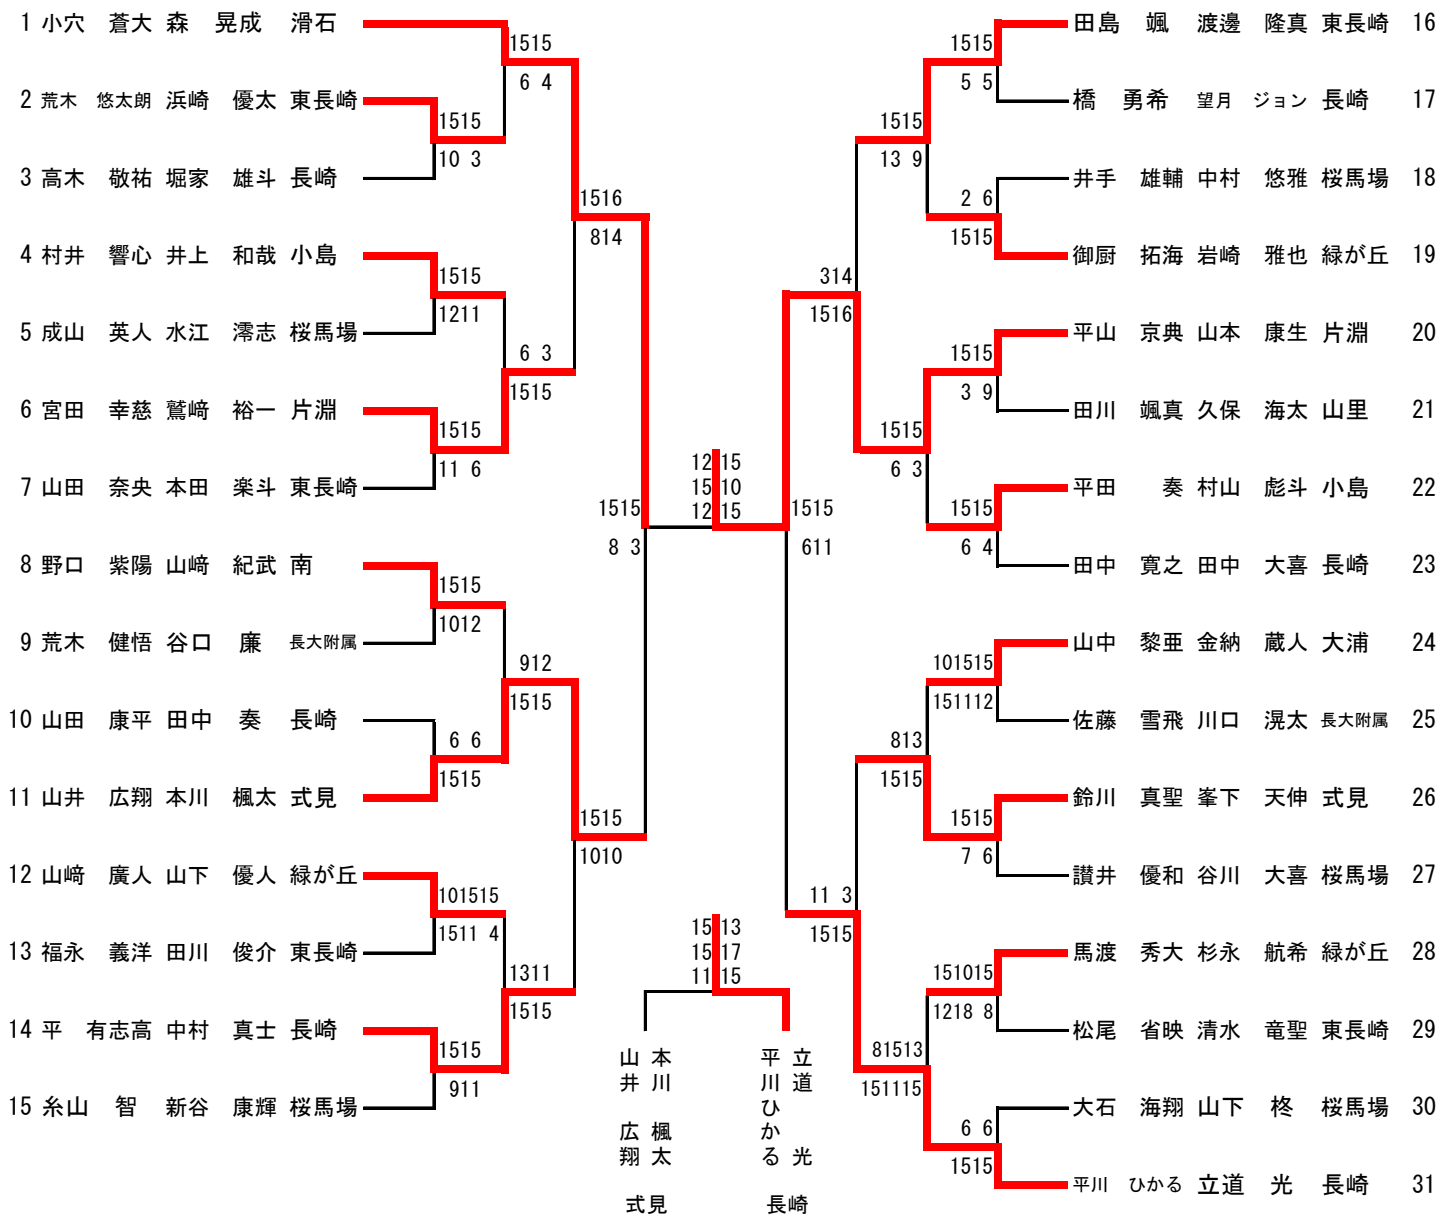

BS(男子シングルス)

1位	高月 颯人	小江原	中学校
2位	西田 祥太郎	山里	中学校
3位	田川 誓士	香焼	中学校
3位	鍛冶屋 広心	東長崎	中学校

BD(男子ダブルス)

第1位	平山 京典 山本 康生	片淵	中学校
第2位	小穴 蒼大 森 晃成	滑石	中学校
第3位	平川 ひかる 立道 光	長崎	中学校
第3位	山井 広翔 本川 楓太	式見	中学校

GS(女子シングルス)

1位	畠山 志乃	琴海中学校
2位	草野 琴海	岩屋中学校
3位	本田 美空	橋中学校
3位	柴田 桃華	橋中学校