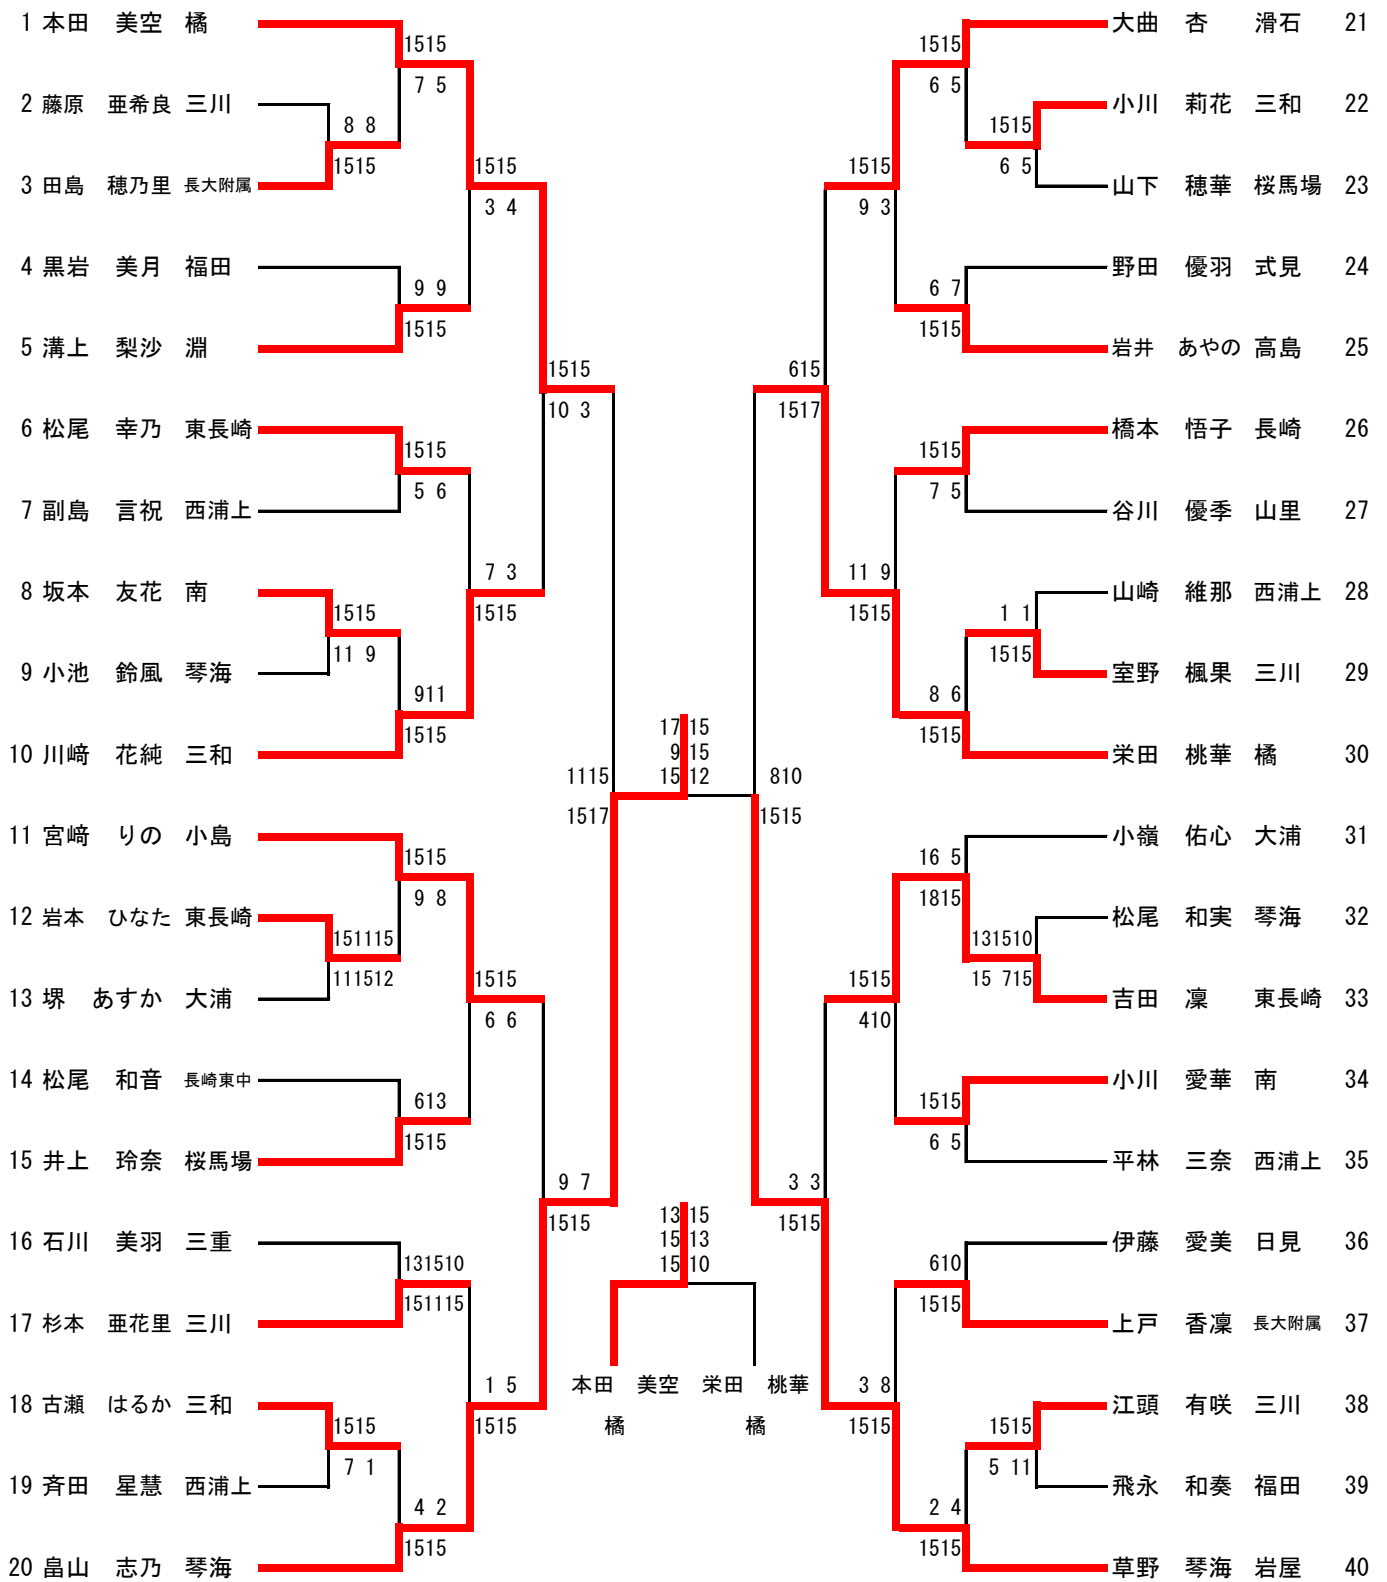

BS(男子シングルス)

1位	高月 颯人	小江原	中学校
2位	西田 祥太郎	山里	中学校
3位	田川 誓士	香焼	中学校
3位	鍛冶屋 広心	東長崎	中学校

BD(男子ダブルス)

第1位	平山 京典 山本 康生	片淵	中学校
第2位	小穴 蒼大 森 晃成	滑石	中学校
第3位	平川 ひかる 立道 光	長崎	中学校
第3位	山井 広翔 本川 楓太	式見	中学校

GS(女子シングルス)

1位	畠山 志乃	琴海中学校
2位	草野 琴海	岩屋中学校
3位	本田 美空	橋中学校
3位	柴田 桃華	橋中学校