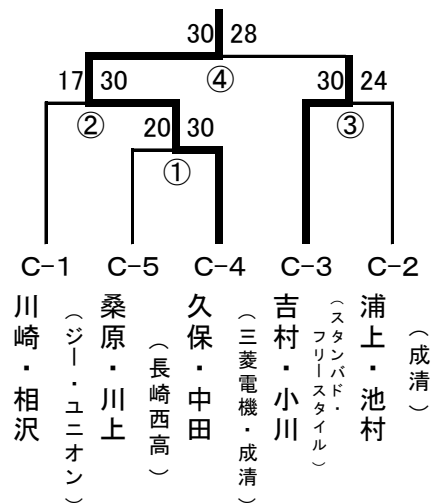

会長杯争奪冬季バドミントンダブルス大会

平成27年2月11日、15日
市民会館体育館

<男子Cクラス>

C-1		川崎 相沢	山田 木村	枝崎 前田	倉田 宮地	順位
川崎 相沢(主)	ジーユニオン	/	① 30-11	③ 30-22	⑤ 30-25	1
山田 木村	フリースタイル	11-30	/	⑥ 23-30	④ 22-30	4
枝崎 前田	長崎西高	22-30	30-23	/	② 30-23	2
倉田 宮地	海星高	25-30	30-22	23-30	/	3

C-2		浦上 池村	西濱 寺田	石原 廣瀬	永尾 小西	順位
浦上 池村	成清	/	① 30-18	③ 30-14	⑤ 30-26	1
西濱 寺田	フリースタイル	18-30	/	⑥ 28-30	④ 23-30	4
石原 廣瀬	長崎明誠高	14-30	30-28	/	② 15-30	3
永尾 小西	海星高	26-30	30-23	30-15	/	2

C-3		町田 大石	吉村 小川	寺田 北村	松下 山岡	順位
町田 大石	西山	/	① 22-30	③ 19-30	⑤ 30-23	3
吉村 小川	スタンバド フリースタイル	30-22	/	⑥ 30-29	④ 30-13	1
寺田 北村	成清 昭和	30-19	29-30	/	② 30-27	2
松下 山岡	長崎明誠高	23-30	13-30	27-30	/	4

C-4		久保 中田	菅 牧瀬	蕪尾 大石	深堀 田崎	順位
久保 中田	三菱電機 成清	/	① 23-15	③ 30-18	⑤ 30-8	1
菅 牧瀬	ジーユニオン	途中棄権	/	⑥ 棄権	④ 棄権	4
蕪尾 大石	長崎玉成高	18-30	不戦勝	/	② 25-30	3
深堀 田崎	長崎明誠高	8-30	不戦勝	30-25	/	2

C-5		高月 一瀬	相沢 峰松	ヘルマン 田中	桑原 川上	吉田 石田	順位
高月 一瀬	ハッピー エンジェルズ	/	① 30-28	④ 30-27	⑦ 24-30	⑩ 30-27	2
相沢(有) 峰松	ジーユニオン スタンバド	28-30	/	⑥ 22-30	⑨ 25-30	③ 22-30	5
ヘルマン 田中	だっくす	27-30	30-22	/	② 25-30	⑧ 30-25	3
桑原 川上	長崎西高	30-24	30-25	30-25	/	⑤ 30-23	1
吉田 石田	長崎明誠高	27-30	30-22	25-30	23-30	/	4

<男子Cクラス決勝トーナメント>