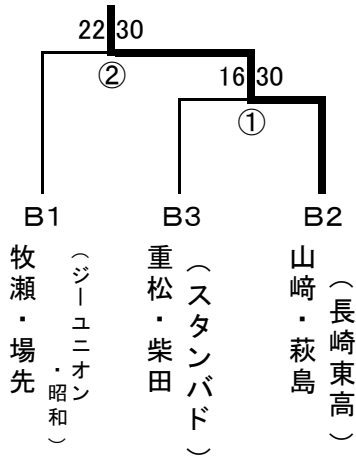

会長杯争奪冬季バドミントンダブルス大会

平成27年2月11日、15日
市民会館体育館

<女子Aクラス>

女子A		釘尾 大塚	山崎 林	本田 蔭山	長瀬 中山	順位
釘尾 大塚	昭和		①	③	⑤	3
山崎 林	長崎商業高			10-30	21-30	
本田 蔭山	成清 諫西クラブ	30-10			②	1
長瀬 中山	長崎北高	30-21		21-30	30-21	
						2

<女子Bクラス>

B-1		牧瀬 場先	塩谷 坂本	今里 田中	寺田 峯	松本 前園	順位
牧瀬 場先	ジーユニオン 昭和		①	④	⑦	⑩	1
塩谷 坂本	長崎明誠高			30-20	30-26	30-25	
今里 田中	成清	20-30			②	⑧	2
寺田 峯	長崎商業高	26-30		25-30		⑤	
松本 前園	長崎東高	25-30		22-30	23-30		4

<女子Bクラス決勝トーナメント>

B-2		村里 荒木	田口 馬場	山崎 萩島	村上 小方	本田 片岡	順位
村里 荒木	なぎさ		①	④	⑦	⑩	5
田口 馬場	長崎北高	30-28		⑥	⑨	③	
山崎 萩島	長崎東高	30-16	30-24		②	⑧	1
村上 小方	長崎商業高	30-19	21-30	15-30		⑤	
本田 片岡	成清	30-29	22-30	27-30	30-25		3

B-3		谷村 辻	小川 西山	重松 柴田	今村 中村	桑崎 平松	順位
谷村 辻	成清		①	④	⑦	⑩	4
小川 西山	長崎商業高	30-11		⑥	⑨	③	
重松 柴田	スタンバド	30-16	30-26		②	⑧	1
今村 中村	長崎東高	30-17	29-30	22-30		⑤	
桑崎 平松	長崎商業高	27-30	28-30	20-30	13-30		5