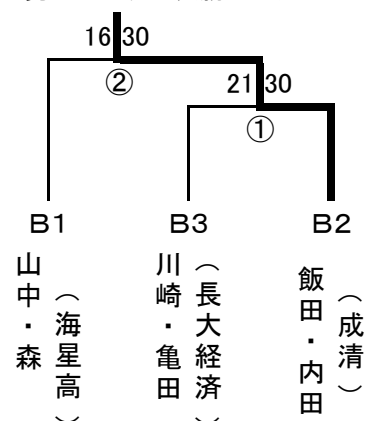

会長杯争奪冬季バドミントンダブルス大会

平成27年2月11日、15日
市民会館体育館

<男子Aクラス>

A-1		山田 松村	植田 永石	森山 浦川	順位
山田 松村	カラーズ 九州国際大学	/	① 30-18	③ 25-30	2
植田 永石	成清	18-30	/	② 9-30	
森山 浦川	三菱電機 西山	30-25	30-9	/	1

A-2		古川 永石	毛利 富永	前田 田中	末長 辻	順位
古川 永石	カラーズ 西山	/	① 30-28	③ 30-22	⑤ 不戦勝	1
毛利 富永	三菱電機	28-30	/	⑥ 29-30	④ 30-20	
尾崎 田中	カラーズ 昭和	22-30	30-29	/	② 30-21	2
末長 辻	三菱電機	棄権	20-30	21-30	/	

<男子Aクラス決勝>

森山・浦川 (三菱電機・西山) A1	30
古川・永石 (カラーズ・西山) A2	23

<男子Bクラス>

B-1		大道 山本	大塚 山口	苑田 原野	山中 森	順位
石田 山本	オンリーワン	/	① 24-30	③ 30-17	⑤ 24-30	3
大塚 山口	長崎市役所 昭和	30-24	/	⑥ 25-30	④ 30-23 (+8)	
苑田 原野	成清	17-30	30-25	/	② 19-30	4
山中 森	海星高	30-24	23-30	30-19	/	

B-2		佐藤 重松	飯田 内田	谷口 中尾	早田 馬場	順位
佐藤 重松	昭和	/	① 24-30	③ 30-23	⑤ 30-26	2
飯田 内田	成清	30-24	/	⑥ 30-14	④ 30-22	
谷口 中尾	長崎明誠高 長崎明誠高(教)	23-30	14-30	/	② 18-30	4
早田 馬場	ハッピー エンジェルズ	26-30	22-30	30-18	/	

B-3		中島 伊藤	川崎 亀田	楠本 横田	七瀬 長野	順位
中島 伊藤	成清 昭和	/	① 28-30	③ 30-28	⑤ 30-12	2
川崎 亀田	長大経済	30-28	/	⑥ 30-24	④ 30-25	
楠本 横田	ブラックス 昭和	28-30	24-30	/	② 30-26	3
七瀬 長野	長崎明誠高	12-30	25-30	26-30	/	

<男子Bクラス決勝トーナメント>