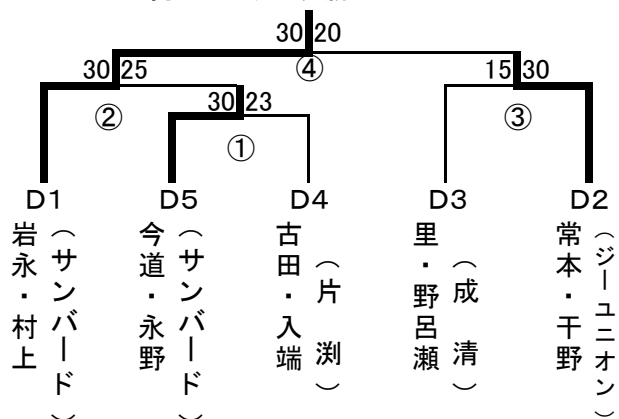

会長杯争奪冬季バドミントンダブルス大会

平成27年2月11日、15日
市民会館体育館

<男子Dクラス>

D-1		岩永 村上	岡本 泉	樋口 若山	平松 白石	順位
岩永 村上	サンバード	/	① 30-25	③ 30-12	⑤ 30-12	1
岡本 泉	ジューニオン	25-30	/	⑥ 30-20	④ 30-15	2
樋口 若山	海星高	12-30	20-30	/	② 30-25	3
平松 白石	海星高	12-30	15-30	25-30	/	4

D-2		田中 中野	常本 千野	松永 岩永	永田 中西	順位
田中 中野	昭和	/	① 25-30	③ 24-30	30-8	3
常本 千野	ジューニオン	30-25	/	⑥ 30-28	④ 30-9	1
松永 岩永	海星高	30-24	28-30	/	② 30-24	2
永田 中西	海星高	8-30	9-30	24-30	/	4

D-3		里 野呂瀬	山近 田島	中尾 川村	錦戸 松原	順位
里 野呂瀬	成清	/	① 30-17	③ 30-18	⑤ 30-18	1
山近 田島	鳴滝高	17-30	/	⑥ 30-20	④ 30-27	2
中尾 川村	海星高	18-30	20-30	/	② 23-30	4
錦戸 松原	海星高	18-30	27-30	30-23	/	3

D-4		相沢 赤島	竹下 大塩	古田 入端	高橋 岡本	順位
相沢 赤島	ジューニオン 横尾	/	① 30-12	③ 30-24	⑤ 22-30	2
竹下 大塩	長崎西高	12-30	/	⑥ 12-30	④ 19-30	4
古田 入端	片渕	24-30	30-12	/	② 30-19	1
高橋 岡本	海星高	30-22	30-19	19-30	/	3

D-5		濱村 友永	今道 永野	中村 大和田	中田 池上	順位
濱村 友永	フリースタイル	/	① 17-30	③ 14-30	⑤ 21-30	4
今道 永野	サンバード	30-17	/	⑥ 30-28	④ 30-24	1
中村 大和田	海星高	30-14	28-30	/	② 30-24	2
中田 池上	長崎西高	30-21	24-30	24-30	/	3

<男子Dクラス決勝トーナメント>