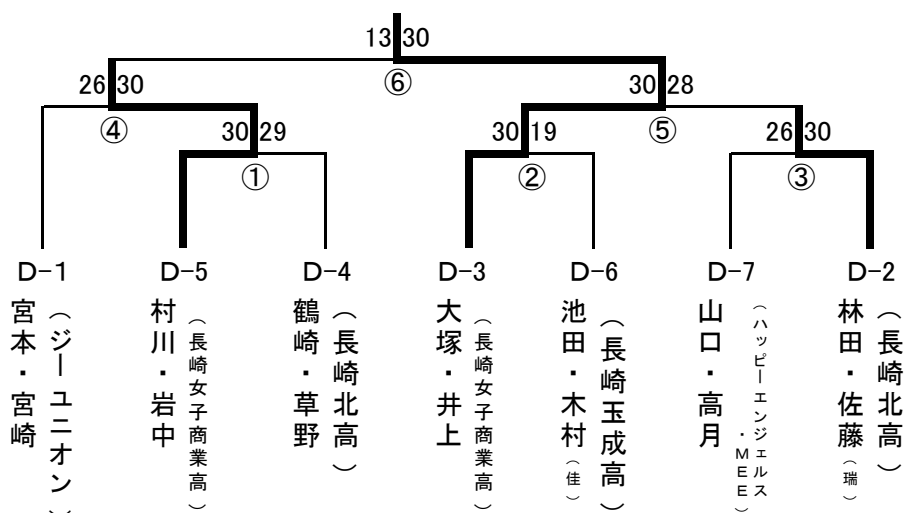

D-7		山口 高月	今村 内田	石崎 杉野	高木 木下	順位
山口 高月	ハッピー エンジェルス MEE	/	① 30-24	③ 30-28	⑤ 30-23	1
今村 内田	長崎鶴洋高	24-30	/	⑥ 30-13	④ 30-20	2
石崎 杉野	長崎女子 商業高	28-30	13-30	/	② 30-27	3
高木 木下	長崎北高	23-30	20-30	27-30	/	4

<女子Dクラス決勝トーナメント>