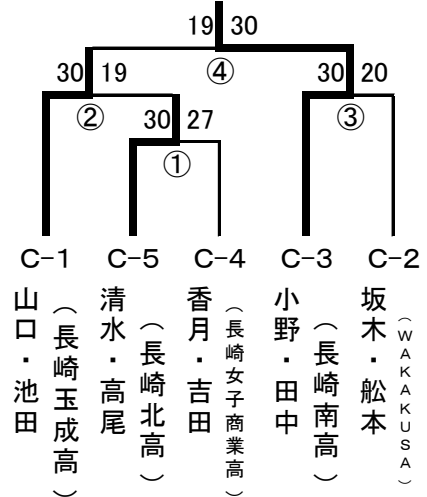

会長杯争奪冬季バドミントンダブルス大会

平成27年2月11日、15日
市民会館体育館

<女子Cクラス>

C-1		中村 迫下	小嶋 藤原	山口 池田	山口 山形	順位
中村 迫下	長崎明誠高	/	① 22-30	③ 22-30	⑤ 30-19	3
小嶋 藤原	ハッピー エンジェルス MEE	30-22	/	⑥ 29-30	④ 30-10	2
山口 池田	長崎玉成高	30-22	30-29	/	② 30-5	1
山口 山形	海星高	19-30	10-30	5-30	/	4

C-2		黒田 姉山	日向 長野	坂木 船本	石橋 原口	順位
黒田 姉山	長崎東高	/	① 30-27	③ 25-30	⑤ 27-30	3
日向 長野	長崎明誠高	27-30	/	⑥ 24-30	④ 10-30	4
坂木 船本	WAKAKUSA	30-25	30-24	/	② 30-29	1
石橋 原口	長崎北高	30-27	30-10	29-30	/	2

C-3		小野 田中	渡辺 濱口	高田 坂本	杉本 下窄	順位
小野 田中	長崎南高	/	① 30-17	③ 30-22	⑤ 30-14	1
渡辺 濱口	長崎女子 商業高	17-30	/	⑥ 30-14	④ 30-6	2
高田 坂本	長崎明誠高	22-30	14-30	/	② 30-27	3
杉本 下窄	海星高	14-30	6-30	27-30	/	4

C-4		香月 吉田	長谷崎 木谷	大谷 岸下	近藤 篠崎	順位
香月 吉田	長崎女子 商業高	/	① 30-17	③ 30-24	⑤ 30-20	1
長谷崎 木谷	海星高	17-30	/	⑥ 25-30	④ 30-25	3
大谷 岸下	長崎東高	24-30	30-25	/	② 30-13	2
近藤 篠崎	長崎明誠高	20-30	25-30	13-30	/	4

C-5		清水 高尾	平田 中尾	浦井 小川	津田 合屋	中川 中田	順位
清水 高尾	長崎北高	/	① 30-26	④ 30-18	⑦ 30-12	⑩ 30-22	1
平田 中尾	長崎明誠高	26-30	/	⑥ 18-30	⑨ 30-25	③ 17-30	4
浦井 小川	長崎南高	18-30	30-18	/	② 30-9	⑧ 30-23	2
津田 合屋	長崎明誠高	12-30	25-30	9-30	/	⑤ 10-30	5
中川 中田	WAKAKUSA	22-30	30-17	23-30	30-10	/	3

<女子Cクラス決勝トーナメント>