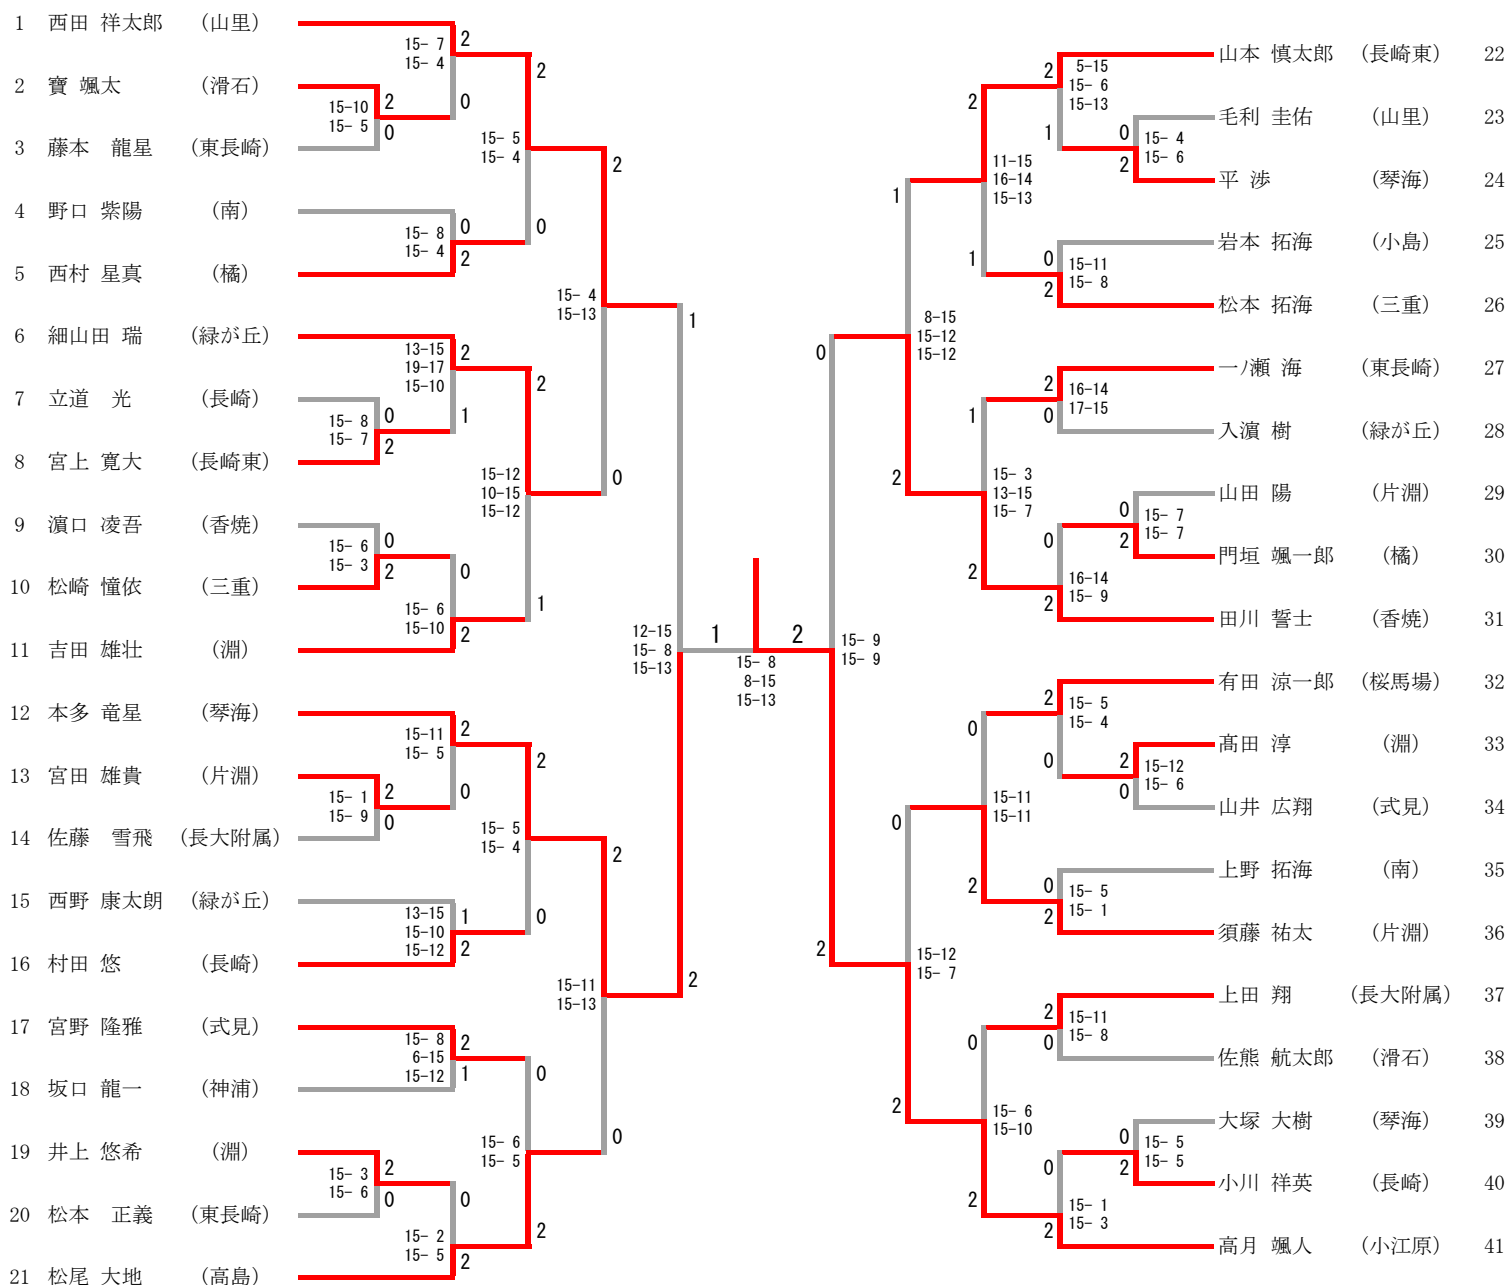

### 男子シングルス (秋季選手権大会)

#### 三位決定戦

# 男子ダブルス (秋季選手権大会)

## シード決定戦