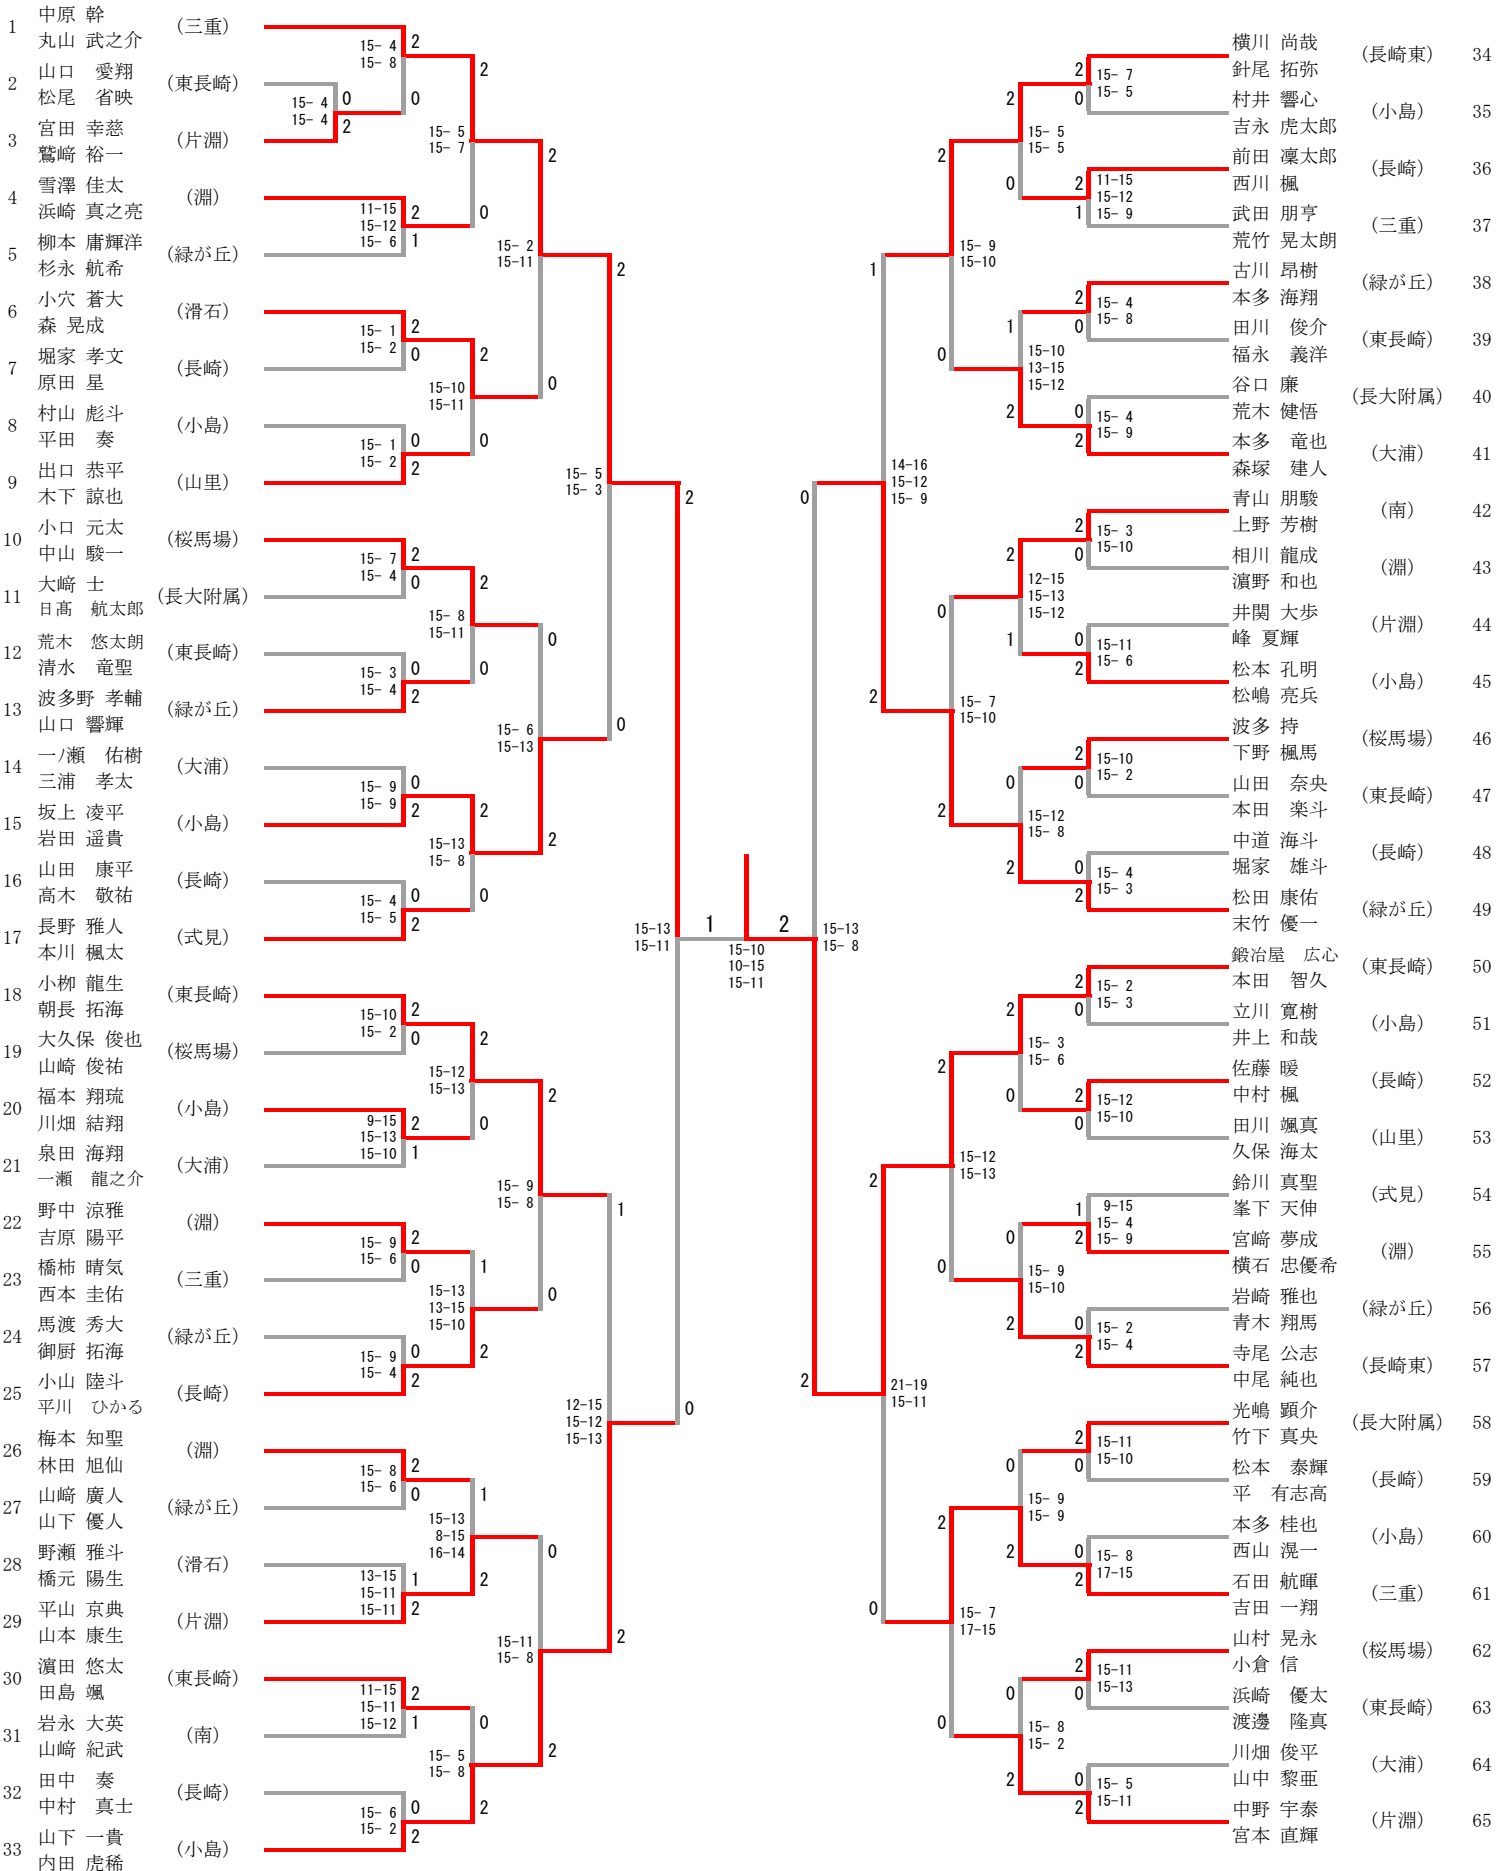

### 男子シングルス (秋季選手権大会)

#### 三位決定戦

# 男子ダブルス (秋季選手権大会)