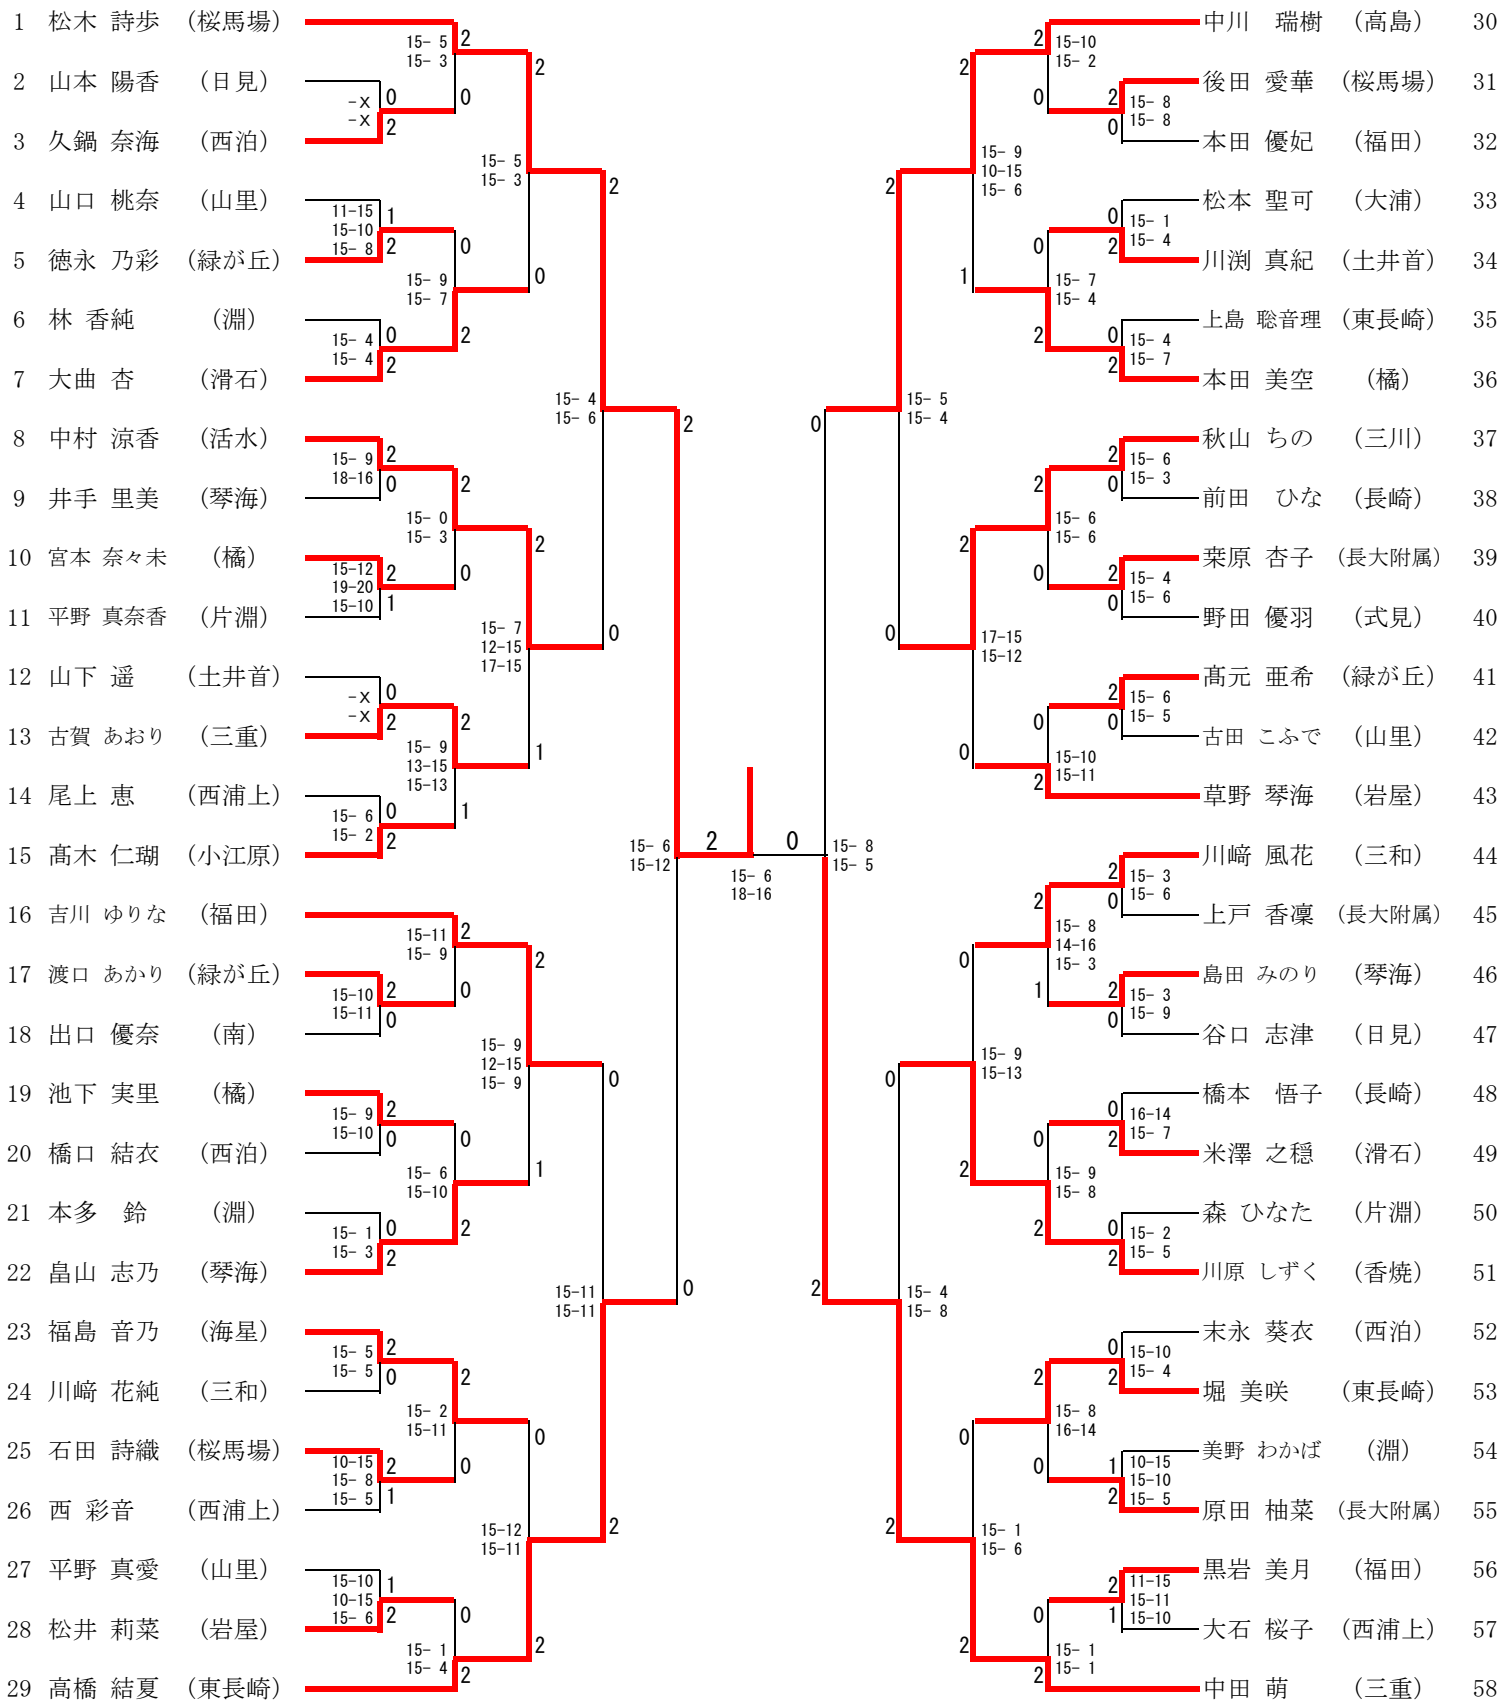

### 男子シングルス (秋季選手権大会)

#### 三位決定戦

# 男子ダブルス (秋季選手権大会)

## シード決定戦