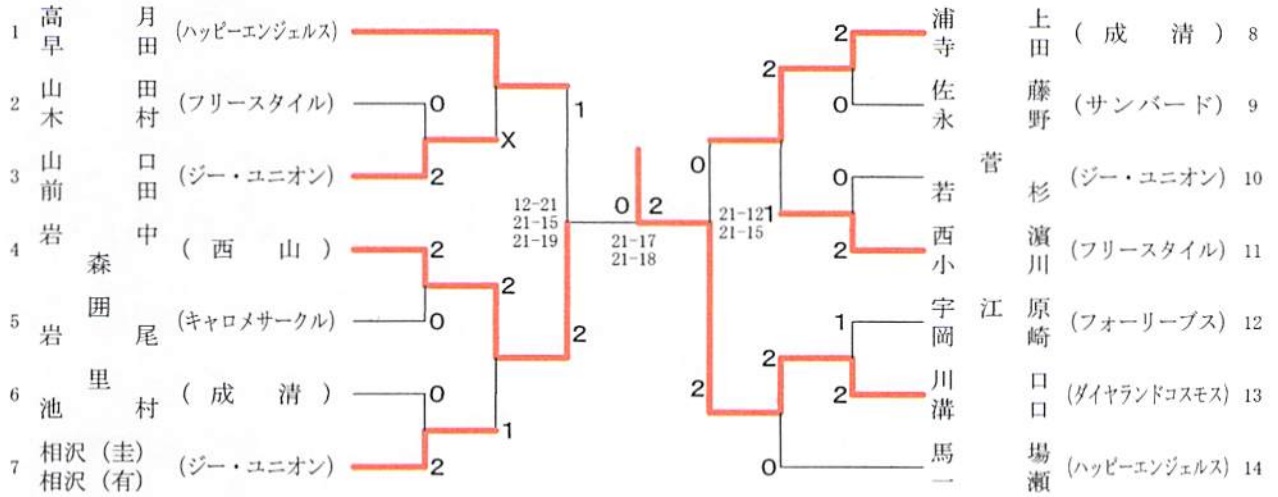

会長杯争奪夏季バドミントンダブルス大会

平成26年6月15日
東公園コミュニティ体育館

<女子Aクラス>

<女子Bクラス>

<女子Dクラス>

会長杯争奪夏季バドミントンダブルス大会

平成26年6月15日
東公園コミュニティ体育館

<女子Cクラス>

<女子初心者の部>

会長杯争奪夏季バドミントンダブルス大会

平成26年6月22日
東公園コミュニティ体育館

<男子Aクラス>

<男子Bクラス>

会長杯争奪夏季バドミントンダブルス大会

平成26年6月22日
東公園コミュニティ体育館

<男子Cクラス>