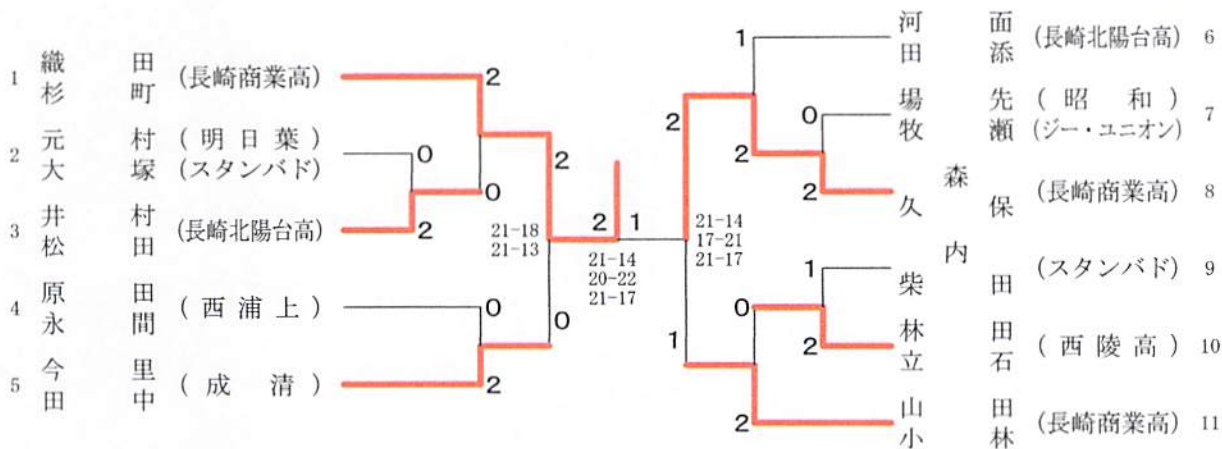

会長杯争奪夏季バドミントンダブルス大会

平成26年6月15日
東公園コミュニティ体育館

<女子Aクラス>

<女子Bクラス>

<女子Dクラス>

会長杯争奪夏季バドミントンダブルス大会

平成26年6月15日
東公園コミュニティ体育館

<女子Cクラス>

<女子初心者の部>

会長杯争奪夏季バドミントンダブルス大会

平成26年6月22日
東公園コミュニティ体育館

<男子Aクラス>

<男子Bクラス>

会長杯争奪夏季バドミントンダブルス大会

平成26年6月22日
東公園コミュニティ体育館

<男子Cクラス>