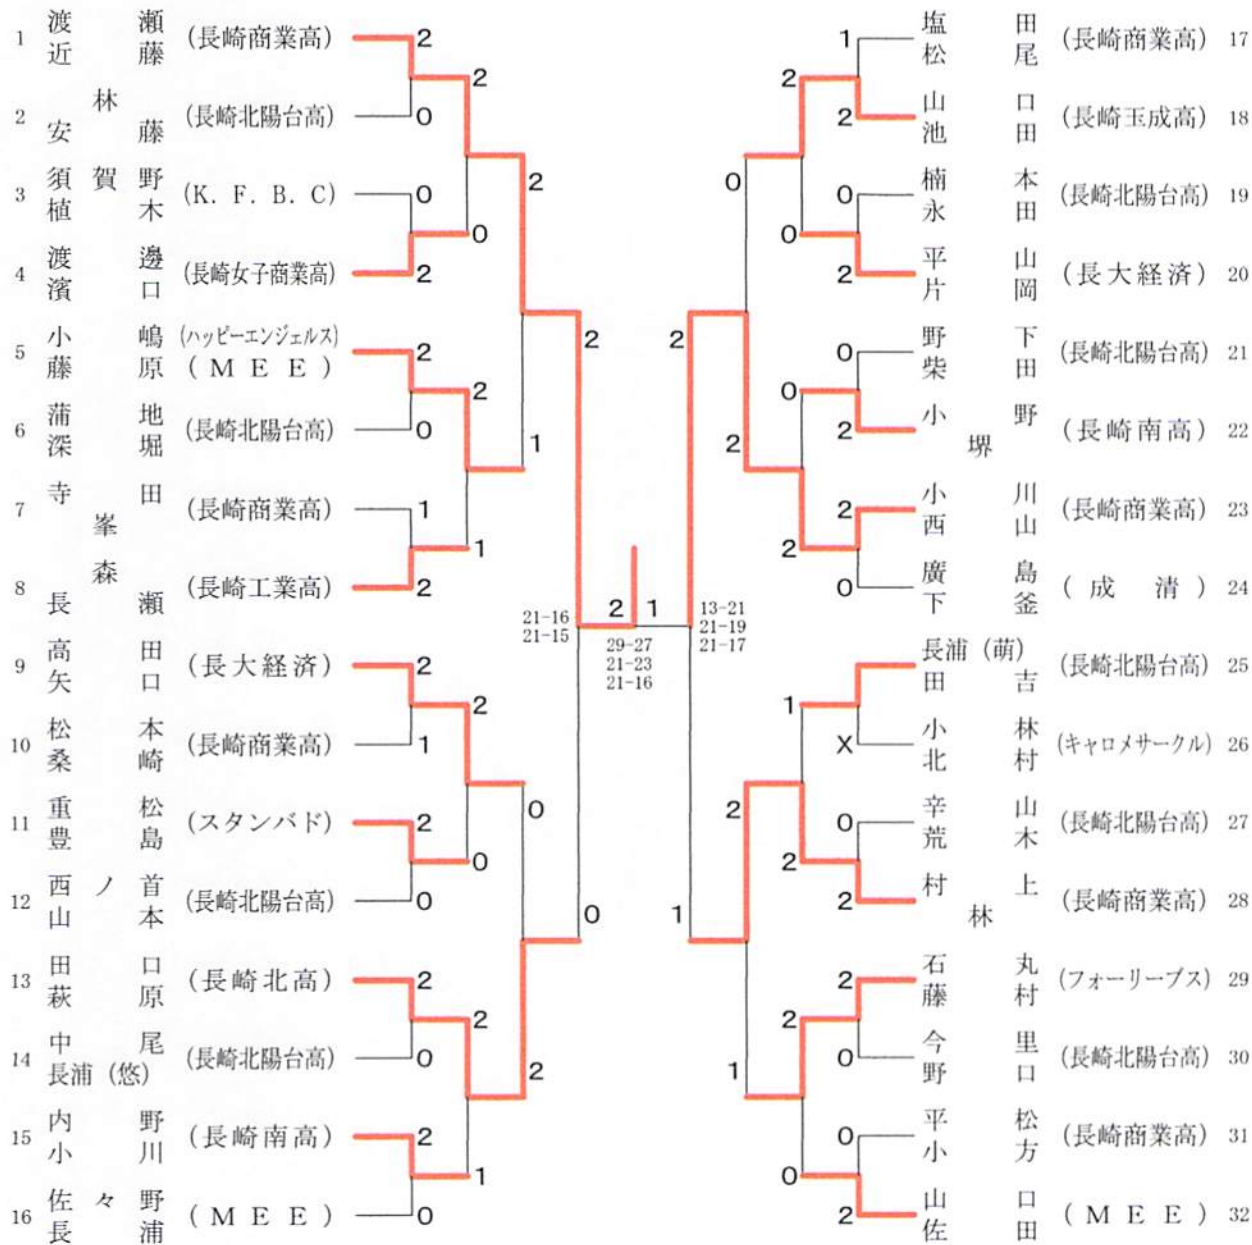

会長杯争奪夏季バドミントンダブルス大会

平成26年6月15日
東公園コミュニティ体育館

<女子Aクラス>

<女子Bクラス>

<女子Dクラス>

会長杯争奪夏季バドミントンダブルス大会

平成26年6月15日
東公園コミュニティ体育館

<女子Cクラス>

<女子初心者の部>

会長杯争奪夏季バドミントンダブルス大会

平成26年6月22日
東公園コミュニティ体育館

<男子Aクラス>

<男子Bクラス>

会長杯争奪夏季バドミントンダブルス大会

平成26年6月22日
東公園コミュニティ体育館

<男子Cクラス>

<男子Dクラス>

<男子初心者の部>		横能	田山	場山	先本	稲吉	田勝	敗	順位
横能	田田 (キャロメサークル)		×	×	M 0-2 G 1-4 P 83-100				3
場山	先本 (昭和)	○ 21-16 16-21 21-19		×	M 1-1 G 2-3 P 90-99				2
稲吉	田田 (りぶどり)	○ 21-16 21-11	○ 21-12 22-20		M 2-0 G 4-0 P 85-59				1