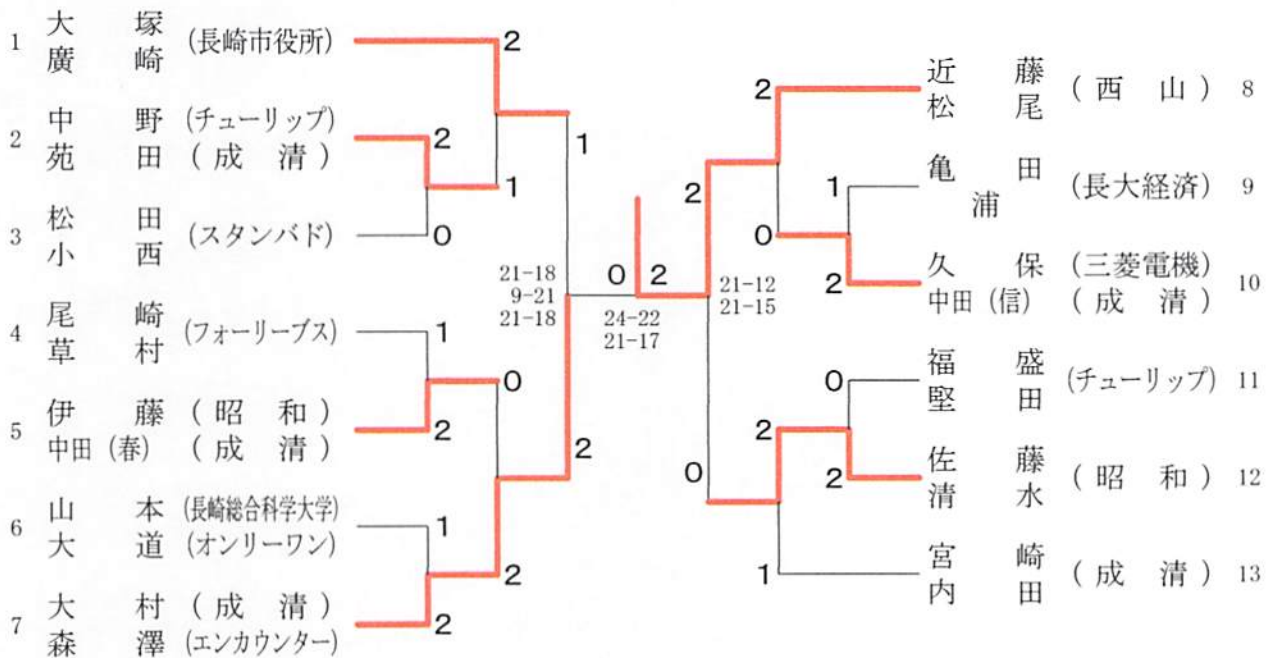

会長杯争奪夏季バドミントンダブルス大会

平成26年6月15日
東公園コミュニティ体育館

<女子Aクラス>

<女子Bクラス>

<女子Dクラス>

会長杯争奪夏季バドミントンダブルス大会

平成26年6月15日
東公園コミュニティ体育館

<女子Cクラス>

<女子初心者の部>

会長杯争奪夏季バドミントンダブルス大会

平成26年6月22日
東公園コミュニティ体育館

<男子Aクラス>

<男子Bクラス>

会長杯争奪夏季バドミントンダブルス大会

平成26年6月22日
東公園コミュニティ体育館

<男子Cクラス>