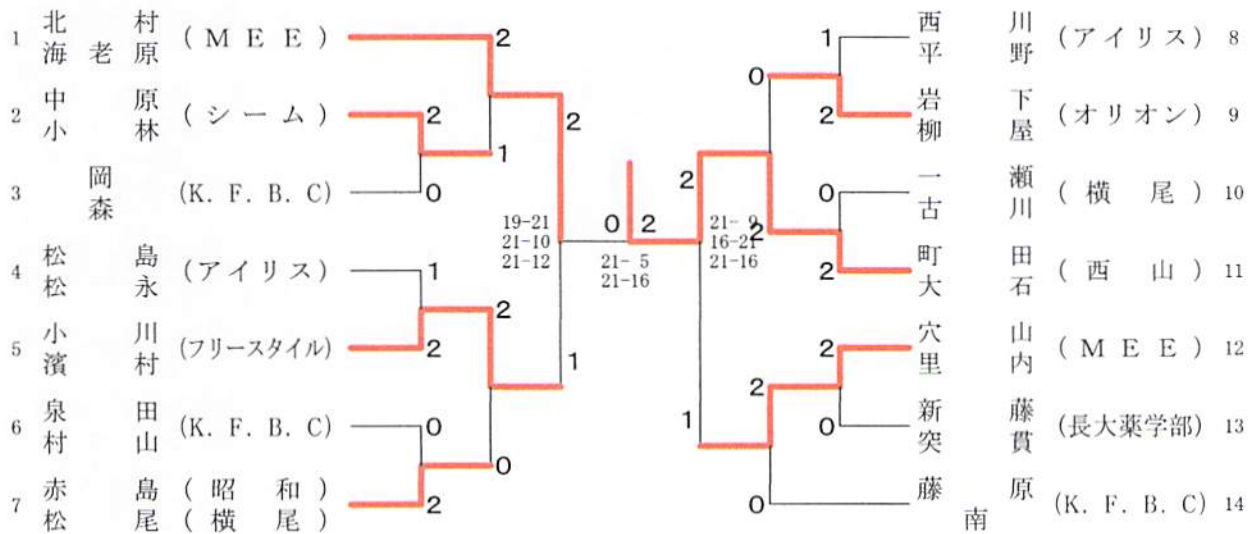

<男子Dクラス>

<男子初心者の部>		横能	田山	場山	先本	稲吉	田勝	敗	順位
横能	田田 (キャロメサークル)		×	×	M 0-2 G 1-4 P 83-100				3
場山	先本 (昭和)	○ 21-16 16-21 21-19		×	M 1-1 G 2-3 P 90-99				2
稲吉	田田 (りぶどり)	○ 21-16 21-11	○ 21-12 22-20		M 2-0 G 4-0 P 85-59				1