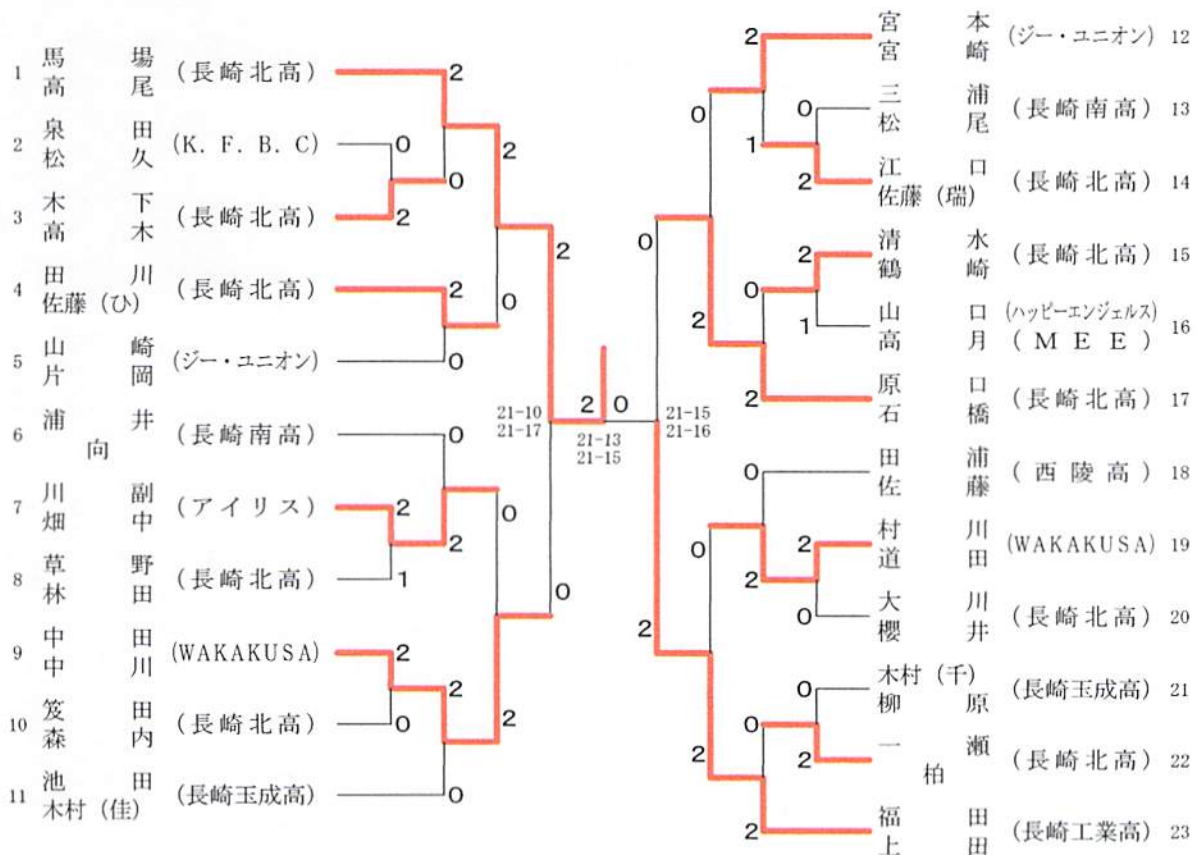

会長杯争奪夏季バドミントンダブルス大会

平成26年6月15日
東公園コミュニティ体育館

<女子Aクラス>

<女子Bクラス>

<女子Dクラス>

会長杯争奪夏季バドミントンダブルス大会

平成26年6月15日
東公園コミュニティ体育館

<女子Cクラス>

<女子初心者の部>

会長杯争奪夏季バドミントンダブルス大会

平成26年6月22日
東公園コミュニティ体育館

<男子Aクラス>

<男子Bクラス>

会長杯争奪夏季バドミントンダブルス大会

平成26年6月22日
東公園コミュニティ体育館

<男子Cクラス>

<男子Dクラス>

<男子初心者の部>		横能	田山	場山	先本	稲吉	田勝	敗	順位
横能	田田 (キャロメサークル)		×	×	M 0-2 G 1-4 P 83-100				3
場山	先本 (昭和)	○ 21-16 16-21 21-19		×	M 1-1 G 2-3 P 90-99				2
稲吉	田田 (りぶどり)	○ 21-16 21-11	○ 21-12 22-20		M 2-0 G 4-0 P 85-59				1