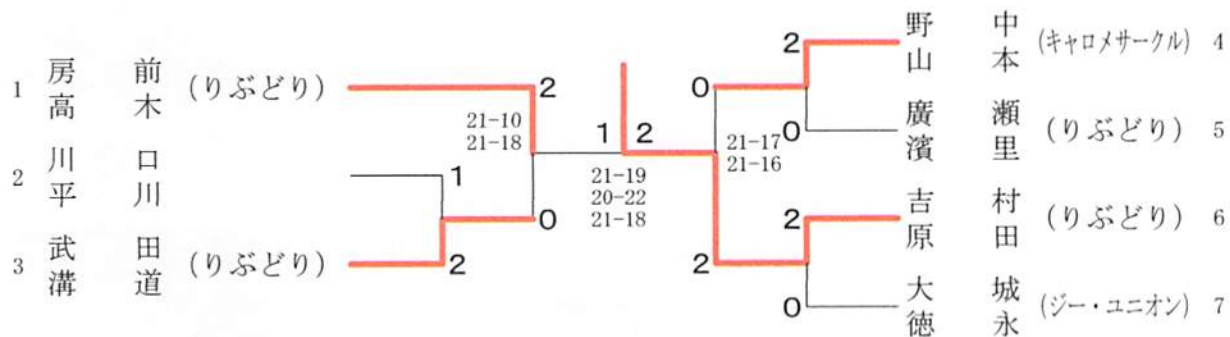

会長杯争奪夏季バドミントンダブルス大会

平成26年6月15日
東公園コミュニティ体育館

<女子Aクラス>

<女子Bクラス>

<女子Dクラス>

会長杯争奪夏季バドミントンダブルス大会

平成26年6月15日
東公園コミュニティ体育館

<女子Cクラス>

<女子初心者の部>

会長杯争奪夏季バドミントンダブルス大会

平成26年6月22日
東公園コミュニティ体育館

<男子Aクラス>

<男子Bクラス>

会長杯争奪夏季バドミントンダブルス大会

平成26年6月22日
東公園コミュニティ体育館

<男子Cクラス>