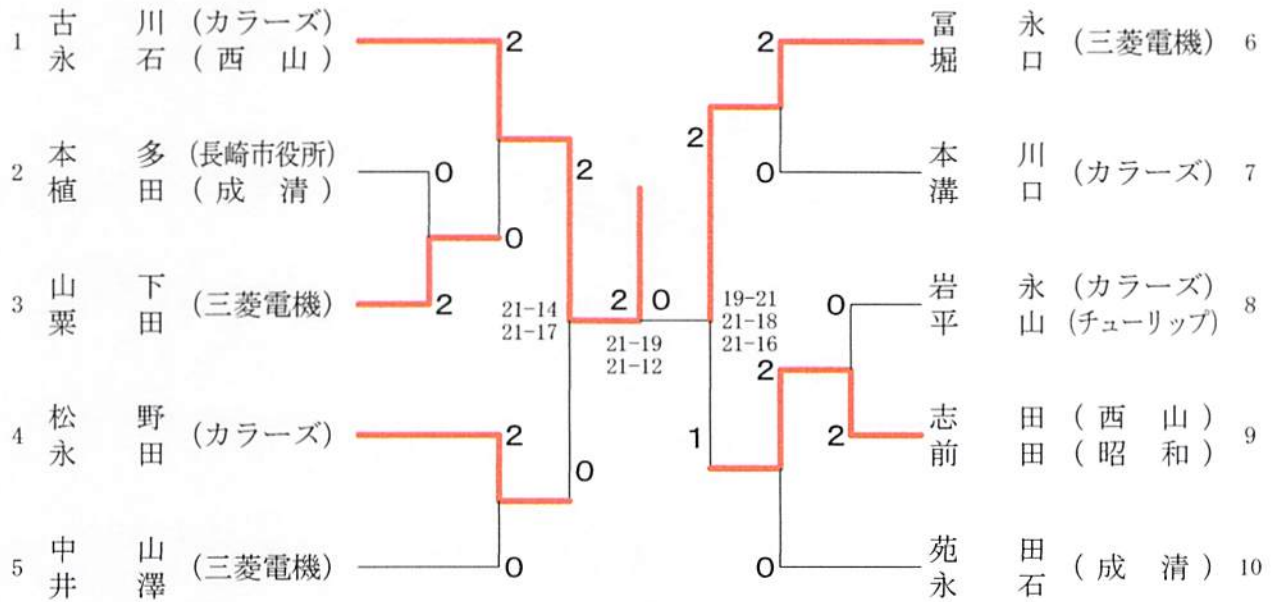

会長杯争奪夏季バドミントンダブルス大会

平成26年6月15日
東公園コミュニティ体育館

<女子Aクラス>

<女子Bクラス>

<女子Dクラス>

会長杯争奪夏季バドミントンダブルス大会

平成26年6月15日
東公園コミュニティ体育館

<女子Cクラス>

<女子初心者の部>

会長杯争奪夏季バドミントンダブルス大会

平成26年6月22日
東公園コミュニティ体育館

<男子Aクラス>

<男子Bクラス>

会長杯争奪夏季バドミントンダブルス大会

平成26年6月22日
東公園コミュニティ体育館

<男子Cクラス>