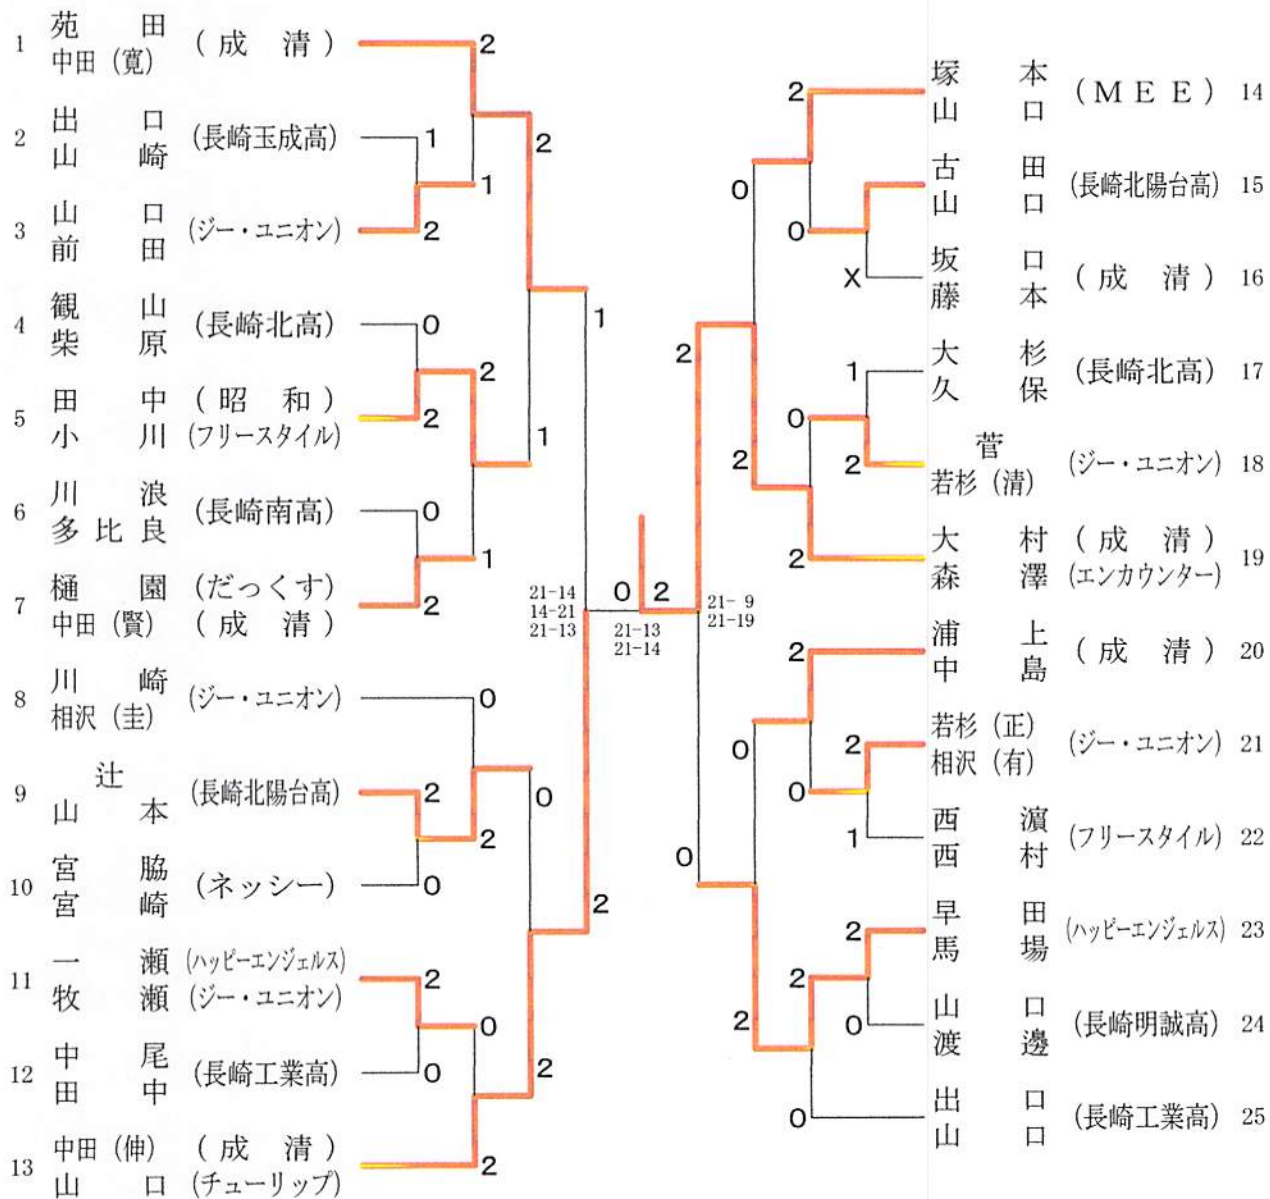

# 会長杯争奪冬季バドミントンダブルス大会

平成26年2月9日、11日

長崎市民会館体育館

## <男子Bクラス>