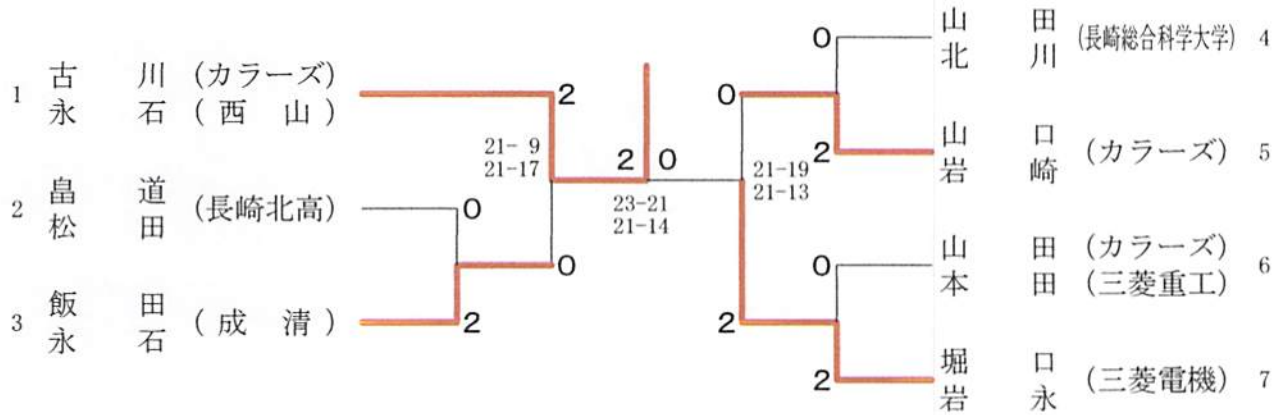

# 会長杯争奪冬季バドミントンダブルス大会

平成26年2月9日、11日

長崎市民会館体育館

## <男子Aクラス>