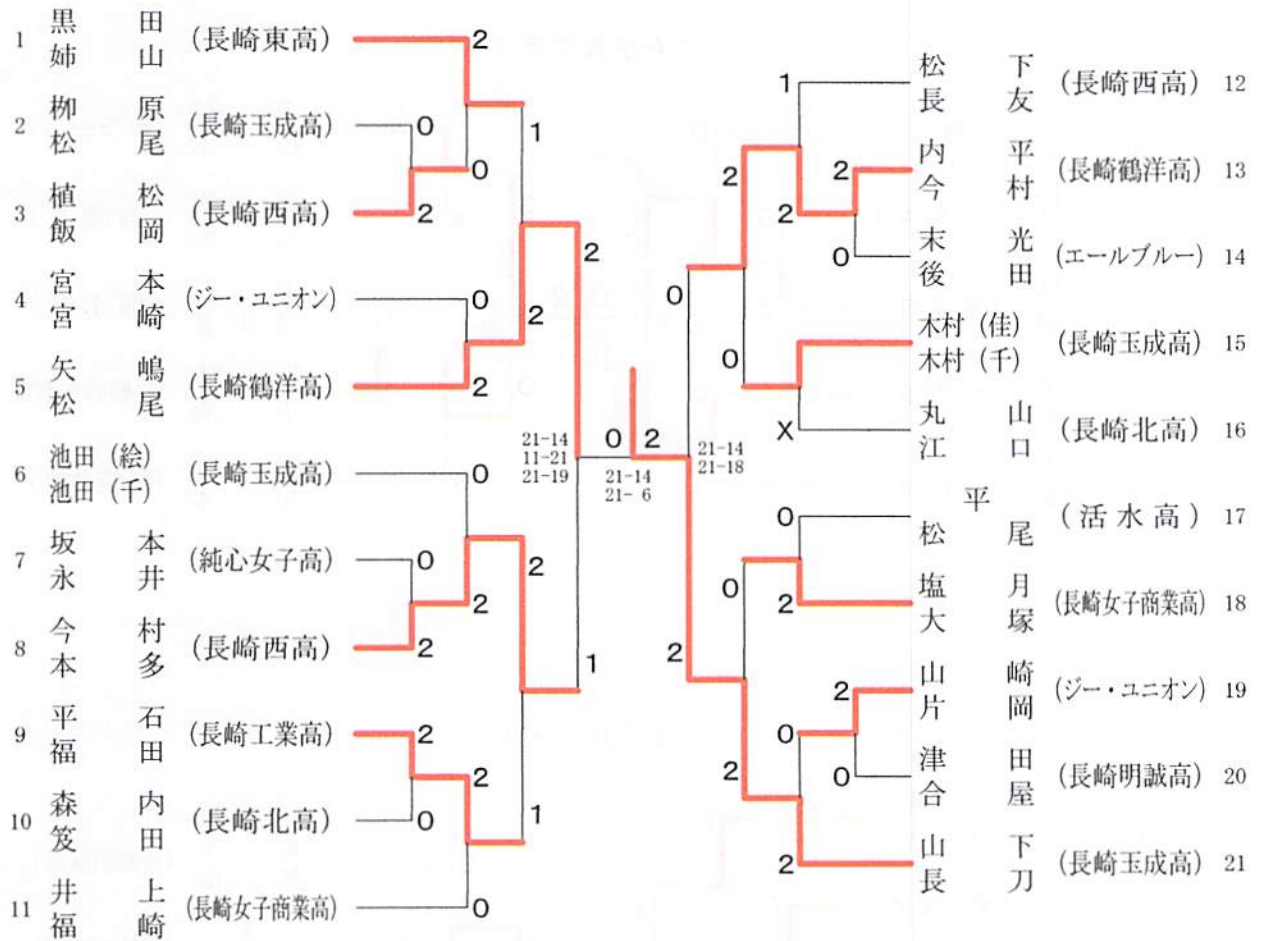

会長杯争奪冬季バドミントンダブルス大会

平成26年2月9日、11日

長崎市民会館体育館

<女子Dクラス>

<女子初心者の部>		里 峯	松 大	尾 山	田 吉	島 福	勝 敗	順 位
里 峯	(エールブルー)		×		×	M 0-2 G 0-4 P 39-84		3
松 大	尾 山 (長崎記念病院)	○ 21- 6 21-11			○ 21- 7 21- 8	M 2-0 G 4-0 P 84-32		1
田 吉	島 福 (M E E)	○ 21- 9 21-13	×	×		M 1-1 G 2-2 P 57-64		2