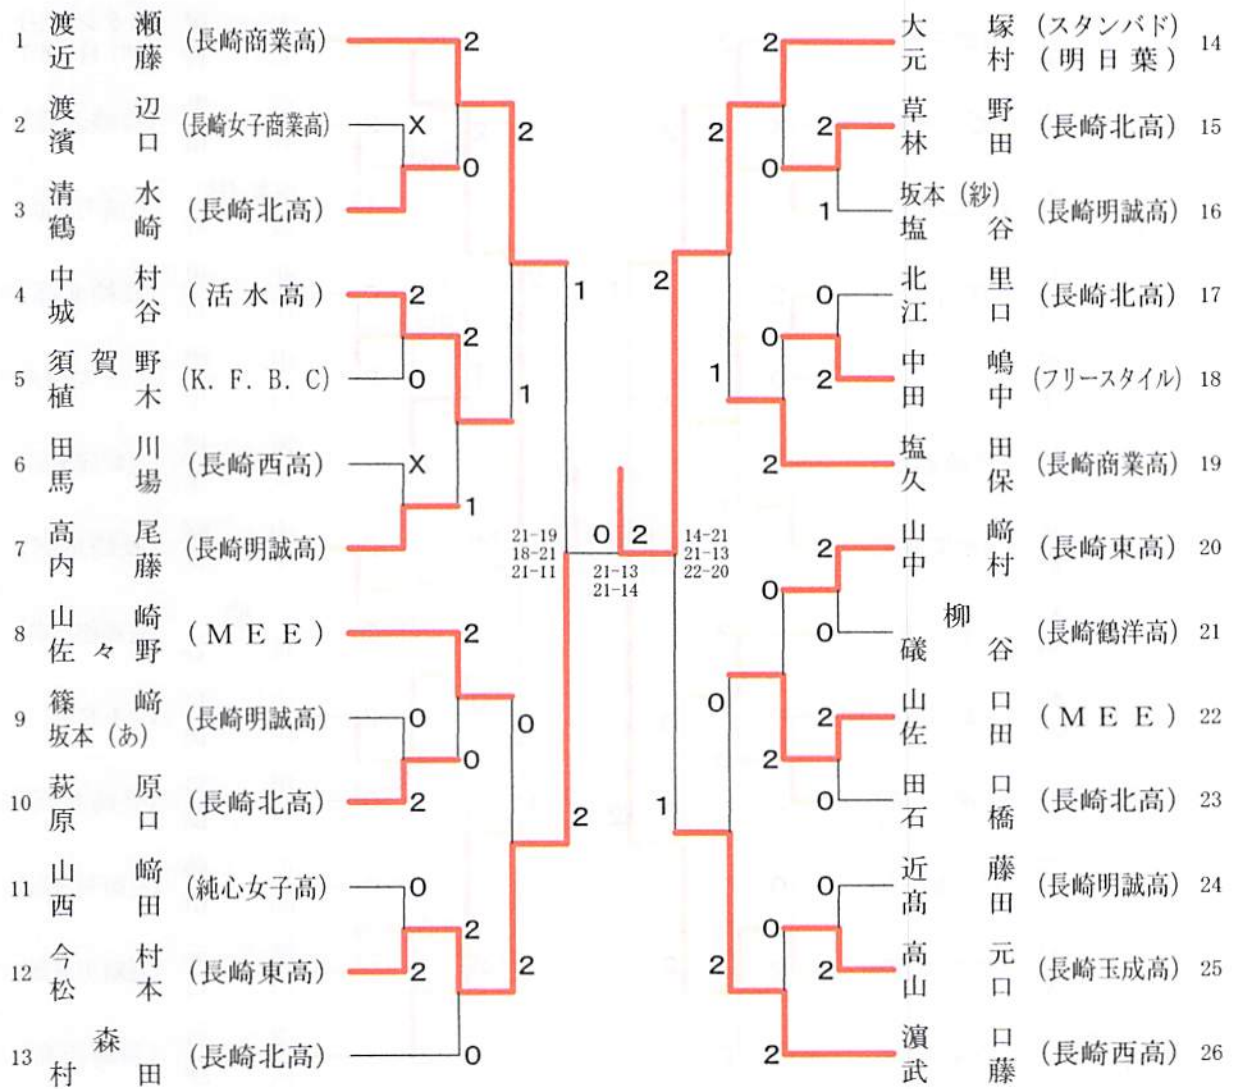

会長杯争奪冬季バドミントンダブルス大会

平成26年2月9日、11日
長崎市民会館体育館

<女子Cクラス>