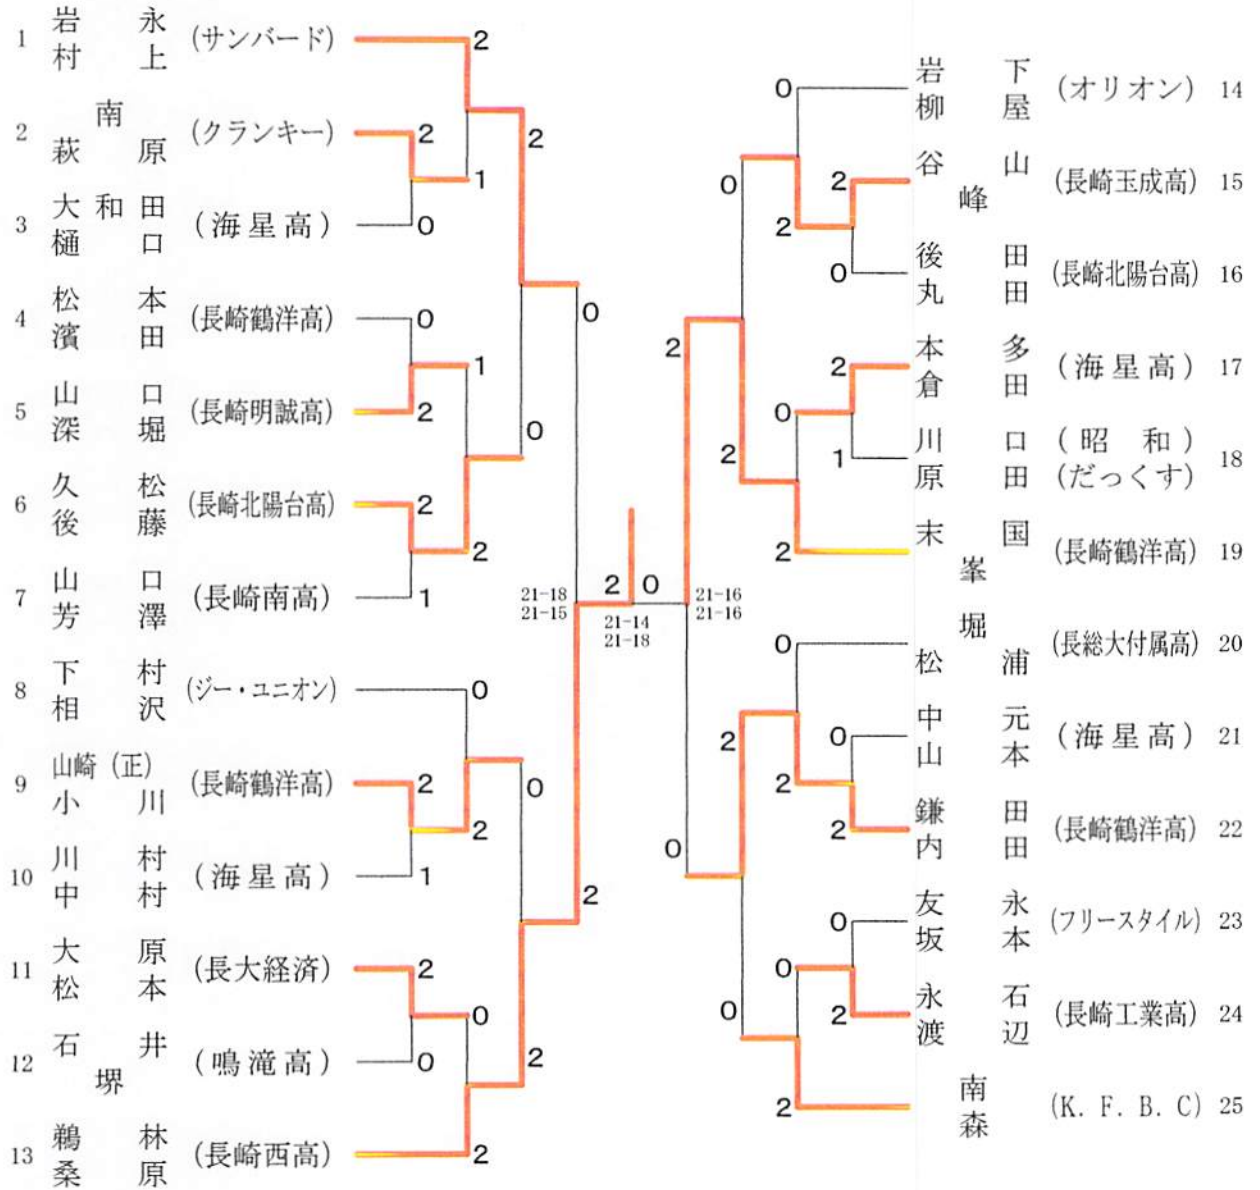

会長杯争奪冬季バドミントンダブルス大会

平成26年2月9日、11日

長崎市民会館体育館

<男子Dクラス・Bパート>