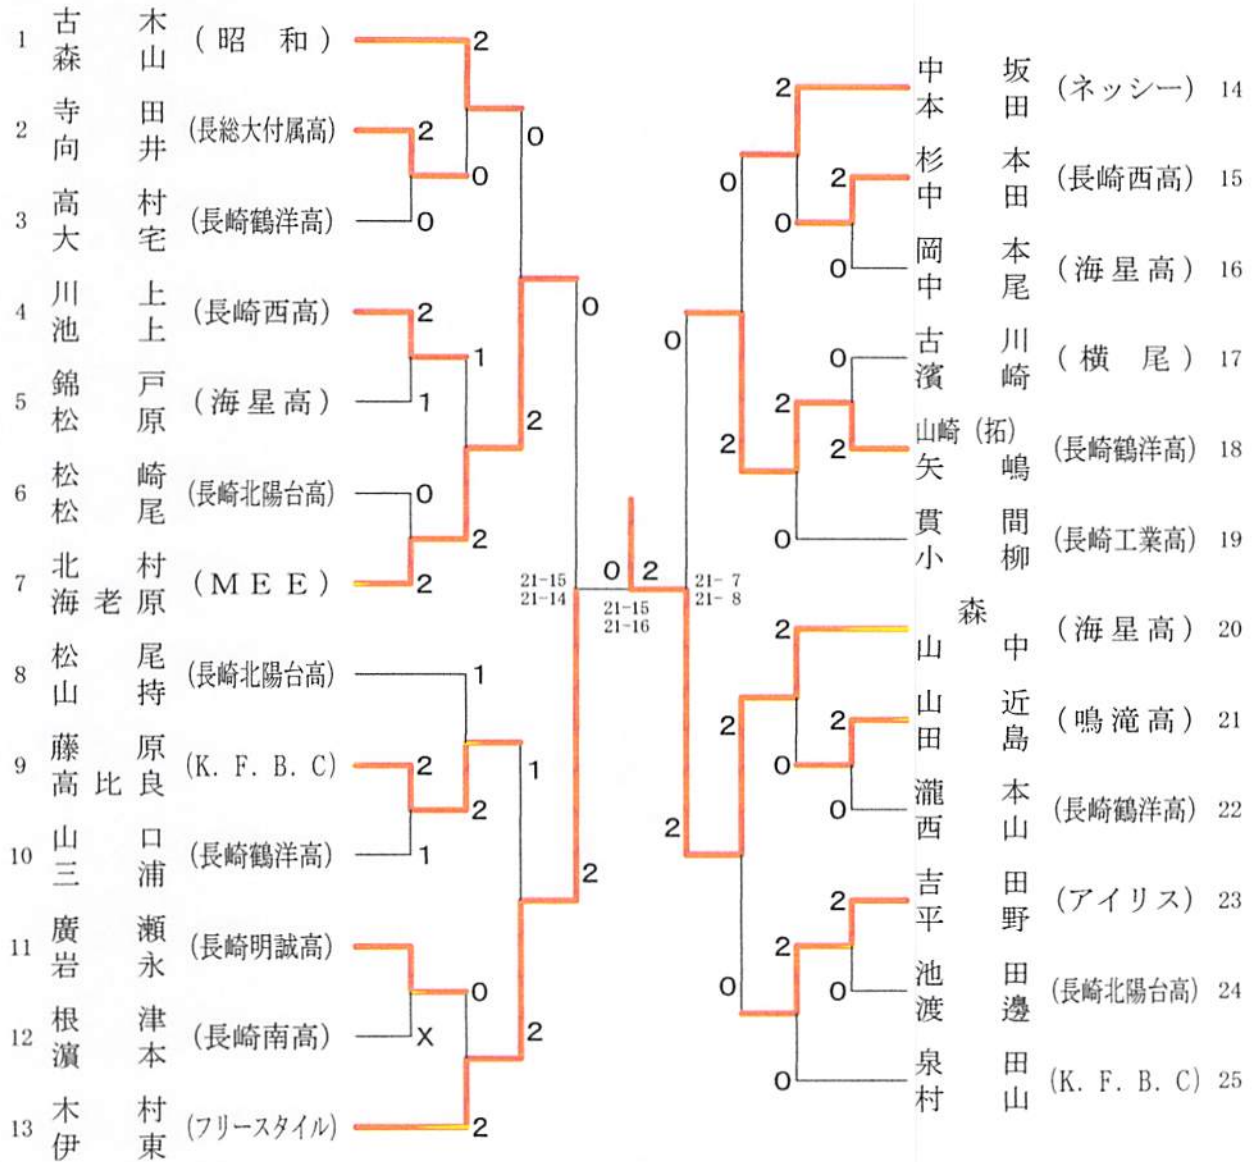

会長杯争奪冬季バドミントンダブルス大会

平成26年2月9日、11日

長崎市民会館体育館

<男子Dクラス・Aパート>