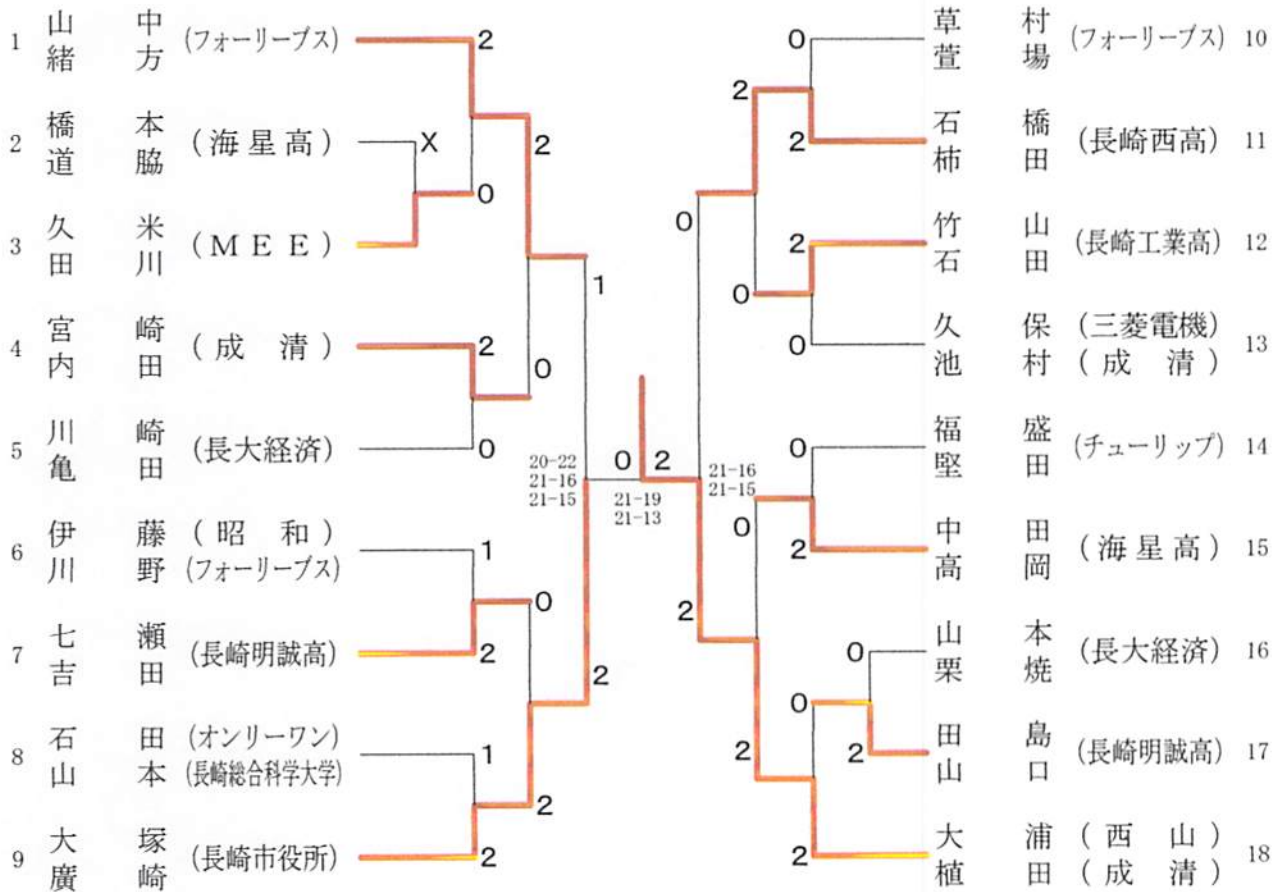

# 会長杯争奪冬季バドミントンダブルス大会

平成26年2月9日、11日

長崎市民会館体育館

## <男子Aクラス>

## <男子Bクラス>