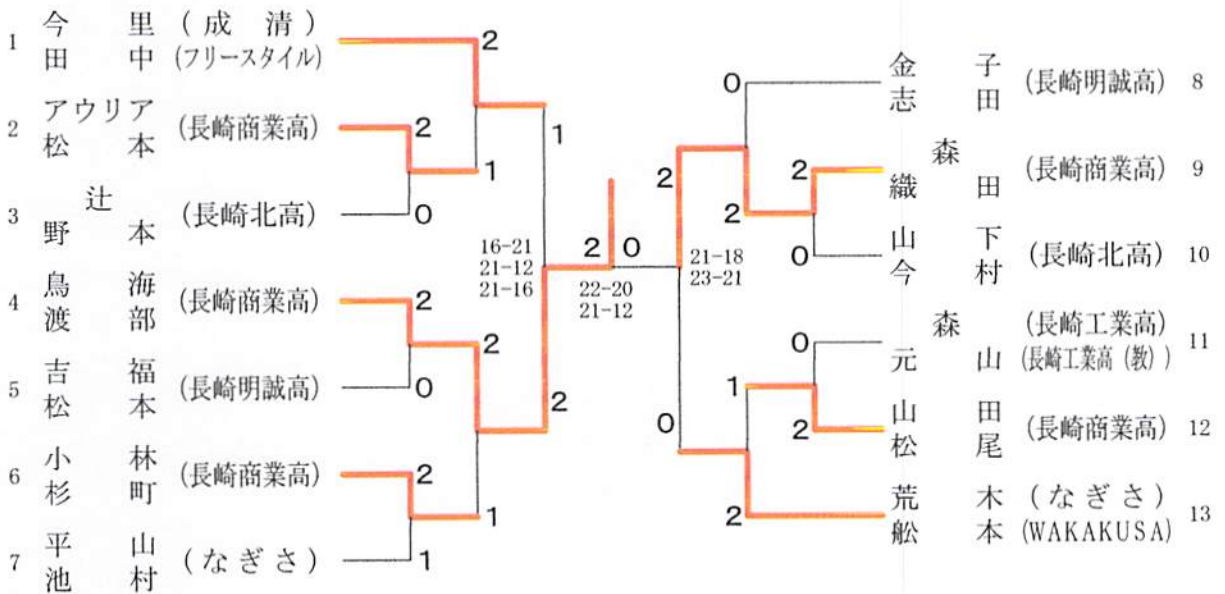

## <男子初心者の部>

# 会長杯争奪冬季バドミントンダブルス大会

平成26年2月9日、11日

長崎市民会館体育館

## <女子Aクラス>

## <女子Bクラス>