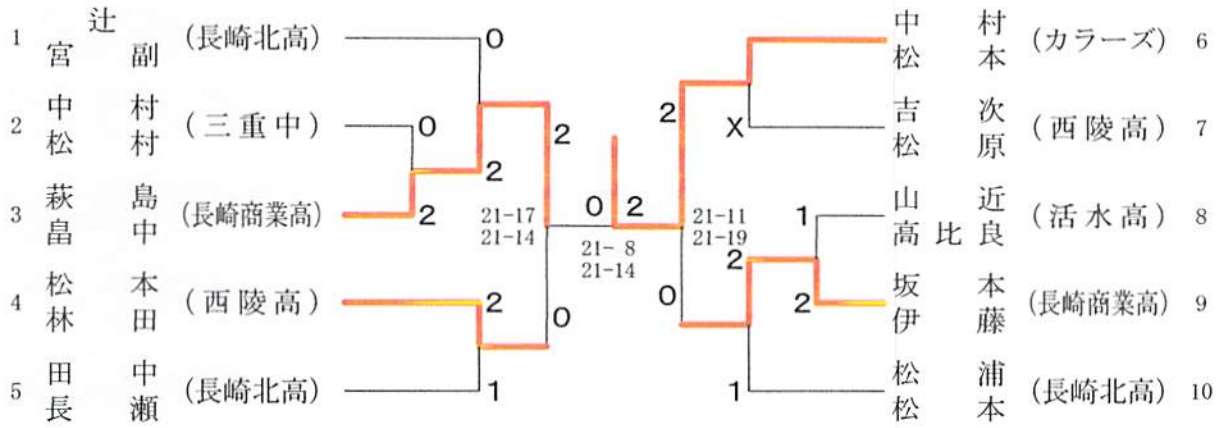

## <男子Dクラス・Bパート>

## <男子初心者の部>

# 会長杯争奪冬季バドミントンダブルス大会

平成26年2月9日、11日

長崎市民会館体育館

## <女子Aクラス>