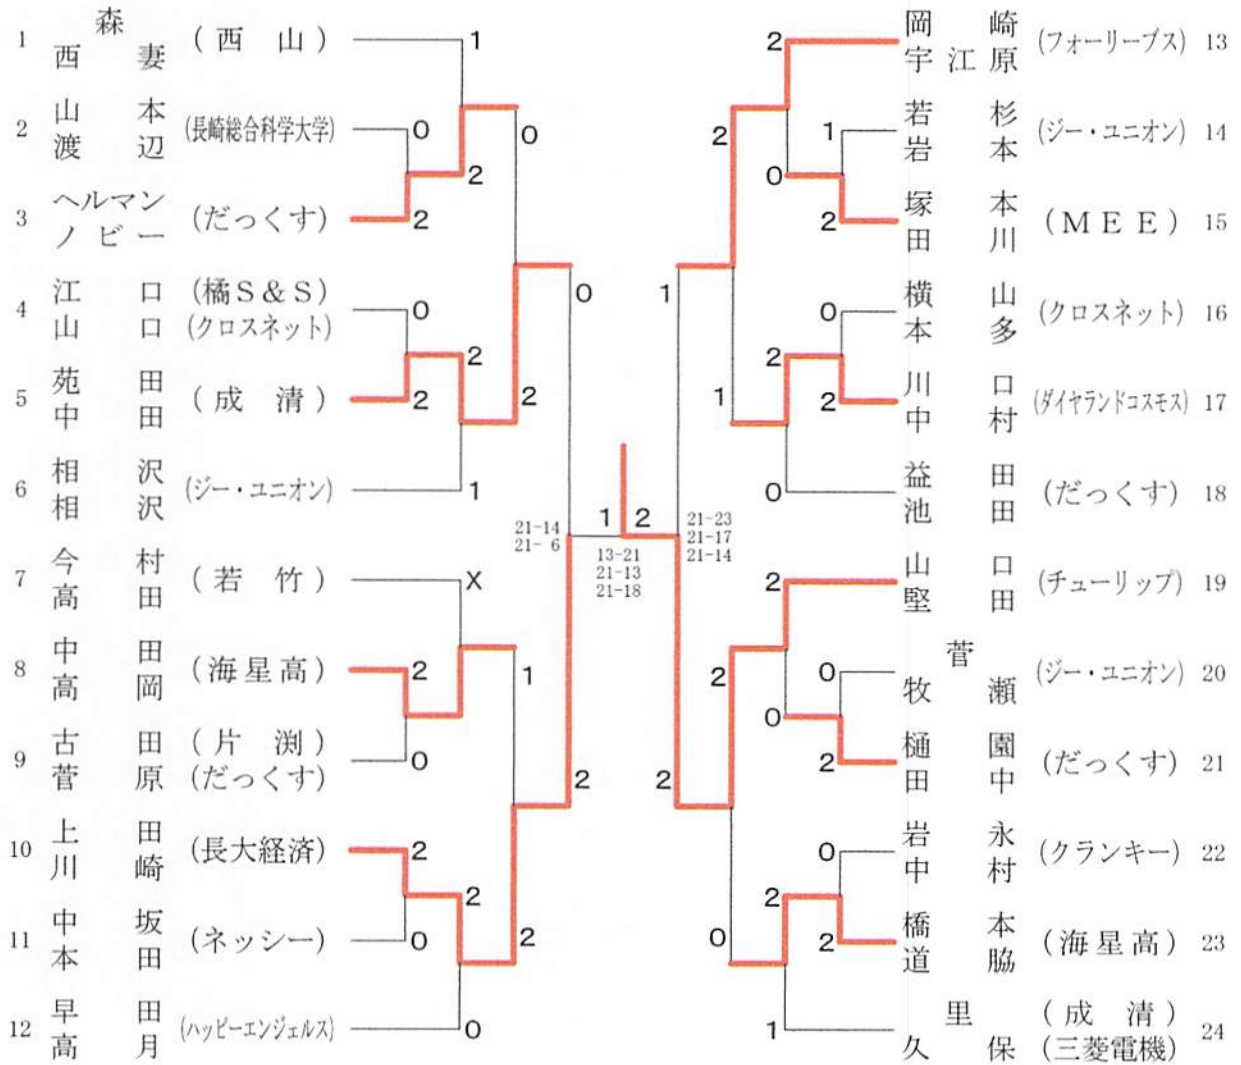

会長杯争奪秋季バドミントンダブルス大会

平成24年11月23日、12月2日
東公園コミュニティ体育館

<男子Aクラス>

<男子Cクラス>

会長杯争奪秋季バドミントンダブルス大会

平成24年11月23日、12月2日
東公園コミュニティ体育館

<男子Bクラス>

<男子Dクラス>

会長杯争奪秋季バドミントンダブルス大会

平成24年11月23日、12月2日
東公園コミュニティ体育館

<女子Aクラス>

<女子Bクラス>

<女子Cクラス>

会長杯争奪秋季バドミントンダブルス大会

平成24年11月23日、12月2日
東公園コミュニティ体育館

<女子Dクラス>

<女子初心者の部>