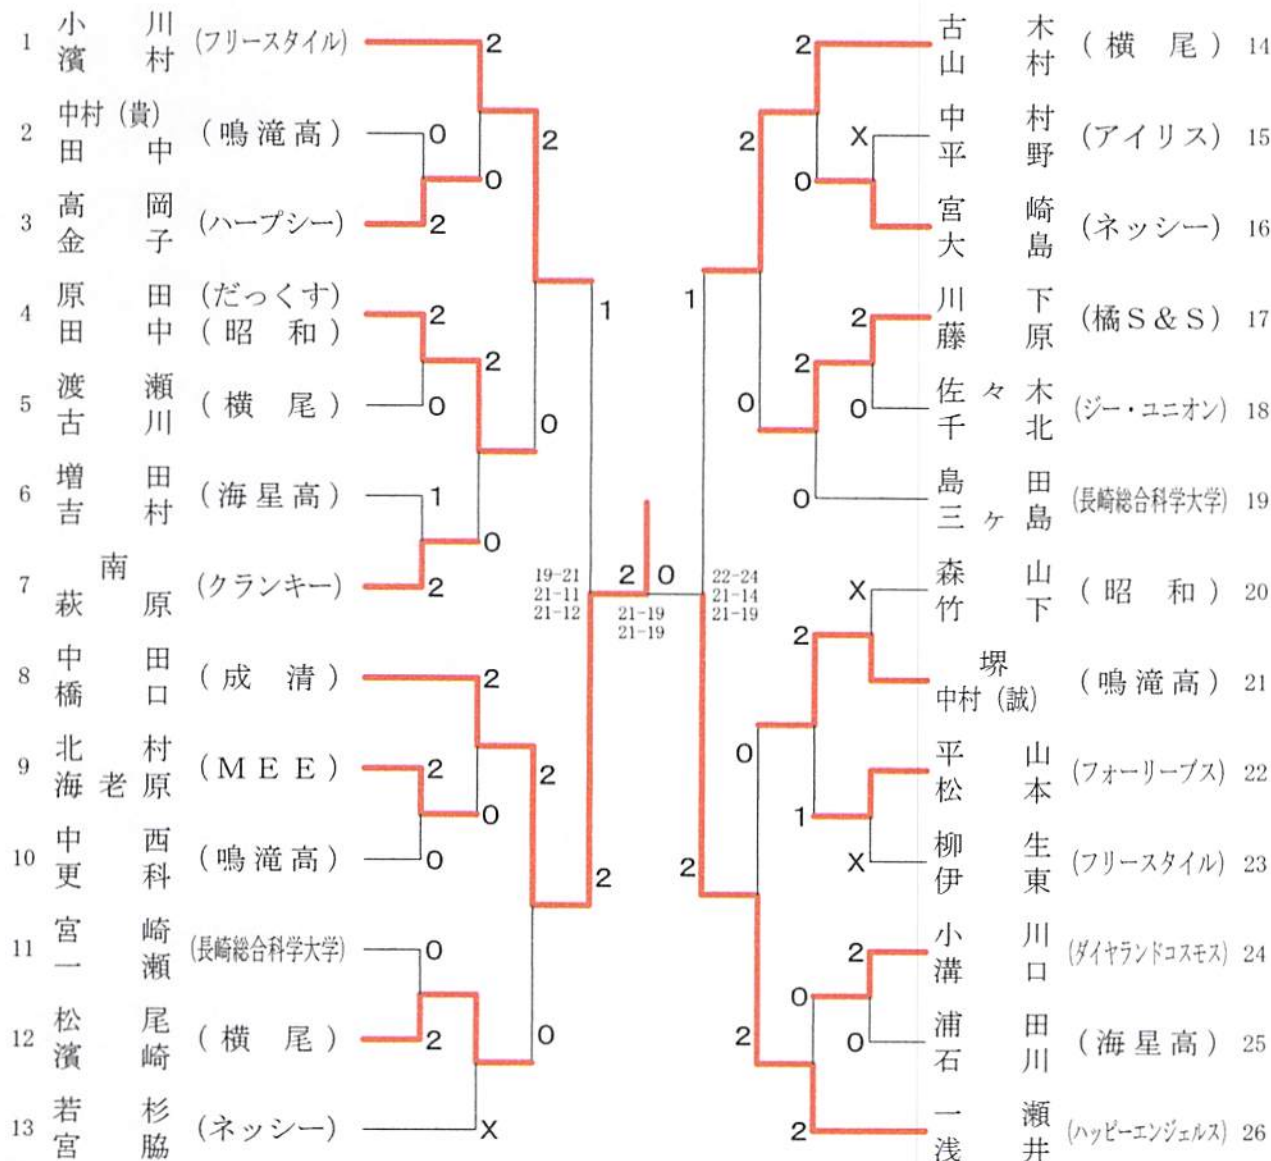

会長杯争奪秋季バドミントンダブルス大会

平成24年11月23日、12月2日
東公園コミュニティ体育館

<男子Aクラス>

<男子Cクラス>

会長杯争奪秋季バドミントンダブルス大会

平成24年11月23日、12月2日
東公園コミュニティ体育館

<男子Bクラス>

<男子Dクラス>

会長杯争奪秋季バドミントンダブルス大会

平成24年11月23日、12月2日
東公園コミュニティ体育館

<女子Aクラス>

<女子Bクラス>

<女子Cクラス>

会長杯争奪秋季バドミントンダブルス大会

平成24年11月23日、12月2日
東公園コミュニティ体育館

<女子Dクラス>

<女子初心者の部>