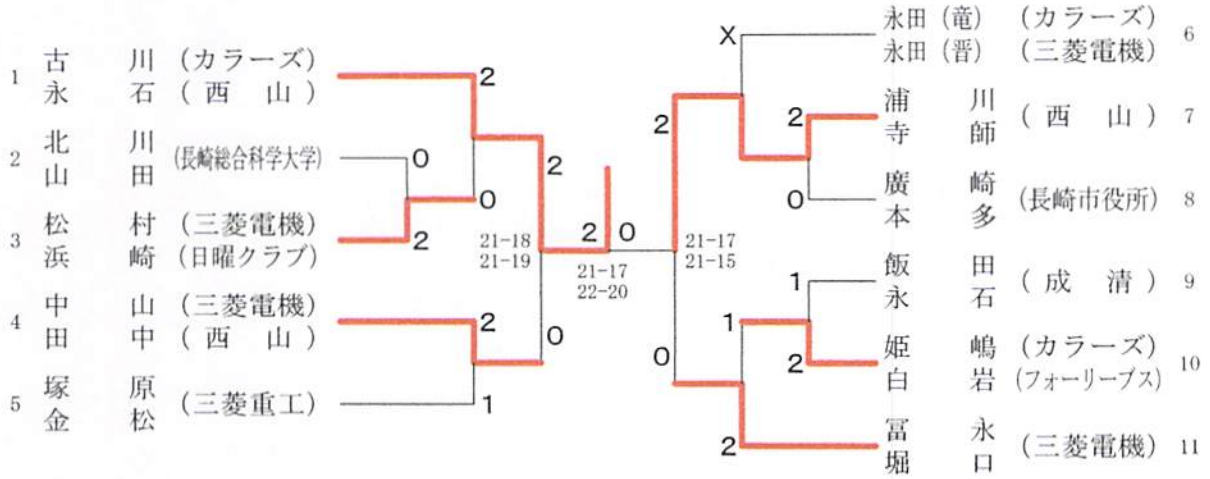

会長杯争奪秋季バドミントンダブルス大会

平成24年11月23日、12月2日
東公園コミュニティ体育館

<男子Aクラス>

<男子Cクラス>

会長杯争奪秋季バドミントンダブルス大会

平成24年11月23日、12月2日
東公園コミュニティ体育館

<男子Bクラス>

<男子Dクラス>

会長杯争奪秋季バドミントンダブルス大会

平成24年11月23日、12月2日
東公園コミュニティ体育館

<女子Aクラス>

<女子Bクラス>

<女子Cクラス>

会長杯争奪秋季バドミントンダブルス大会

平成24年11月23日、12月2日
東公園コミュニティ体育館

<女子Dクラス>