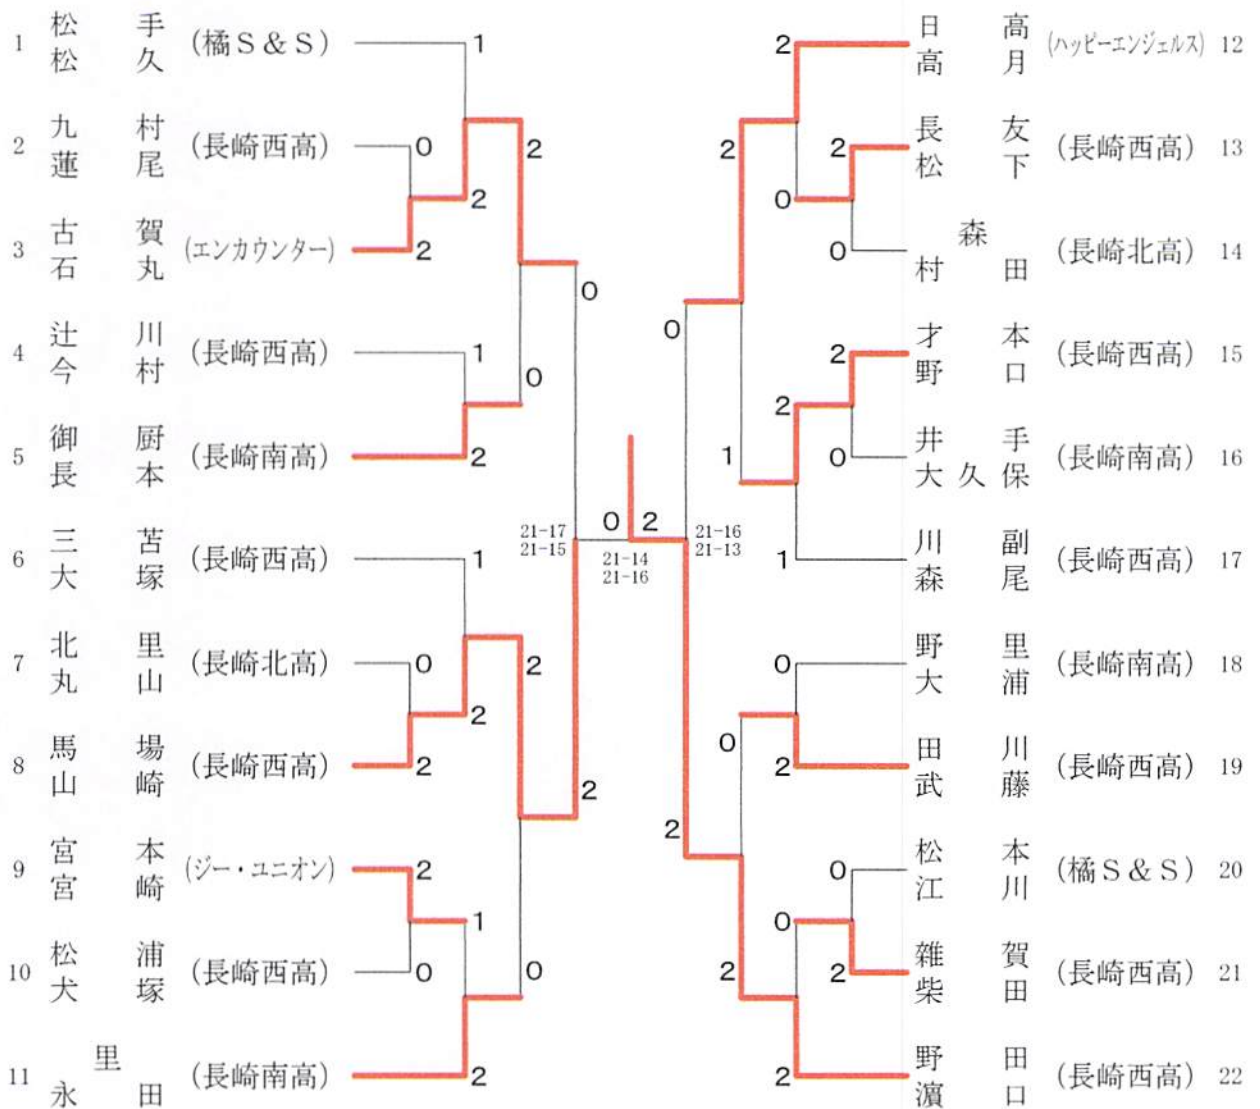

会長杯争奪秋季バドミントンダブルス大会

平成24年11月23日、12月2日
東公園コミュニティ体育館

<男子Aクラス>

<男子Cクラス>

会長杯争奪秋季バドミントンダブルス大会

平成24年11月23日、12月2日
東公園コミュニティ体育館

<男子Bクラス>

<男子Dクラス>

会長杯争奪秋季バドミントンダブルス大会

平成24年11月23日、12月2日
東公園コミュニティ体育館

<女子Aクラス>

<女子Bクラス>

<女子Cクラス>

会長杯争奪秋季バドミントンダブルス大会

平成24年11月23日、12月2日
東公園コミュニティ体育館

<女子Dクラス>

<女子初心者の部>