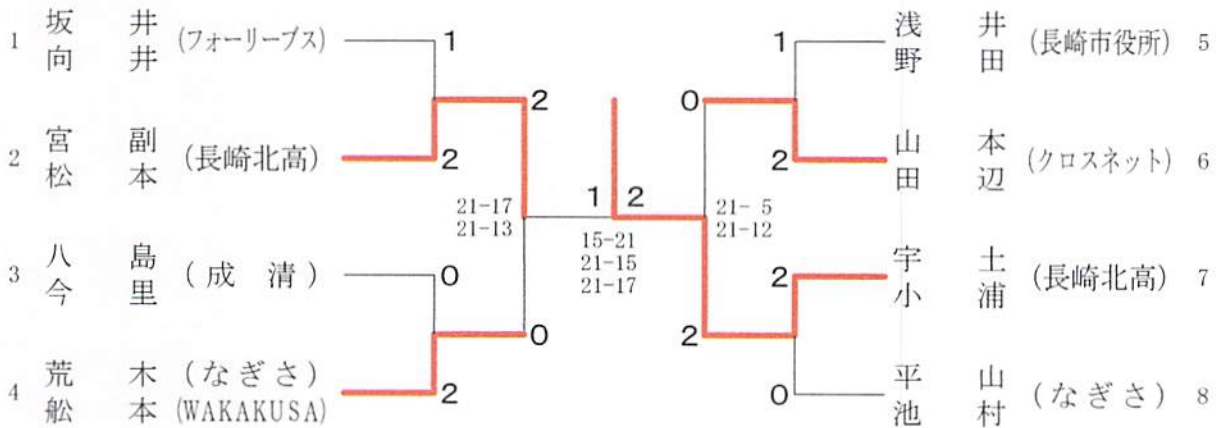

会長杯争奪秋季バドミントンダブルス大会

平成24年11月23日、12月2日
東公園コミュニティ体育館

<男子Aクラス>

<男子Cクラス>

会長杯争奪秋季バドミントンダブルス大会

平成24年11月23日、12月2日
東公園コミュニティ体育館

<男子Bクラス>

<男子Dクラス>

会長杯争奪秋季バドミントンダブルス大会

平成24年11月23日、12月2日
東公園コミュニティ体育館

<女子Aクラス>

<女子Bクラス>

<女子Cクラス>

会長杯争奪秋季バドミントンダブルス大会

平成24年11月23日、12月2日
東公園コミュニティ体育館

<女子Dクラス>