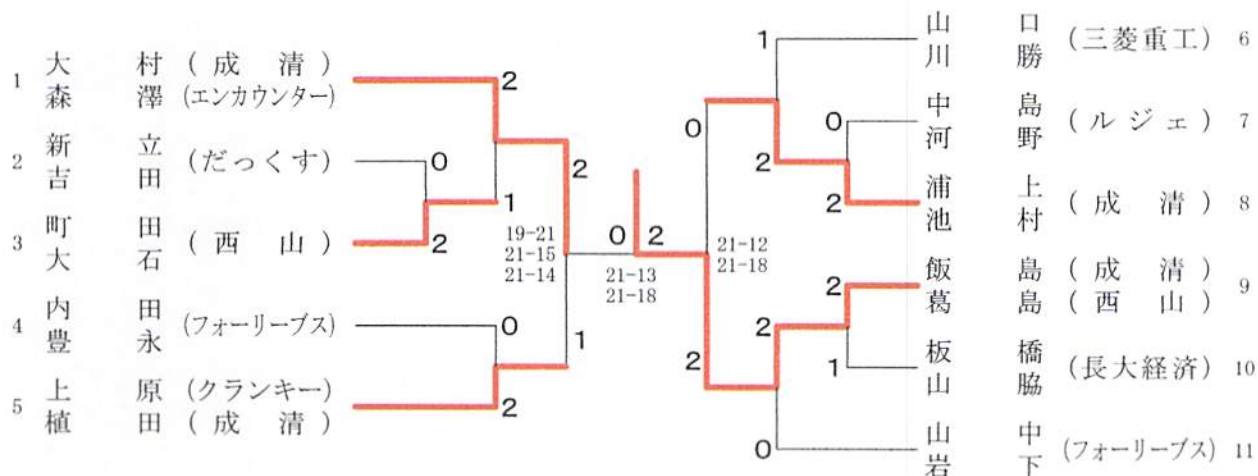

会長杯争奪秋季バドミントンダブルス大会

平成24年11月23日、12月2日
東公園コミュニティ体育館

<男子Aクラス>

<男子Cクラス>

会長杯争奪秋季バドミントンダブルス大会

平成24年11月23日、12月2日
東公園コミュニティ体育館

<男子Bクラス>

<男子Dクラス>

会長杯争奪秋季バドミントンダブルス大会

平成24年11月23日、12月2日
東公園コミュニティ体育館

<女子Aクラス>

<女子Bクラス>

<女子Cクラス>

会長杯争奪秋季バドミントンダブルス大会

平成24年11月23日、12月2日
東公園コミュニティ体育館

<女子Dクラス>