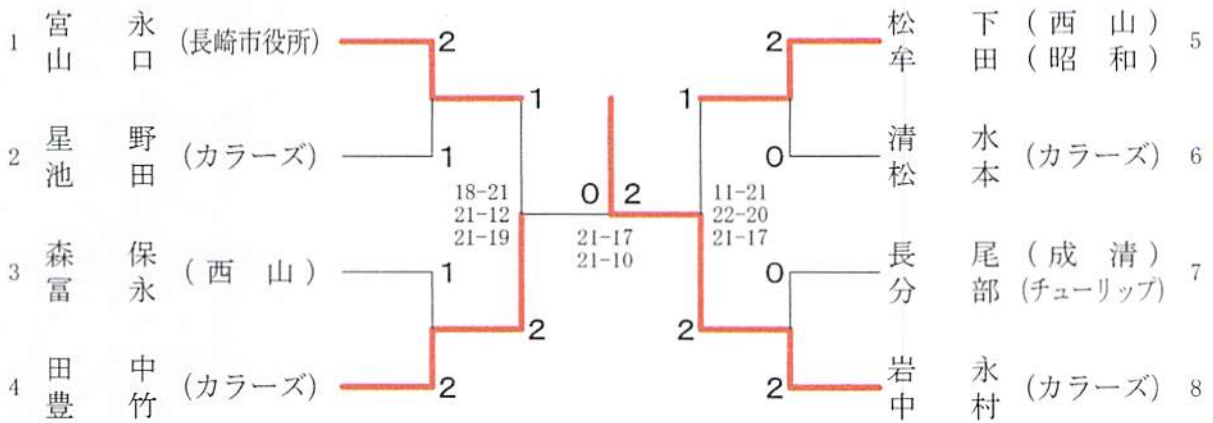

会長杯争奪秋季バドミントンダブルス大会

平成24年11月23日、12月2日
東公園コミュニティ体育館

<男子Aクラス>

<男子Cクラス>

会長杯争奪秋季バドミントンダブルス大会

平成24年11月23日、12月2日
東公園コミュニティ体育館

<男子Bクラス>

<男子Dクラス>

会長杯争奪秋季バドミントンダブルス大会

平成24年11月23日、12月2日
東公園コミュニティ体育館

<女子Aクラス>

<女子Bクラス>

<女子Cクラス>

会長杯争奪秋季バドミントンダブルス大会

平成24年11月23日、12月2日
東公園コミュニティ体育館

<女子Dクラス>