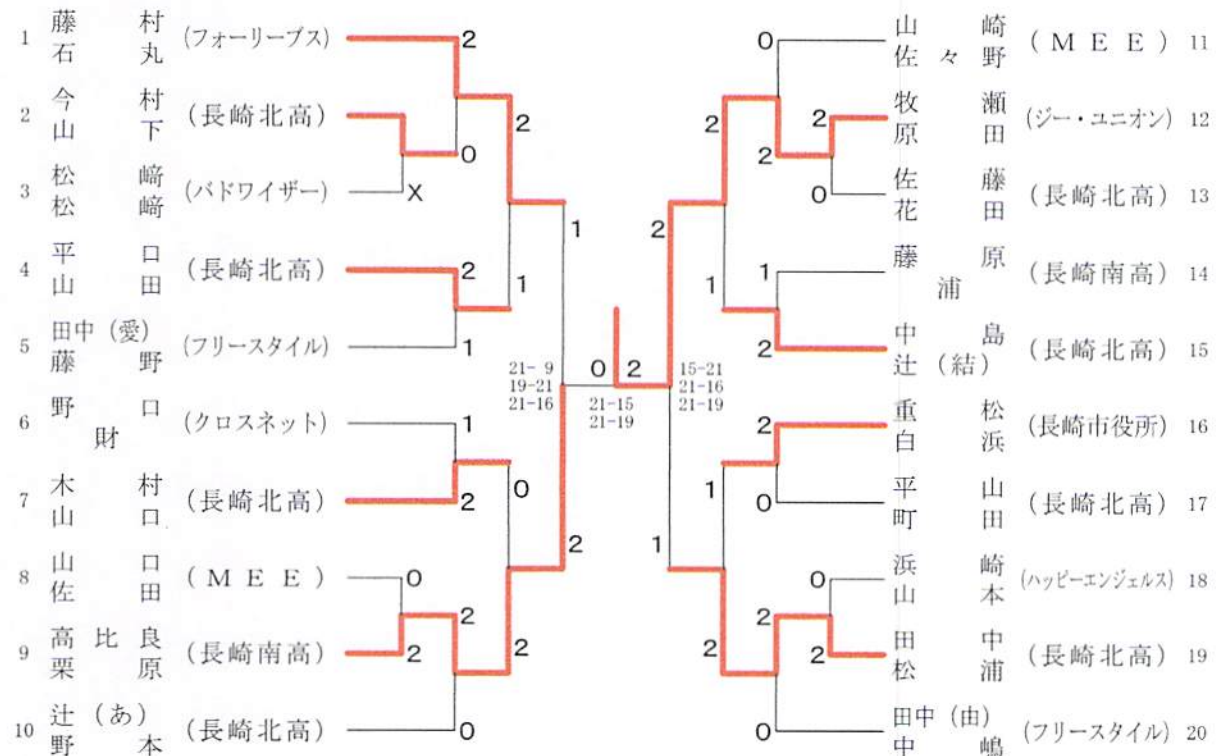

会長杯争奪秋季バドミントンダブルス大会

平成24年11月23日、12月2日
東公園コミュニティ体育館

<男子Aクラス>

<男子Cクラス>

会長杯争奪秋季バドミントンダブルス大会

平成24年11月23日、12月2日
東公園コミュニティ体育館

<男子Bクラス>

<男子Dクラス>

会長杯争奪秋季バドミントンダブルス大会

平成24年11月23日、12月2日
東公園コミュニティ体育館

<女子Aクラス>

<女子Bクラス>

<女子Cクラス>

会長杯争奪秋季バドミントンダブルス大会

平成24年11月23日、12月2日
東公園コミュニティ体育館

<女子Dクラス>

<女子初心者の部>