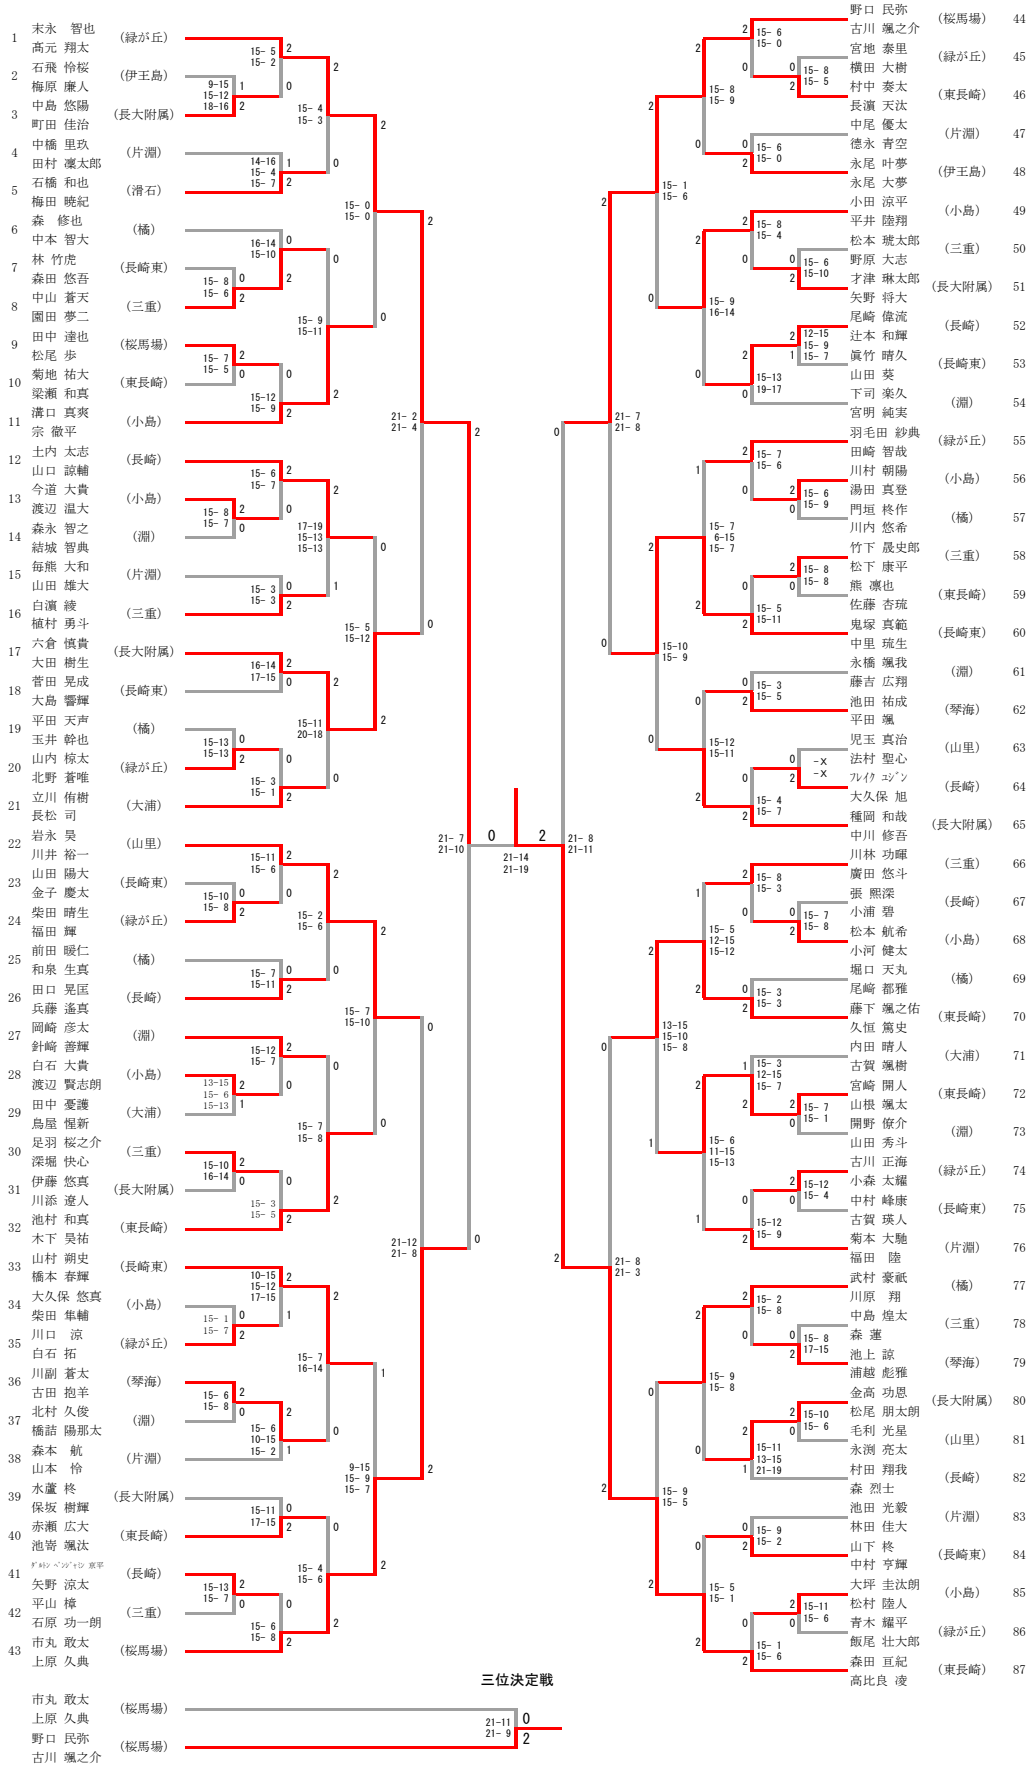

中学男子シングルス

中学男子ダブルス

中学女子シングルス

中学女子ダブルス (1/2)

決勝戦

岡 更奈 (桜馬場)	21-17	0
北村 咲和 (桜馬場)	24-22	2
塚原 李佳 (東長崎)		
早田 帆希 (東長崎)		

中学女子ダブルス (2/2)

56	太田 凜 福本 茜	(山里)	15-9 15-3	2	2	0	2	15-5 15-6	清水 華 岩崎 心美	(三重)	83
57	松田 優華 吉永 伊織	(福田)	15-3 15-4	0	0	0	2	15-12 13-15 19-17	池上 綾音 石松 小華留	(緑が丘)	84
58	野口 風 角松 夏妃	(西泊)	15-3 15-4	2	2	1	2	15-5 15-13	武富 未怜 柳川 ひなた	(長大附属)	85
59	山下 華凜 中村 優来	(緑が丘)	15-9 15-12	2	2	2	2	15-5 15-3	松崎 爽華 田川 あかり	(桜馬場)	86
60	磯本 姫来 小林 莉央	(三重)	16-14 15-11	0	0	2	2	15-5 15-6	嶋山 結迦 宮崎 和花	(橘)	87
61	岩永 小真知 峰 優里菜	(小島)	15-11 15-9	2	0	0	2	15-9 15-5	徳永 舞 川上 陽彩	(小江原)	88
62	岩永 汐織 迫 みのり	(長崎東)	15-11 15-9	0	2	2	2	15-11 15-12	渋谷 結子 本 佳奈子	(長崎)	89
63	松田 ひかる 上野 由莉	(岩屋)	15-10 15-9	2	1	0	2	15-11 15-5	太田 千智 田中 夏稀	(福田)	90
64	志田 ひなた 中尾 悠希	(琴海)	15-5 15-6	0	0	0	2	15-4 15-5	小國 詩音 山口 とわ嘩	(長崎東)	91
65	竹野 友菜 錦戸 里奈	(土井首)	14-16 15-10 15-11	0	0	2	2	15-6 15-3	松尾 優衣 石本 珠麗愛	(岩屋)	92
66	西山 萌々夏 竹谷 元奈	(小江原)	16-14 15-2	0	2	2	2	15-7 15-7	松本 美耶 松尾 流奈	(西泊)	93
67	岩永 優来 加藤 杏	(桜馬場)	15-9 10-15 15-12	1	2	0	2	15-5 15-1	亀山 逢世 奥村 唯奈	(淵)	94
68	増田 佳純 福田 帆香	(長大附属)	15-9 10-15 15-12	1	2	2	2	15-10 15-4	山口 愛奈 安藤 美尋	(東長崎)	95
69	赤星真心 林田杏夏	(大浦)	16-21 21-12 21-15	1	2	2	2	15-5 15-4	小野 くるみ 尾上 麗音	(三和)	96
70	山口 愛生 竹内 聖奈	(三和)	15-3 15-8	0	2	2	2	15-5 15-4	川上 愛莉 境 ひより	(琴海)	97
71	材木 優菜 平田 真愛	(東長崎)	15-4 15-10	0	2	0	2	15-4 15-10	溝上彩乃 中村美咲	(大浦)	98
72	荒木 愛菜 堀 心瞳	(橘)	15-11 15-8	2	1	0	2	15-5 15-8	小野田 みう 市川 百伽	(橘)	99
73	相馬 怜奈 中野 麗来	(緑が丘)	15-13 9-15 15-12	0	0	2	2	15-9 11-15 15-12	砂山 夕貴 久保 亜理紗	(山里)	100
74	小宮 つくし 金子 晴香	(日見)	15-10 15-6	0	2	1	2	15-11 10-15 15-10	堀江 穂香 宮下 由芽加	(西浦上)	101
75	山村 陽彩 水谷 美咲	(淵)	15-10 15-6	2	2	1	2	15-8 15-3	藤谷 梨々子 松浦 乃愛	(片淵)	102
76	森山 怜菜 川瀬 優里那	(伊王島)	15-7 15-8	2	0	2	2	15-11 15-12	高比良 音彩 田邊 和奏	(日見)	103
77	今野 まひろ 堀田 凜	(桜馬場)	15-6 15-10	0	0	1	2	19-17 12-15 15-8	小林 美映 松尾 七寧	(土井首)	104
78	大石 夢梨亜 多田 夏彩	(山里)	15-13 15-8	0	0	2	2	11-15 15-2 15-8	山崎 さくら 川上 里彩	(長大附属)	105
79	風浦 りりか 平石 菜々星	(小江原)	15-13 15-8	0	2	2	2	15-7 15-4	村田 帆乃可 村山 瑛琶	(小島)	106
80	入口 仁香 春田 七海	(福田)	15-5 15-5	0	0	0	2	15-7 15-7	小泉 友香 平畑 葉奈	(三重)	107
81	西田 伊澄 川辺 美結	(西泊)	15-3 15-2	2	2	0	2	15-8 15-8	井手 彩愛 草野 美空	(三和)	108
82	荒木 花野 平山 莉子	(西浦上)	15-3 15-2	2	2	2	2	15-5 15-12	塚原 李佳 早田 帆希	(東長崎)	109