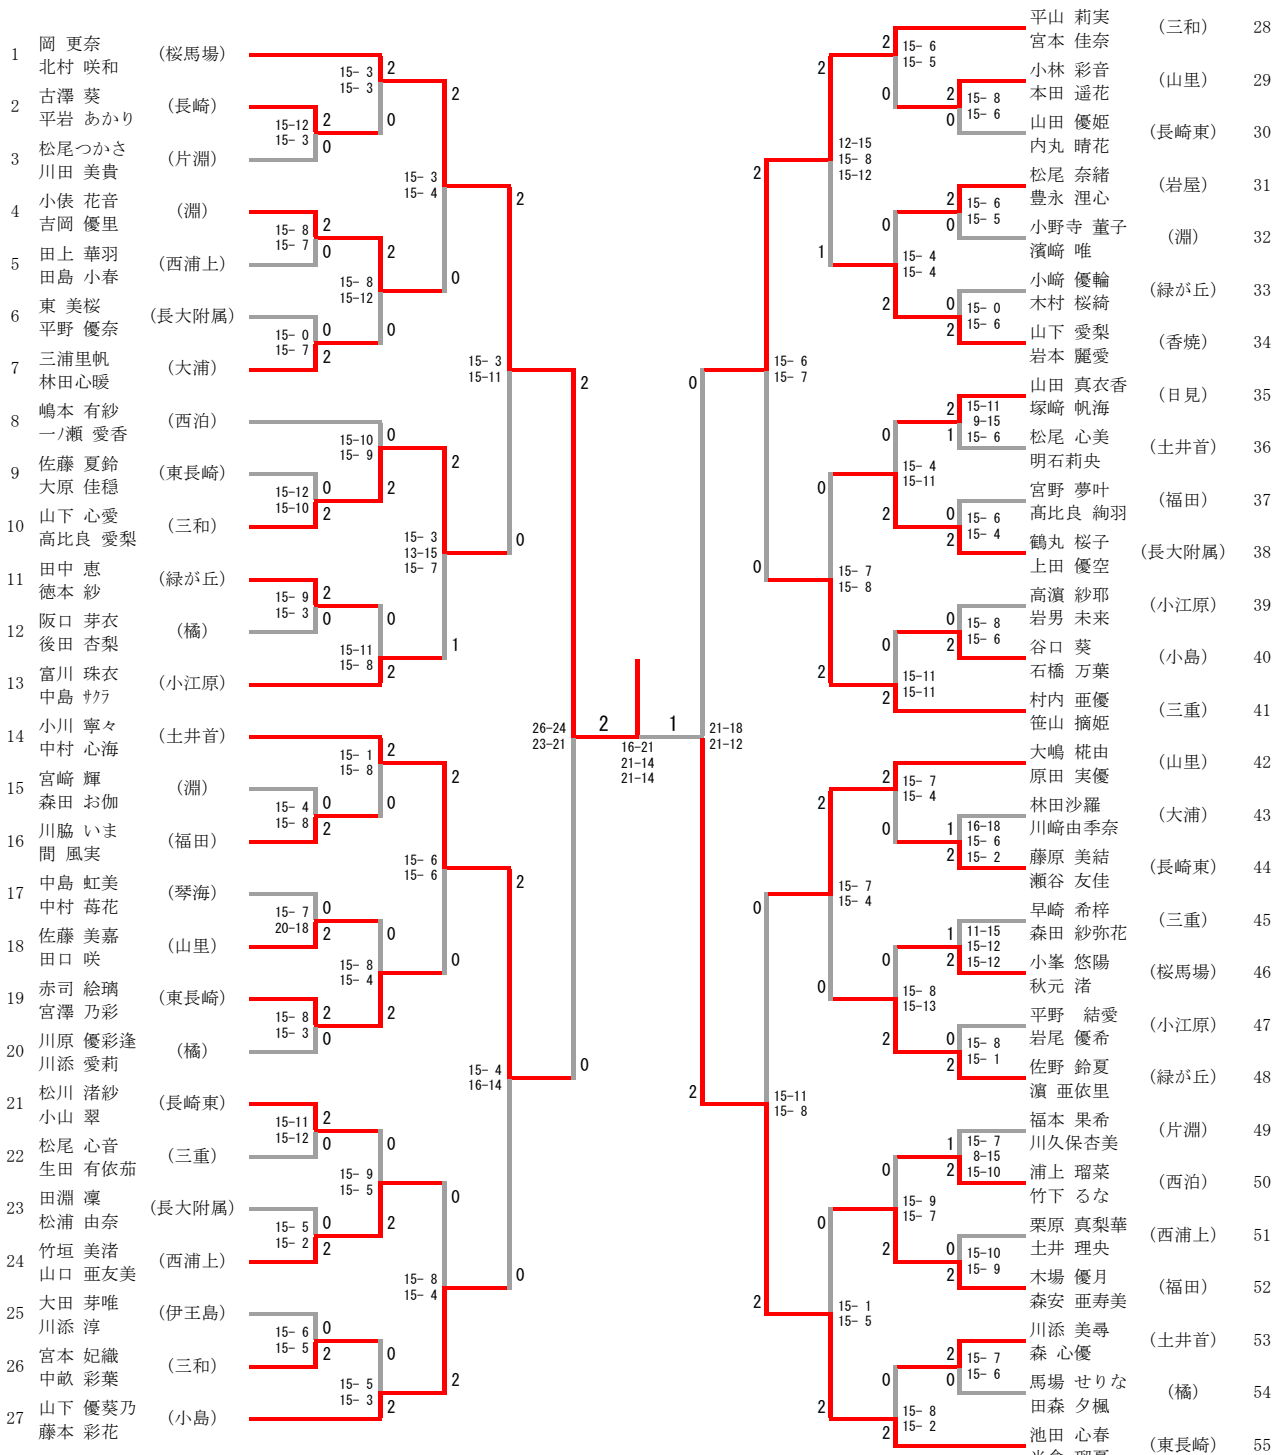

中学男子シングルス

中学男子ダブルス

中学女子シングルス

中学女子ダブルス (1/2)

決勝戦

岡 更奈 (桜馬場)	21-17	0
北村 咲和 (桜馬場)	24-22	2
塚原 李佳 (東長崎)		
早田 帆希 (東長崎)		

中学女子ダブルス (2/2)

56	太田 凜 福本 茜	(山里)	15-9 15-3	2	2	0	2	15-5 15-6	清水 華 岩崎 心美	(三重)	83
57	松田 優華 吉永 伊織	(福田)	15-3 15-4	0	0	0	2	15-12 13-15 19-17	池上 綾音 石松 小華留	(緑が丘)	84
58	野口 風 角松 夏妃	(西泊)	15-3 15-4	2	2	1	2	15-5 15-13	武富 未怜 柳川 ひなた	(長大附属)	85
59	山下 華凜 中村 優来	(緑が丘)	15-9 15-12	2	2	2	2	15-5 15-3	松崎 爽華 田川 あかり	(桜馬場)	86
60	磯本 姫来 小林 莉央	(三重)	16-14 15-11	0	0	2	2	15-5 15-6	嶋山 結迦 宮崎 和花	(橘)	87
61	岩永 小真知 峰 優里菜	(小島)	15-11 15-9	2	0	0	2	15-9 15-5	徳永 舞 川上 陽彩	(小江原)	88
62	岩永 汐織 迫 みのり	(長崎東)	15-11 15-9	0	2	2	2	15-11 15-12	渋谷 結子 本 佳奈子	(長崎)	89
63	松田 ひかる 上野 由莉	(岩屋)	15-10 15-9	2	1	0	2	15-11 15-5	太田 千智 田中 夏稀	(福田)	90
64	志田 ひなた 中尾 悠希	(琴海)	15-5 15-6	0	0	0	2	15-4 15-5	小國 詩音 山口 とわ嘩	(長崎東)	91
65	竹野 友菜 錦戸 里奈	(土井首)	14-16 15-10 15-11	0	0	2	2	15-6 15-3	松尾 優衣 石本 珠麗愛	(岩屋)	92
66	西山 萌々夏 竹谷 元奈	(小江原)	16-14 15-2	0	2	2	2	15-7 15-7	松本 美耶 松尾 流奈	(西泊)	93
67	岩永 優来 加藤 杏	(桜馬場)	15-9 10-15 15-12	1	2	0	2	15-5 15-1	亀山 逢世 奥村 唯奈	(淵)	94
68	増田 佳純 福田 帆香	(長大附属)	15-9 10-15 15-12	1	2	2	2	15-10 15-4	山口 愛奈 安藤 美尋	(東長崎)	95
69	赤星真心 林田杏夏	(大浦)	16-21 21-12 21-15	1	2	2	2	15-5 15-4	小野 くるみ 尾上 麗音	(三和)	96
70	山口 愛生 竹内 聖奈	(三和)	15-3 15-8	0	2	2	2	15-5 15-4	川上 愛莉 境 ひより	(琴海)	97
71	材木 優菜 平田 真愛	(東長崎)	15-4 15-10	0	2	0	2	15-4 15-10	溝上彩乃 中村美咲	(大浦)	98
72	荒木 愛菜 堀 心瞳	(橘)	15-11 15-8	2	1	0	2	15-5 15-8	小野田 みう 市川 百伽	(橘)	99
73	相馬 怜奈 中野 麗来	(緑が丘)	15-13 9-15 15-12	0	0	2	2	15-9 11-15 15-12	砂山 夕貴 久保 亜理紗	(山里)	100
74	小宮 つくし 金子 晴香	(日見)	15-10 15-6	0	2	1	2	15-11 10-15 15-10	堀江 穂香 宮下 由芽加	(西浦上)	101
75	山村 陽彩 水谷 美咲	(淵)	15-10 15-6	2	2	1	2	15-8 15-3	藤谷 梨々子 松浦 乃愛	(片淵)	102
76	森山 怜菜 川瀬 優里那	(伊王島)	15-7 15-8	2	0	2	2	15-11 15-12	高比良 音彩 田邊 和奏	(日見)	103
77	今野 まひろ 堀田 凜	(桜馬場)	15-6 15-10	0	0	1	2	19-17 12-15 15-8	小林 美映 松尾 七寧	(土井首)	104
78	大石 夢梨亜 多田 夏彩	(山里)	15-13 15-8	0	0	2	2	11-15 15-2 15-8	山崎 さくら 川上 里彩	(長大附属)	105
79	風浦 りりか 平石 菜々星	(小江原)	15-13 15-8	0	2	2	2	15-7 15-4	村田 帆乃可 村山 瑛琶	(小島)	106
80	入口 仁香 春田 七海	(福田)	15-5 15-5	0	0	0	2	15-7 15-7	小泉 友香 平畑 葉奈	(三重)	107
81	西田 伊澄 川辺 美結	(西泊)	15-3 15-2	2	2	0	2	15-8 15-8	井手 彩愛 草野 美空	(三和)	108
82	荒木 花野 平山 莉子	(西浦上)	15-3 15-2	2	2	2	2	15-5 15-12	塚原 李佳 早田 帆希	(東長崎)	109