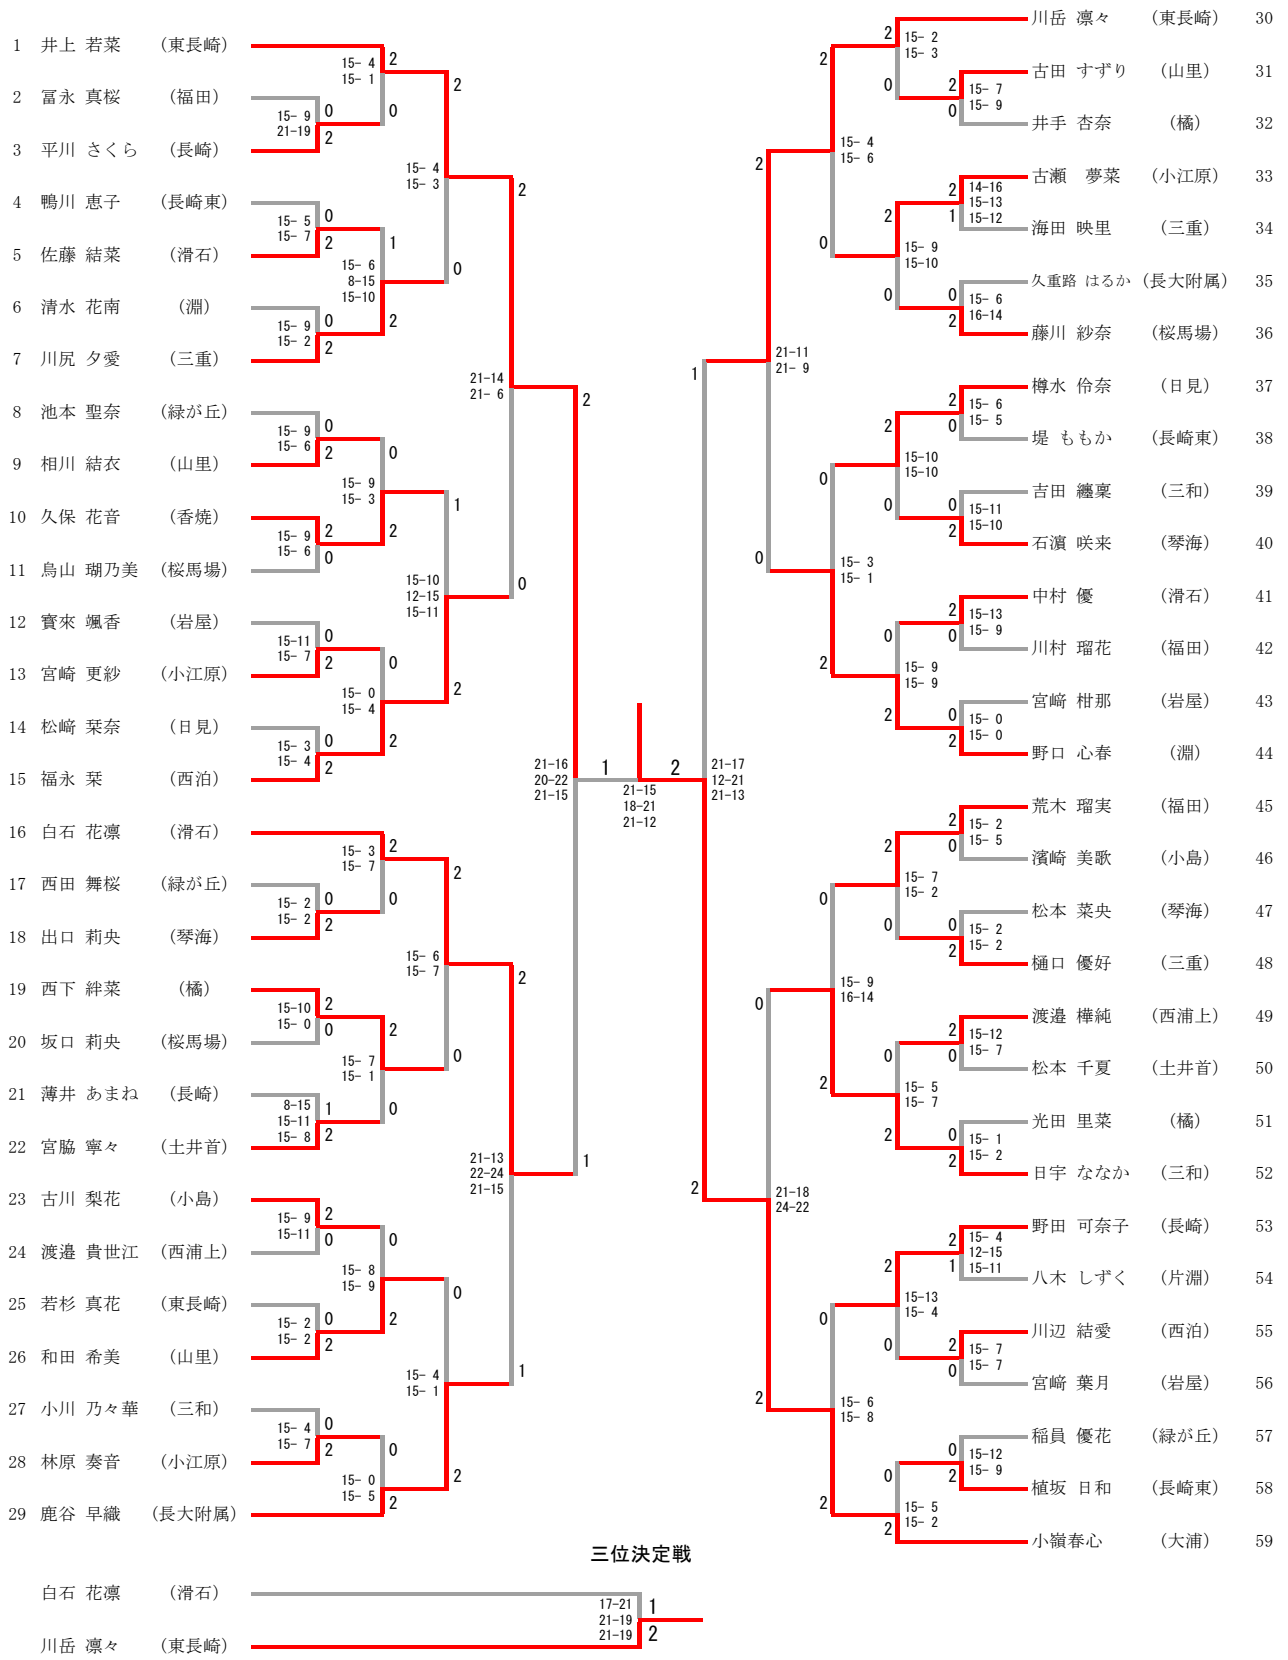

中学男子シングルス

中学男子ダブルス

中学女子シングルス

中学女子ダブルス (1/2)

決勝戦

岡 更奈 (桜馬場)	21-17	0
北村 咲和 (桜馬場)	24-22	2
塚原 李佳 (東長崎)		
早田 帆希 (東長崎)		

中学女子ダブルス (2/2)

56	太田 凜 福本 茜	(山里)	15-9 15-3	2	2	0	2	15-5 15-6	清水 華 岩崎 心美	(三重)	83
57	松田 優華 吉永 伊織	(福田)	15-3 15-4	0	0	0	2	15-12 13-15 19-17	池上 綾音 石松 小華留	(緑が丘)	84
58	野口 風 角松 夏妃	(西泊)	15-3 15-4	2	2	1	2	15-5 15-13	武富 未怜 柳川 ひなた	(長大附属)	85
59	山下 華凜 中村 優来	(緑が丘)	15-9 15-12	2	2	2	2	15-5 15-3	松崎 爽華 田川 あかり	(桜馬場)	86
60	磯本 姫来 小林 莉央	(三重)	16-14 15-11	0	0	2	2	15-5 15-6	嶋山 結迦 宮崎 和花	(橘)	87
61	岩永 小真知 峰 優里菜	(小島)	15-11 15-9	2	0	0	2	15-9 15-5	徳永 舞 川上 陽彩	(小江原)	88
62	岩永 汐織 迫 みのり	(長崎東)	15-11 15-9	0	2	2	2	15-11 15-12	渋谷 結子 本 佳奈子	(長崎)	89
63	松田 ひかる 上野 由莉	(岩屋)	15-10 15-9	2	1	0	2	15-11 15-5	太田 千智 田中 夏稀	(福田)	90
64	志田 ひなた 中尾 悠希	(琴海)	15-5 15-6	0	0	0	2	15-4 15-5	小國 詩音 山口 とわ嘩	(長崎東)	91
65	竹野 友菜 錦戸 里奈	(土井首)	14-16 15-10 15-11	0	0	2	2	15-6 15-3	松尾 優衣 石本 珠麗愛	(岩屋)	92
66	西山 萌々夏 竹谷 元奈	(小江原)	16-14 15-2	0	2	2	2	15-7 15-7	松本 美耶 松尾 流奈	(西泊)	93
67	岩永 優来 加藤 杏	(桜馬場)	15-9 10-15 15-12	1	2	0	2	15-5 15-1	亀山 逢世 奥村 唯奈	(淵)	94
68	増田 佳純 福田 帆香	(長大附属)	15-9 10-15 15-12	1	2	2	2	15-10 15-4	山口 愛奈 安藤 美尋	(東長崎)	95
69	赤星真心 林田杏夏	(大浦)	16-21 21-12 21-15	1	2	2	2	15-5 15-4	小野 くるみ 尾上 麗音	(三和)	96
70	山口 愛生 竹内 聖奈	(三和)	15-3 15-8	0	2	2	2	15-5 15-4	川上 愛莉 境 ひより	(琴海)	97
71	材木 優菜 平田 真愛	(東長崎)	15-4 15-10	0	2	0	2	15-4 15-10	溝上彩乃 中村美咲	(大浦)	98
72	荒木 愛菜 堀 心瞳	(橘)	15-11 15-8	2	1	0	2	15-5 15-8	小野田 みう 市川 百伽	(橘)	99
73	相馬 怜奈 中野 麗来	(緑が丘)	15-13 9-15 15-12	0	0	2	2	15-9 11-15 15-12	砂山 夕貴 久保 亜理紗	(山里)	100
74	小宮 つくし 金子 晴香	(日見)	15-10 15-6	0	2	1	2	15-11 10-15 15-10	堀江 穂香 宮下 由芽加	(西浦上)	101
75	山村 陽彩 水谷 美咲	(淵)	15-10 15-6	2	2	1	2	15-8 15-3	藤谷 梨々子 松浦 乃愛	(片淵)	102
76	森山 怜菜 川瀬 優里那	(伊王島)	15-7 15-8	2	0	2	2	15-11 15-12	高比良 音彩 田邊 和奏	(日見)	103
77	今野 まひろ 堀田 凜	(桜馬場)	15-6 15-10	0	0	1	2	19-17 12-15 15-8	小林 美映 松尾 七寧	(土井首)	104
78	大石 夢梨亜 多田 夏彩	(山里)	15-13 15-8	0	0	2	2	11-15 15-2 15-8	山崎 さくら 川上 里彩	(長大附属)	105
79	風浦 りりか 平石 菜々星	(小江原)	15-13 15-8	0	2	2	2	15-7 15-4	村田 帆乃可 村山 瑛琶	(小島)	106
80	入口 仁香 春田 七海	(福田)	15-5 15-5	0	0	0	2	15-7 15-7	小泉 友香 平畑 葉奈	(三重)	107
81	西田 伊澄 川辺 美結	(西泊)	15-3 15-2	2	2	0	2	15-8 15-8	井手 彩愛 草野 美空	(三和)	108
82	荒木 花野 平山 莉子	(西浦上)	15-3 15-2	2	2	2	2	15-5 15-12	塚原 李佳 早田 帆希	(東長崎)	109