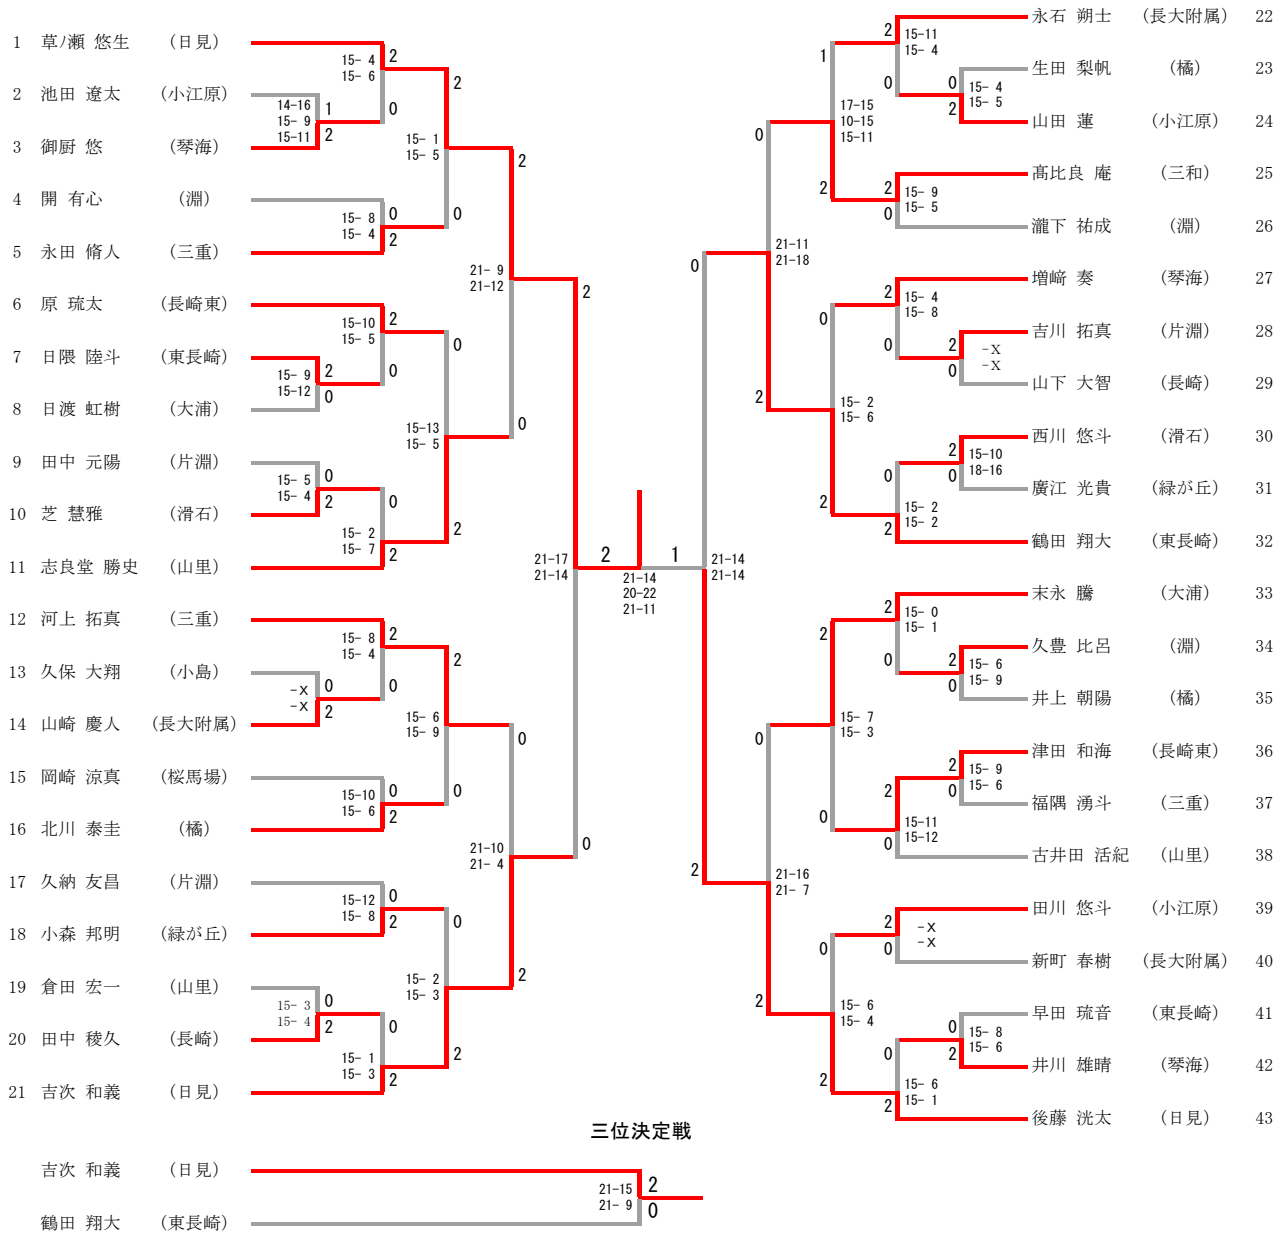

中学男子シングルス

中学男子ダブルス

中学女子シングルス

中学女子ダブルス (1/2)

決勝戦

岡 更奈 (桜馬場)	21-17	0
北村 咲和 (桜馬場)	24-22	2
塚原 李佳 (東長崎)		
早田 帆希 (東長崎)		

中学女子ダブルス (2/2)

56	太田 凜 福本 茜	(山里)	15-9 15-3	2	2	0	2	15-5 15-6	清水 華 岩崎 心美	(三重)	83
57	松田 優華 吉永 伊織	(福田)	15-3 15-4	0	0	0	2	15-12 13-15 19-17	池上 綾音 石松 小華留	(緑が丘)	84
58	野口 風 角松 夏妃	(西泊)	15-3 15-4	2	2	1	2	15-5 15-13	武富 未怜 柳川 ひなた	(長大附属)	85
59	山下 華凜 中村 優来	(緑が丘)	15-9 15-12	2	2	2	2	15-5 15-3	松崎 爽華 田川 あかり	(桜馬場)	86
60	磯本 姫来 小林 莉央	(三重)	16-14 15-11	0	0	2	2	15-5 15-6	嶋山 結迦 宮崎 和花	(橘)	87
61	岩永 小真知 峰 優里菜	(小島)	15-11 15-9	2	0	0	2	15-9 15-5	徳永 舞 川上 陽彩	(小江原)	88
62	岩永 汐織 迫 みのり	(長崎東)	15-11 15-9	0	2	2	2	15-11 15-12	渋谷 結子 本 佳奈子	(長崎)	89
63	松田 ひかる 上野 由莉	(岩屋)	15-10 15-9	2	1	0	2	15-11 15-5	太田 千智 田中 夏稀	(福田)	90
64	志田 ひなた 中尾 悠希	(琴海)	15-5 15-6	0	0	0	2	15-4 15-5	小國 詩音 山口 とわ嘩	(長崎東)	91
65	竹野 友菜 錦戸 里奈	(土井首)	14-16 15-10 15-11	0	0	2	2	15-6 15-3	松尾 優衣 石本 珠麗愛	(岩屋)	92
66	西山 萌々夏 竹谷 元奈	(小江原)	16-14 15-2	0	2	2	2	15-7 15-7	松本 美耶 松尾 流奈	(西泊)	93
67	岩永 優来 加藤 杏	(桜馬場)	15-9 10-15 15-12	1	2	0	2	15-5 15-1	亀山 逢世 奥村 唯奈	(淵)	94
68	増田 佳純 福田 帆香	(長大附属)	15-9 10-15 15-12	1	2	2	2	15-10 15-4	山口 愛奈 安藤 美尋	(東長崎)	95
69	赤星真心 林田杏夏	(大浦)	16-21 21-12 21-15	1	2	2	2	15-5 15-4	小野 くるみ 尾上 麗音	(三和)	96
70	山口 愛生 竹内 聖奈	(三和)	15-3 15-8	0	2	2	2	15-5 15-4	川上 愛莉 境 ひより	(琴海)	97
71	材木 優菜 平田 真愛	(東長崎)	15-4 15-10	0	2	0	2	15-4 15-10	溝上彩乃 中村美咲	(大浦)	98
72	荒木 愛菜 堀 心瞳	(橘)	15-11 15-8	2	1	0	2	15-5 15-8	小野田 みう 市川 百伽	(橘)	99
73	相馬 怜奈 中野 麗来	(緑が丘)	15-13 9-15 15-12	0	0	2	2	15-9 11-15 15-12	砂山 夕貴 久保 亜理紗	(山里)	100
74	小宮 つくし 金子 晴香	(日見)	15-10 15-6	0	2	1	2	15-11 10-15 15-10	堀江 穂香 宮下 由芽加	(西浦上)	101
75	山村 陽彩 水谷 美咲	(淵)	15-10 15-6	2	2	1	2	15-8 15-3	藤谷 梨々子 松浦 乃愛	(片淵)	102
76	森山 怜菜 川瀬 優里那	(伊王島)	15-7 15-8	2	0	2	2	15-11 15-12	高比良 音彩 田邊 和奏	(日見)	103
77	今野 まひろ 堀田 凜	(桜馬場)	15-6 15-10	0	0	1	2	19-17 12-15 15-8	小林 美映 松尾 七寧	(土井首)	104
78	大石 夢梨亜 多田 夏彩	(山里)	15-13 15-8	0	0	2	2	11-15 15-2 15-8	山崎 さくら 川上 里彩	(長大附属)	105
79	風浦 りりか 平石 菜々星	(小江原)	15-13 15-8	0	2	2	2	15-7 15-4	村田 帆乃可 村山 瑛琶	(小島)	106
80	入口 仁香 春田 七海	(福田)	15-5 15-5	0	0	0	2	15-7 15-7	小泉 友香 平畑 葉奈	(三重)	107
81	西田 伊澄 川辺 美結	(西泊)	15-3 15-2	2	2	0	2	15-8 15-8	井手 彩愛 草野 美空	(三和)	108
82	荒木 花野 平山 莉子	(西浦上)	15-3 15-2	2	2	2	2	15-5 15-12	塚原 李佳 早田 帆希	(東長崎)	109