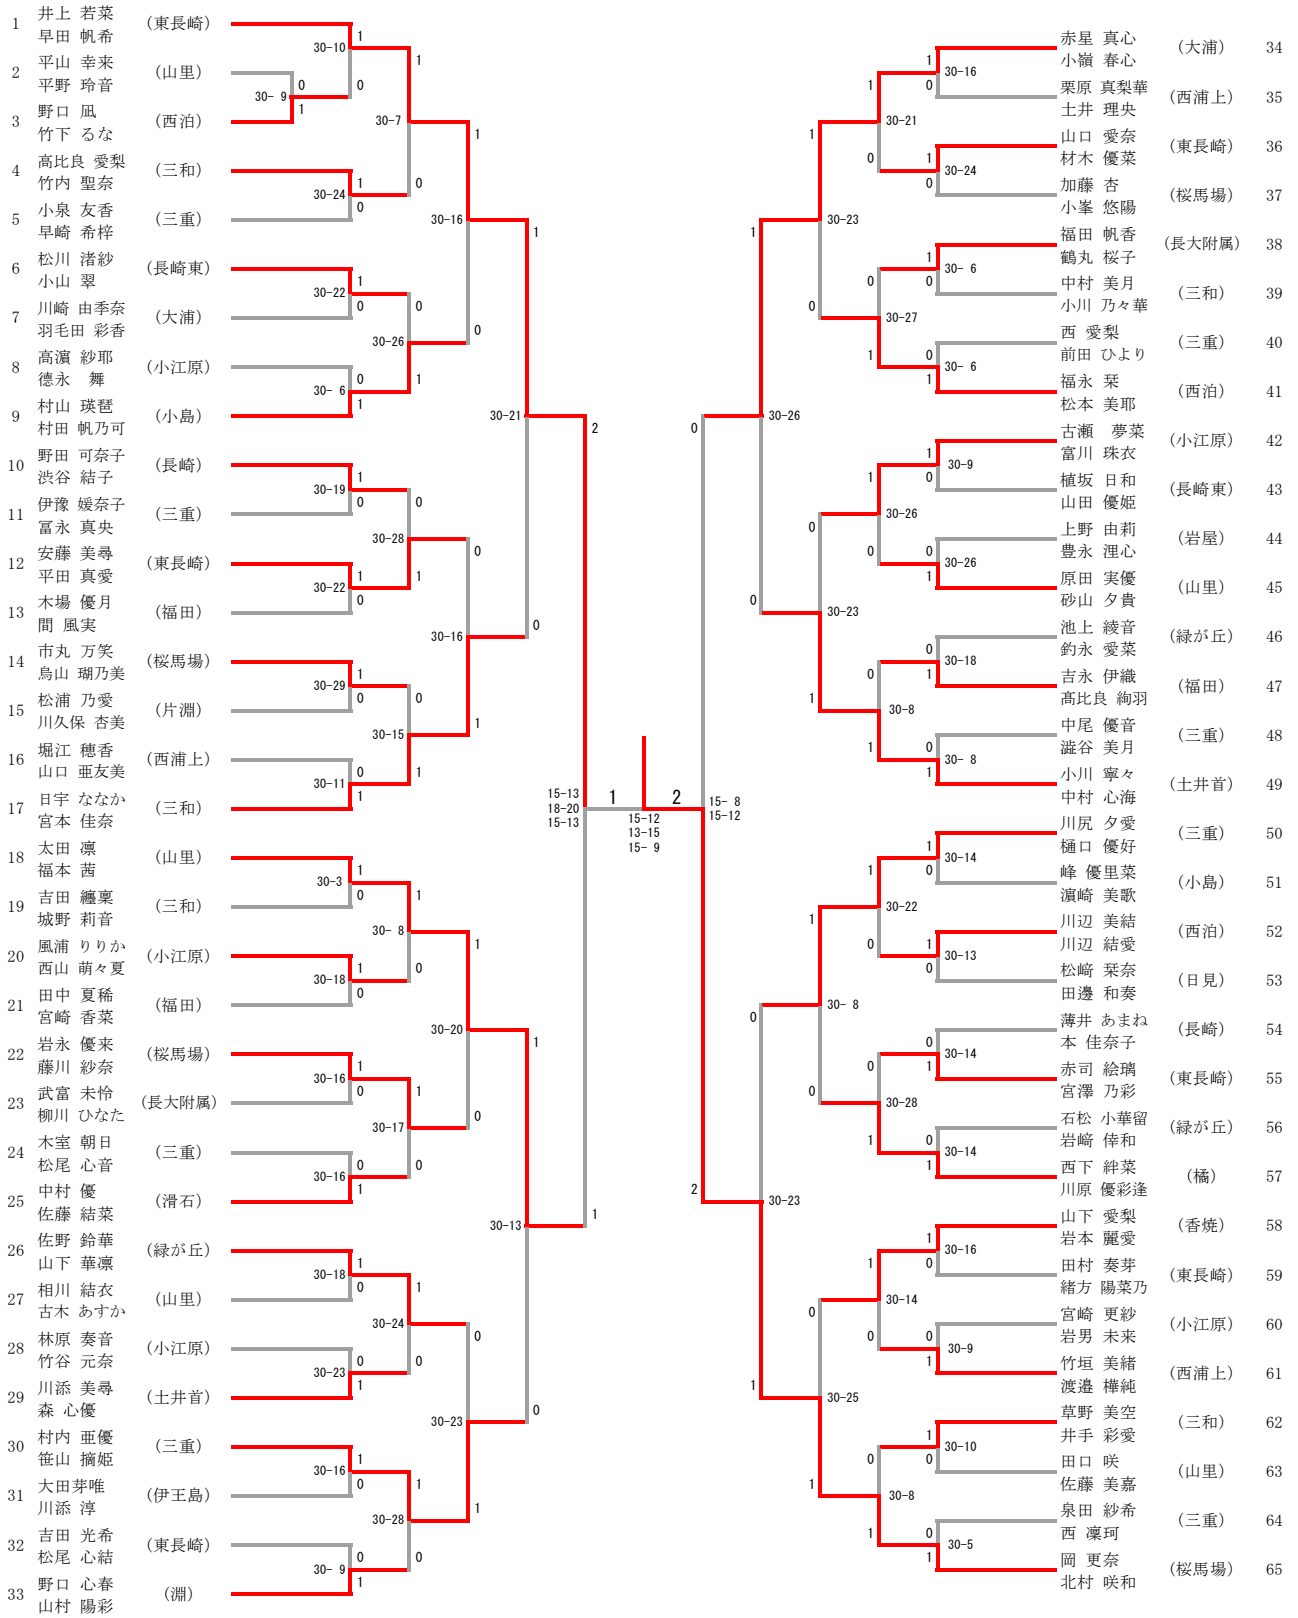

# 中学男子ダブルス (1/2)

## 中学男子ダブルス (2/2)

# 中学女子ダブルス (1/2)