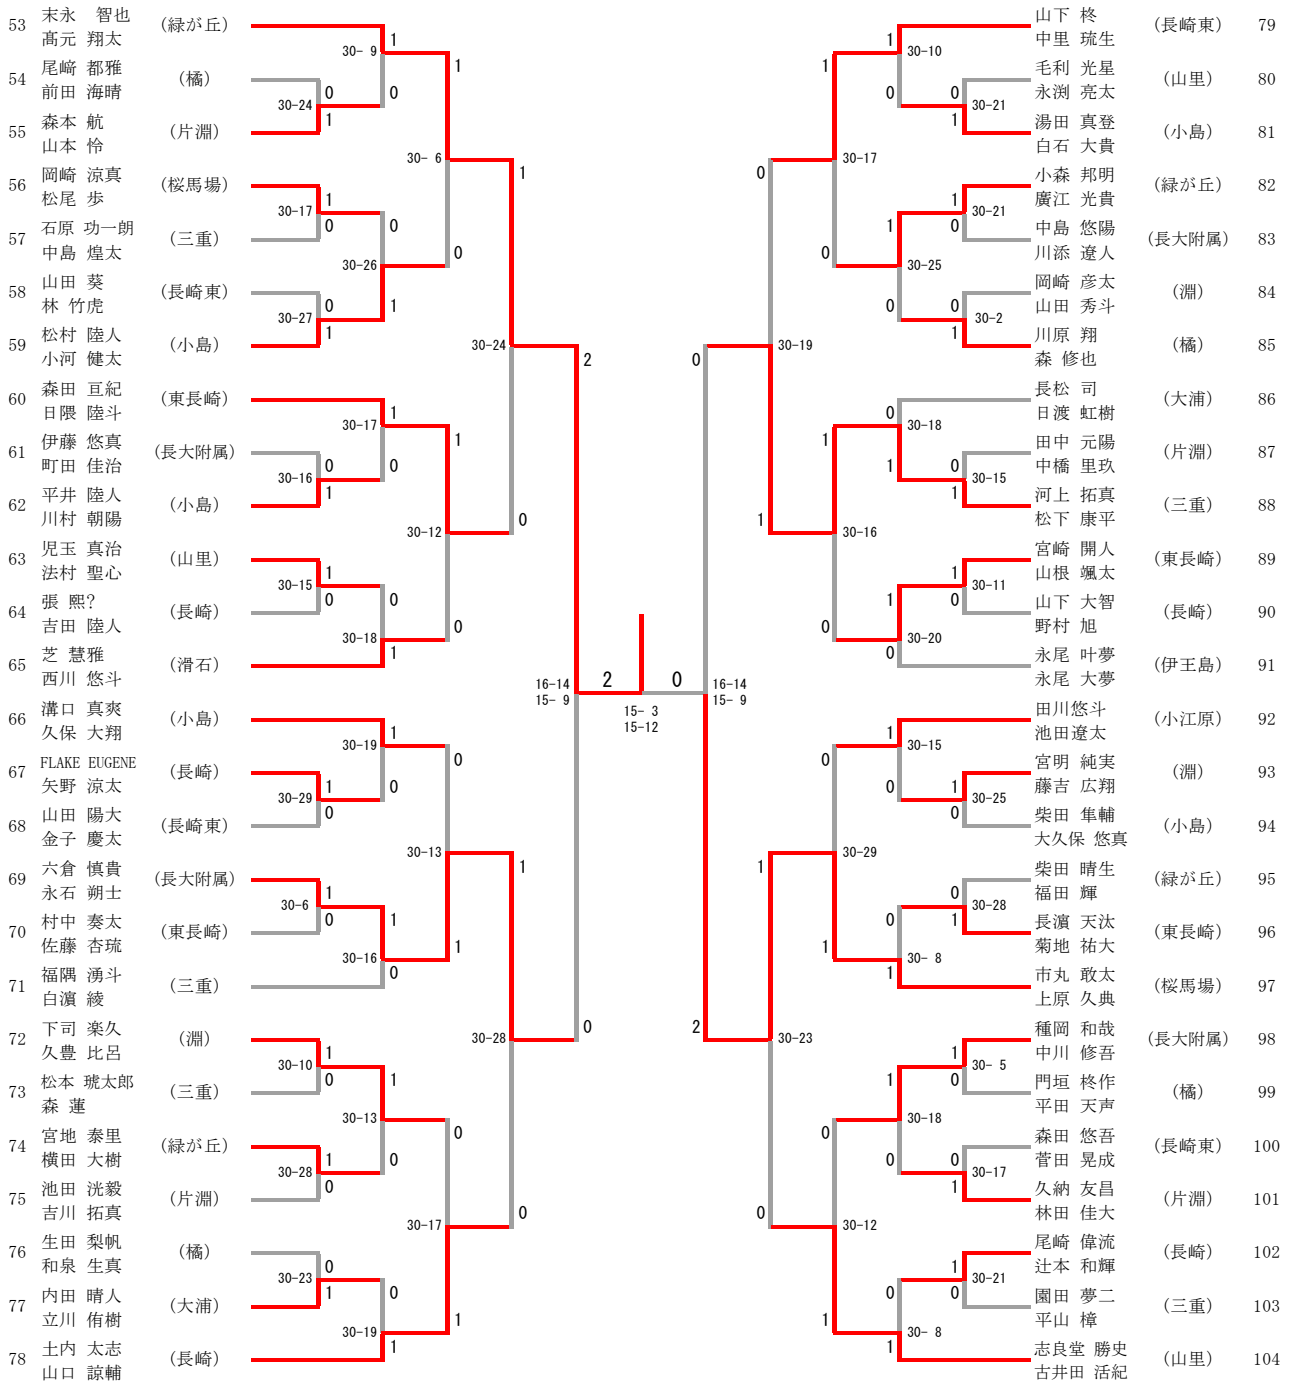

# 中学男子ダブルス (1/2)

## 中学男子ダブルス (2/2)

# 中学女子ダブルス (1/2)