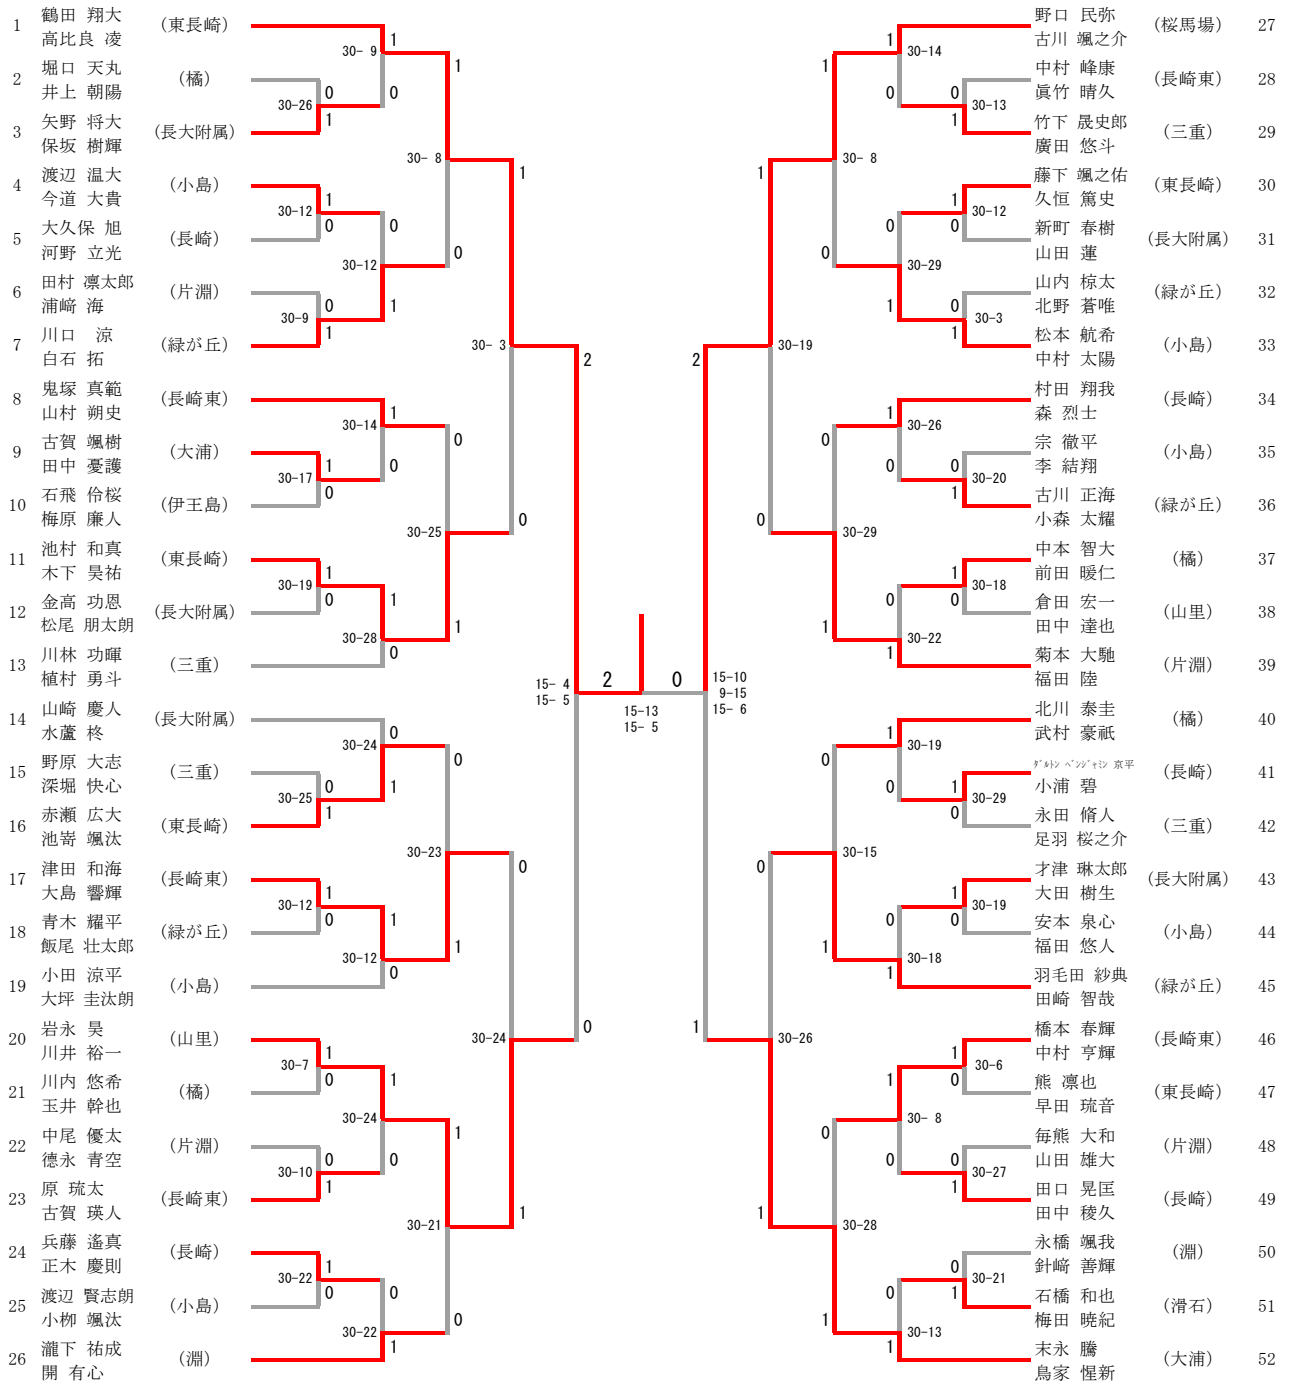

# 中学男子ダブルス (1/2)

## 中学男子ダブルス (2/2)

# 中学女子ダブルス (1/2)