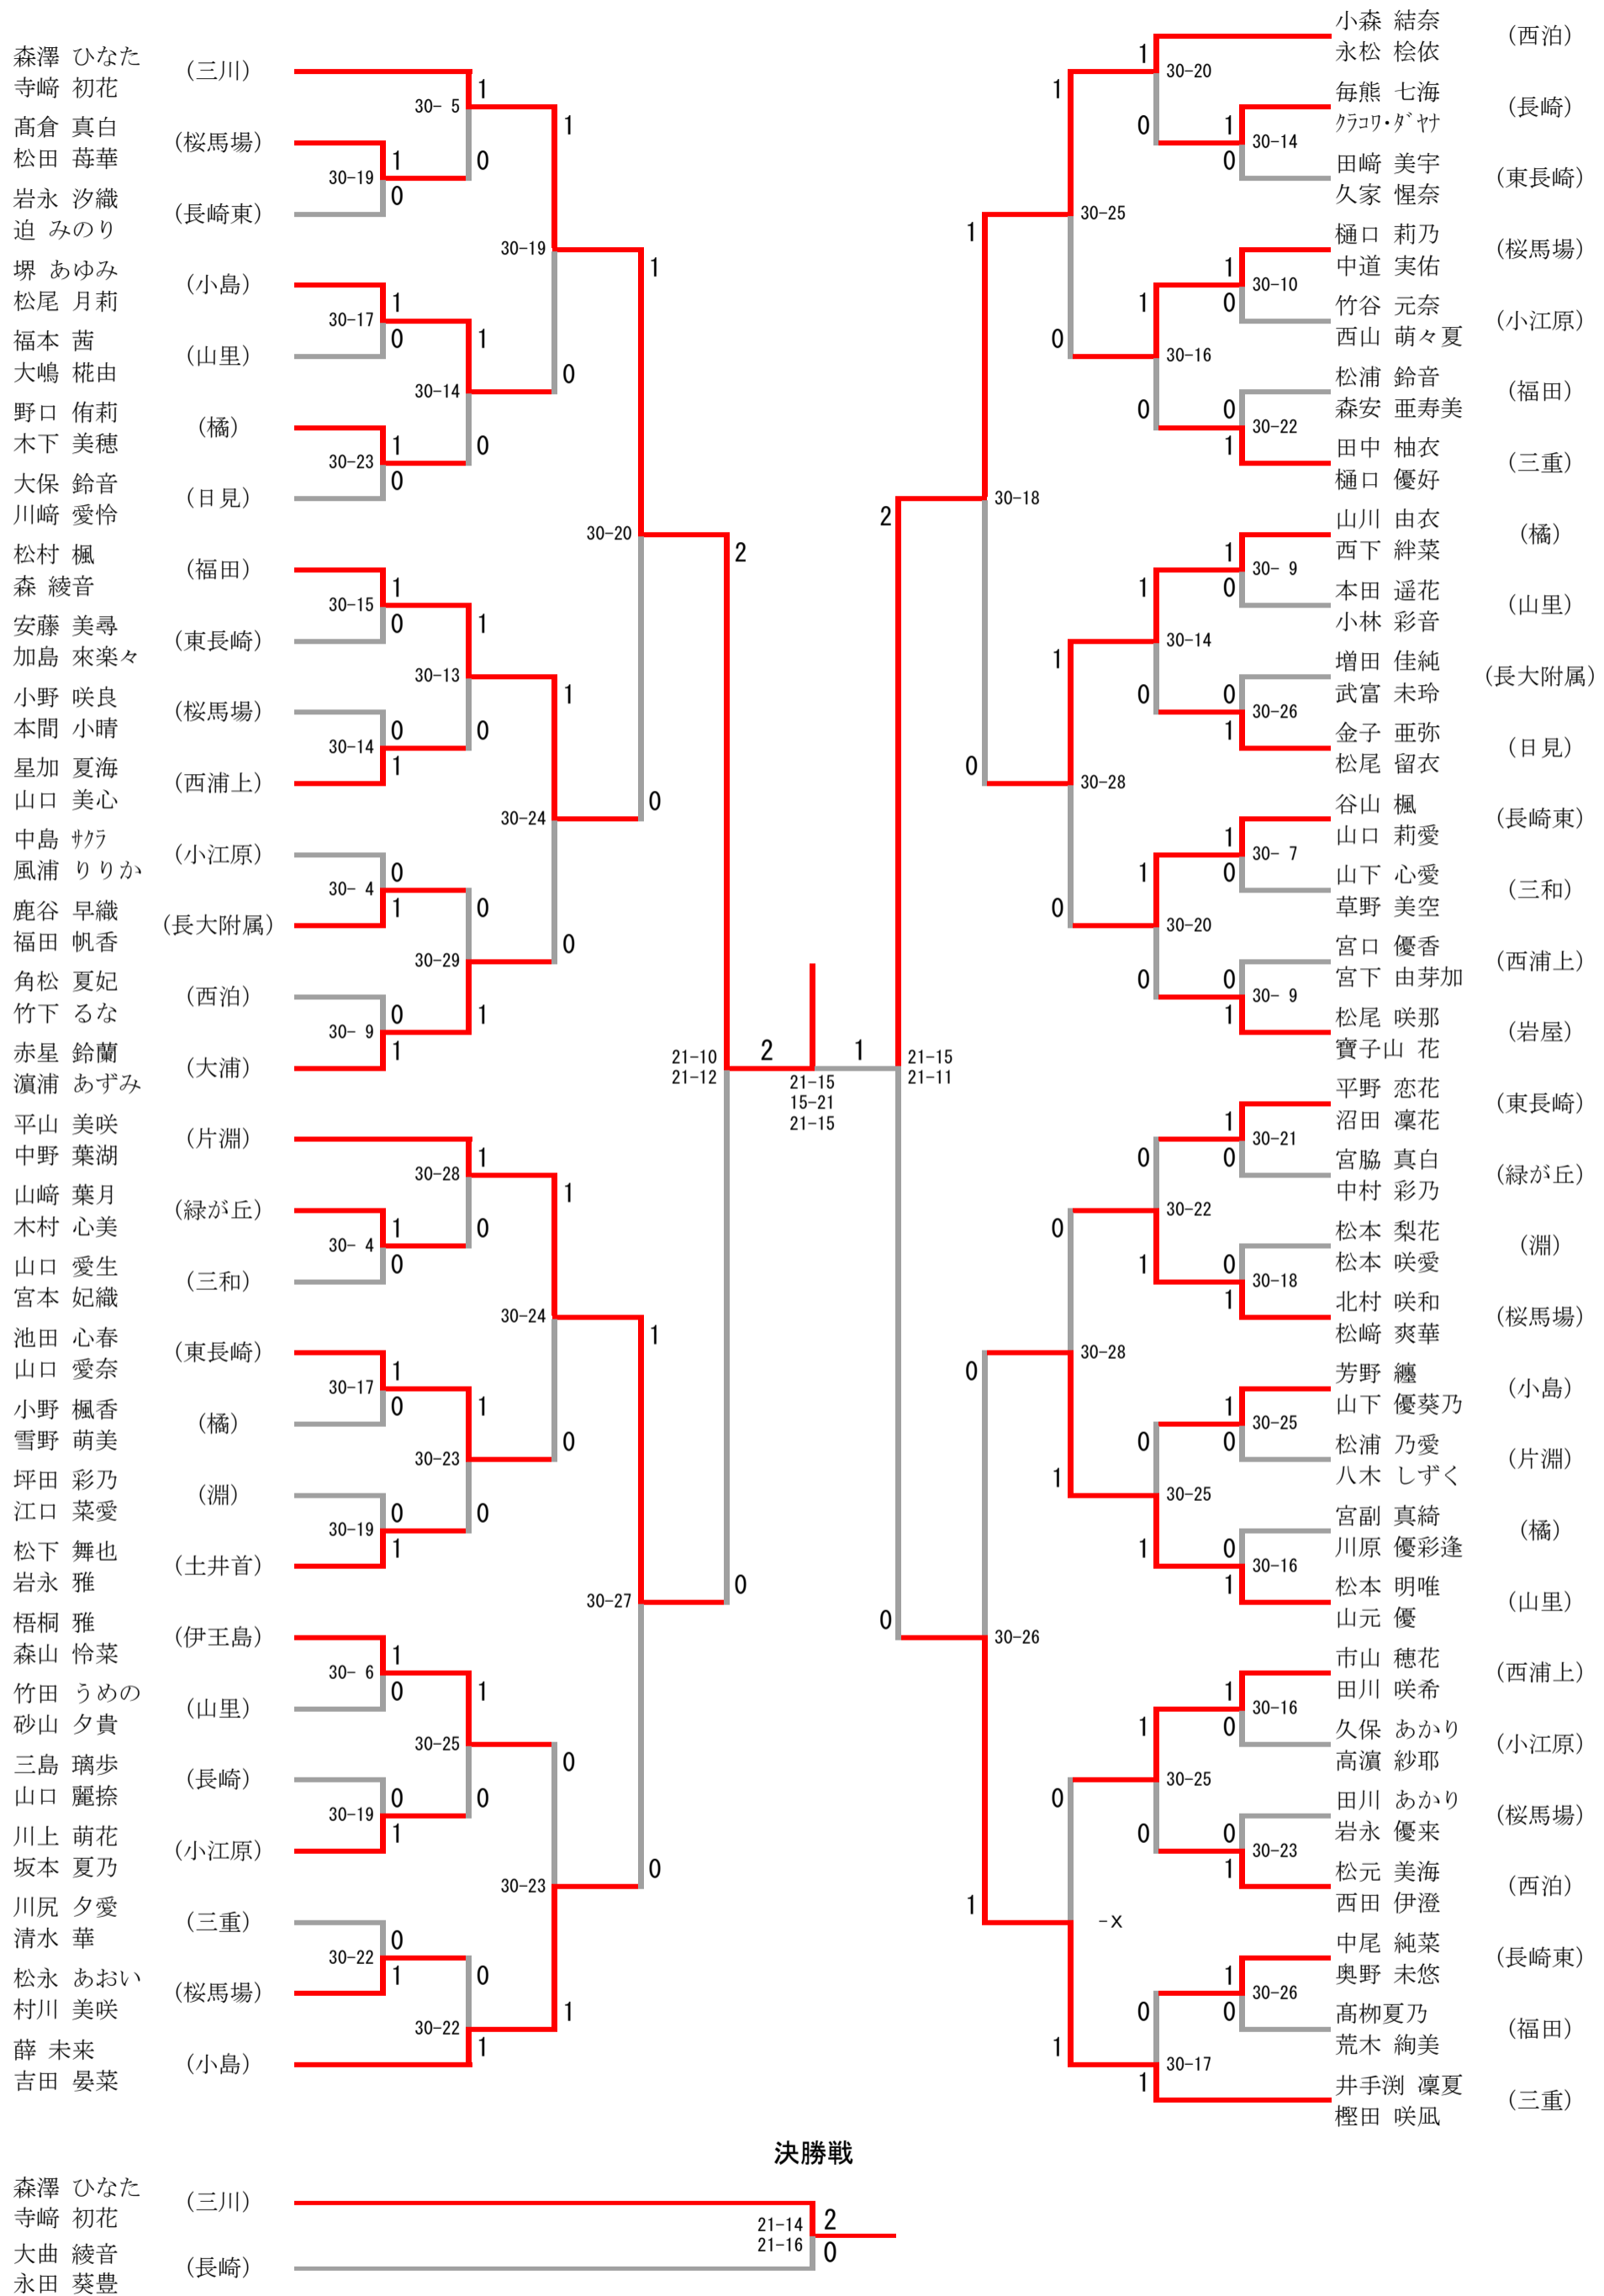

# 中学女子ダブルス (1/2)

中学女子ダブルス (2/2)