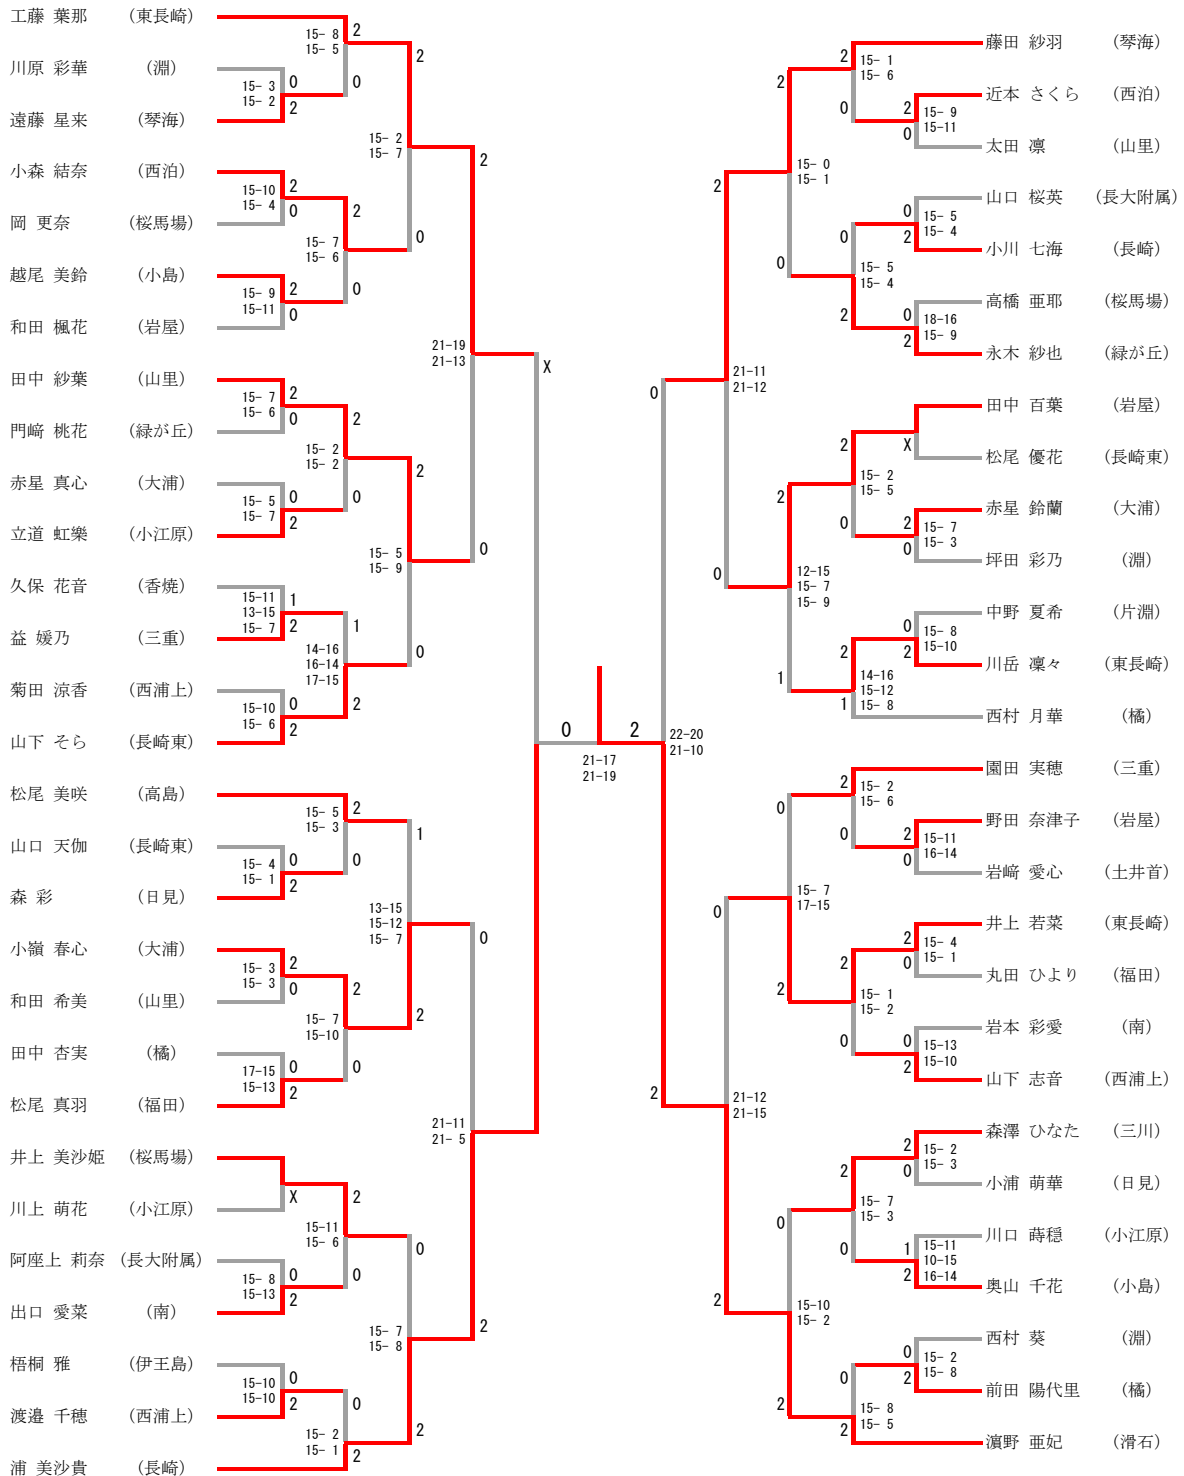

中学女子シングルス

三位決定戦

中学女子ダブルス (1/2)

決勝戦

田島 楓 (東長崎)	片山 はるひ (東長崎)	21-8	2
井上 彩希 (東長崎)	本田 莉紗 (東長崎)	21-9	0

中学女子ダブルス (2/2)

吉村 優里 (山里)	副島 いろは (桜馬場)
池田 優夢 (山里)	多喜 風音 (桜馬場)
糸山 優喜 (東長崎)	松下 向日葵 (福田)
山下 紗楓 (東長崎)	松村 楓 (福田)
平田 みさき (緑が丘)	大隈 羽唱 (長大附属)
木村 心美 (緑が丘)	鹿屋 早織 (長大附属)
里 ゆら (日見)	松尾 咲那 (岩屋)
倉本 鈴音 (日見)	寶子山 花 (岩屋)
三根 心温 (福田)	中尾 純菜 (長崎東)
谷口 鈴香 (福田)	奥野 未悠 (長崎東)
松本 咲愛 (淵)	白石 りん (三重)
大平 穂乃花 (淵)	糸山 凜 (三重)
上田 光希 (式見)	川田 唯夏 (西浦上)
笹田 桃伽 (式見)	本田 陽 (西浦上)
中野 葉湖 (片淵)	杉本 明徳 (三川)
平山 美咲 (片淵)	吉田 未来 (三川)
高倉 真白 (桜馬場)	草野 有紀 (山里)
松下 笑子 (桜馬場)	森下 智帆 (山里)
岩永 雅 (土井首)	薛 未来 (小島)
松下 舞也 (土井首)	吉田 晏菜 (小島)
クラコ・ダナ (長崎)	川崎 愛怜 (日見)
三島 璃歩 (長崎)	清水 聖栞 (日見)
元永 紗梨 (橋)	松尾 初音 (淵)
塚元 深央 (橋)	深堀 由倫香 (淵)
松本 朝妃 (三重)	葛島 凜 (東長崎)
川 愛奈 (三重)	平野 恋花 (東長崎)
川下 悠希 (琴海)	永川 由依 (橋)
境 ひより (琴海)	上野 蒼依 (橋)
中山 史望 (岩屋)	本多 蓮袈 (琴海)
長島 菜々子 (岩屋)	川尻 奈那 (琴海)
本多 湖春 (淵)	松崎 莉湖 (三重)
菖蒲 千尋 (淵)	濱口 亜紗日 (三重)
市山 穂花 (西浦上)	山元 優 (山里)
星加 夏海 (西浦上)	松本 明唯 (山里)
森下 鈴菜 (橋)	笹野 夏奏 (大浦)
尾上 奈々 (橋)	武次 伶紋 (大浦)
三浦 ひなの (桜馬場)	松尾 月莉 (小島)
前田 美采 (桜馬場)	宮原 萌 (小島)
西崎 瑠菜 (長崎東)	菊本 七海 (長崎)
谷山 楓 (長崎東)	山口 麗捺 (長崎)
酒井 野乃 (長大附属)	中道 実佑 (桜馬場)
島峯 智徳 (長大附属)	樋口 莉乃 (桜馬場)
芳野 纏 (小島)	松本 梨花 (淵)
猪村 美結 (小島)	江口 菜愛 (淵)
矢野 美月 (日見)	鶴岡 杏梨 (橋)
井星 穂乃香 (日見)	股張 桜空 (橋)
老松 志和 (福田)	川添 美和 (伊王島)
畑中 七海 (福田)	森山 美伶 (伊王島)
鶴柴 結叶 (東長崎)	島田 あずみ (福田)
佐々 綺星 (東長崎)	福田 怜奈 (福田)
釣永 瑠愛 (緑が丘)	宮脇 真白 (緑が丘)
中村 彩乃 (緑が丘)	清水 星波 (緑が丘)
鳥邊 京 (三川)	野上 凜 (日見)
林 ちひろ (三川)	中川 紗奈 (日見)
松原 有紀 (山里)	大平 亜照寧 (西浦上)
木下 捺菜 (山里)	瀬戸 由菜 (西浦上)
原田 愛祈 (三重)	内野 歩香 (三和)
田添 朱里 (三重)	松浦 綺里 (三和)
小森 結衣 (西泊)	井上 彩希 (東長崎)
原 明日美 (西泊)	本田 莉紗 (東長崎)

三位決定戦	
若杉 花歌 (山里)	21-10 2
西平 咲 (山里)	21-12 0
吉村 優里 (山里)	
池田 優夢 (山里)	