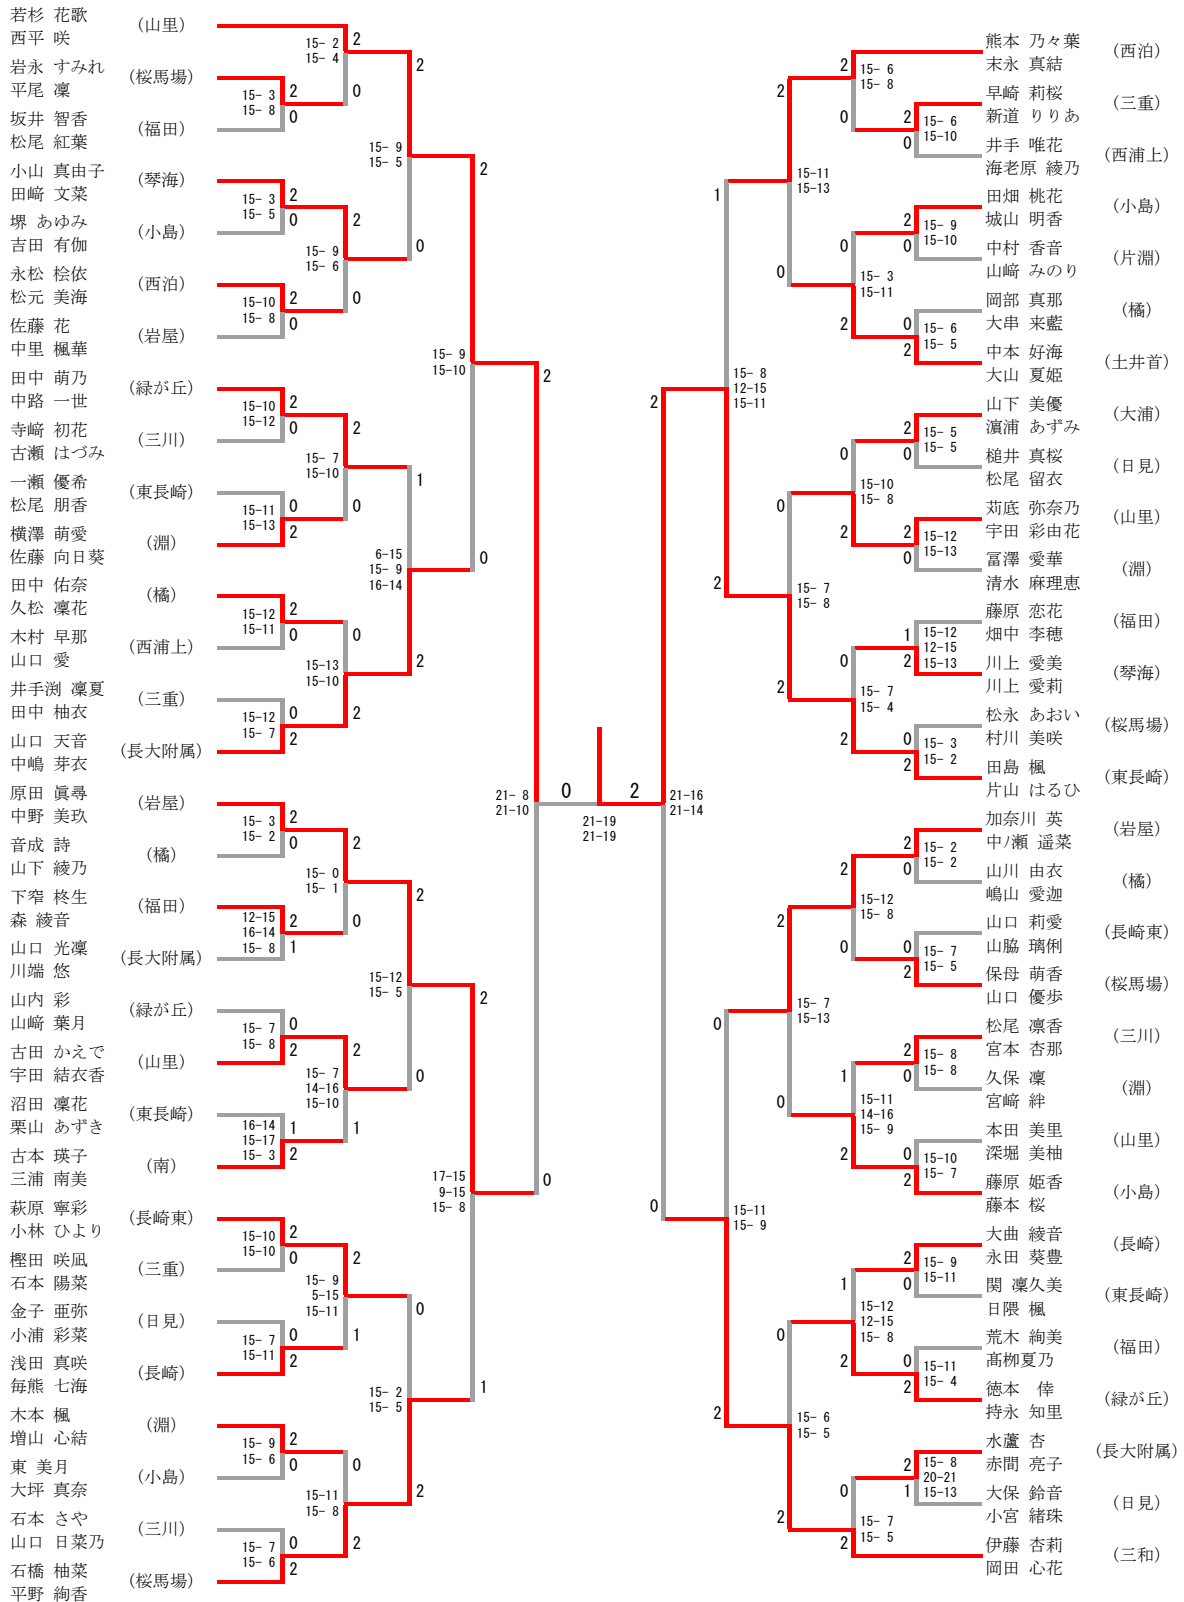

中学女子シングルス

三位決定戦

中学女子ダブルス (1/2)

決勝戦

田島 楓 (東長崎)	片山 はるひ (東長崎)	21-8	2
井上 彩希 (東長崎)	本田 莉紗 (東長崎)	21-9	0

中学女子ダブルス (2/2)

吉村 優里 (山里)	副島 いろは (桜馬場)
池田 優夢 (山里)	多喜 風音 (桜馬場)
糸山 優喜 (東長崎)	松下 向日葵 (福田)
山下 紗楓 (東長崎)	松村 楓 (福田)
平田 みさき (緑が丘)	大隈 羽唱 (長大附属)
木村 心美 (緑が丘)	鹿屋 早織 (長大附属)
里 ゆら (日見)	松尾 咲那 (岩屋)
倉本 鈴音 (日見)	寶子山 花 (岩屋)
三根 心温 (福田)	中尾 純菜 (長崎東)
谷口 鈴香 (福田)	奥野 未悠 (長崎東)
松本 咲愛 (淵)	白石 りん (三重)
大平 穂乃花 (淵)	糸山 凜 (三重)
上田 光希 (式見)	川田 唯夏 (西浦上)
笹田 桃伽 (式見)	本田 陽 (西浦上)
中野 葉湖 (片淵)	杉本 明徳 (三川)
平山 美咲 (片淵)	吉田 未来 (三川)
高倉 真白 (桜馬場)	草野 有紀 (山里)
松下 笑子 (桜馬場)	森下 智帆 (山里)
岩永 雅 (土井首)	薛 未来 (小島)
松下 舞也 (土井首)	吉田 晏菜 (小島)
クラコ・ダナ (長崎)	川崎 愛怜 (日見)
三島 璃歩 (長崎)	清水 聖栞 (日見)
元永 紗梨 (橋)	松尾 初音 (淵)
塚元 深央 (橋)	深堀 由倫香 (淵)
松本 朝妃 (三重)	葛島 凜 (東長崎)
川 愛奈 (三重)	平野 恋花 (東長崎)
川下 悠希 (琴海)	永川 由依 (橋)
境 ひより (琴海)	上野 蒼依 (橋)
中山 史望 (岩屋)	本多 蓮袈 (琴海)
長島 菜々子 (岩屋)	川尻 奈那 (琴海)
本多 湖春 (淵)	松崎 莉湖 (三重)
菖蒲 千尋 (淵)	濱口 亜紗日 (三重)
市山 穂花 (西浦上)	山元 優 (山里)
星加 夏海 (西浦上)	松本 明唯 (山里)
森下 鈴菜 (橋)	笹野 夏奏 (大浦)
尾上 奈々 (橋)	武次 伶紋 (大浦)
三浦 ひなの (桜馬場)	松尾 月莉 (小島)
前田 美采 (桜馬場)	宮原 萌 (小島)
西崎 瑠菜 (長崎東)	菊本 七海 (長崎)
谷山 楓 (長崎東)	山口 麗捺 (長崎)
酒井 野乃 (長大附属)	中道 実佑 (桜馬場)
島峯 智徳 (長大附属)	樋口 莉乃 (桜馬場)
芳野 纏 (小島)	松本 梨花 (淵)
猪村 美結 (小島)	江口 菜愛 (淵)
矢野 美月 (日見)	鶴岡 杏梨 (橋)
井星 穂乃香 (日見)	股張 桜空 (橋)
老松 志和 (福田)	川添 美和 (伊王島)
畑中 七海 (福田)	森山 美伶 (伊王島)
鶴柴 結叶 (東長崎)	島田 あずみ (福田)
佐々 綺星 (東長崎)	福田 怜奈 (福田)
釣永 瑠愛 (緑が丘)	宮脇 真白 (緑が丘)
中村 彩乃 (緑が丘)	清水 星波 (緑が丘)
鳥邊 京 (三川)	野上 凜 (日見)
林 ちひろ (三川)	中川 紗奈 (日見)
松原 有紀 (山里)	大平 亜照寧 (西浦上)
木下 捺菜 (山里)	瀬戸 由菜 (西浦上)
原田 愛祈 (三重)	内野 歩香 (三和)
田添 朱里 (三重)	松浦 綺里 (三和)
小森 結衣 (西泊)	井上 彩希 (東長崎)
原 明日美 (西泊)	本田 莉紗 (東長崎)

三位決定戦	
若杉 花歌 (山里)	21-10 2
西平 咲 (山里)	21-12 0
吉村 優里 (山里)	
池田 優夢 (山里)	